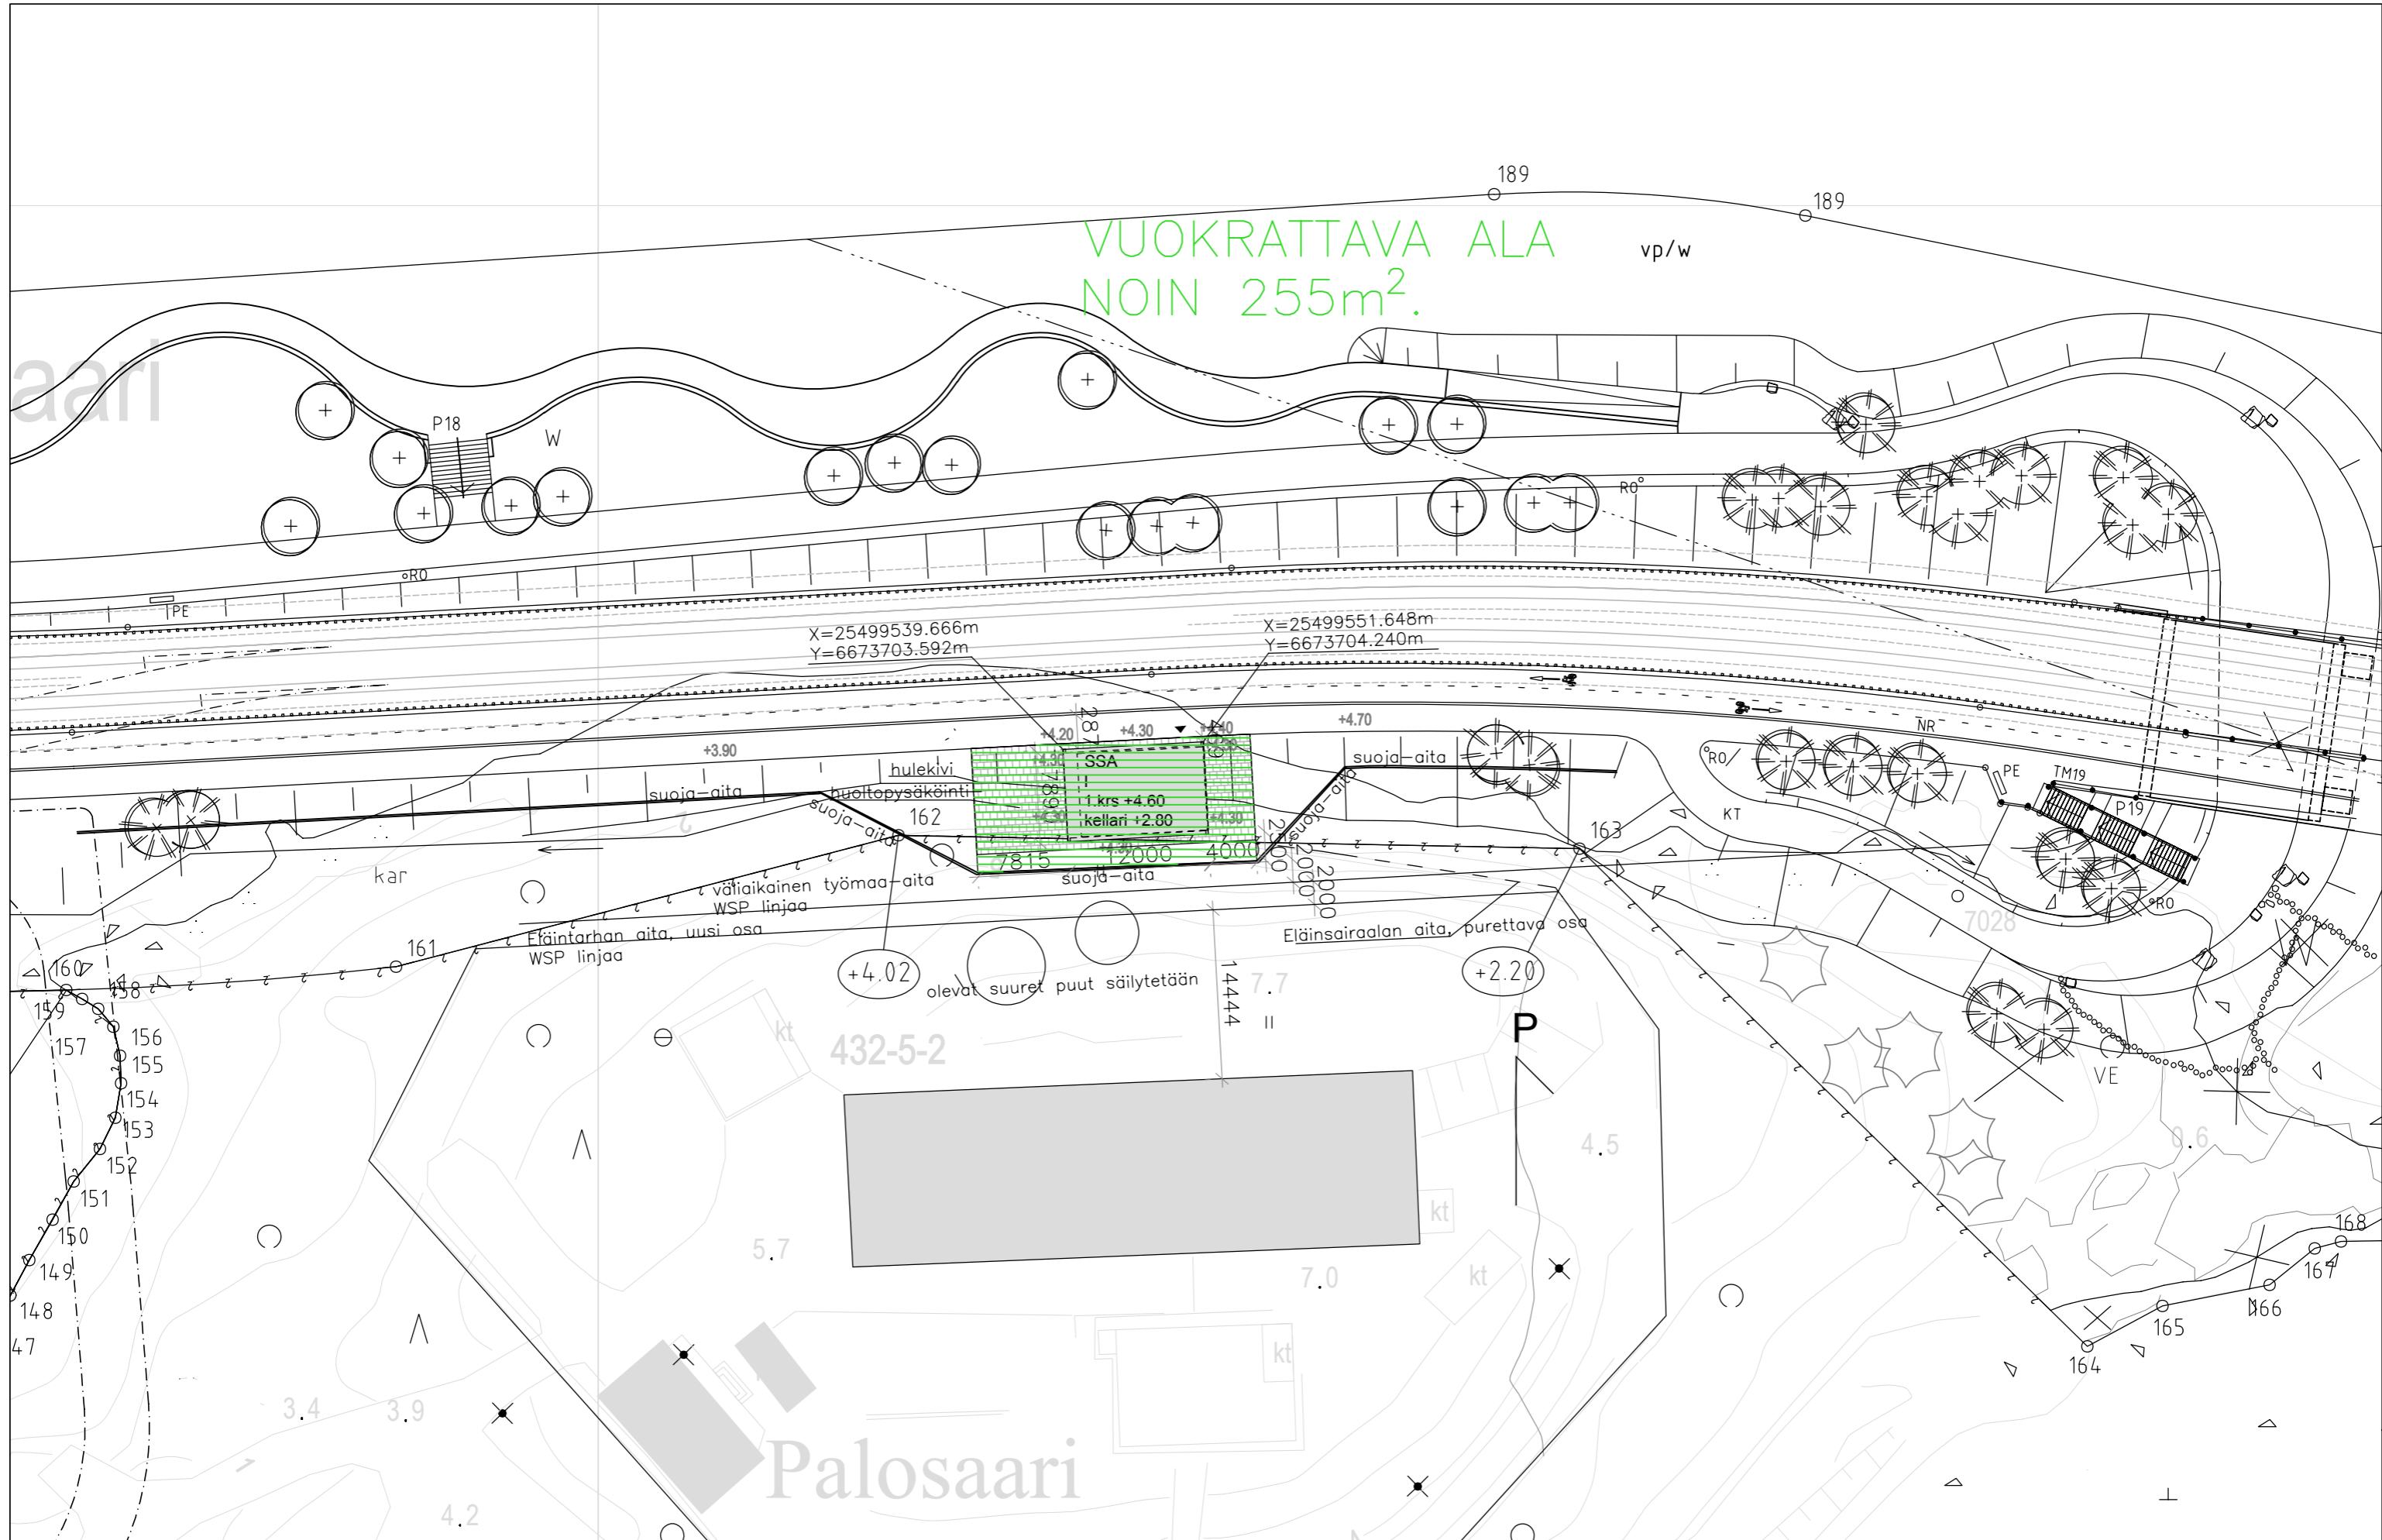

VUOKRATTAVA ALA
NOIN 255m².

SÄHKÖNSYÖTTÖASEMA
KORKEASAARI (MIERITZINRANTA)

Sisältö
LUONNOS, ASEMAPIIRROS, VUOKRATTAVA ALUE

Mittakaava
1:500 (A3)

Päiväys
19.10.2021