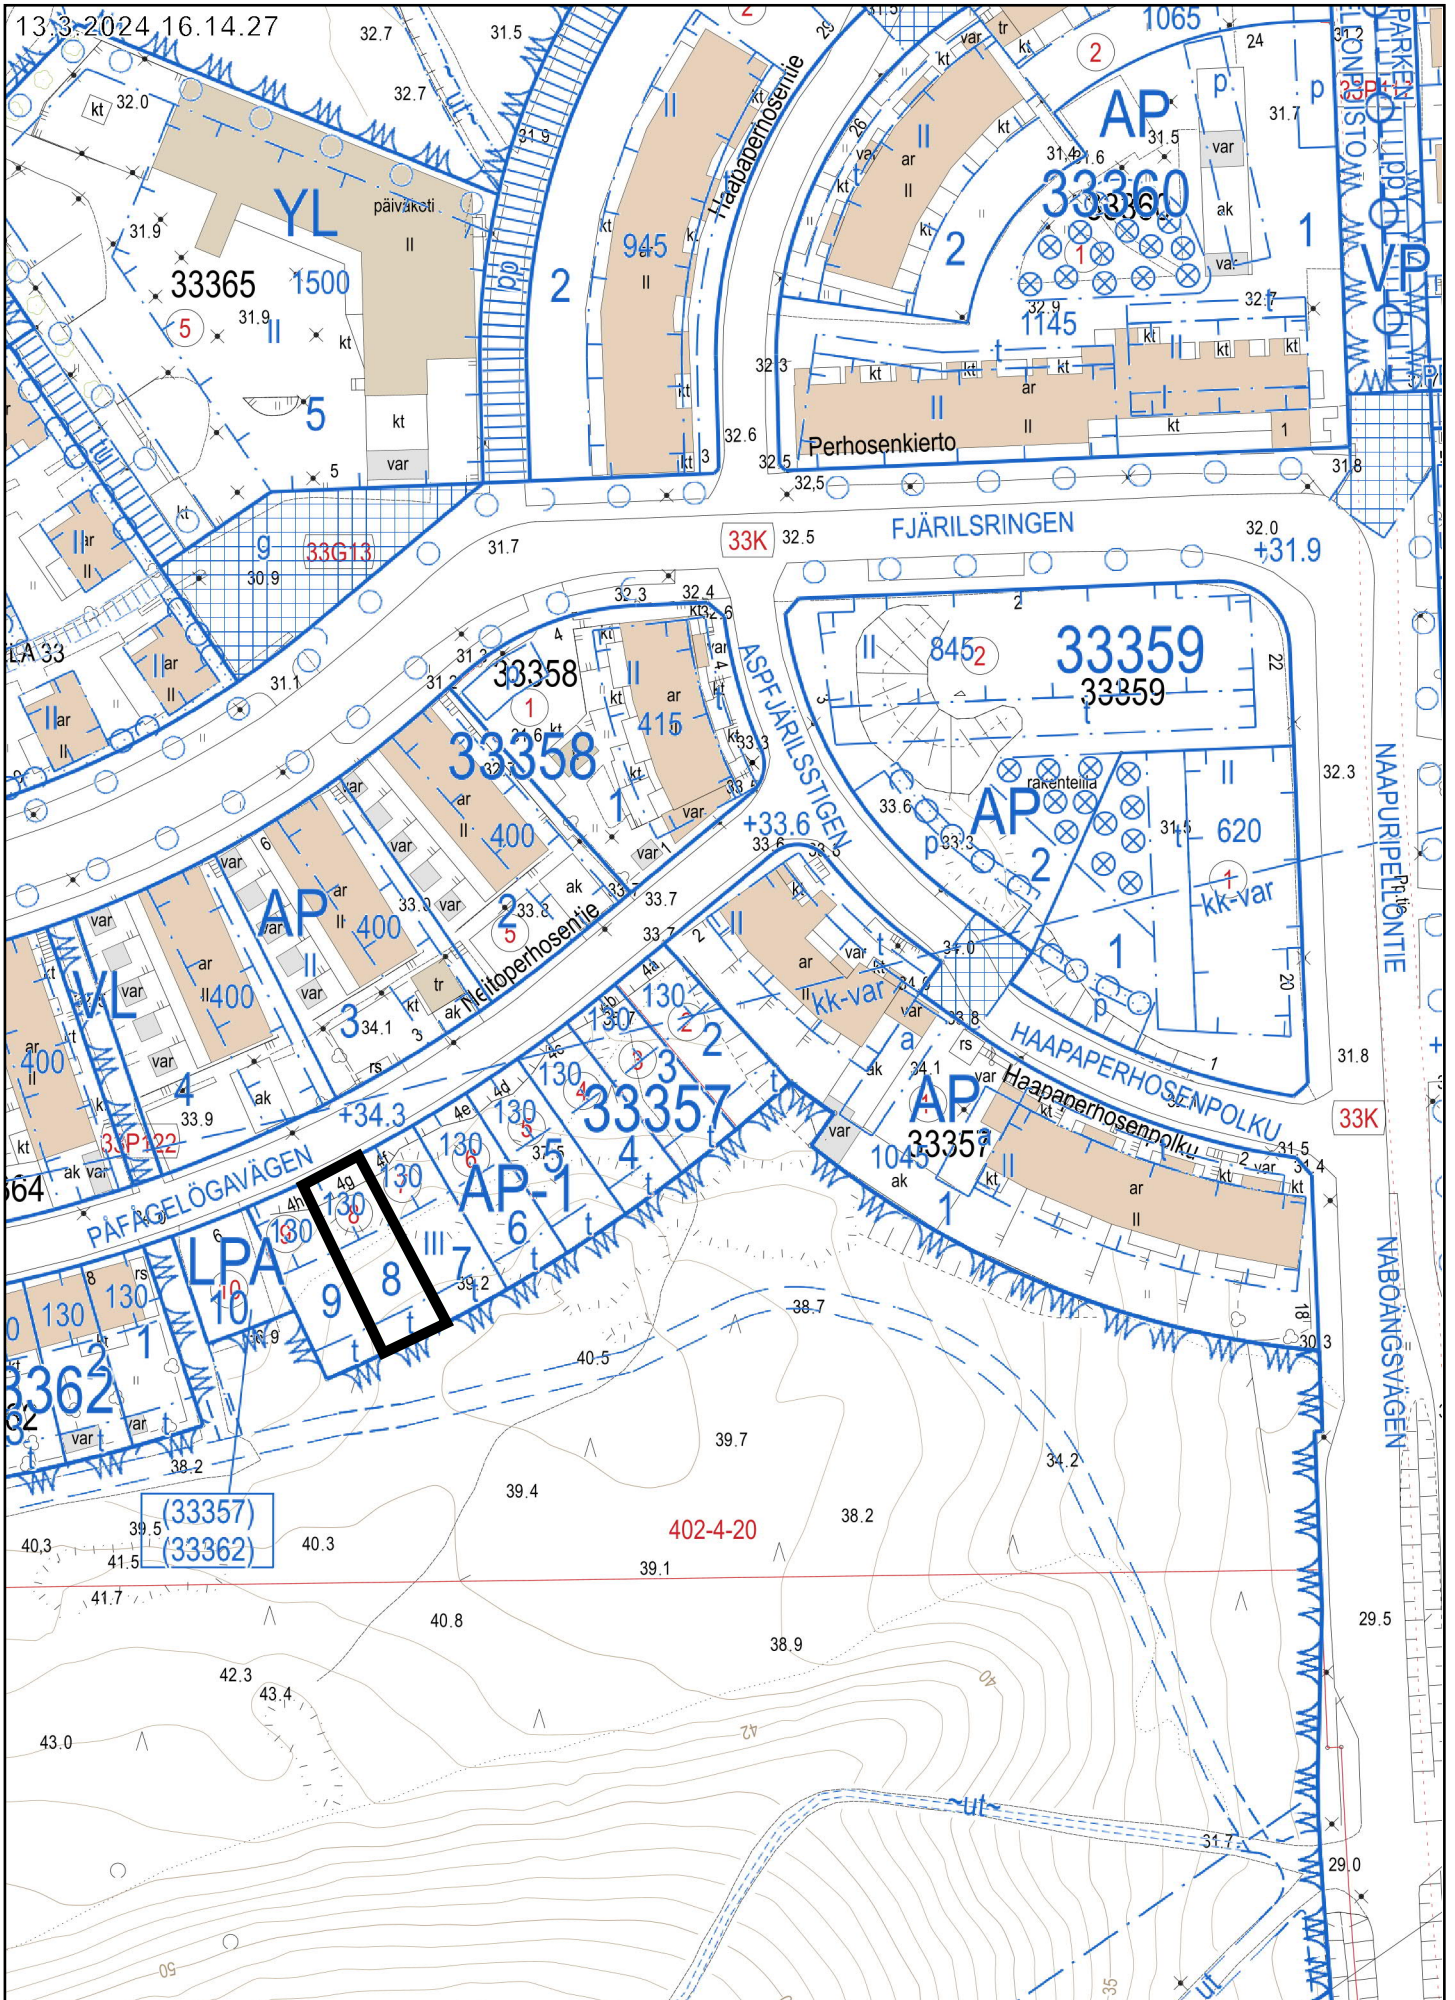

13.3.2024 16.14.27

20 m
1:1 000

Kantakartta, Ajantasa-asemakaava (maalainen), Ajantasa-asemakaava (maapäällinen) ©Helsingin kaupunki