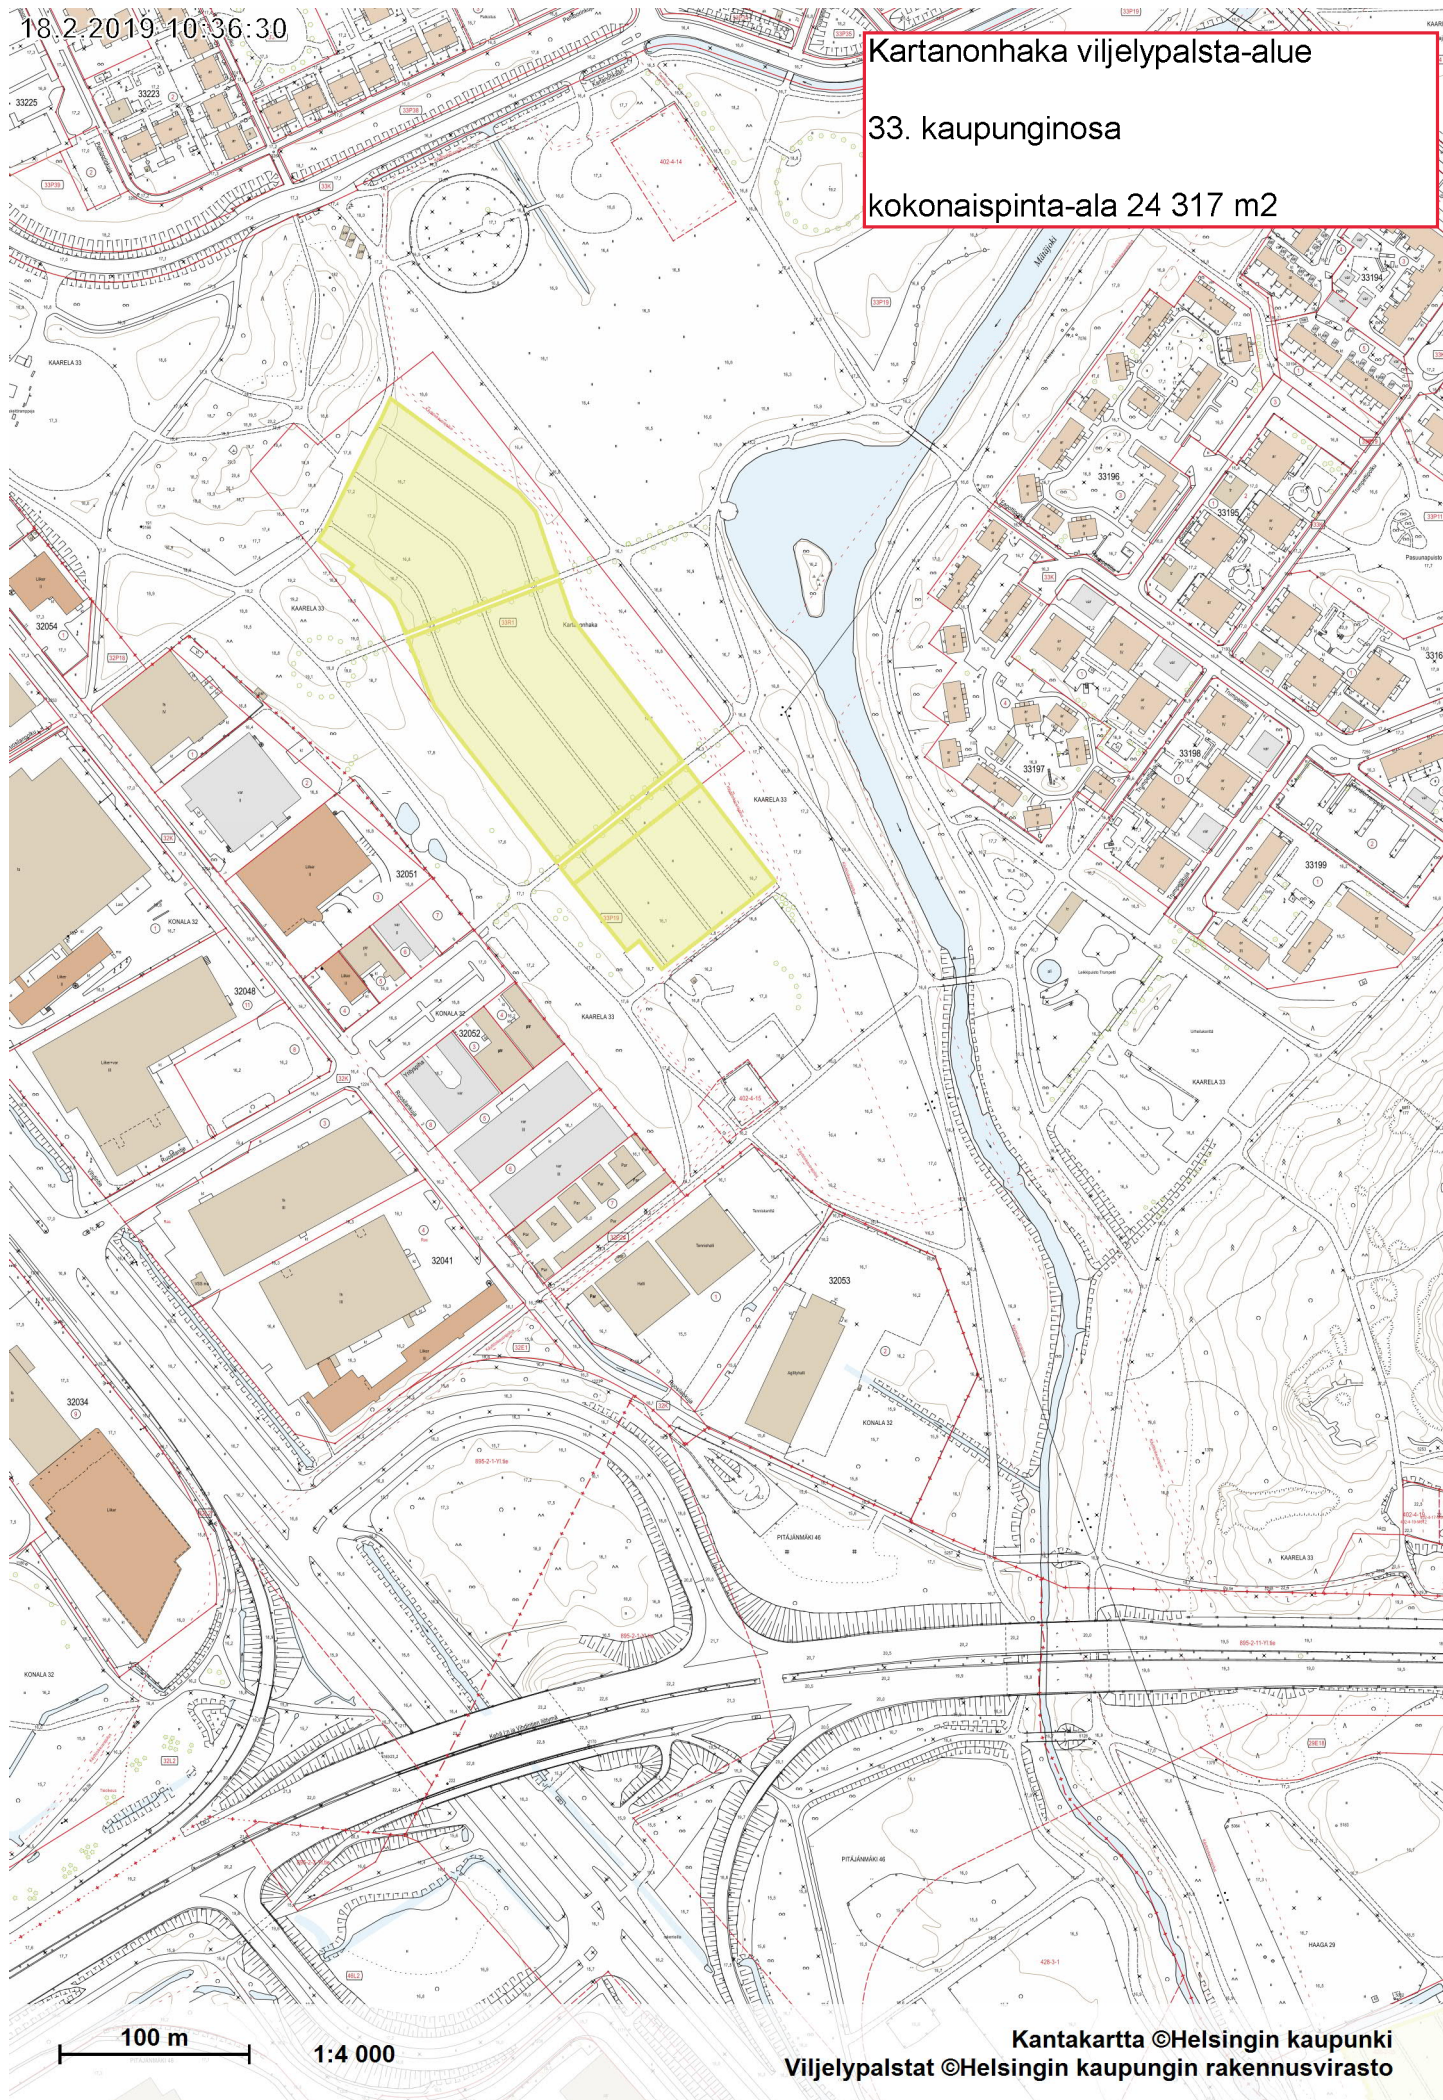

18.2.2019 10:36:30

Kartanohaka viljelypalsta-alue

33. kaupunginosa

kokonaispinta-ala 24 317 m<sup>2</sup>

100 m 1:4 000

Kantakartta ©Helsingin kaupunki  
Viljelypalstat ©Helsingin kaupungin rakennusvirasto