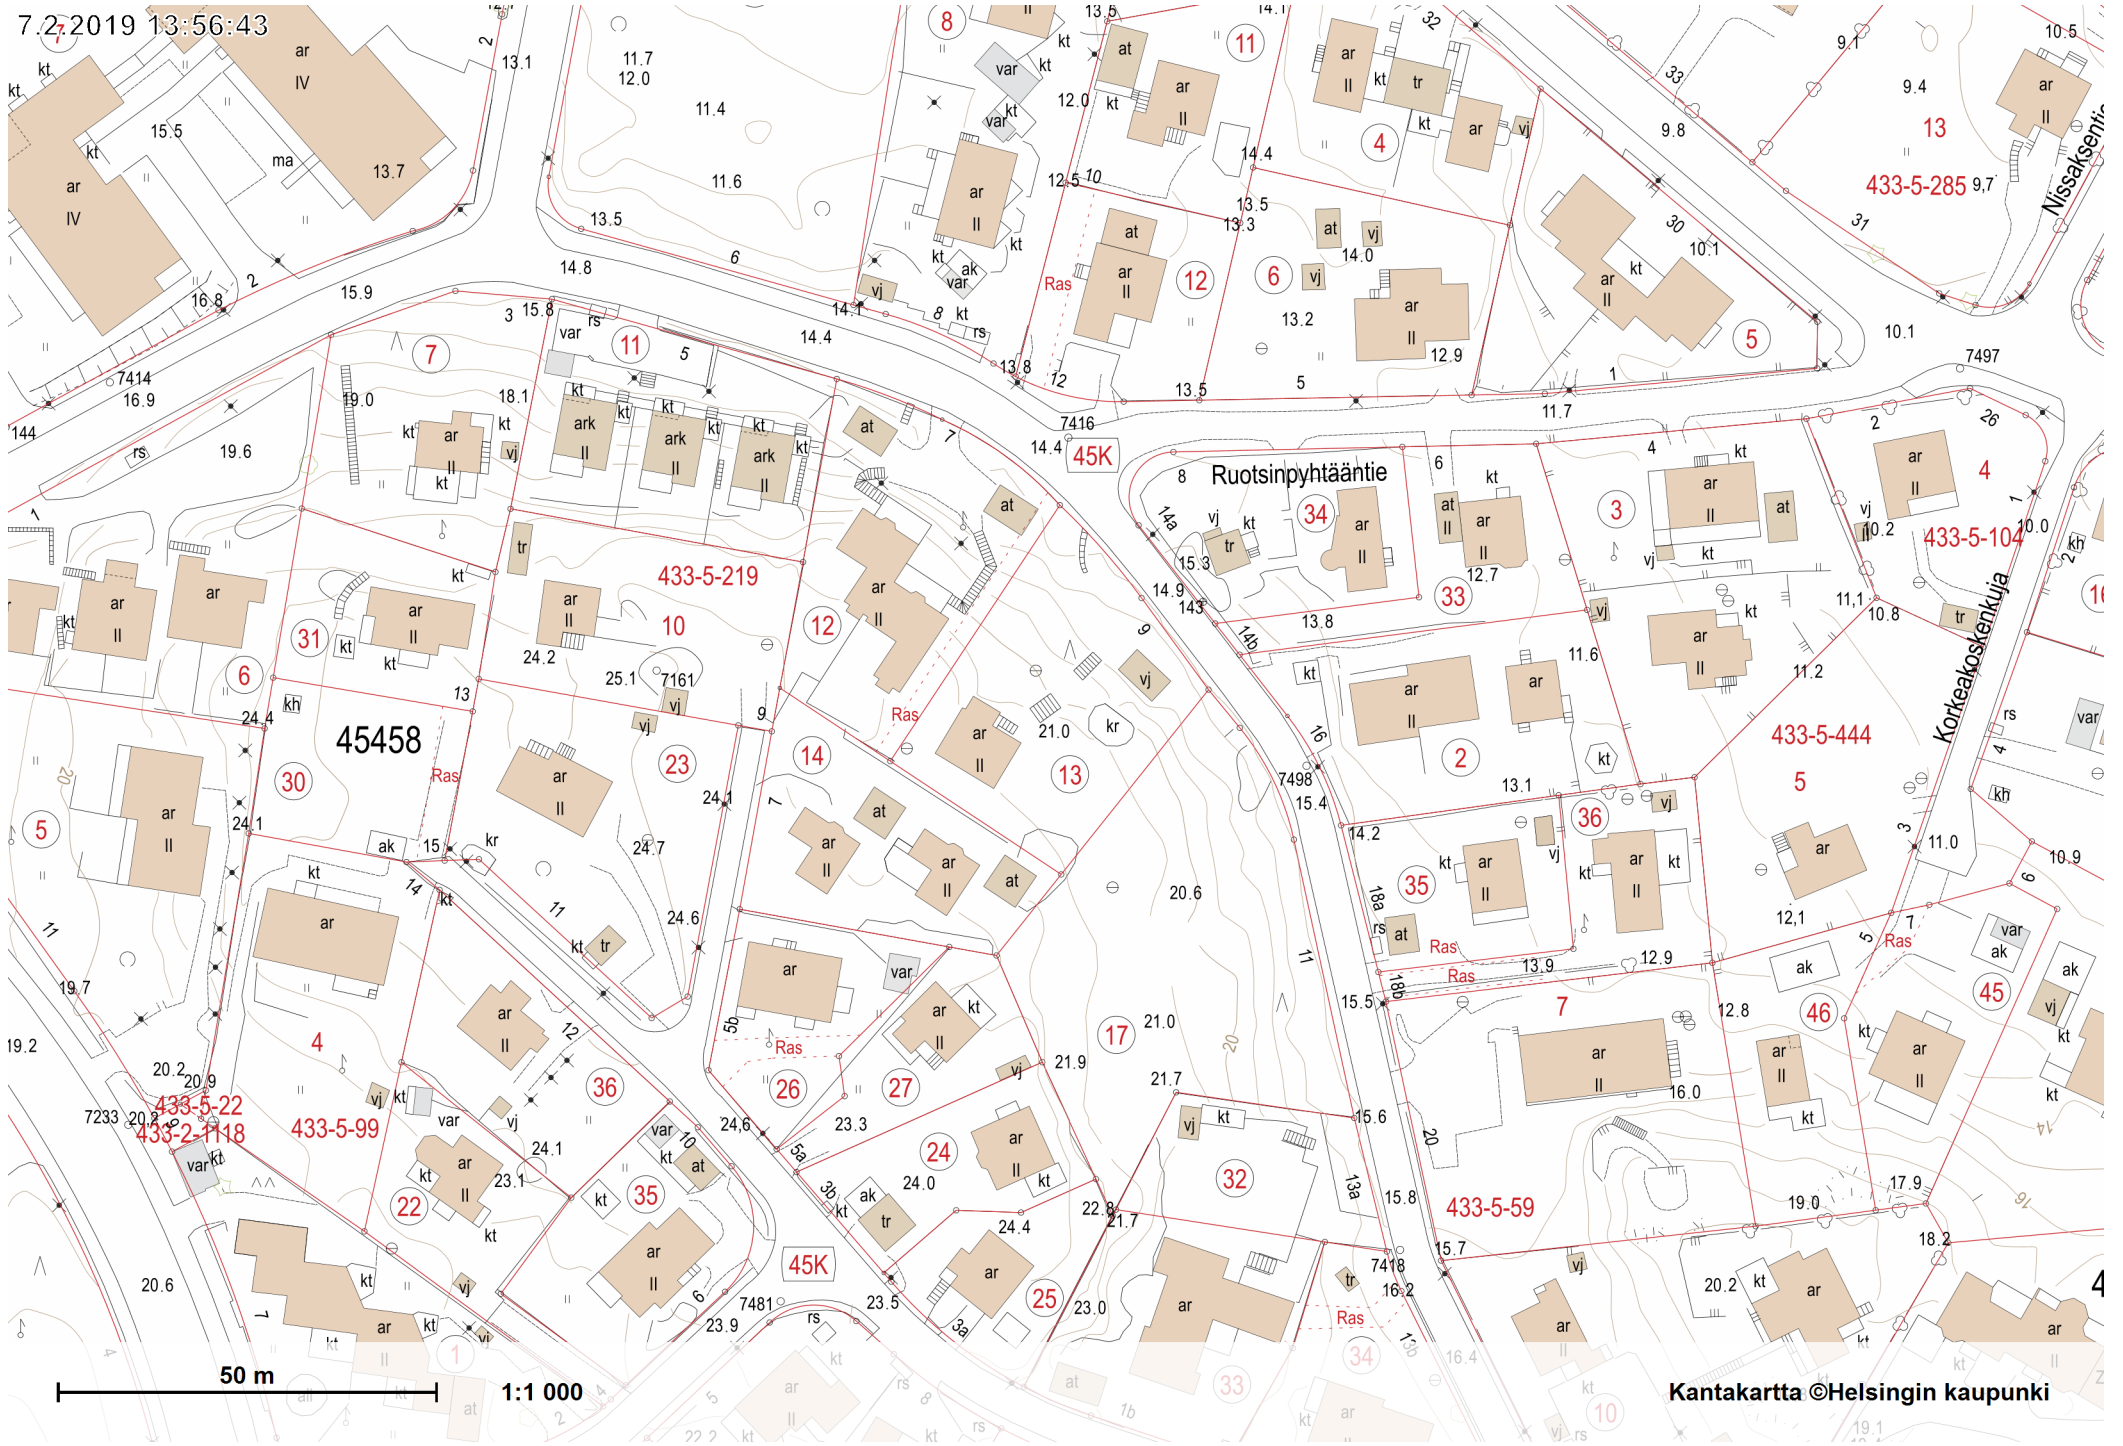

7.2.2019 13:56:43

45458

433-5-219

433-5-22  
433-2-118

433-5-99

433-5-285

433-5-104

433-5-444

433-5-59

50 m 1:1 000

Kantakartta ©Helsingin kaupunki