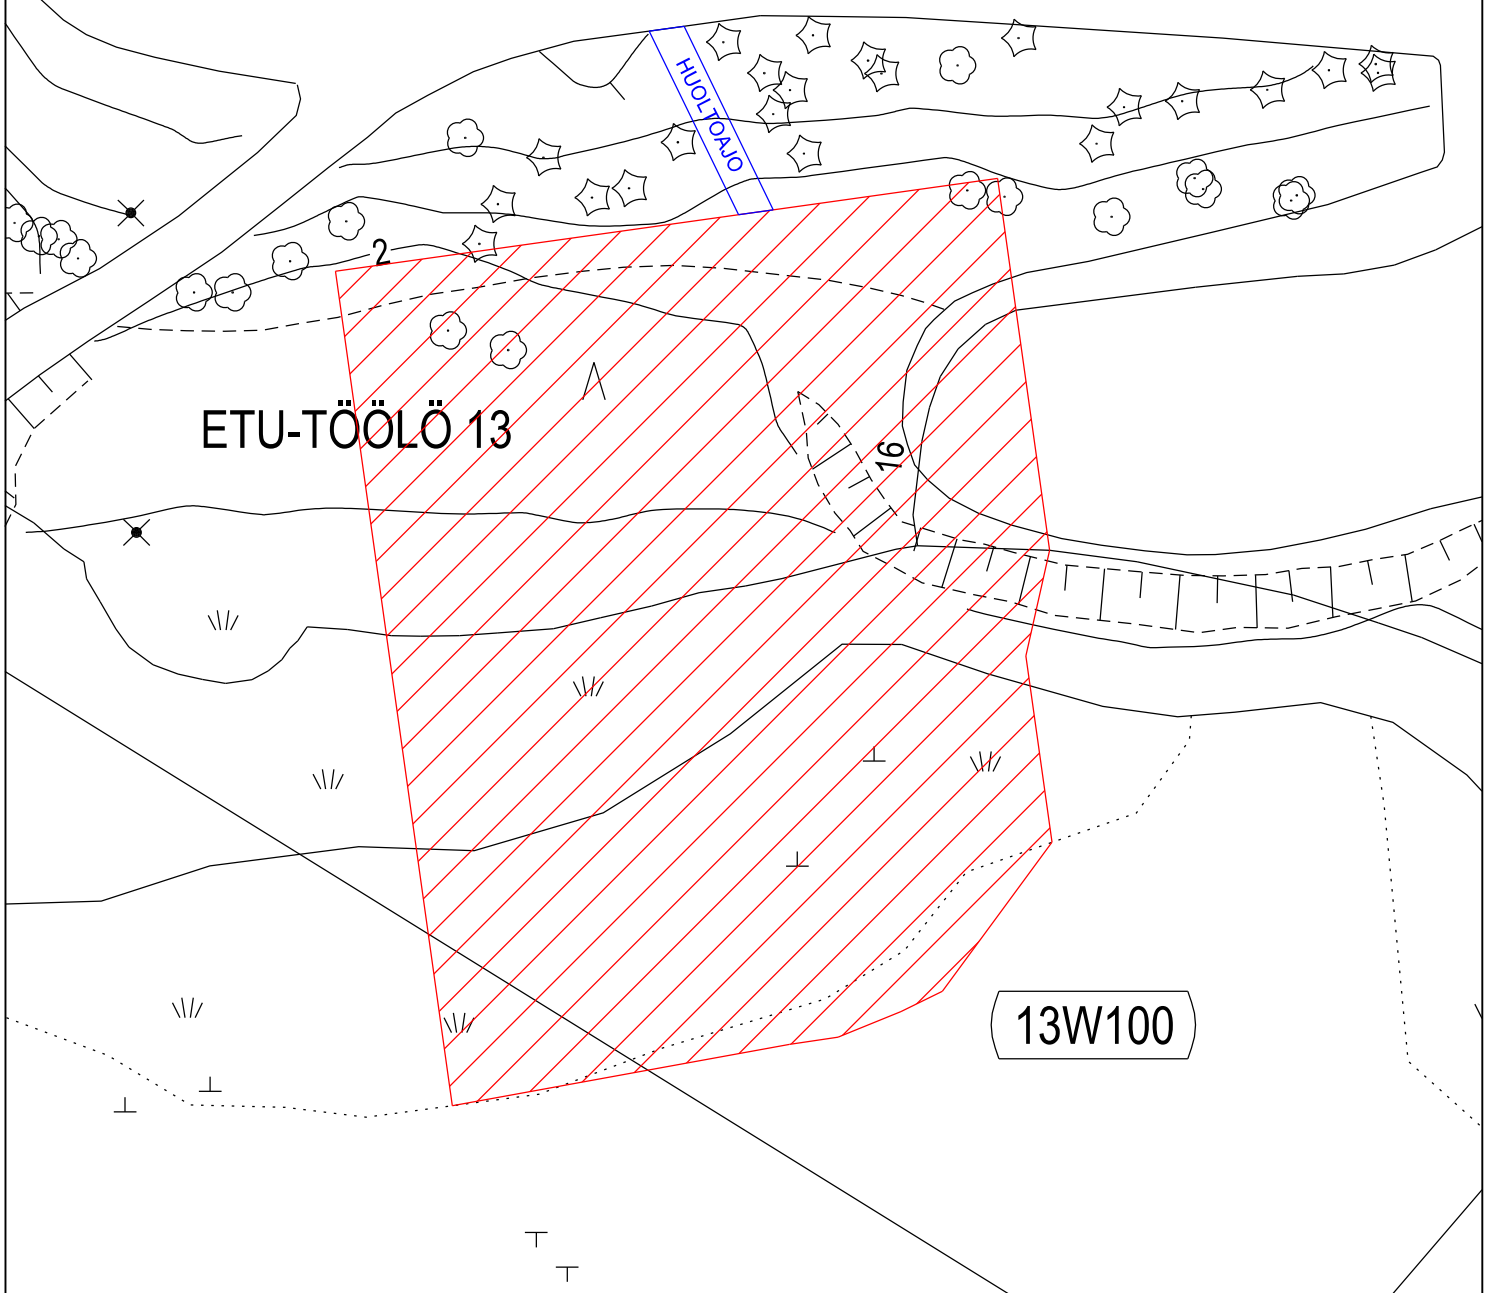

Kartta vuokra-alueesta, alue n. 2306 m² os. Hiekkarannantie / Hietaniemi, koostuen kiinteistöistä 91-13-9909-100 (1148 m²), 91-13-9903-100 (981 m²), 91-13-9901-100 (102 m²) ja 91-432-5-2 (75 m²)

Hietaniemi

432-5-2