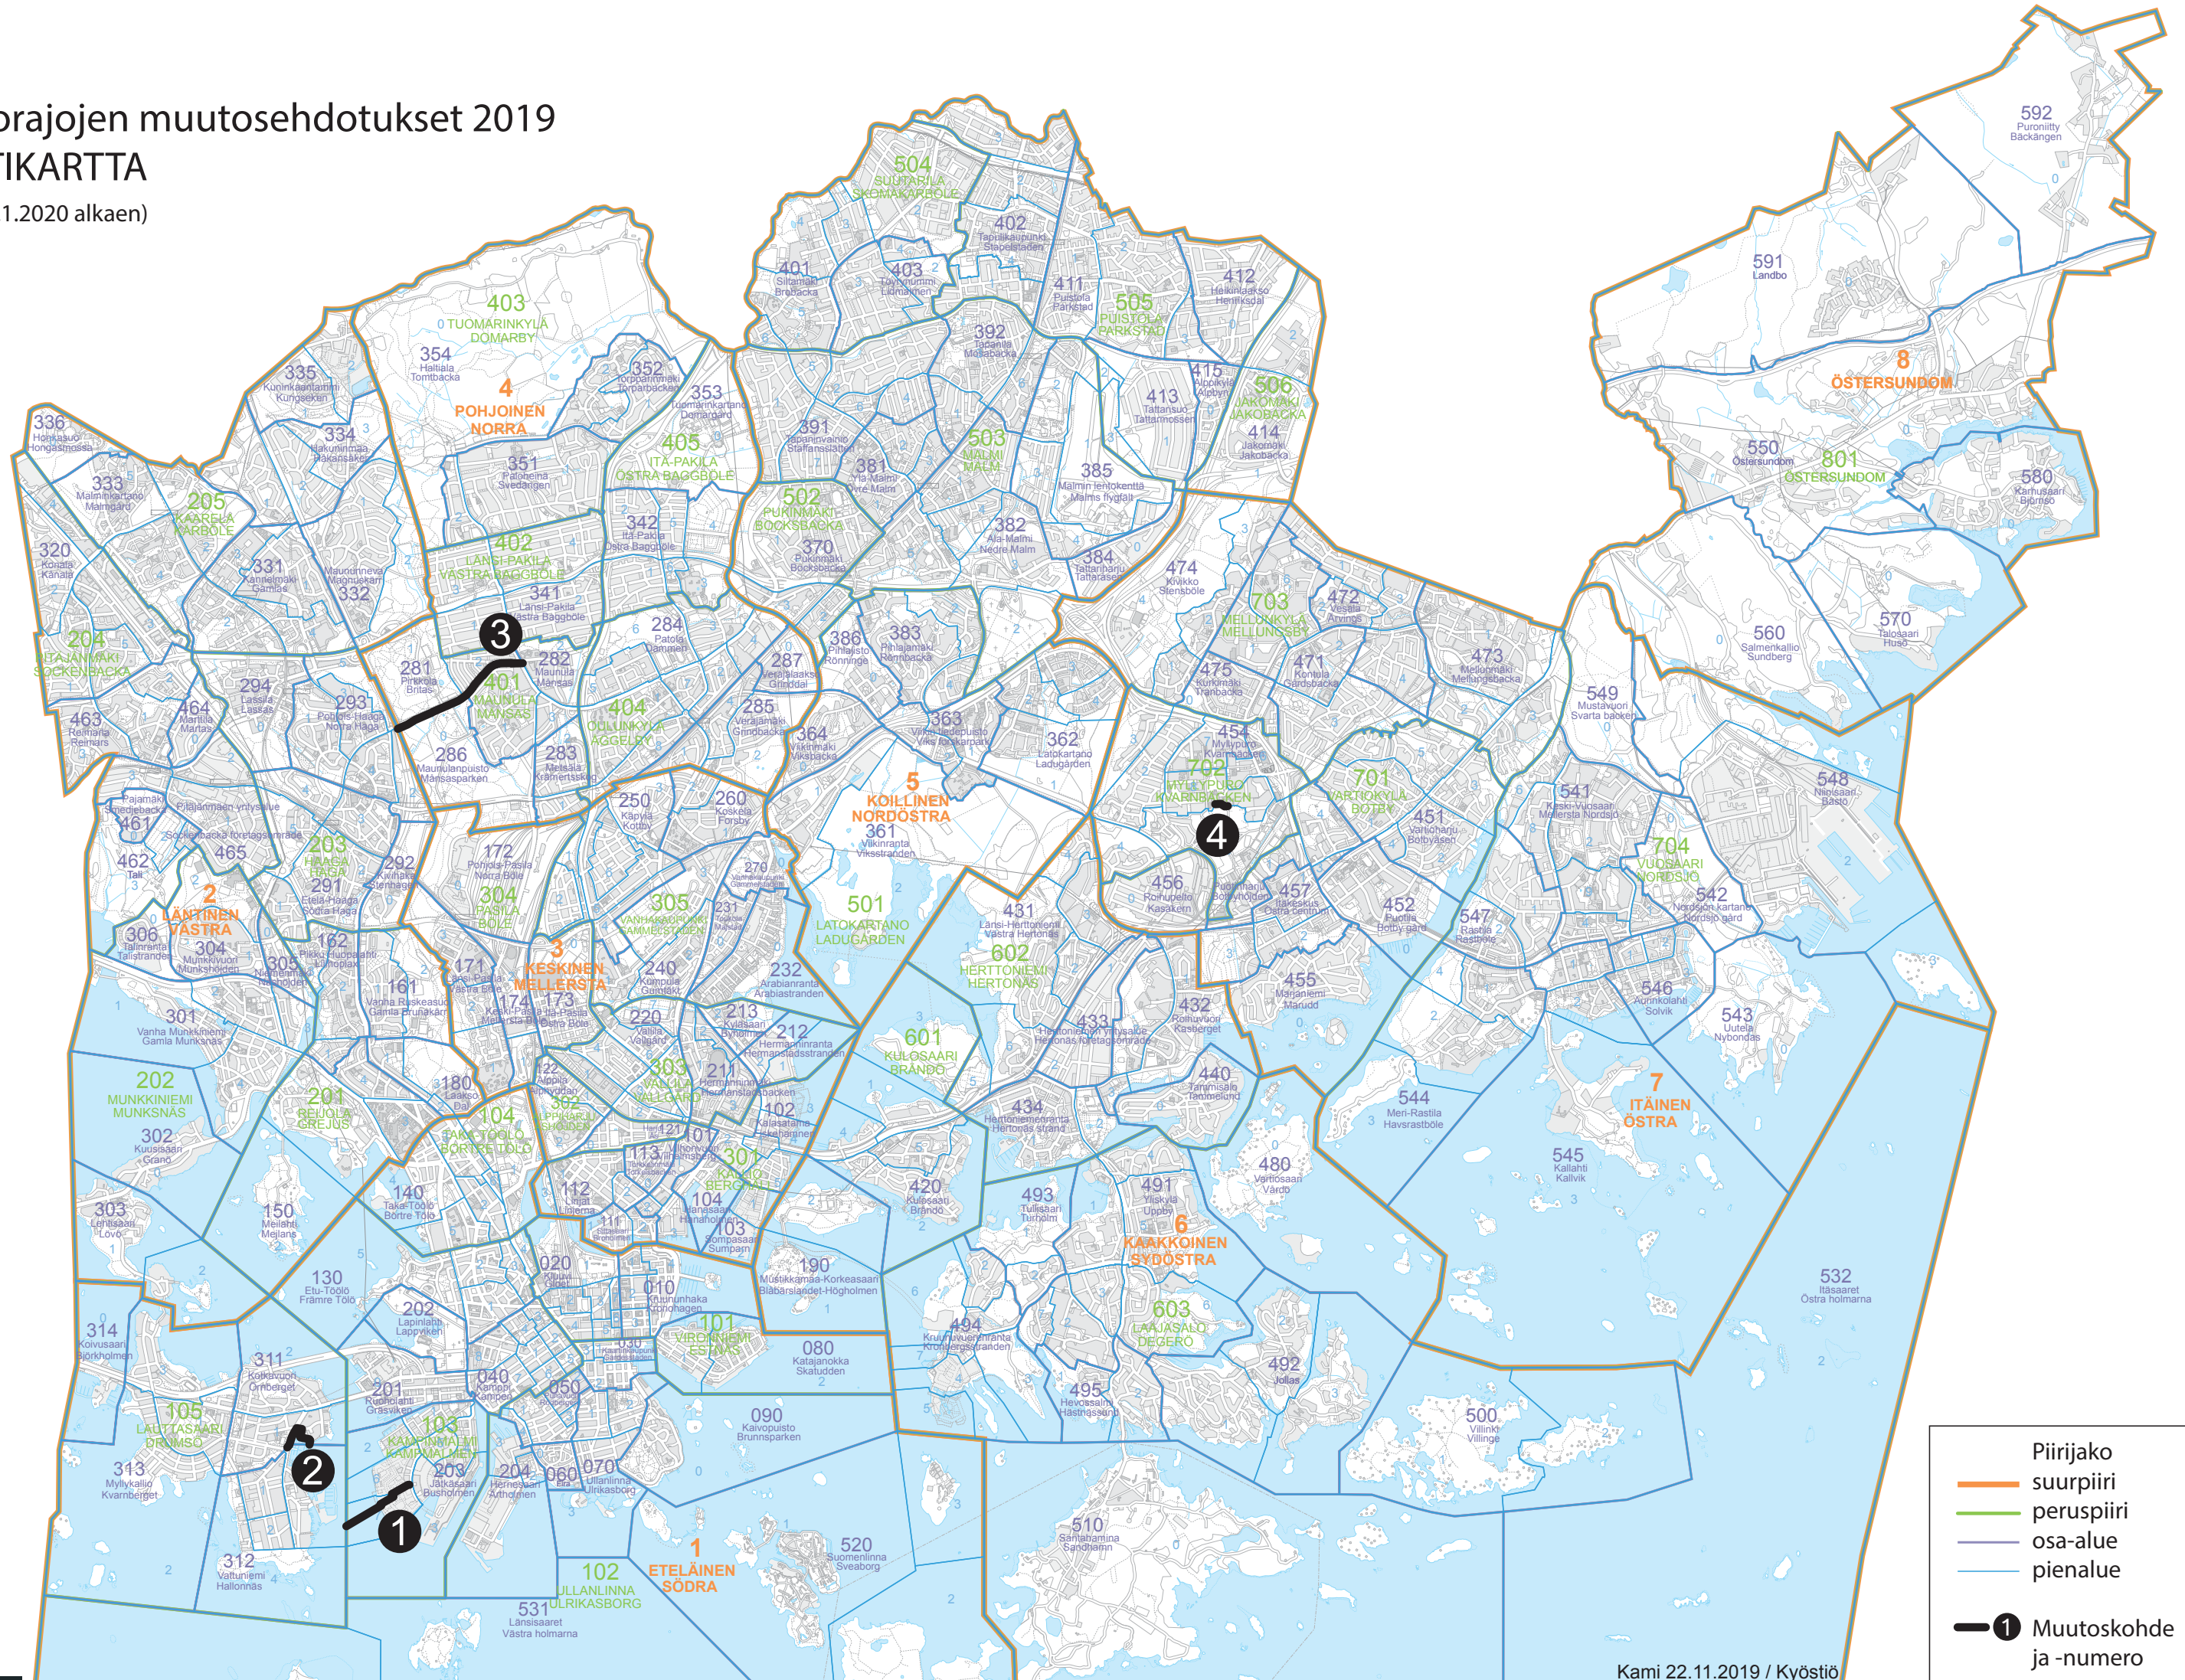

# Piirijakorajojen muutosehdotukset 2019 SIJAINTIKARTTA

(voimassa 1.1.2020 alkaen)

- Piirijako
- suurpiiri
- peruspiiri
- osa-alue
- pienalue
- 1 Muutoskohde ja -numero