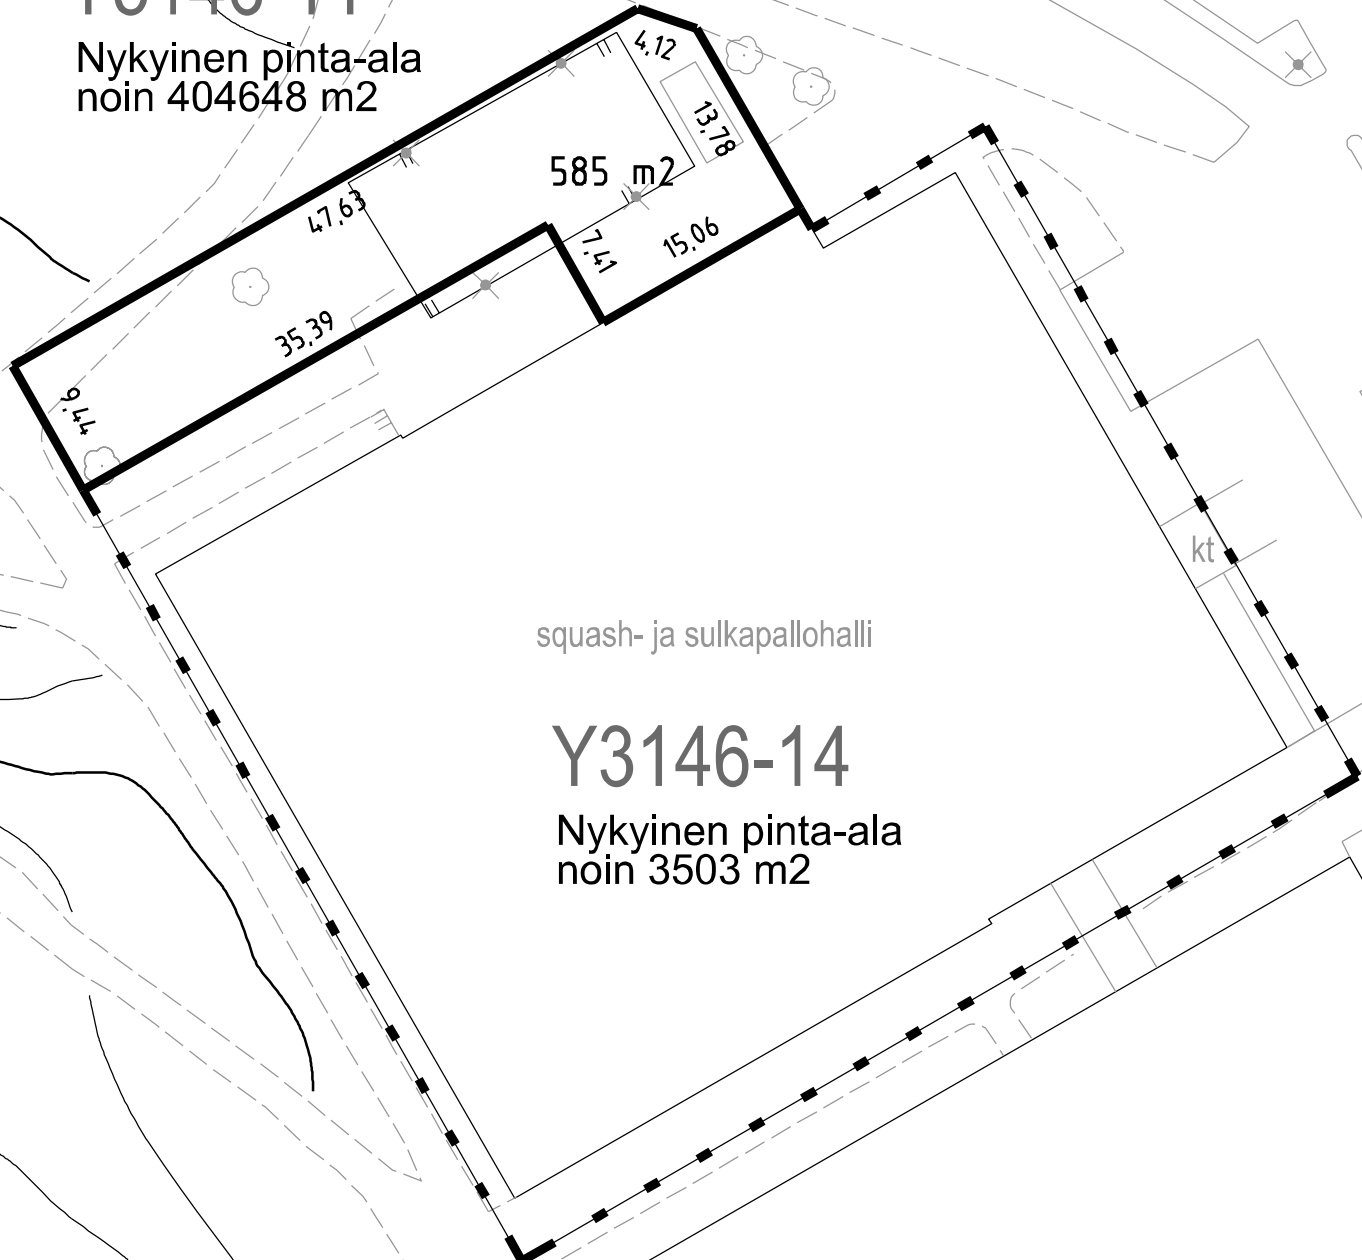

Karttalehti:

RSu

677493

Vuokra-alueesta Y3146-11 liitetään noin
585 m² suuruinen alue vuokra-alueeseen
Y3146-14

Nykyinen Y3146-14

Helsingissä 22.11.2024

MUNKKINIEMI 30

Y3146-11

Nykyinen pinta-ala
noin 404648 m²

squash- ja sulkapallohalli

Y3146-14

Nykyinen pinta-ala
noin 3503 m²