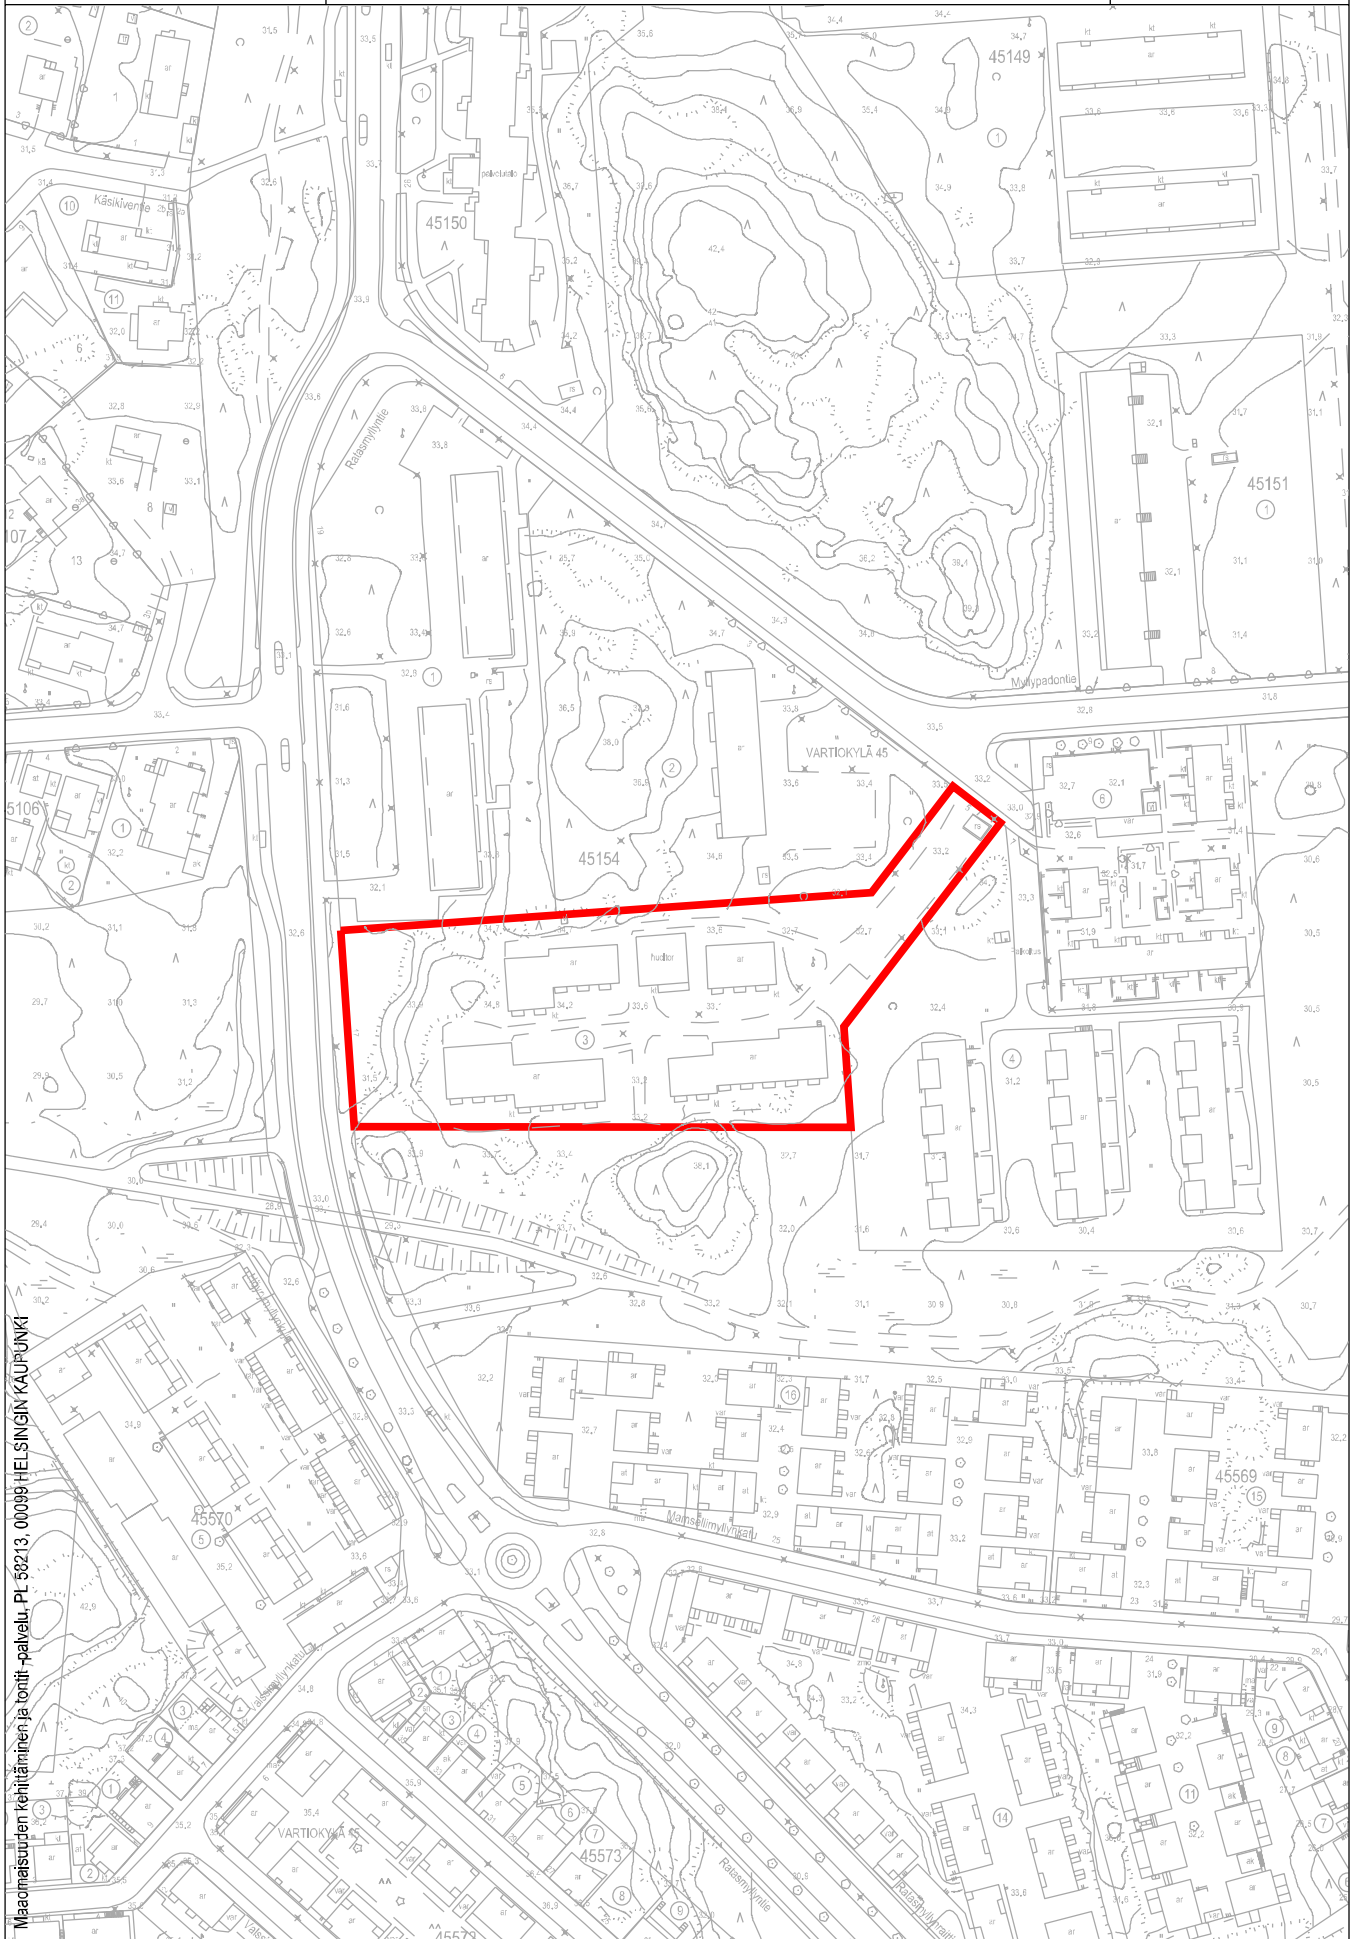

31.5.2023 13:59:03

45 Vartiokylä, Myllypuro

250 m

1:10 000

Opaskartta ©Helsingin kaupunki

Sisältö: 45 Vartiokylä, Myllypuro
Myllypadontie 5 91-45-145-3

KARTTA

TONTTI

Mittakaava:
1:2000

25.5.2023 / 6000.3d

Maaomaisuuden kehittäminen ja tonnit-palvelu. PL 58213, 00099 HELSINKIN KAUPUNKI