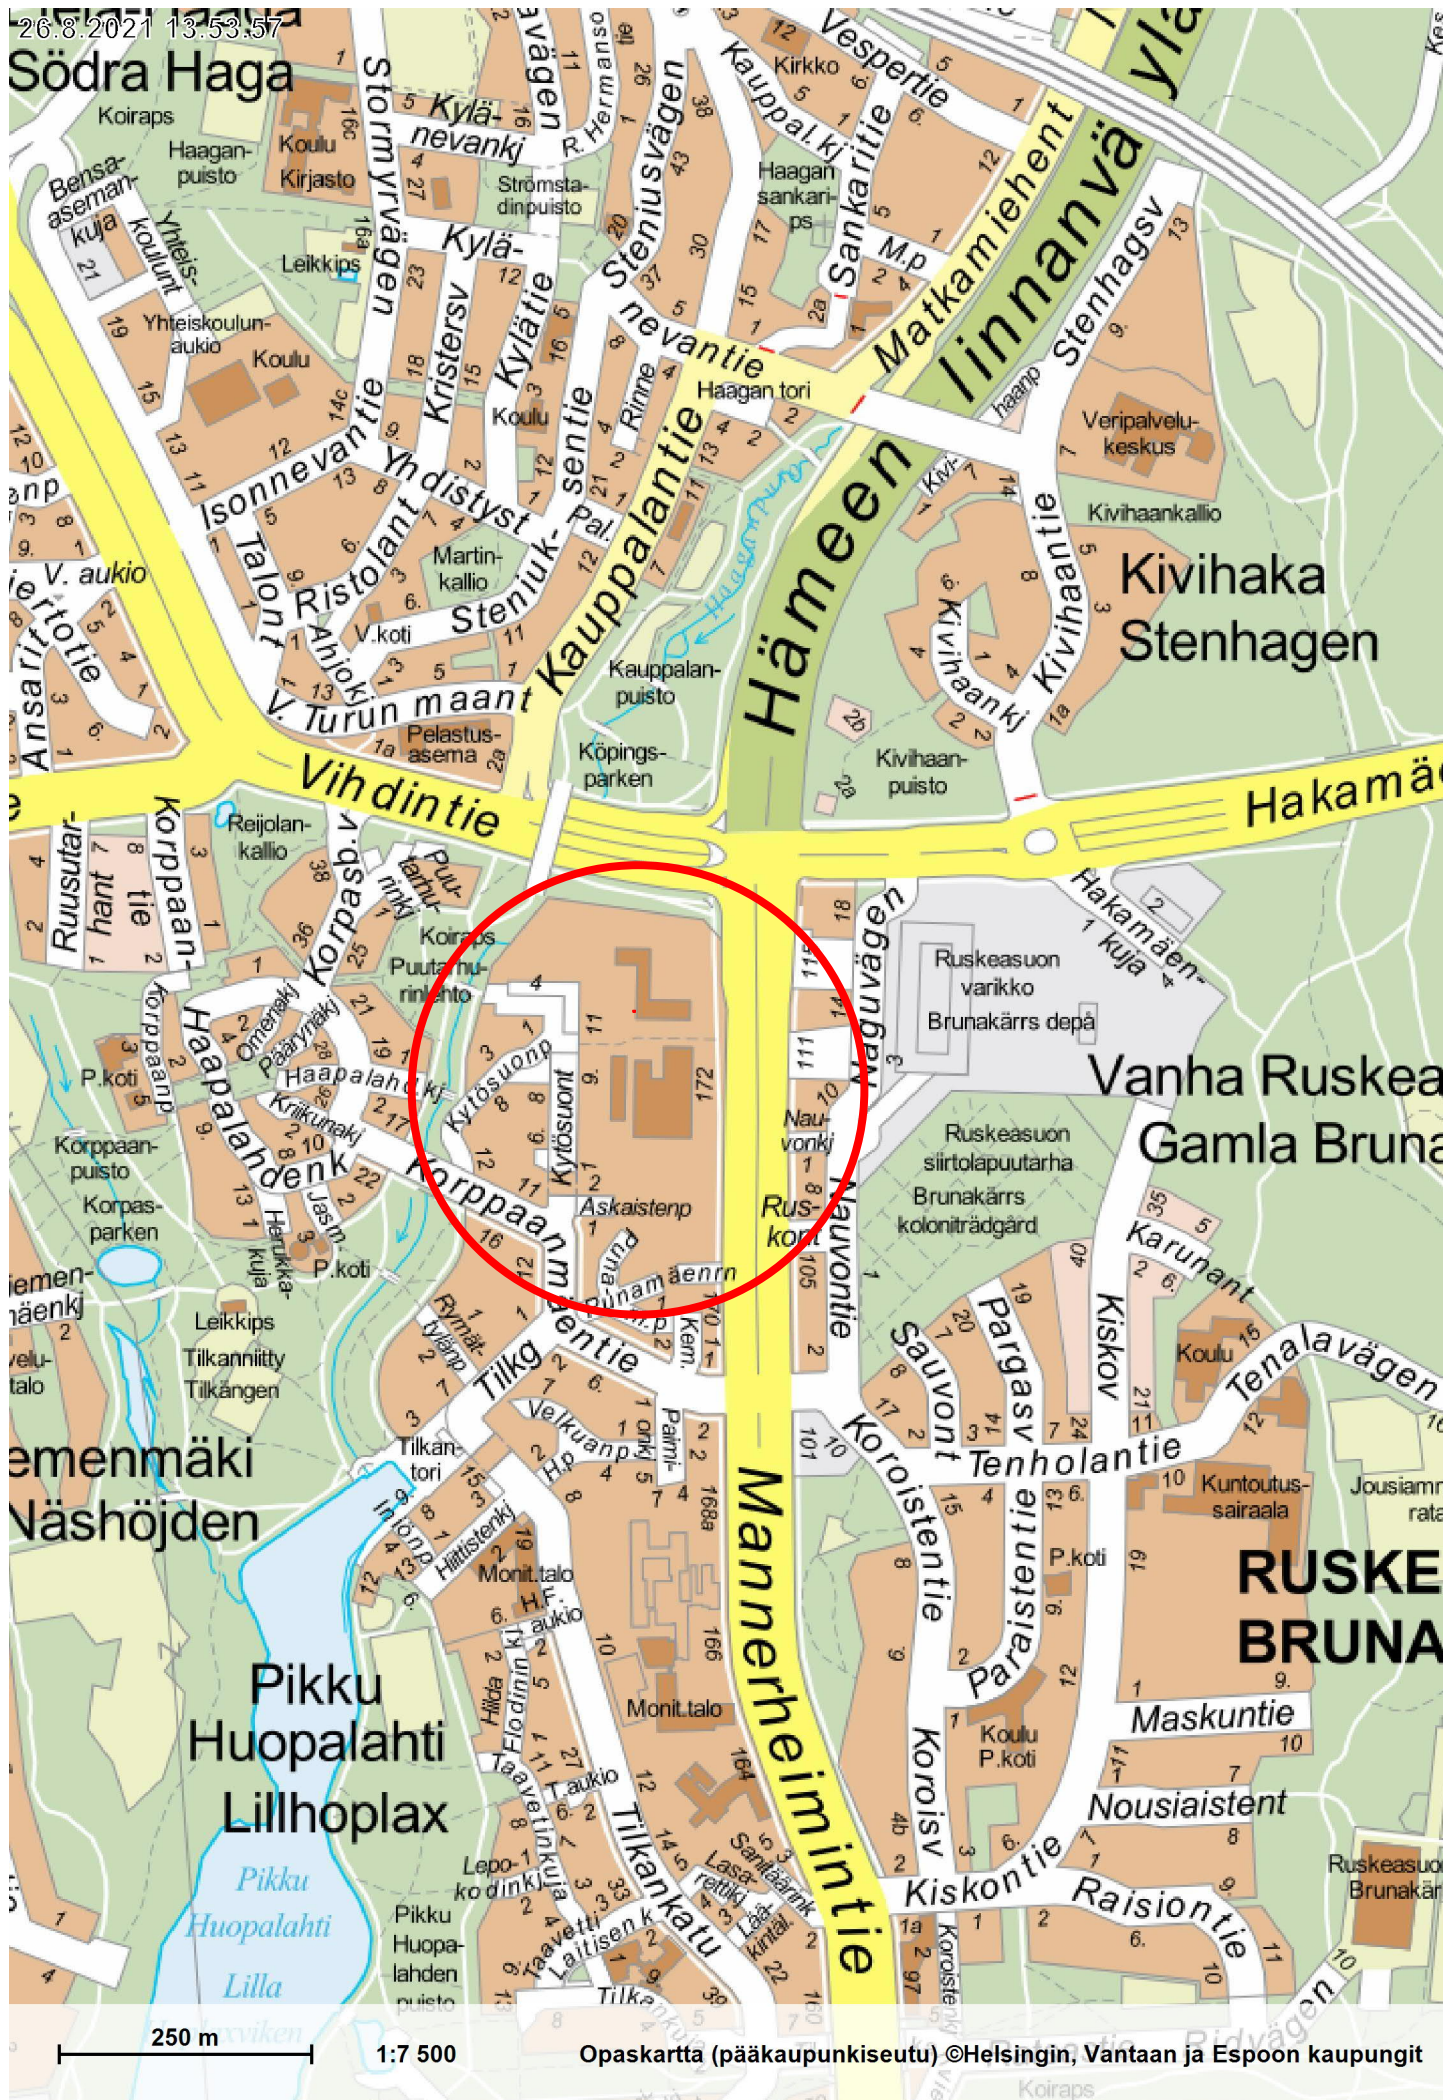

# Södra Haga

Kivihaka  
Stenhagen

Vanha Ruskea  
Gamla Brunan

**RUSKE  
BRUNA**

250 m

1:7 500