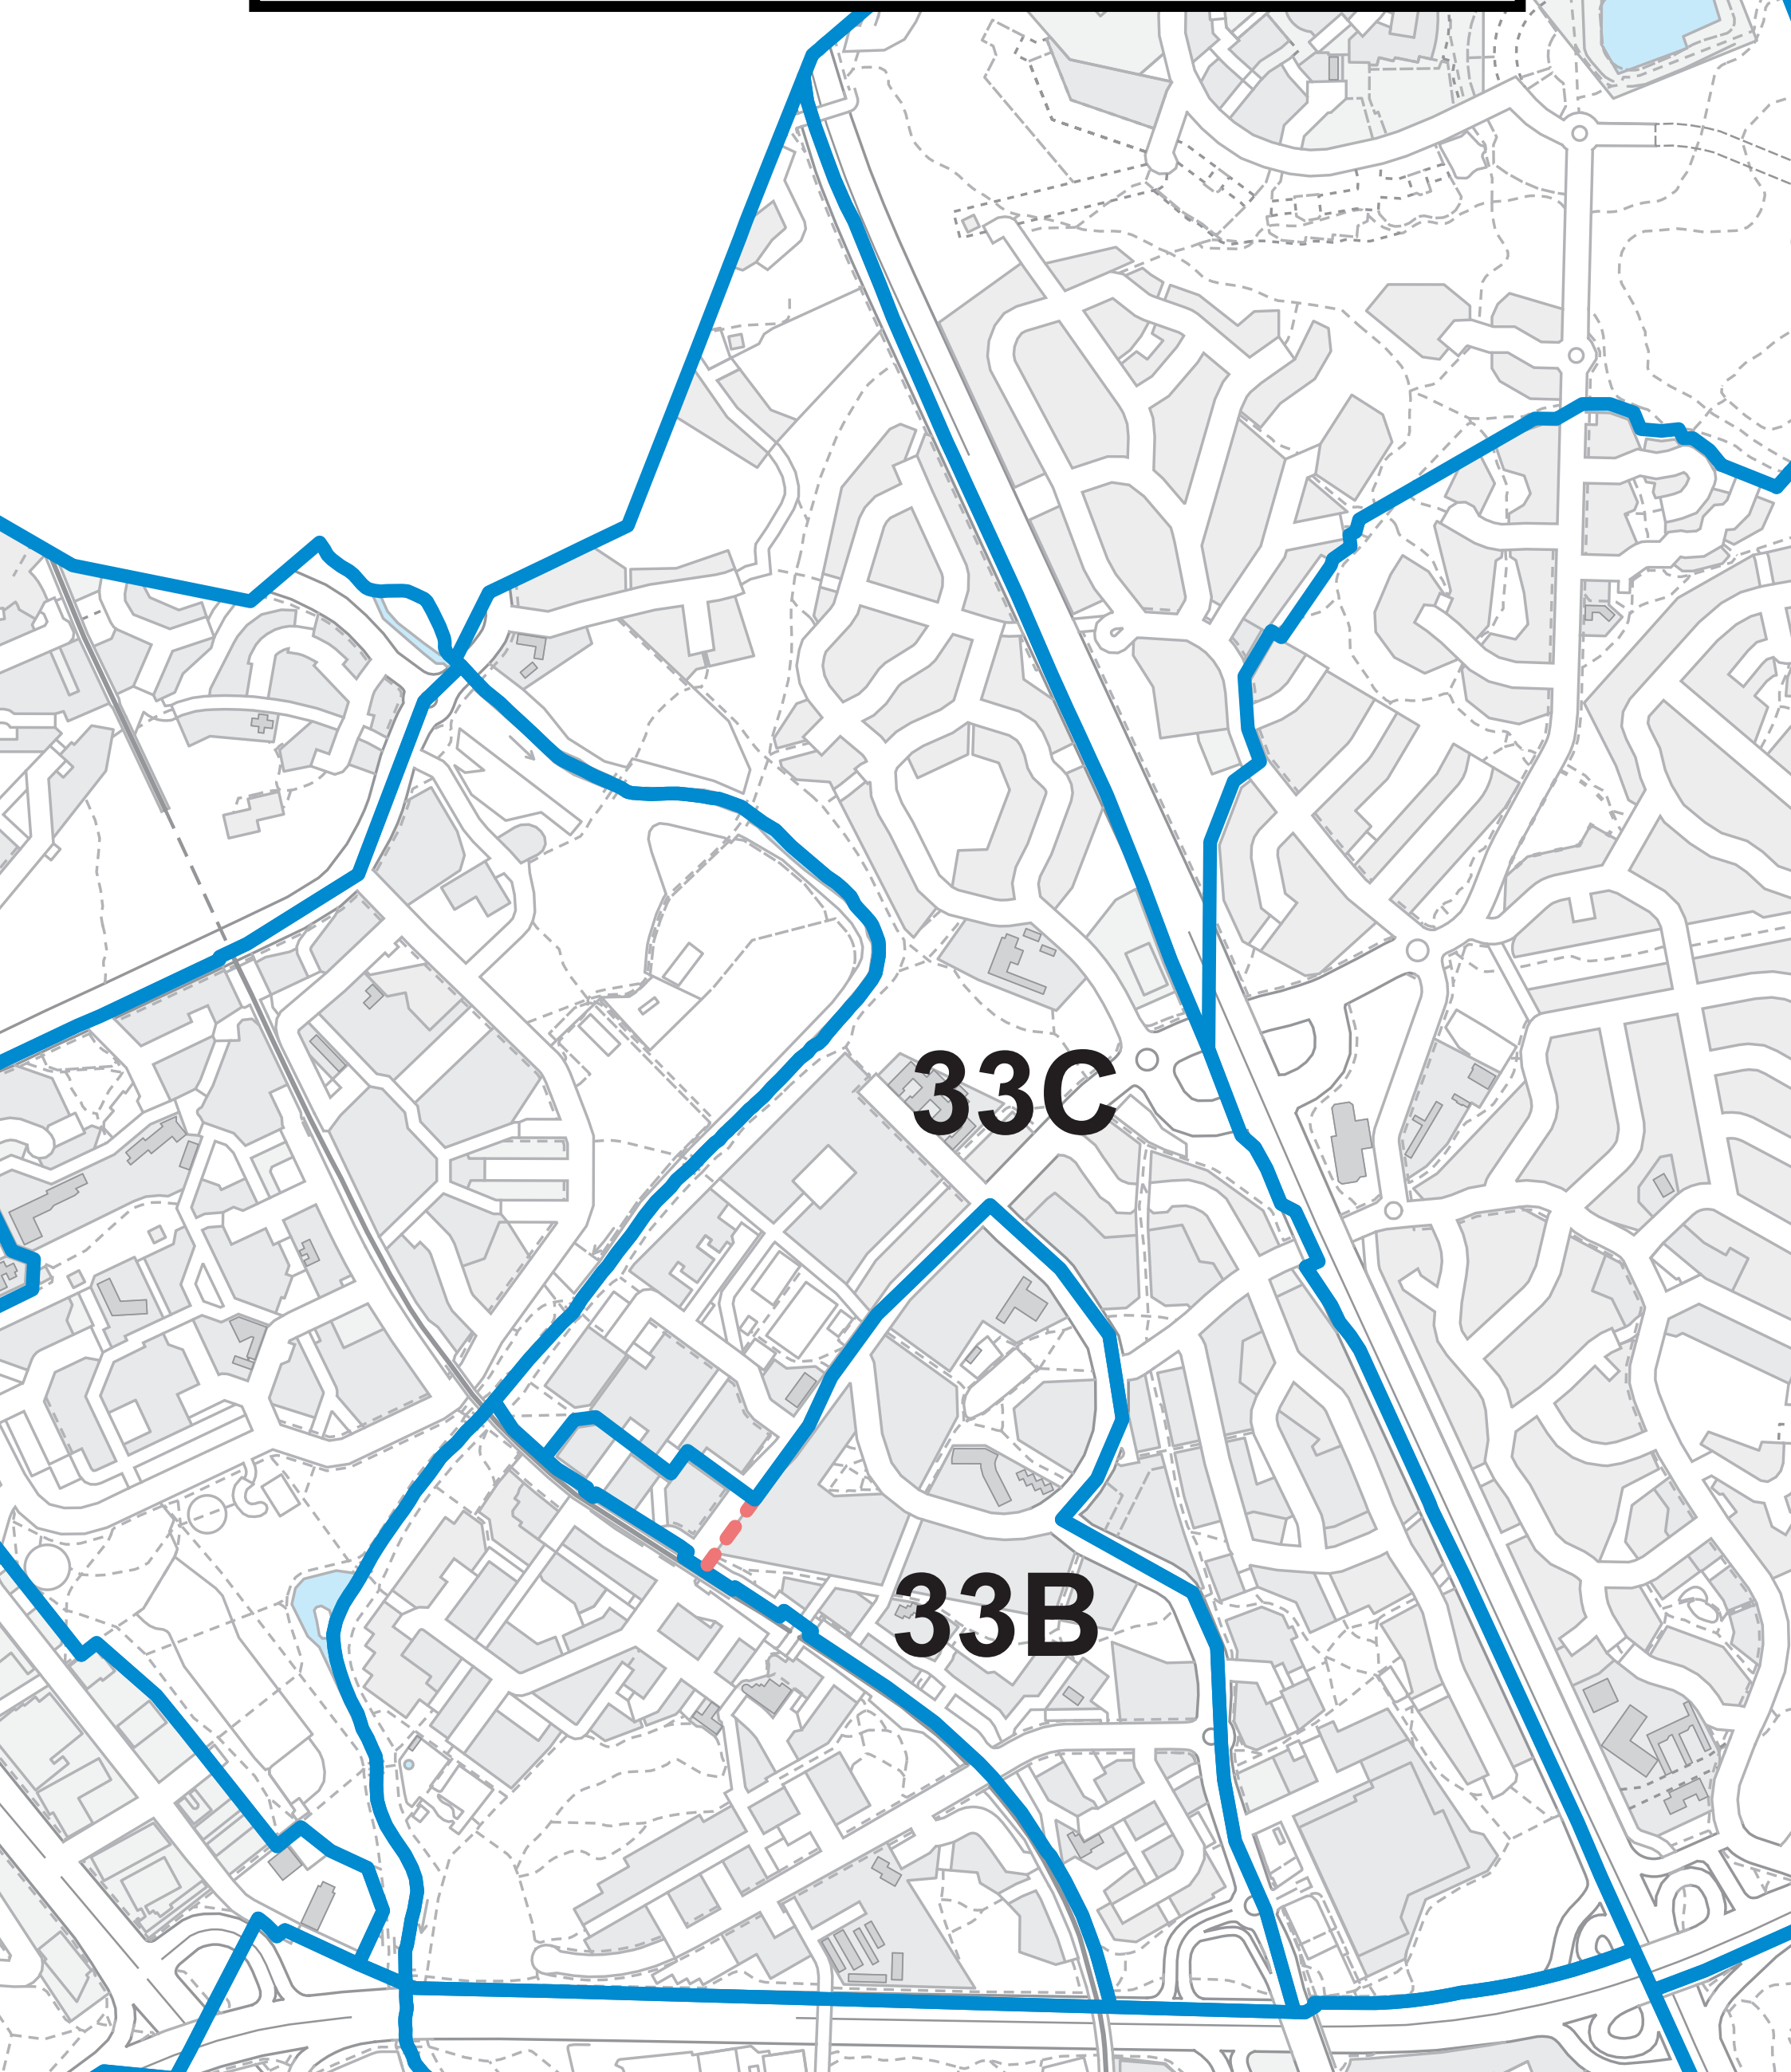

33B ja 33C

Äänestysalueiden vanha raja on merkitty punaisella viivalla.

33C

33B