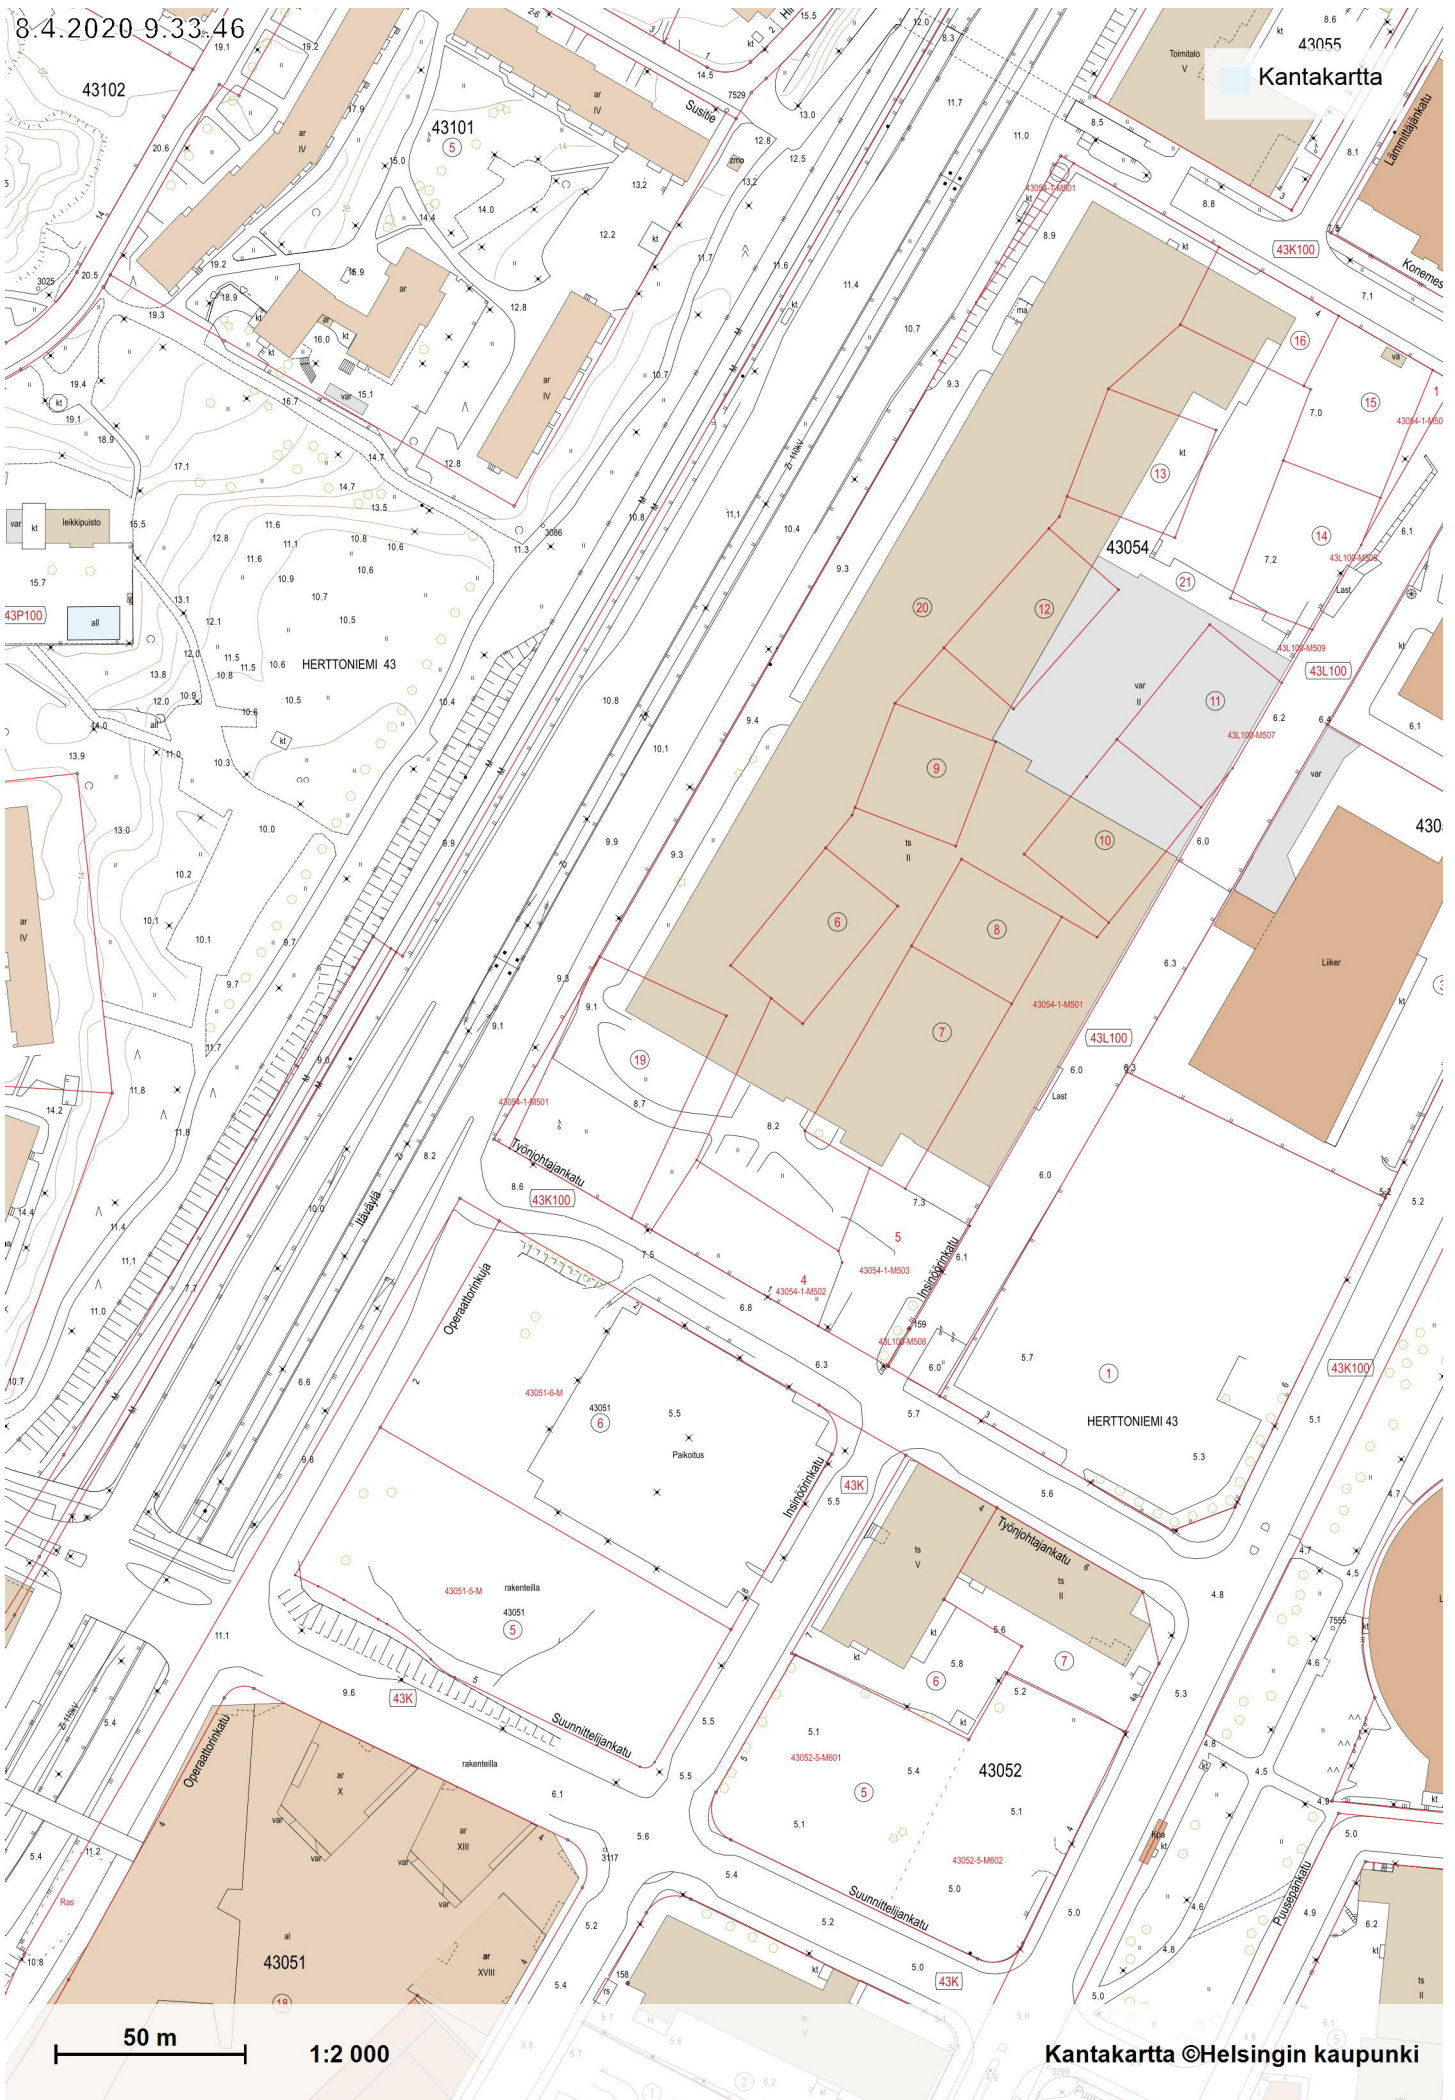

8.4.2020 9:33:46

Kantakartta

50 m 1:2 000

Kantakartta ©Helsingin kaupunki