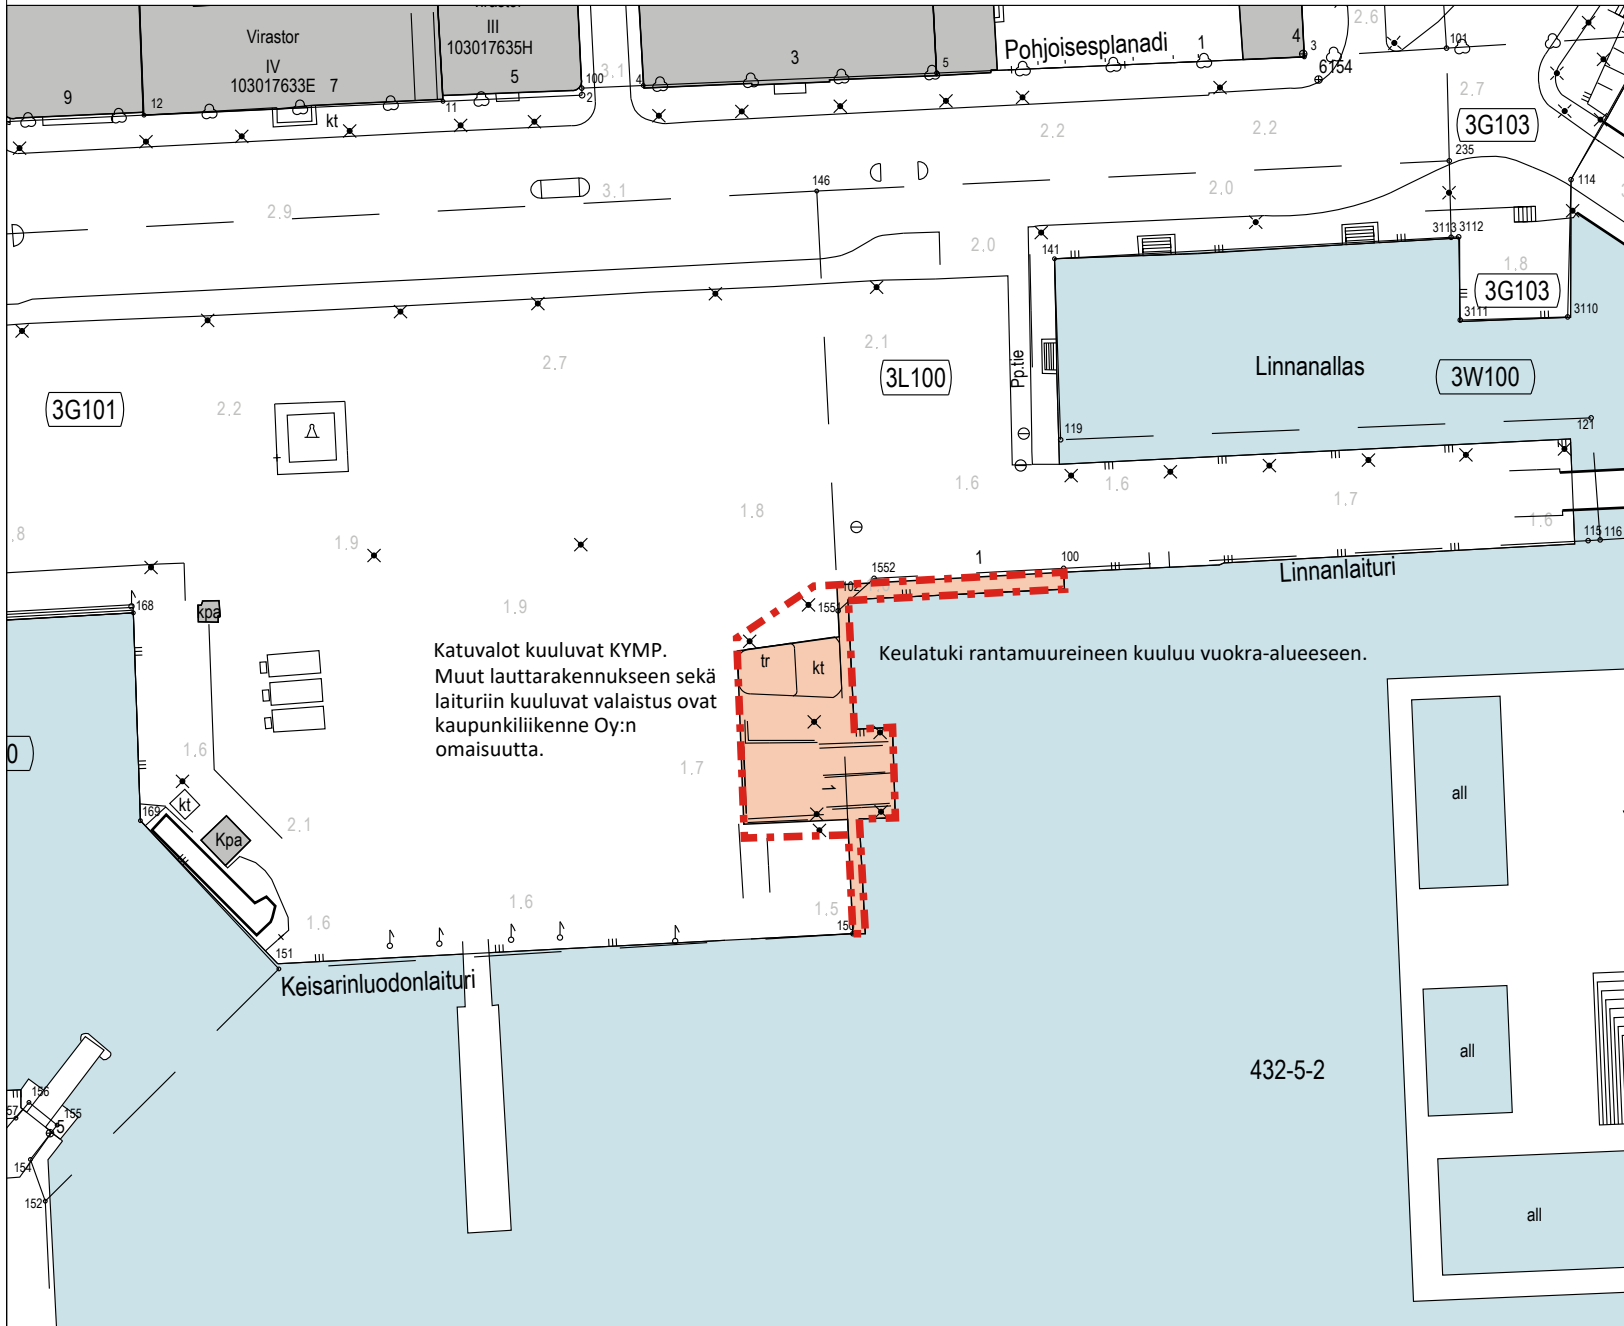

KAUPPATORI SUOMENLINNAN LÄHTÖLAITURI

0 10 20 30 40 50m
mittakaava 1:1 000

Katuvalot kuuluvat KYMP.
Muut lauttarakennukseen sekä
laituriin kuuluvat valaistus ovat
kaupunkiliikenne Oy:n
omaisuutta.

 Vuokrattava alue

Tiedot tarkistettu 2.3.2023

Kiinteistötunnus / tonttinumero		091-003-003g-0101-003
Osoite		Eteläranta, 00170 HELSINKI
Vuokra-aika	Alkupaivamaara	Loppupaivamaara
	1.1.2015	
Pinta-ala m ²	Kaavan mukainen / käytetty / jäljellä oleva rakennusoikeus m ²	
303		
Lisätiedot		
Sopimus 24010, laiturialue, laituripaikka 22. Kaava valmisteilla (480 / 11.3.1895)		