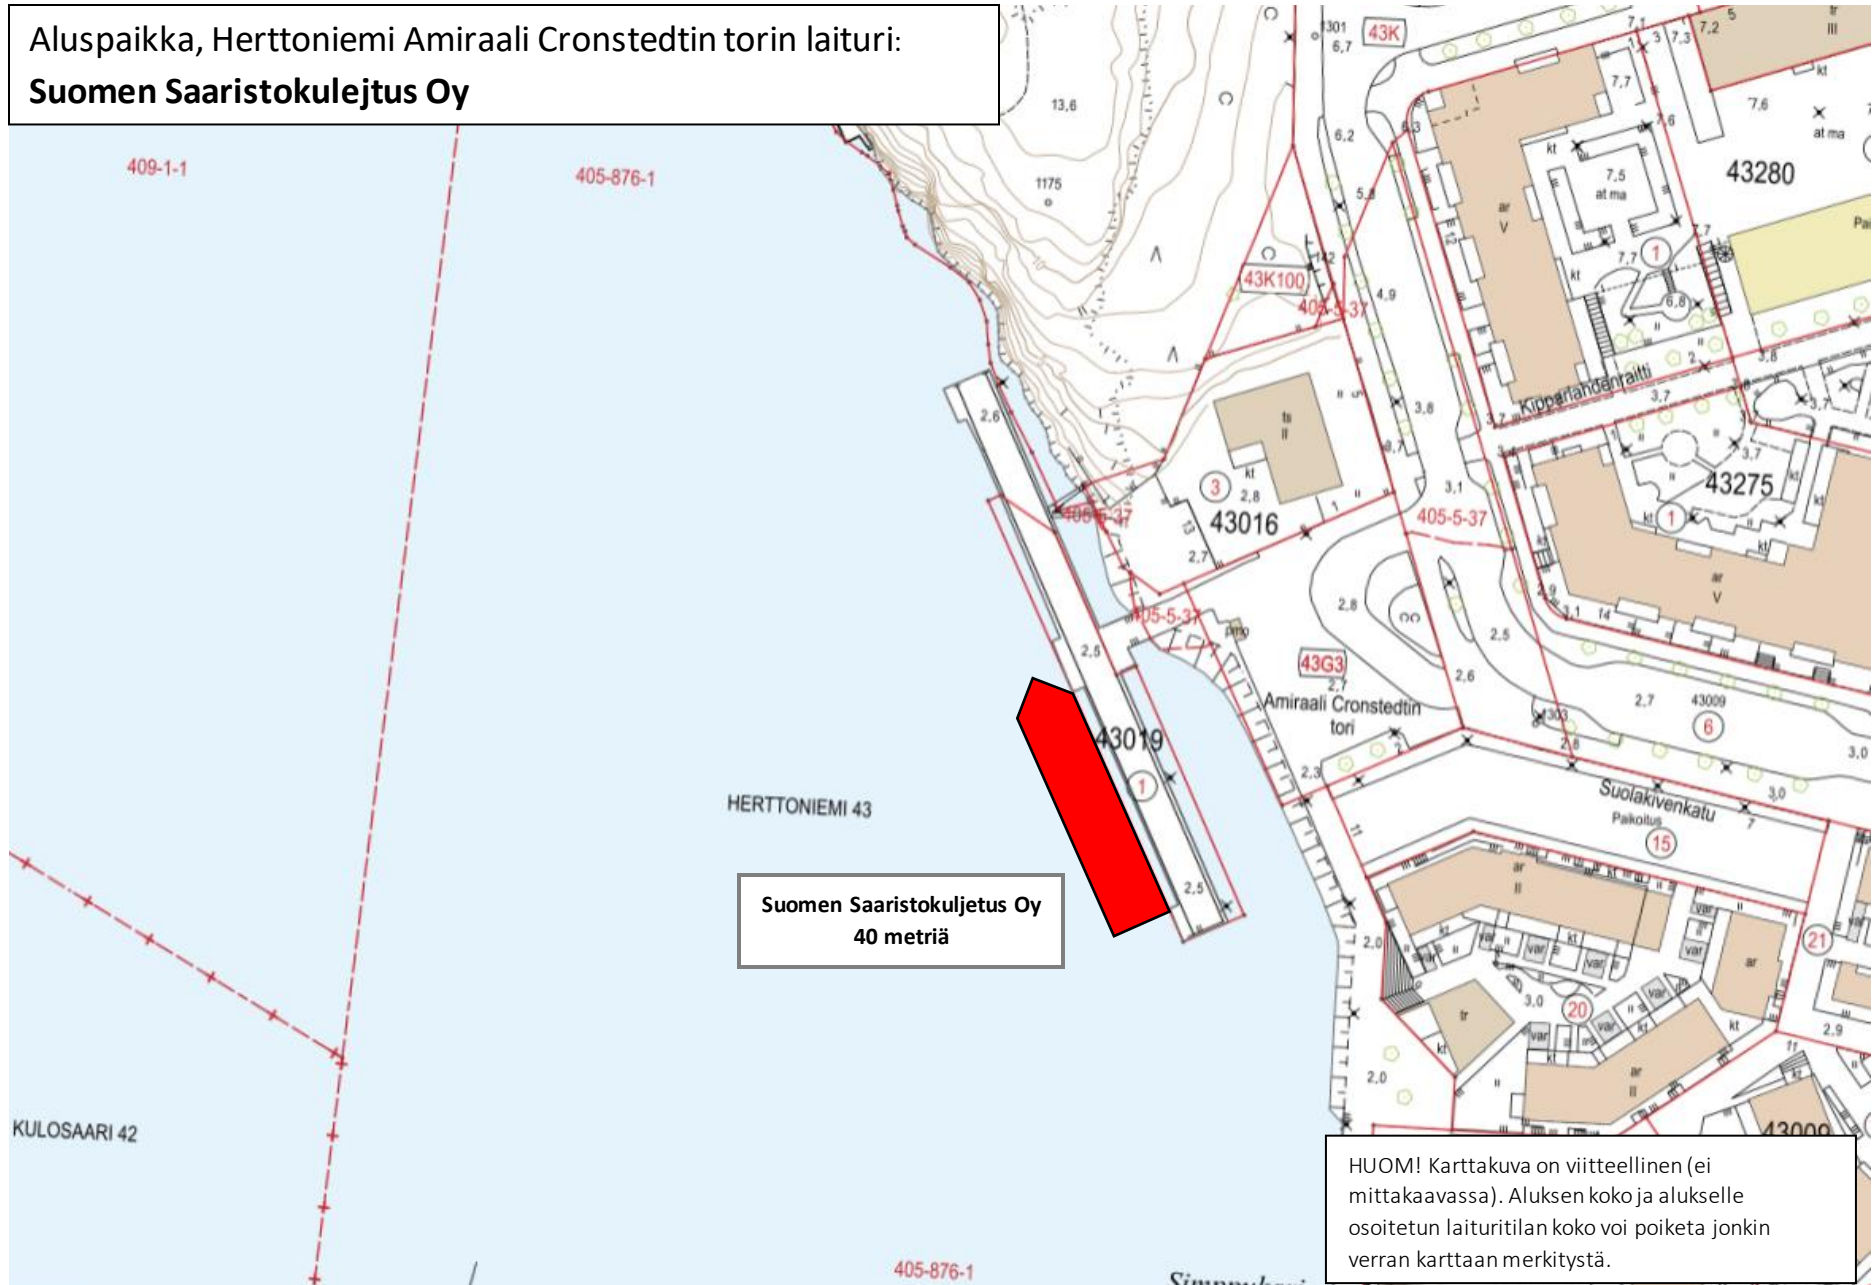

Aluspaikka, Herttoniemi Amiraali Cronstedtin torin laituri:
Suomen Saaristokulejtus Oy

Suomen Saaristokuljetus Oy
40 metriä

HUOM! Karttakuva on viitteellinen (ei mittakaavassa). Aluksen koko ja alukselle osoitetun laituritilan koko voi poiketa jonkin verran karttaan merkitystä.