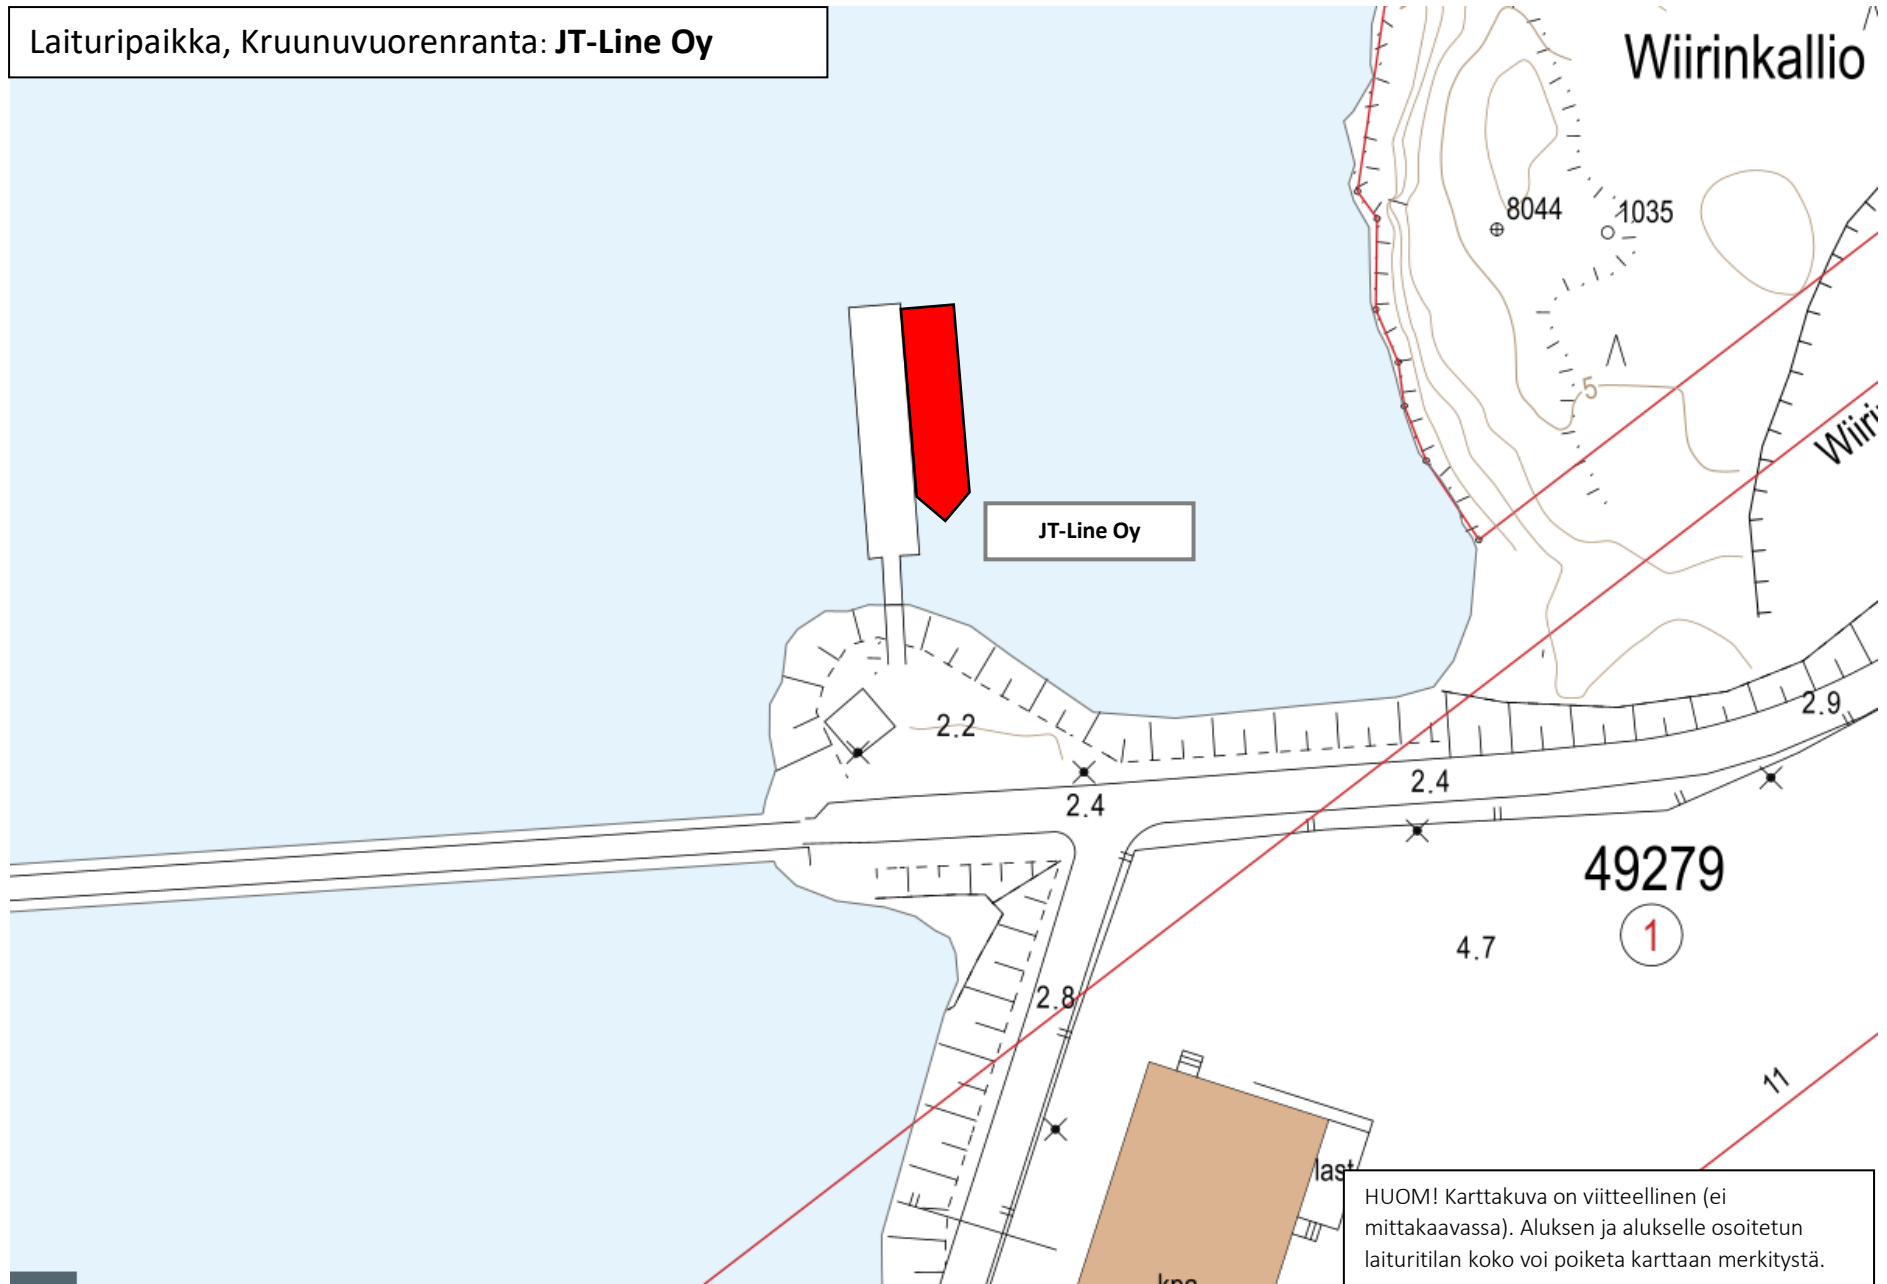

Laituri paikka, Kruunuvuorenranta: JT-Line Oy

Wiirinkallio

HUOM! Karttakuva on viitteellinen (ei mittakaavassa). Aluksen ja alukselle osoitetun laituri tilan koko voi poiketa karttaan merkitystä.