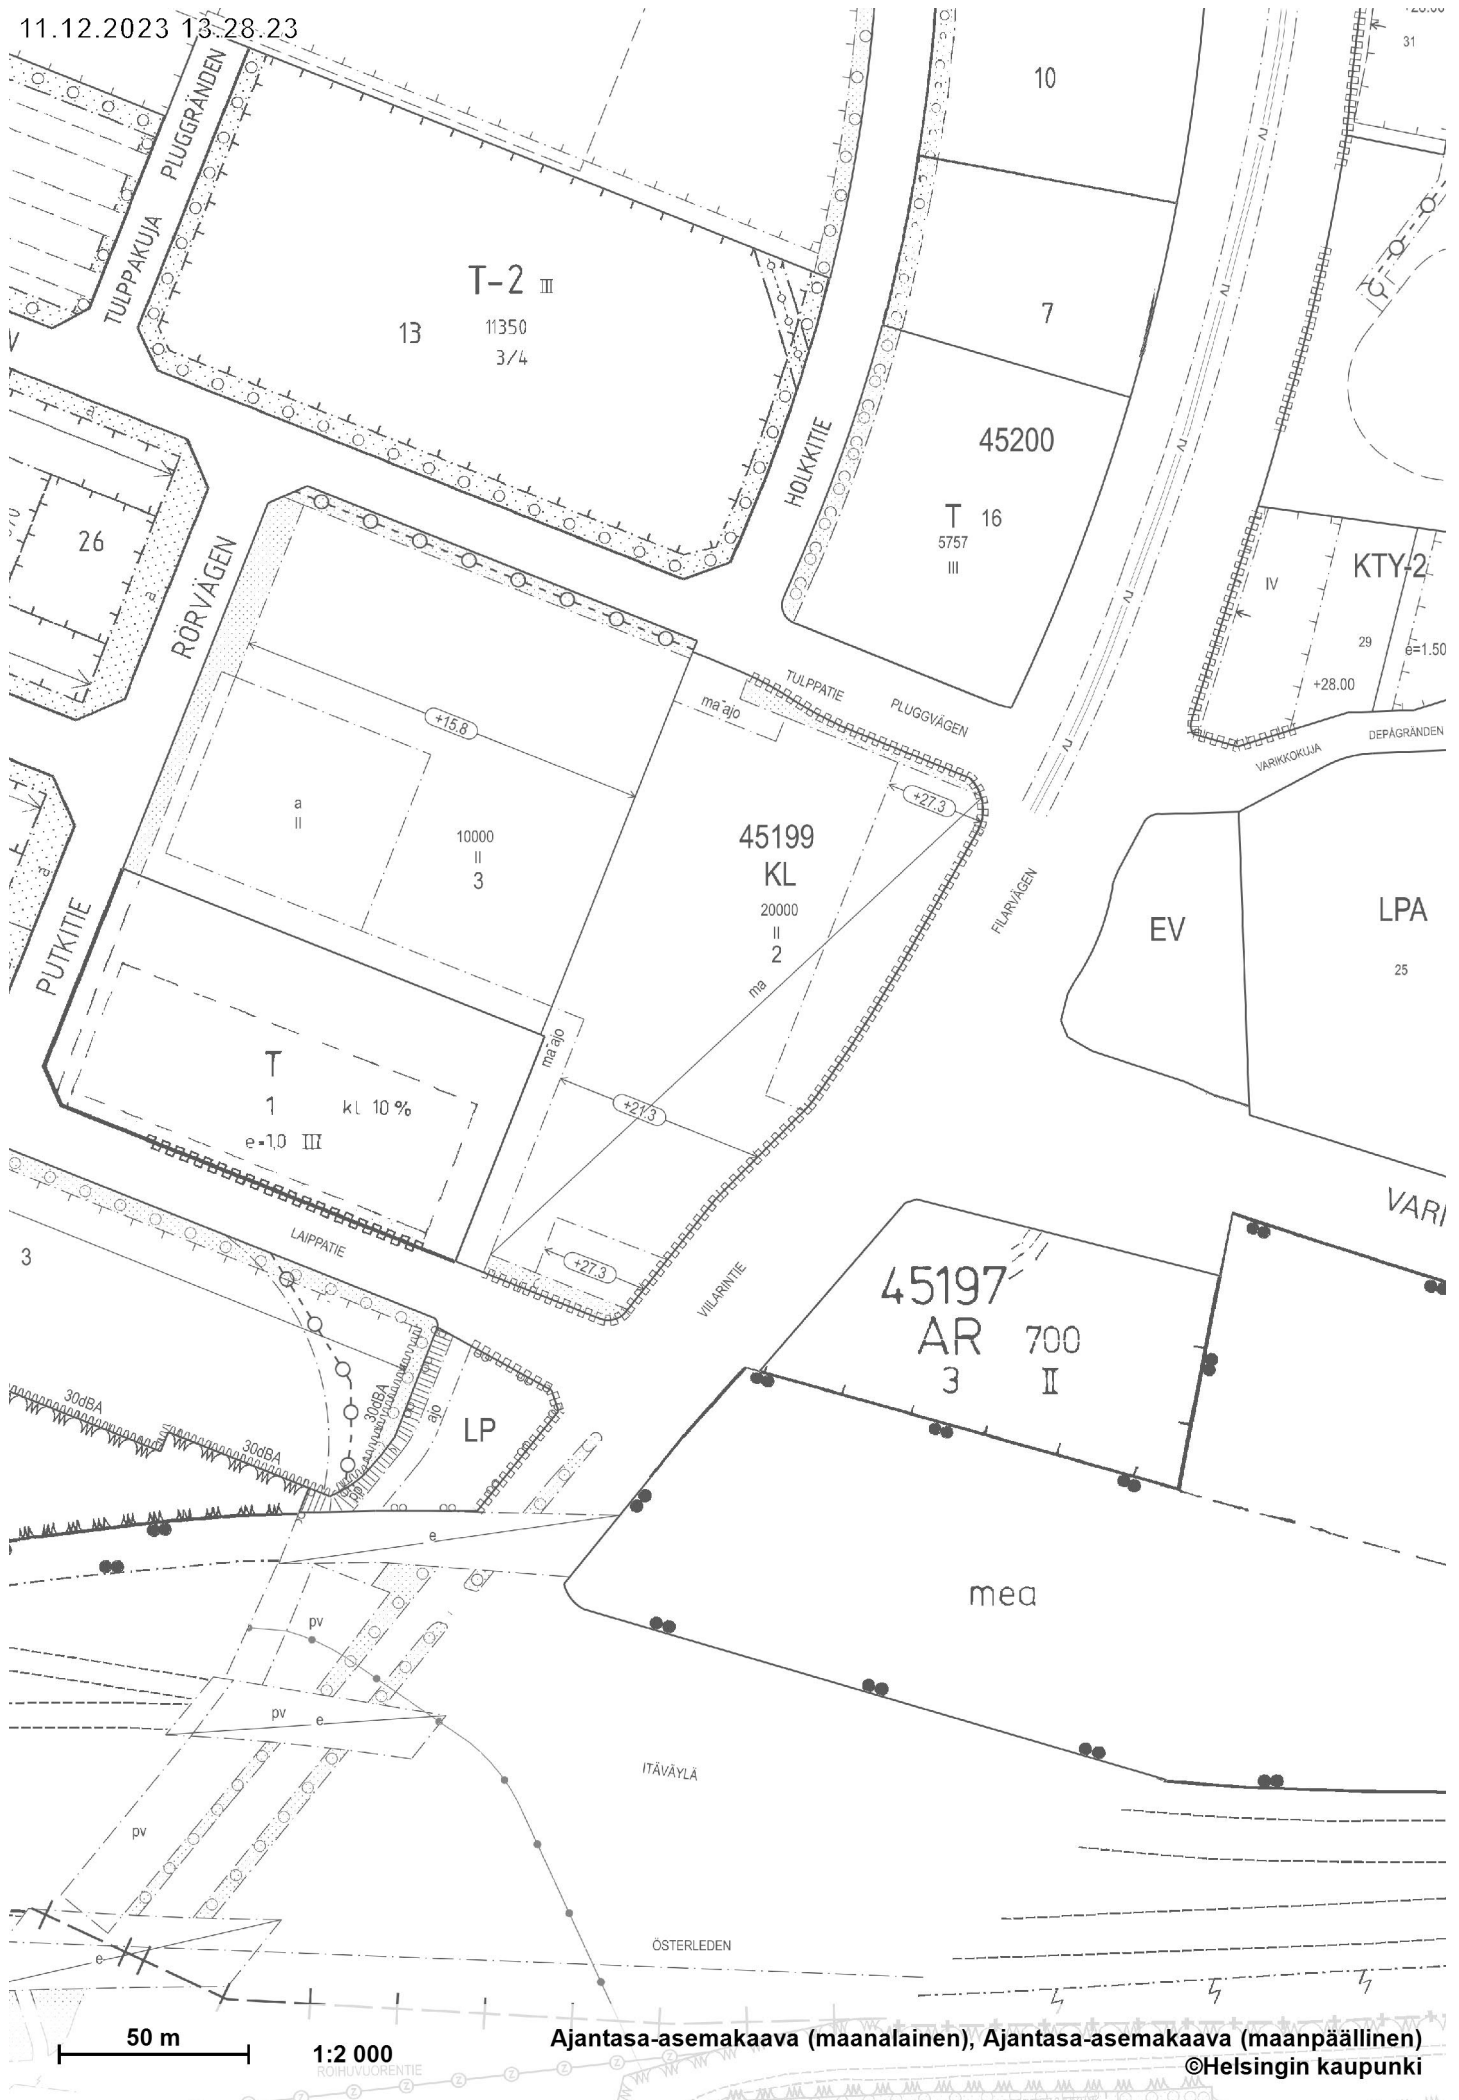

11.12.2023 13.23.24

Tontti 45199/2

500 m 1:20 000

Opaskartta (pääkaupunkiseutu) ©Helsingin, Vantaan ja Espoon kaupungit

VARTIOSAARI VÄRDÖ

Ajantasa-asemakaava (maalainen), Ajantasa-asemakaava (maanpäällinen)
 ©Helsingin kaupunki