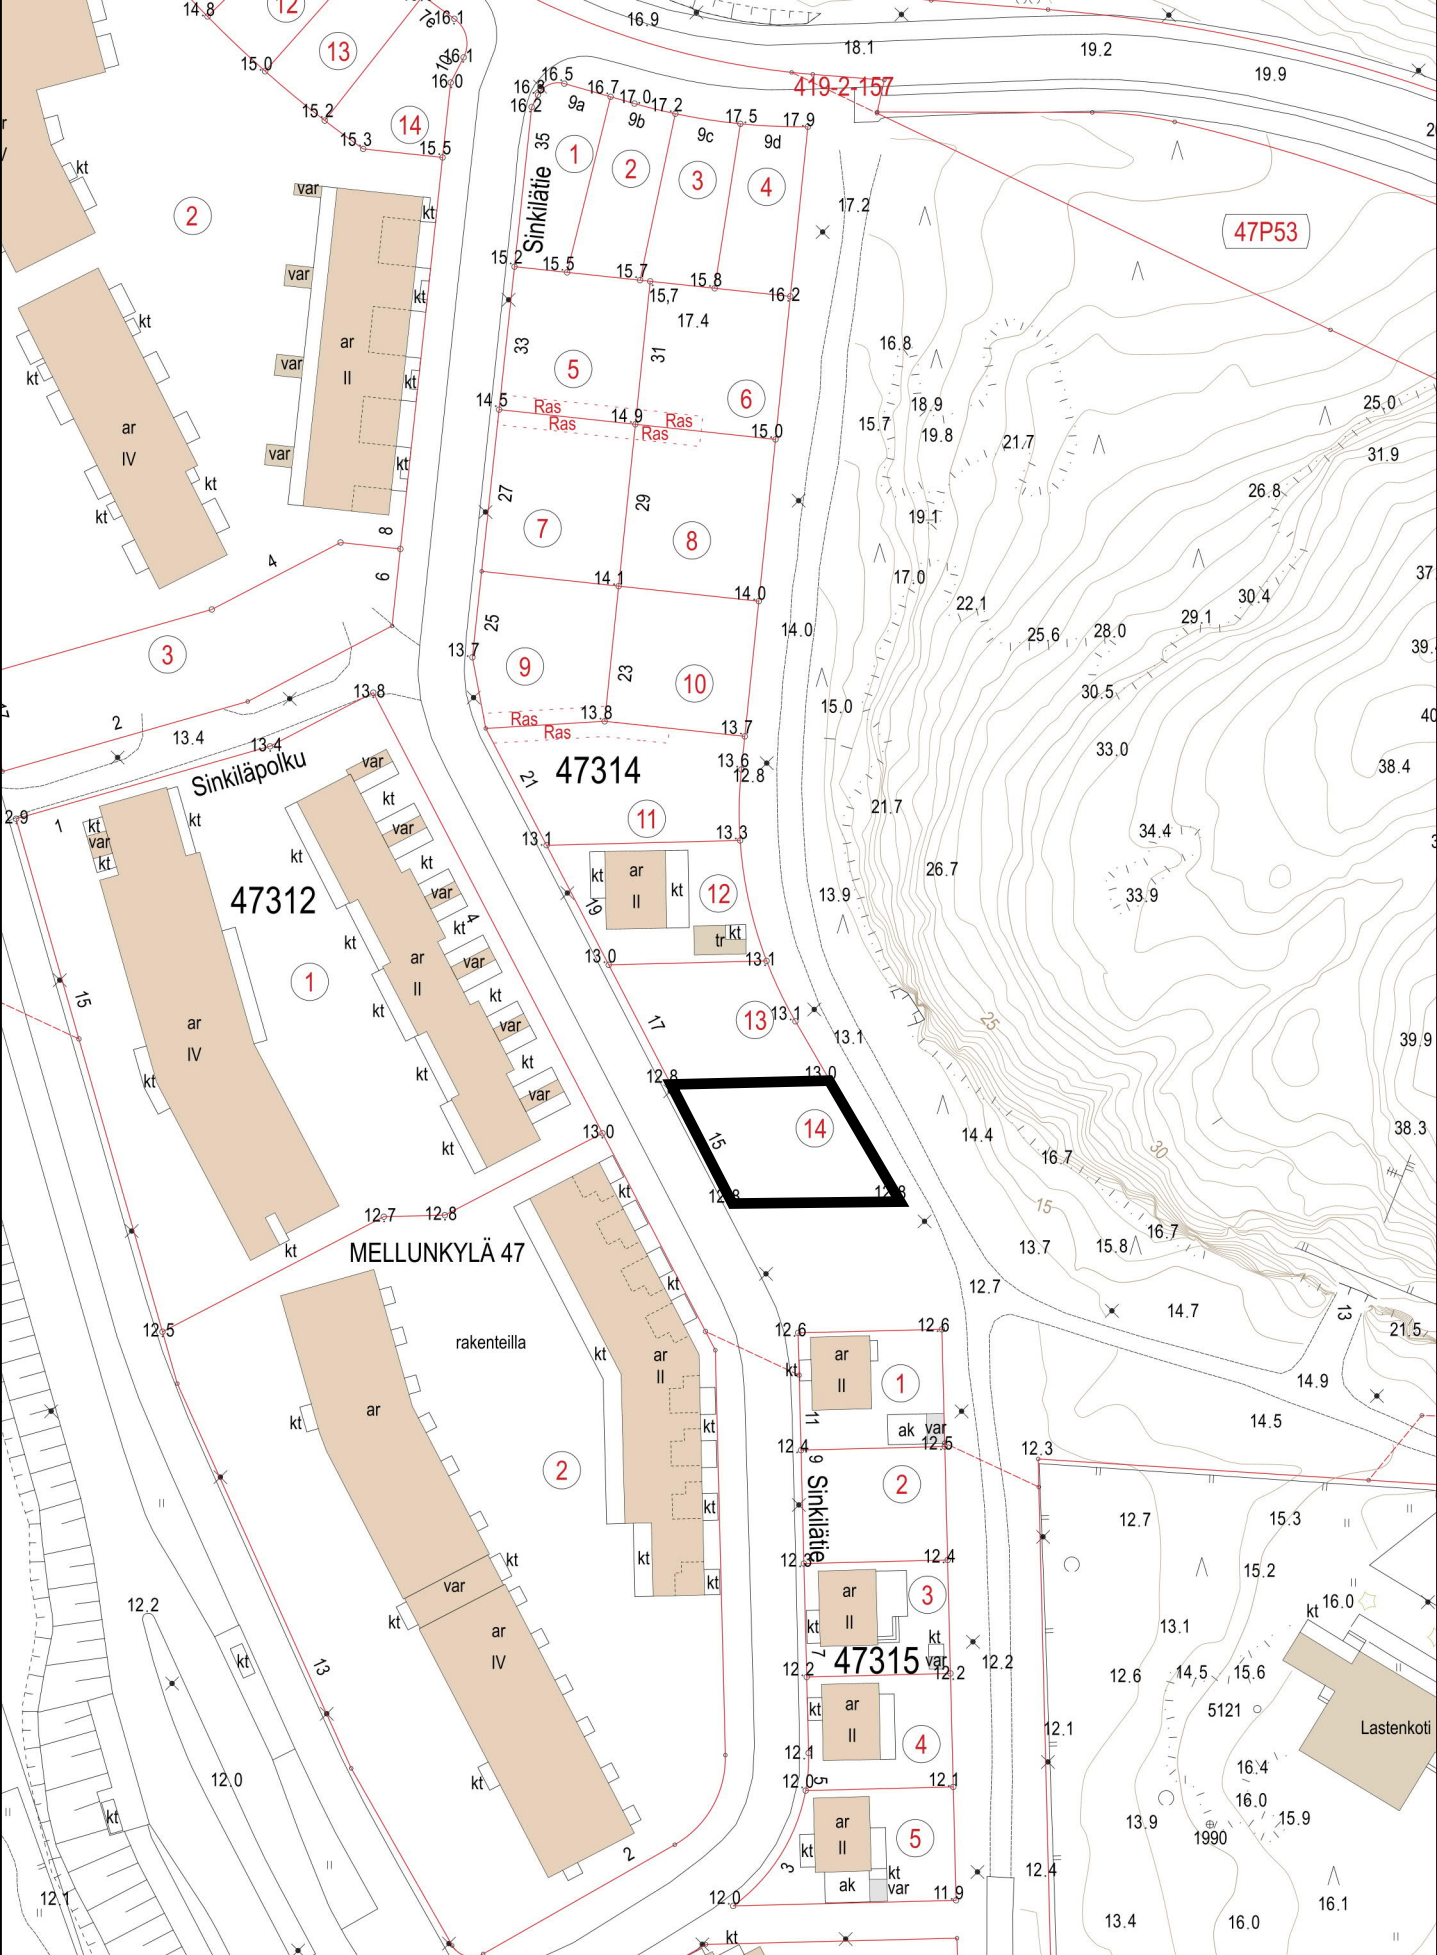

6.9.2021 12:40:24

20 m

1:1 000

Kantakartta ©Helsingin kaupunki

47313