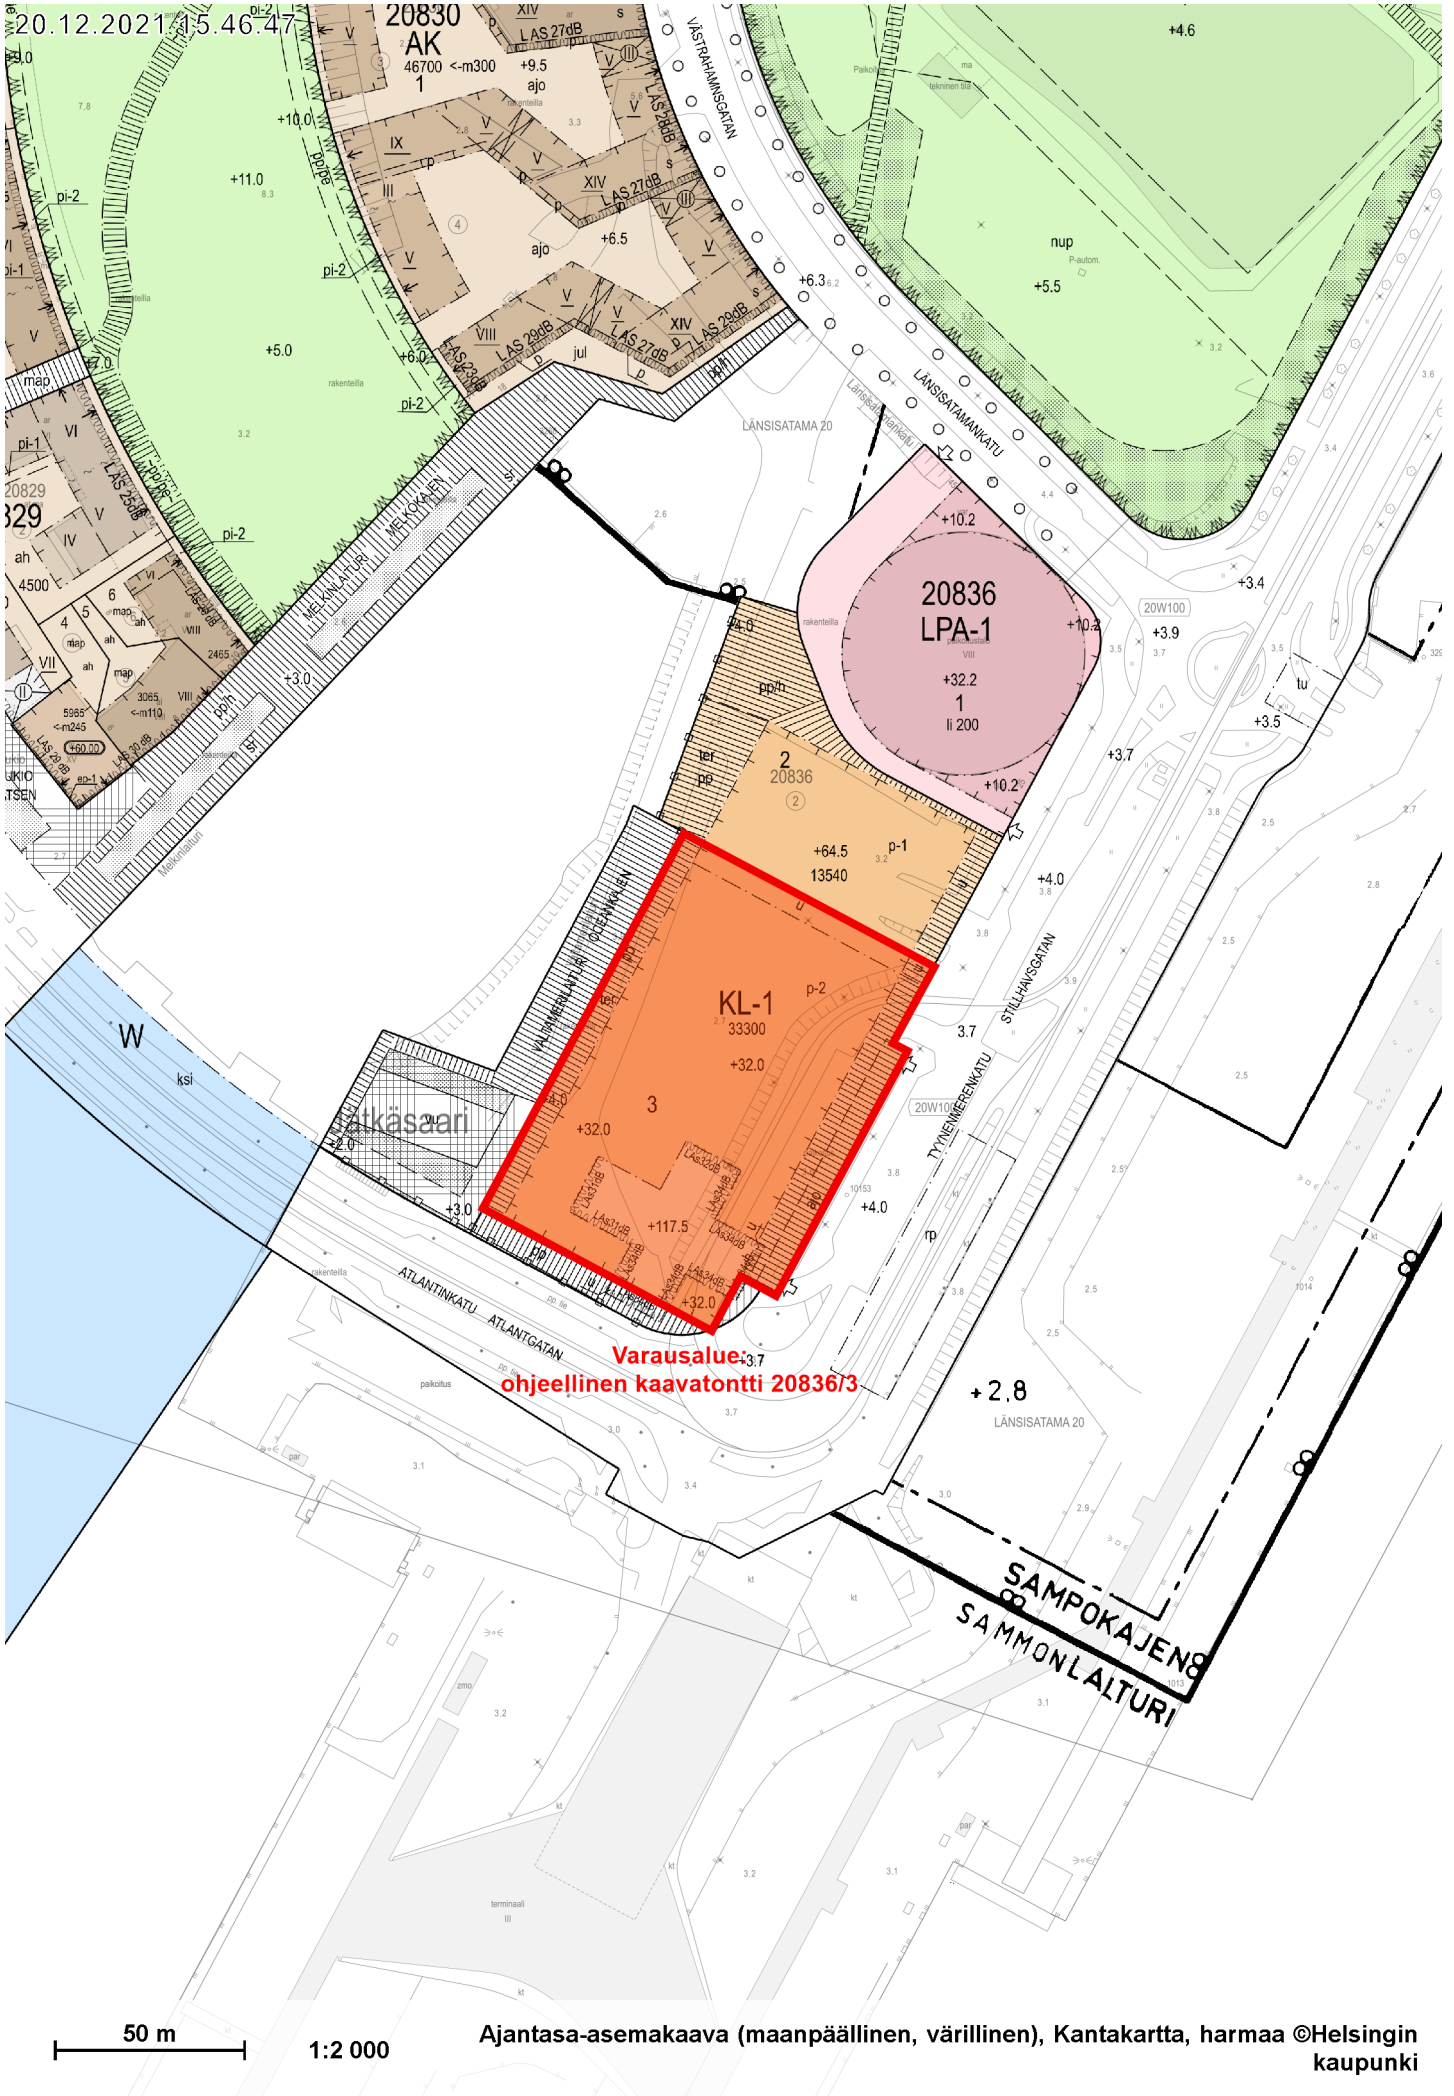

Saukonpaasi Utterhällen

**LÄNSISATAMA
VÄSTRA HAMNEN**

**Jätkäsaari
Busholmen**

250 m

1:7 500

20.12.2021 15.46.47

50 m

1:2 000

Ajantasa-asemakaava (maanpäällinen, värillinen), Kantakartta, harmaa ©Helsingin kaupunki