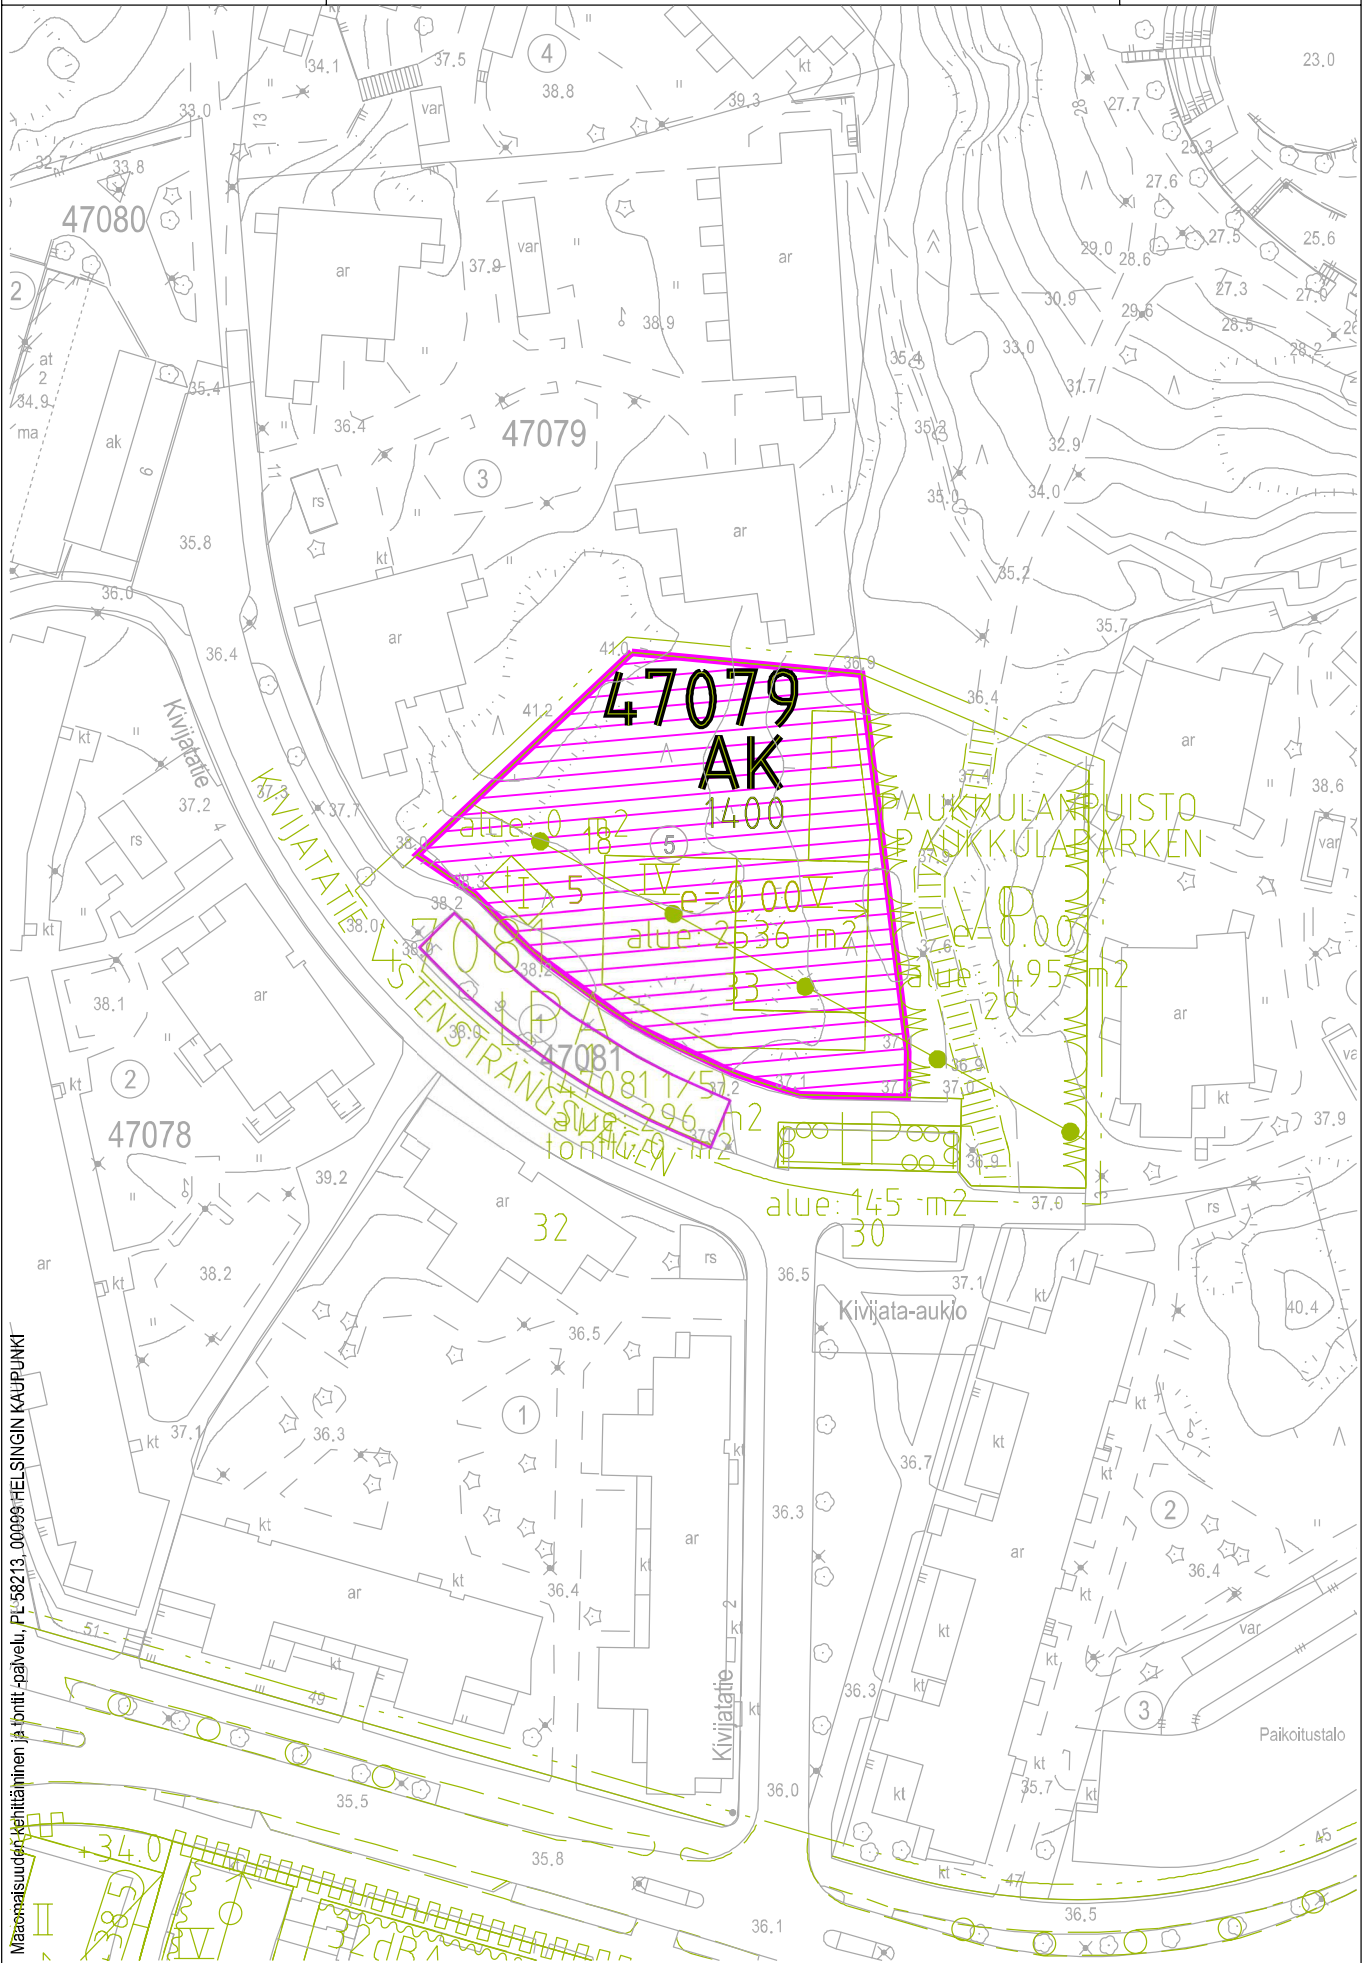

21.10.2021 / 6000tontit121.3d

Karttaliite

TONTTI

Mittakaava:

1:2000

-  Tontit 20079/1, 20079/2 ja 20079/3 Helsingin kaupungin asuntotuotanto
-  Tontit 20083/1, 20083/2 ja 20083/3 Helsingin kaupungin asuntotuotanto
-  Tontit 20084/1, 20084/2 ja 20084/3-7 tonttihaku tai -kilpailu

# 28. Oulunkylä, Patola, Maunula, Pirkkola

10.11.2021 9.01.10

500 m

1:15 000

Opaskartta ©Helsingin kaupunki

Tontit 28300/12 (osa tontista) ja 28309/9 yksityinen toimija

Tontti 28142/5 Helsingin kaupungin asuntotuotanto

22.10.2021 / 6000tontti21\_2.3d

Karttaliite

TONTTI

Mittakaava:

1:2000

Helsinki

Sisältö:

47 Mellunkylä, Kivikko  
Tontti 47079/5 ja 47081/1 (LPA)  
Tonttihaku tai -kilpailu

25.10.2021 / 6000tontti21\_4.3d

Karttaliite

TONTTI

Mittakaava:

1:1000

Maaomaisuuden kehittäminen ja tontti -palvelu, PL-58213, 00099 HELSINGIN KAUPUNKI

41. Suurmetsä, Jakomäki

500 m