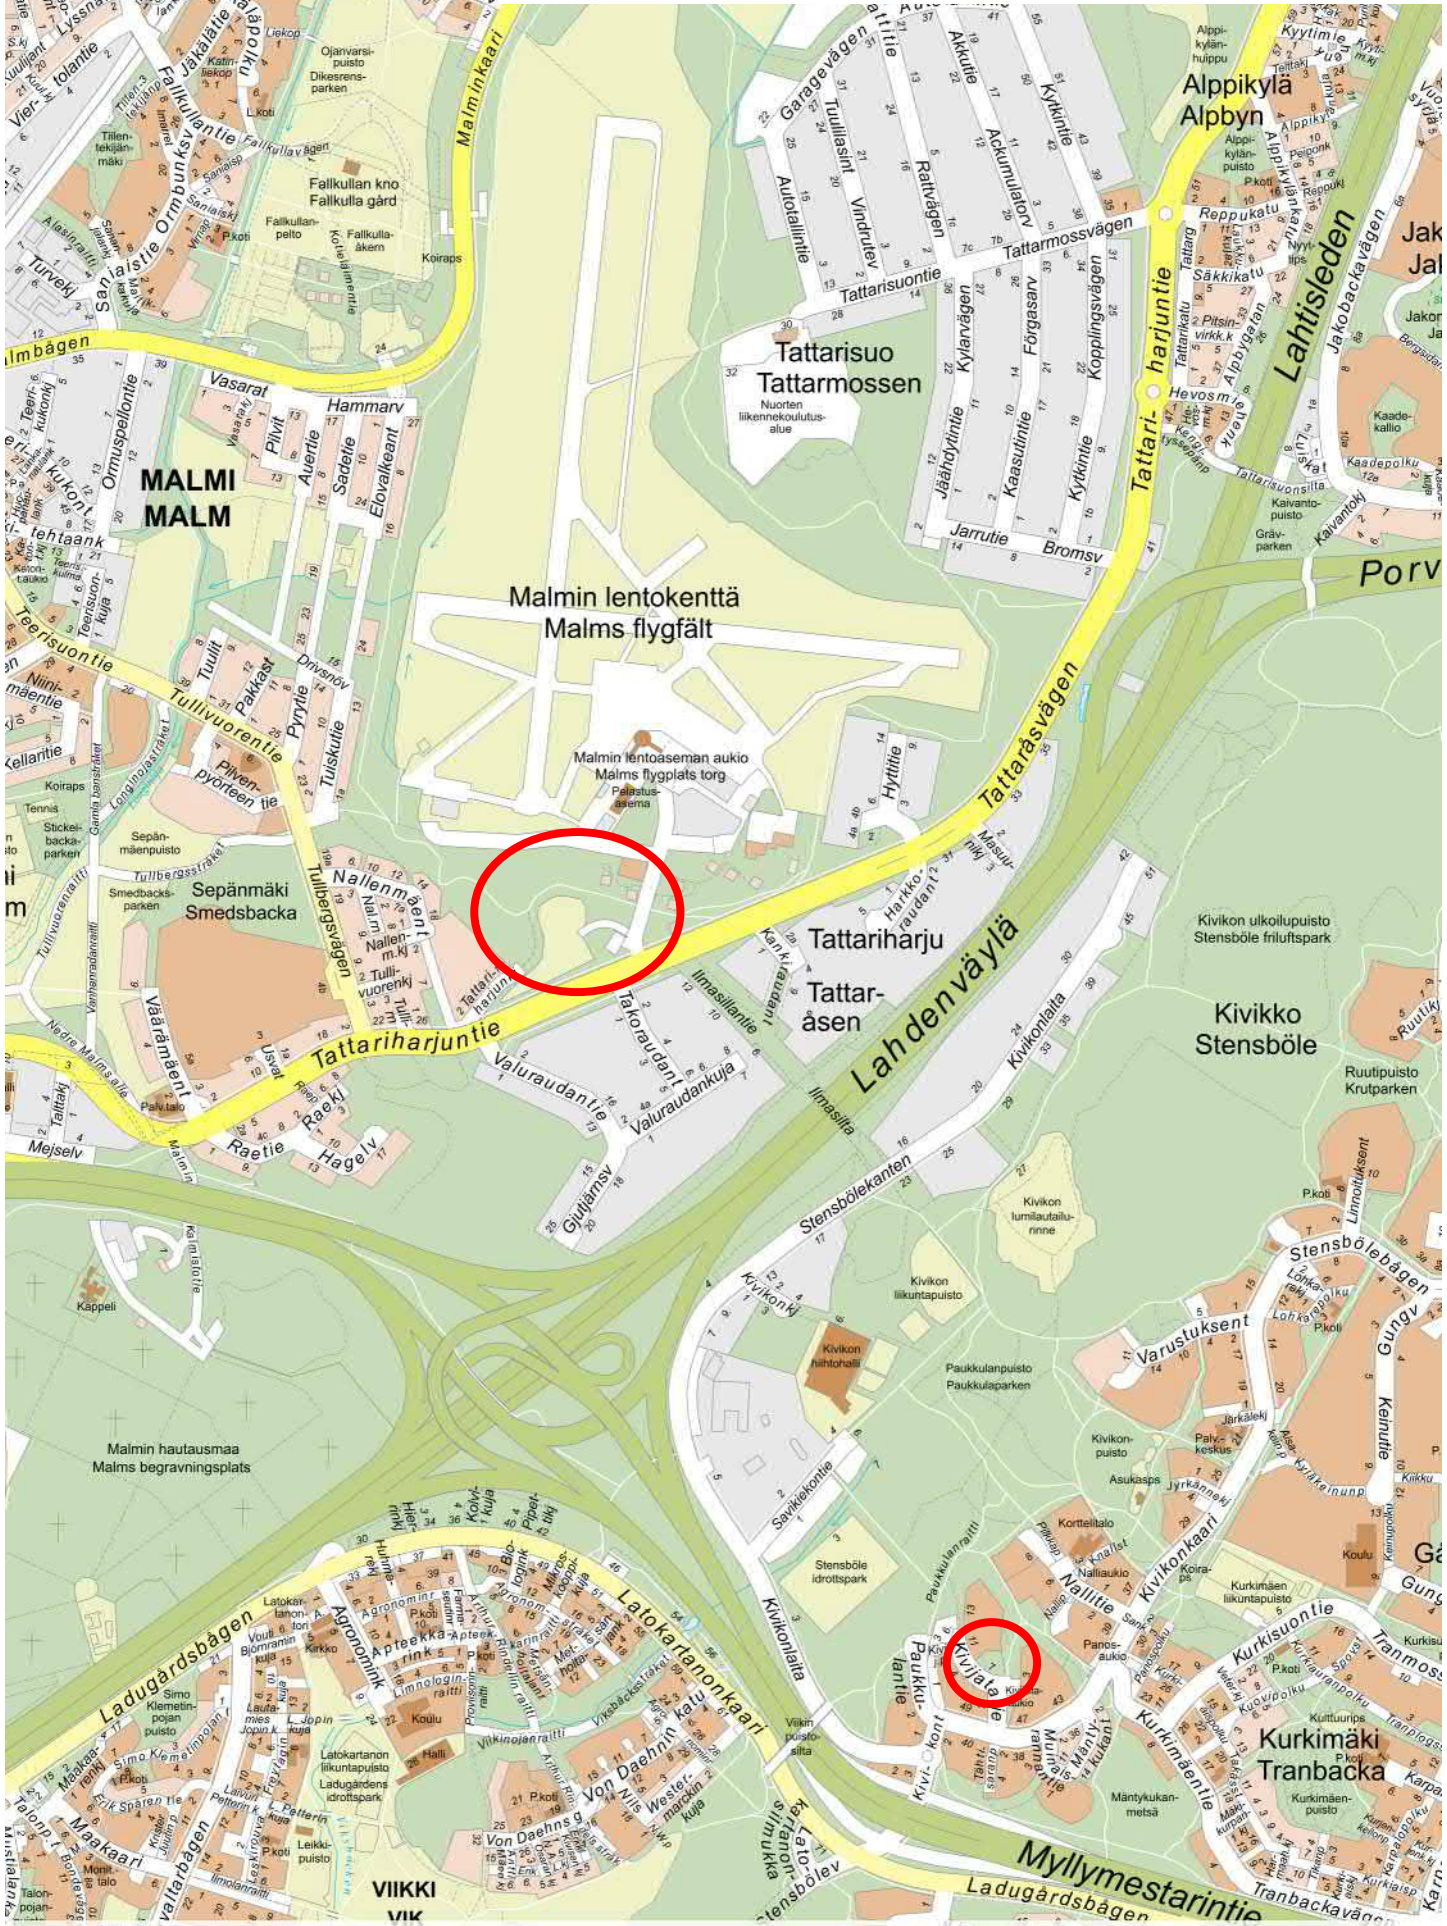

38. Malmi, Malmin lentokenttä, Nallenrinne
47. Mellunkylä, Kivikko

500 m

1:15 000

Opaskartta ©Helsingin kaupunki