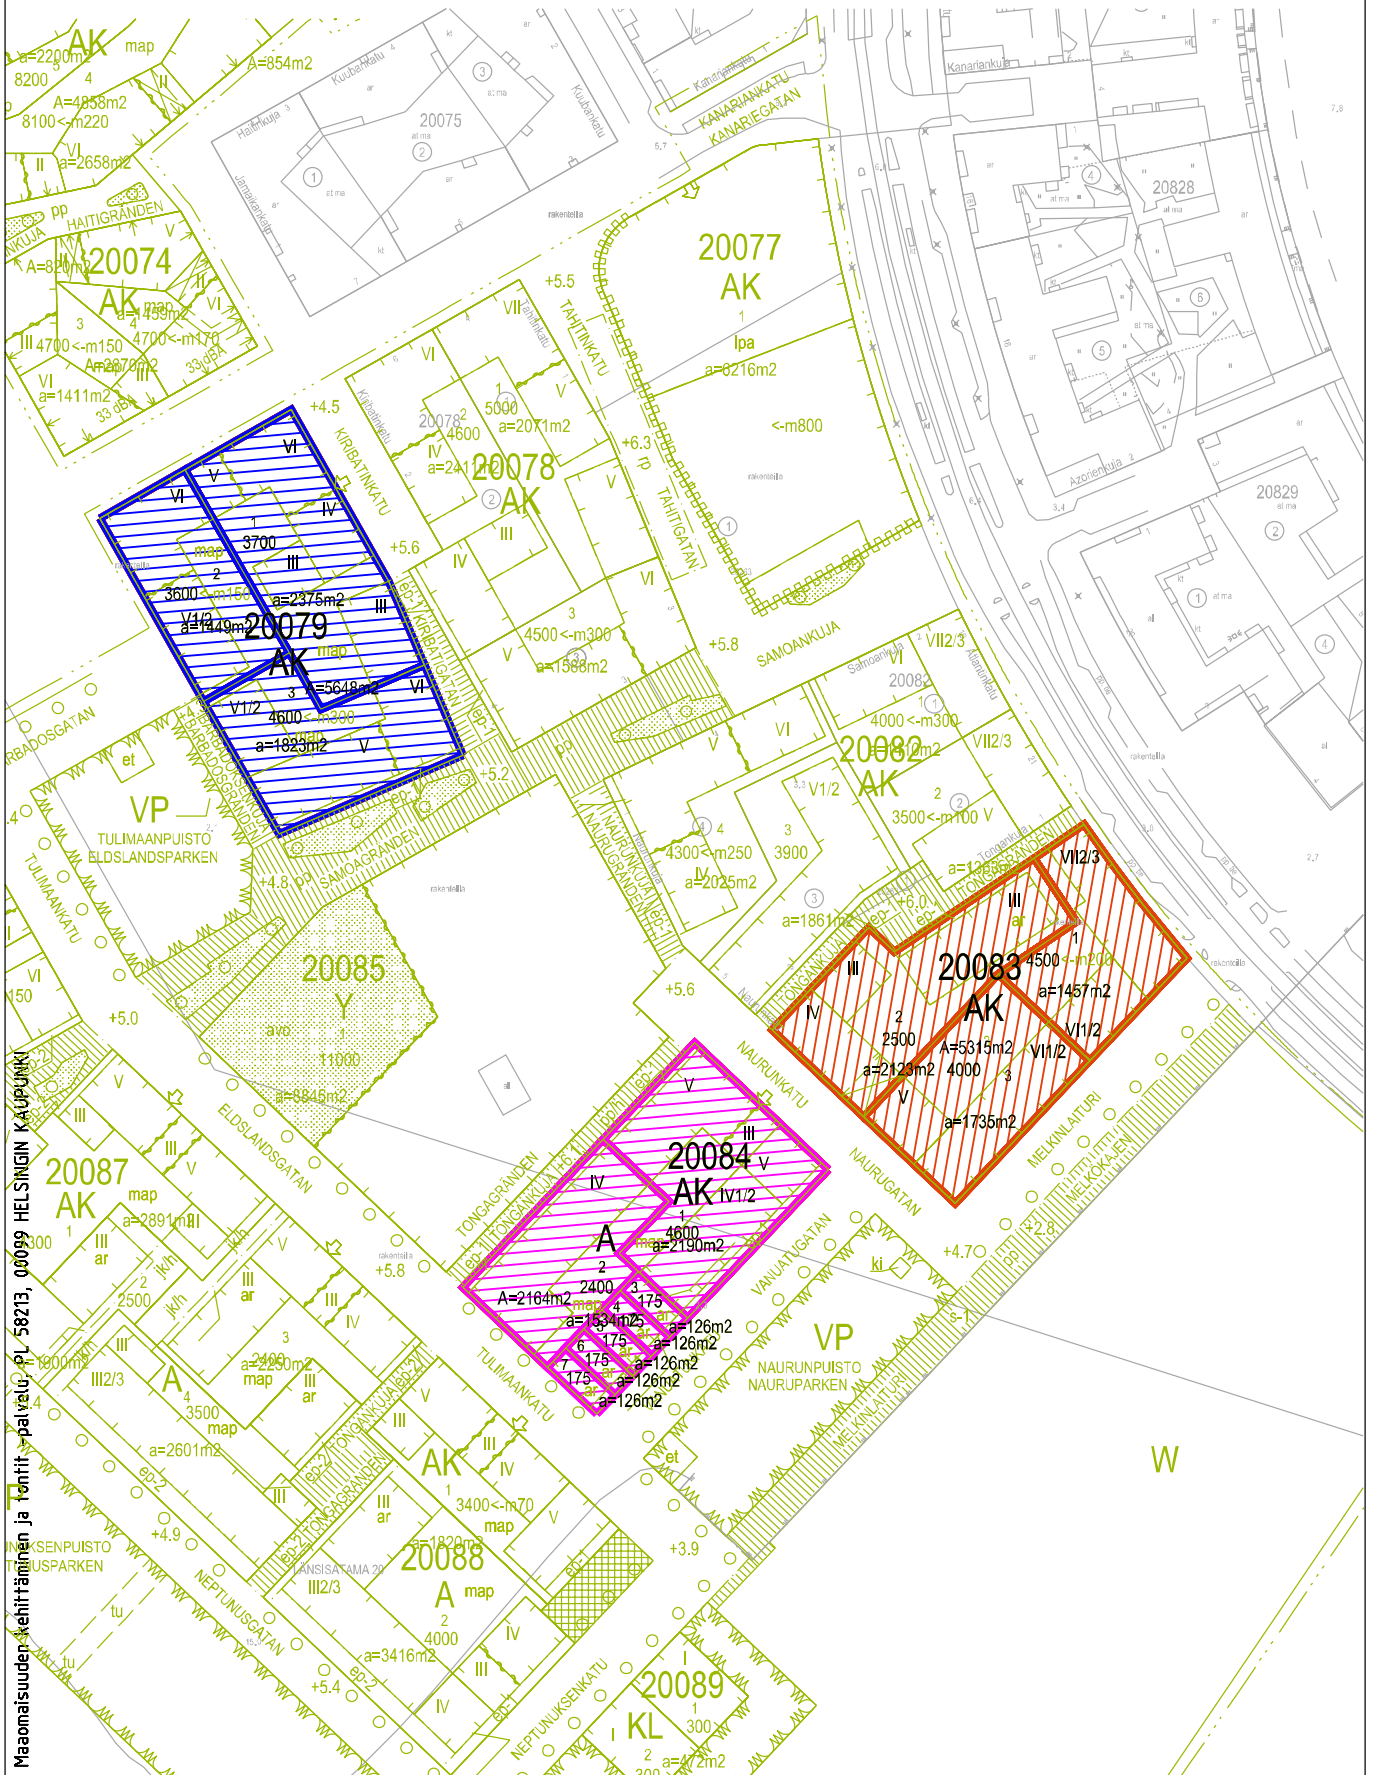

21.10.2021 / 6000tontit121.3d

Karttaliite

TONTTI

Mittakaava:

1:2000

-  Tontit 20079/1, 20079/2 ja 20079/3 Helsingin kaupungin asuntotuotanto
-  Tontit 20083/1, 20083/2 ja 20083/3 Helsingin kaupungin asuntotuotanto
-  Tontit 20084/1, 20084/2 ja 20084/3-7 tonttihaku tai -kilpailu

# 28. Oulunkylä, Patola, Maunula, Pirkkola

10.11.2021 9.01.10

500 m

1:15 000

Opaskartta ©Helsingin kaupunki

Tontit 28300/12 (osa tontista) ja 28309/9 yksityinen toimija

Tontti 28142/5 Helsingin kaupungin asuntotuotanto