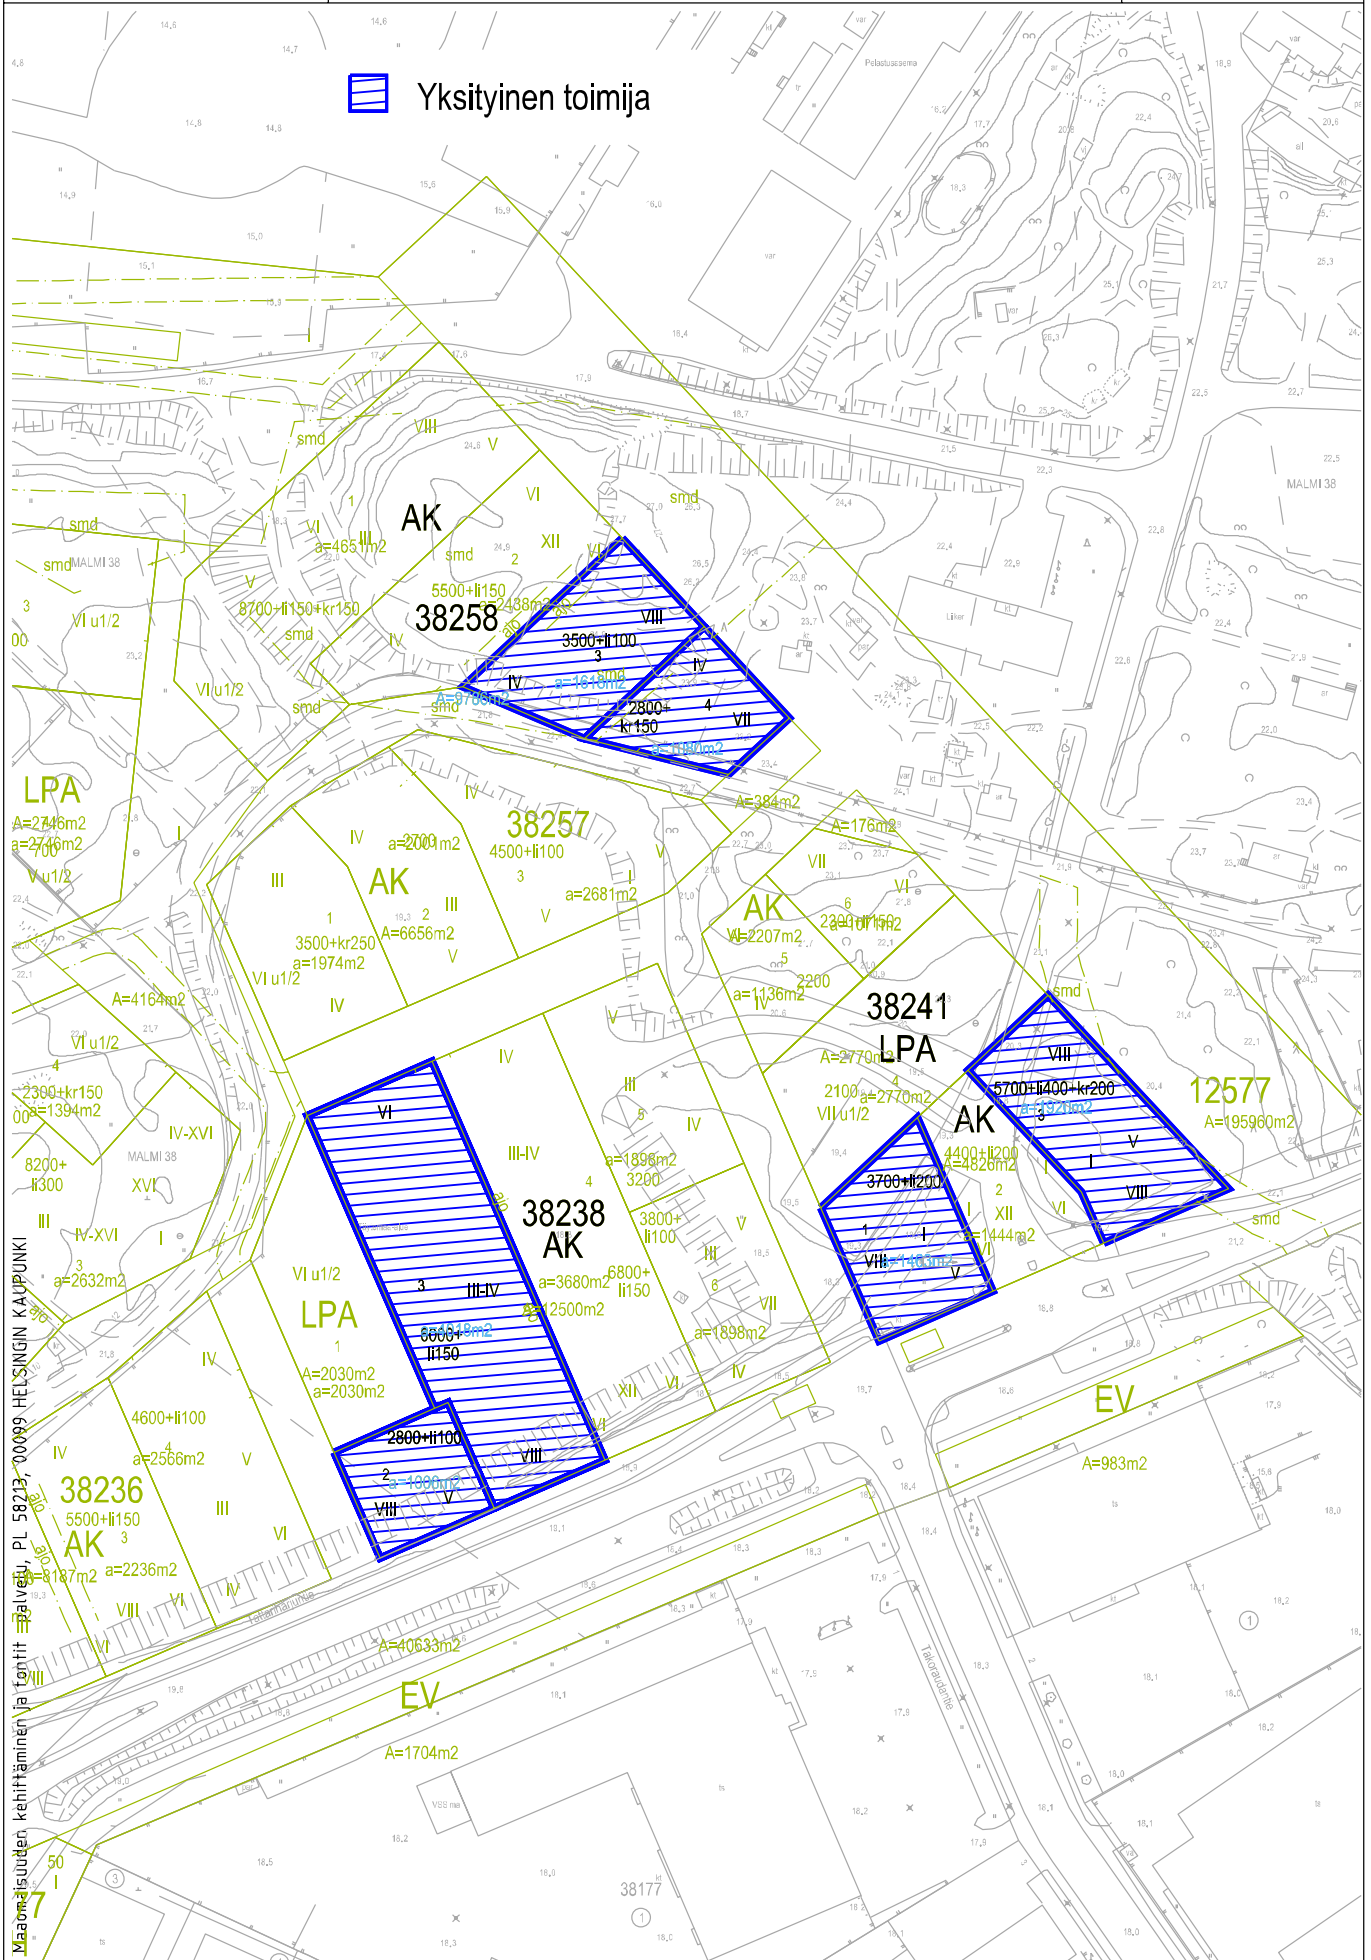

# 28. Oulunkylä, Patola, Maunula, Pirkkola

10.11.2021 9.01.10

500 m

1:15 000

Opaskartta ©Helsingin kaupunki

Tontit 28300/12 (osa tontista) ja 28309/9 yksityinen toimija

Tontti 28142/5 Helsingin kaupungin asuntotuotanto

# Helsinki

Sisältö:

33 Kaarela, Honkasuo  
Tontit 33428/1, 33428/2, 33429/2, ja 33376/2

 Helsingin kaupungin asuntotuotanto

22.10.2021 / 6000tontti21\_2\_3d

Karttaliite

TONTTI

Mittakaava:

1:2000

38. Malmi, Malmin lentokenttä, Nallenrinne  
47. Mellunkylä, Kivikko

500 m

1:15 000

Opaskartta ©Helsingin kaupunki

Helsinki

Sisältö:

38 Malmi, Nallenrinne  
Tontit 38238/2, 38238/3, 38241/1, ja 38241/3  
Tontit 38258/3 ja 38258/4

22.10.2021 / 6000tontti21\_2.3d

Karttaliite

TONTTI

Mittakaava:

1:2000

Helsinki

Sisältö:

47 Mellunkylä, Kivikko  
Tontti 47079/5 ja 47081/1 (LPA)  
Tonttihaku tai -kilpailu