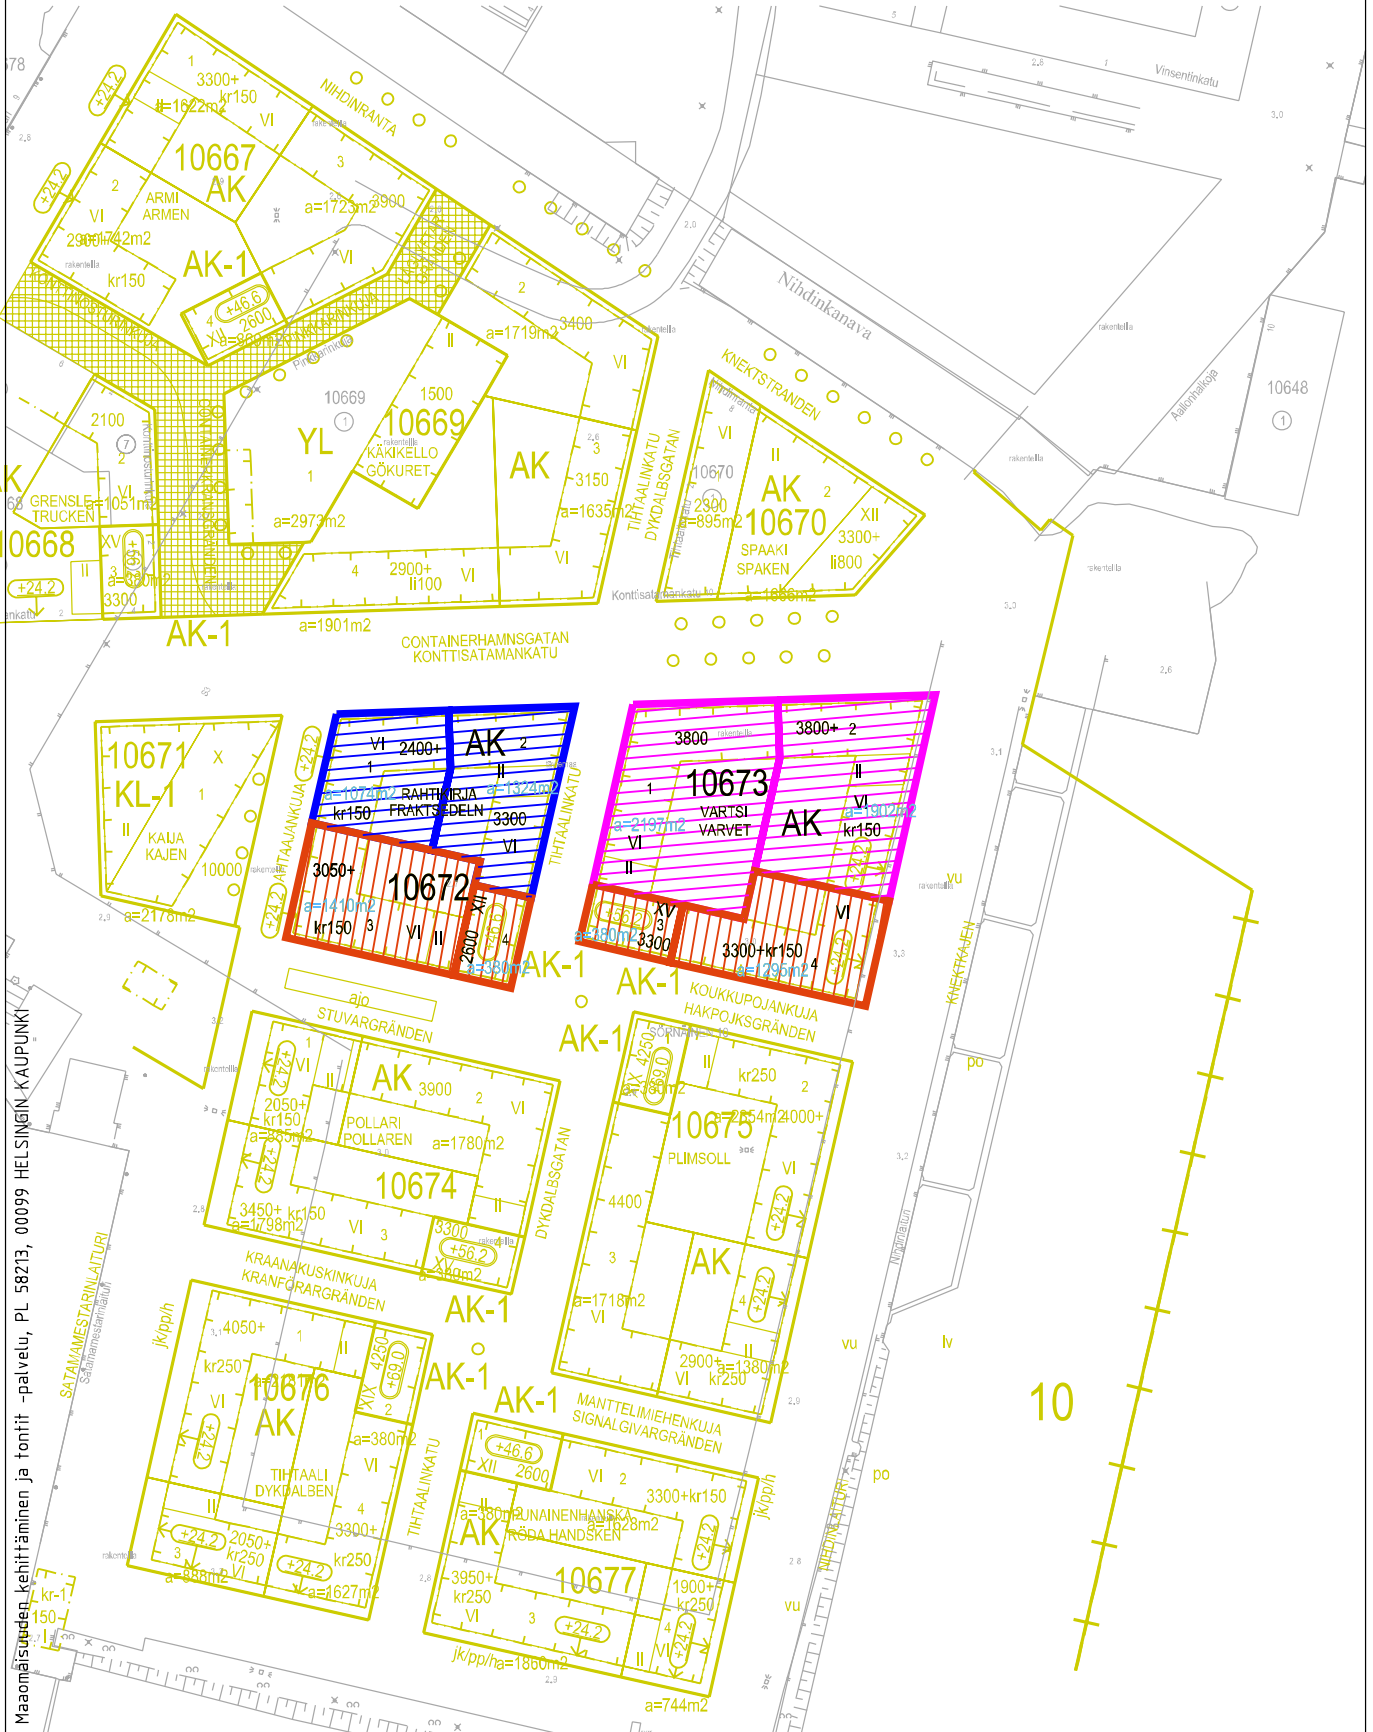

500 m  
Eskilstamata 1:15 000

-  Tontit 10672-1 ja 10672-2, yksityinen toimija
-  Tontit 10672-3 ja 10672-4 tonttihaku tai -kilpailu
-  Tontit 10673-1 ja 10673-2 Helsingin kaupungin asuntotuotanto
-  Tontit 10673-3 ja 10673-4 tonttihaku tai -kilpailu

21.10.2021 / 6000tontit121.3d

Karttaliite

TONTTI

Mittakaava:

1:2000

-  Tontit 20079/1, 20079/2 ja 20079/3 Helsingin kaupungin asuntotuotanto
-  Tontit 20083/1, 20083/2 ja 20083/3 Helsingin kaupungin asuntotuotanto
-  Tontit 20084/1, 20084/2 ja 20084/3-7 tonttihaku tai -kilpailu

# 28. Oulunkylä, Patola, Maunula, Pirkkola

10.11.2021 9.01.10

500 m

1:15 000

Opaskartta ©Helsingin kaupunki

Tontit 28300/12 (osa tontista) ja 28309/9 yksityinen toimija

Tontti 28142/5 Helsingin kaupungin asuntotuotanto

# Helsinki

Sisältö:

33 Kaarela, Honkasuo  
Tontit 33428/1, 33428/2, 33429/2, ja 33376/2

 Helsingin kaupungin asuntotuotanto

22.10.2021 / 6000tontti21\_2\_3d

Karttaliite

TONTTI

Mittakaava: