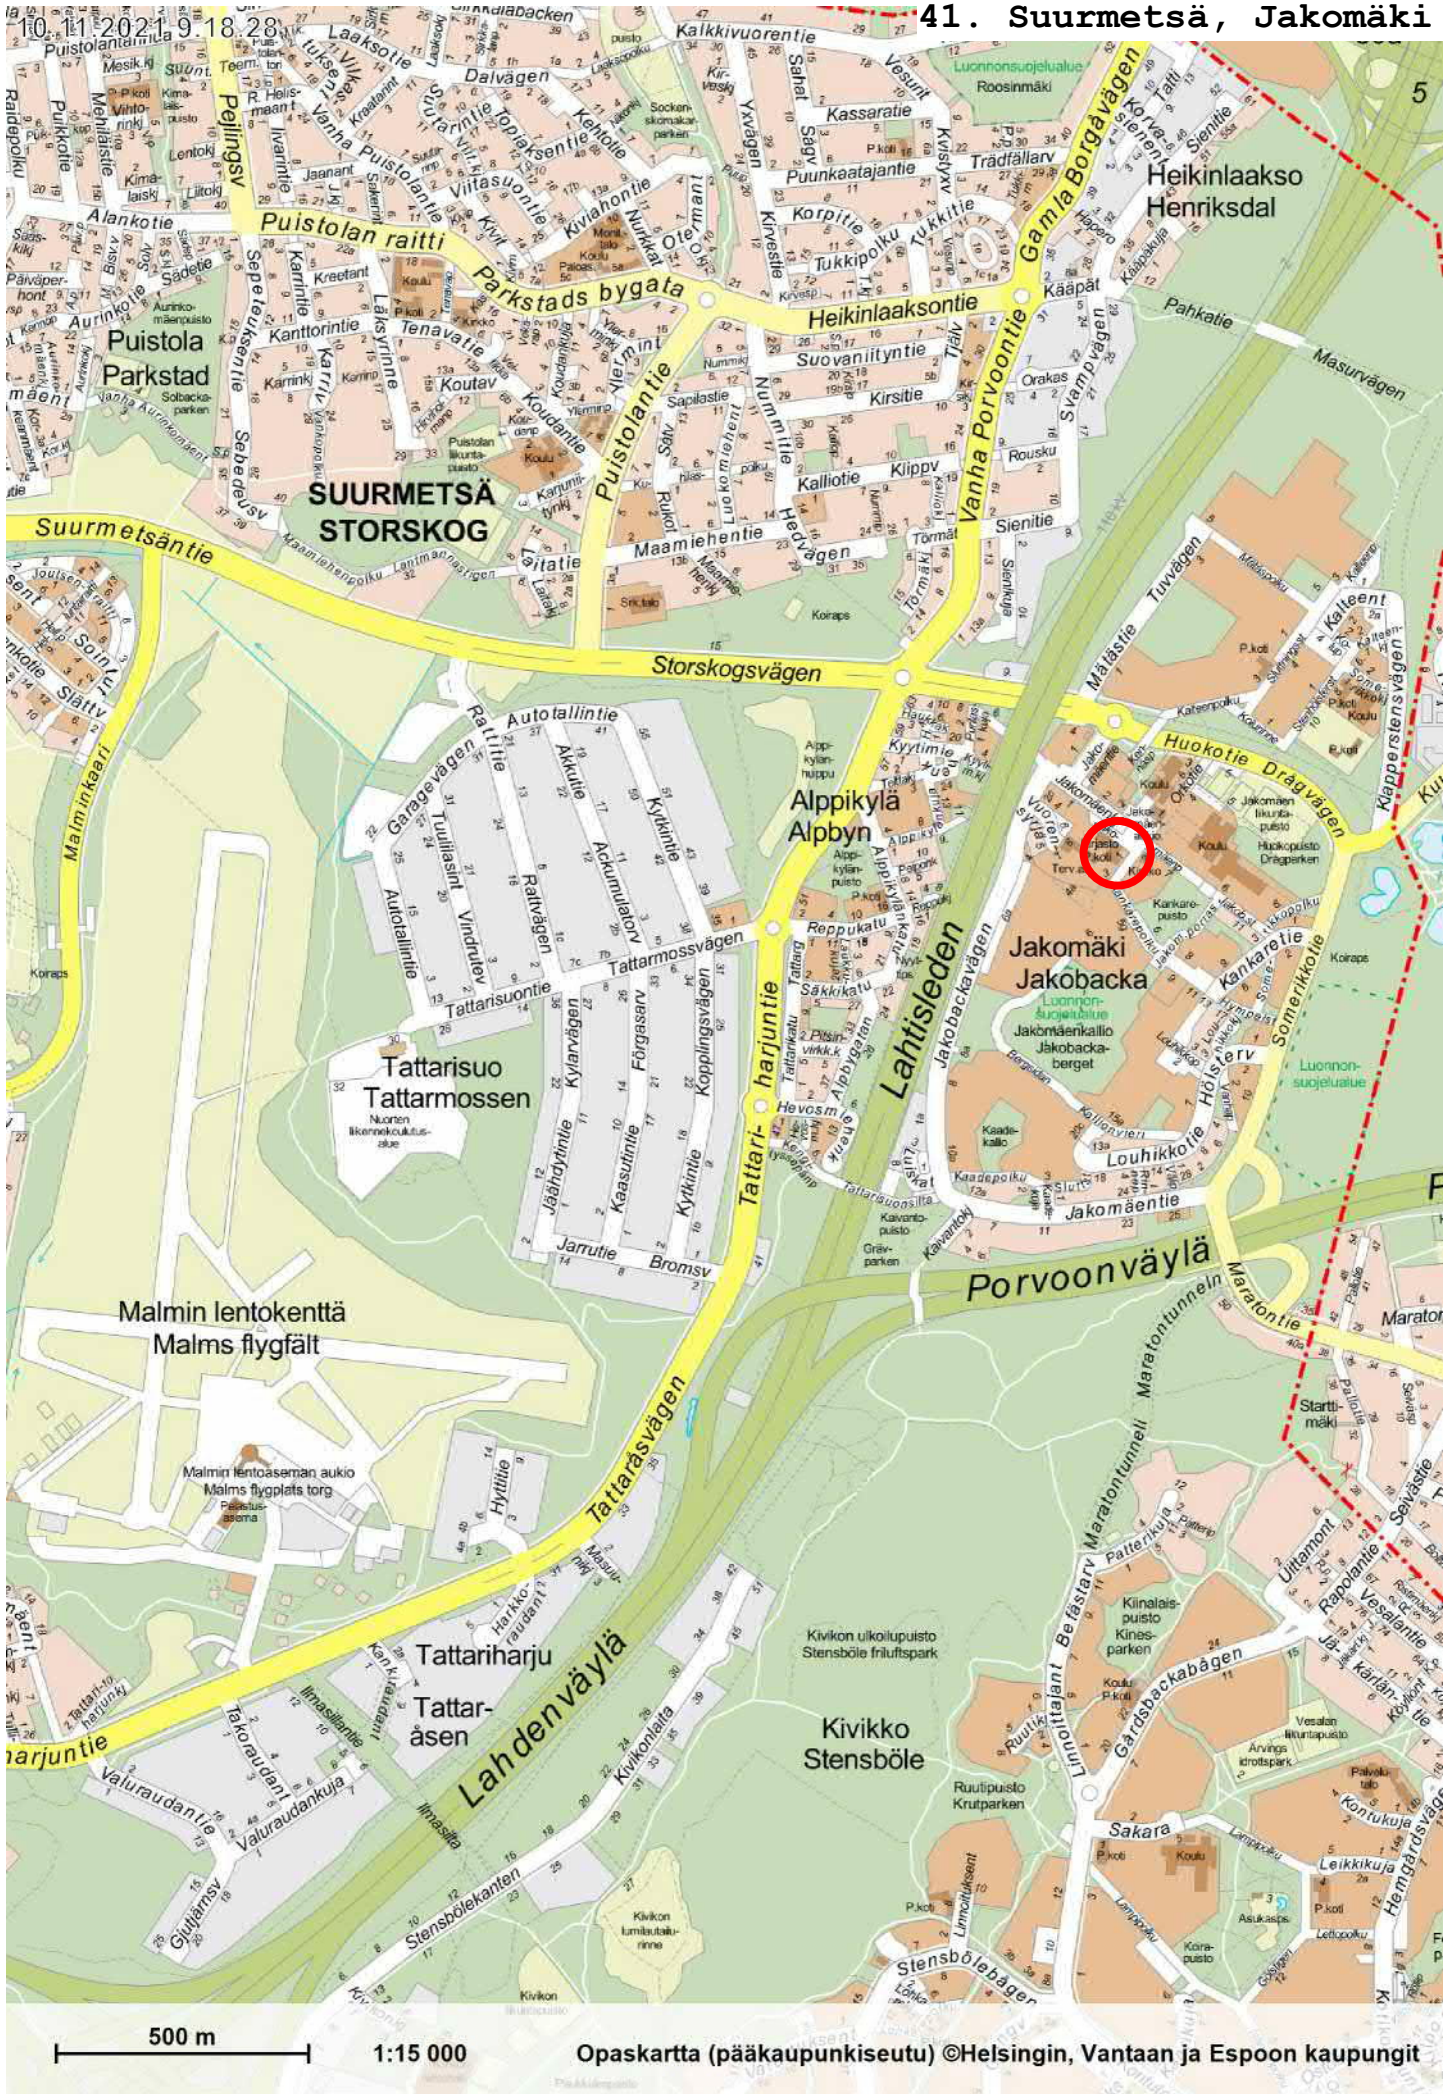

25.10.2021 / 6000tontti21\_4.3d

Karttaliite

TONTTI

Mittakaava:

1:1000

Maaomaisuuden kehittäminen ja tontti -palvelu, PL-58213, 00099 HELSINGIN KAUPUNKI

41. Suurmetsä, Jakomäki

500 m