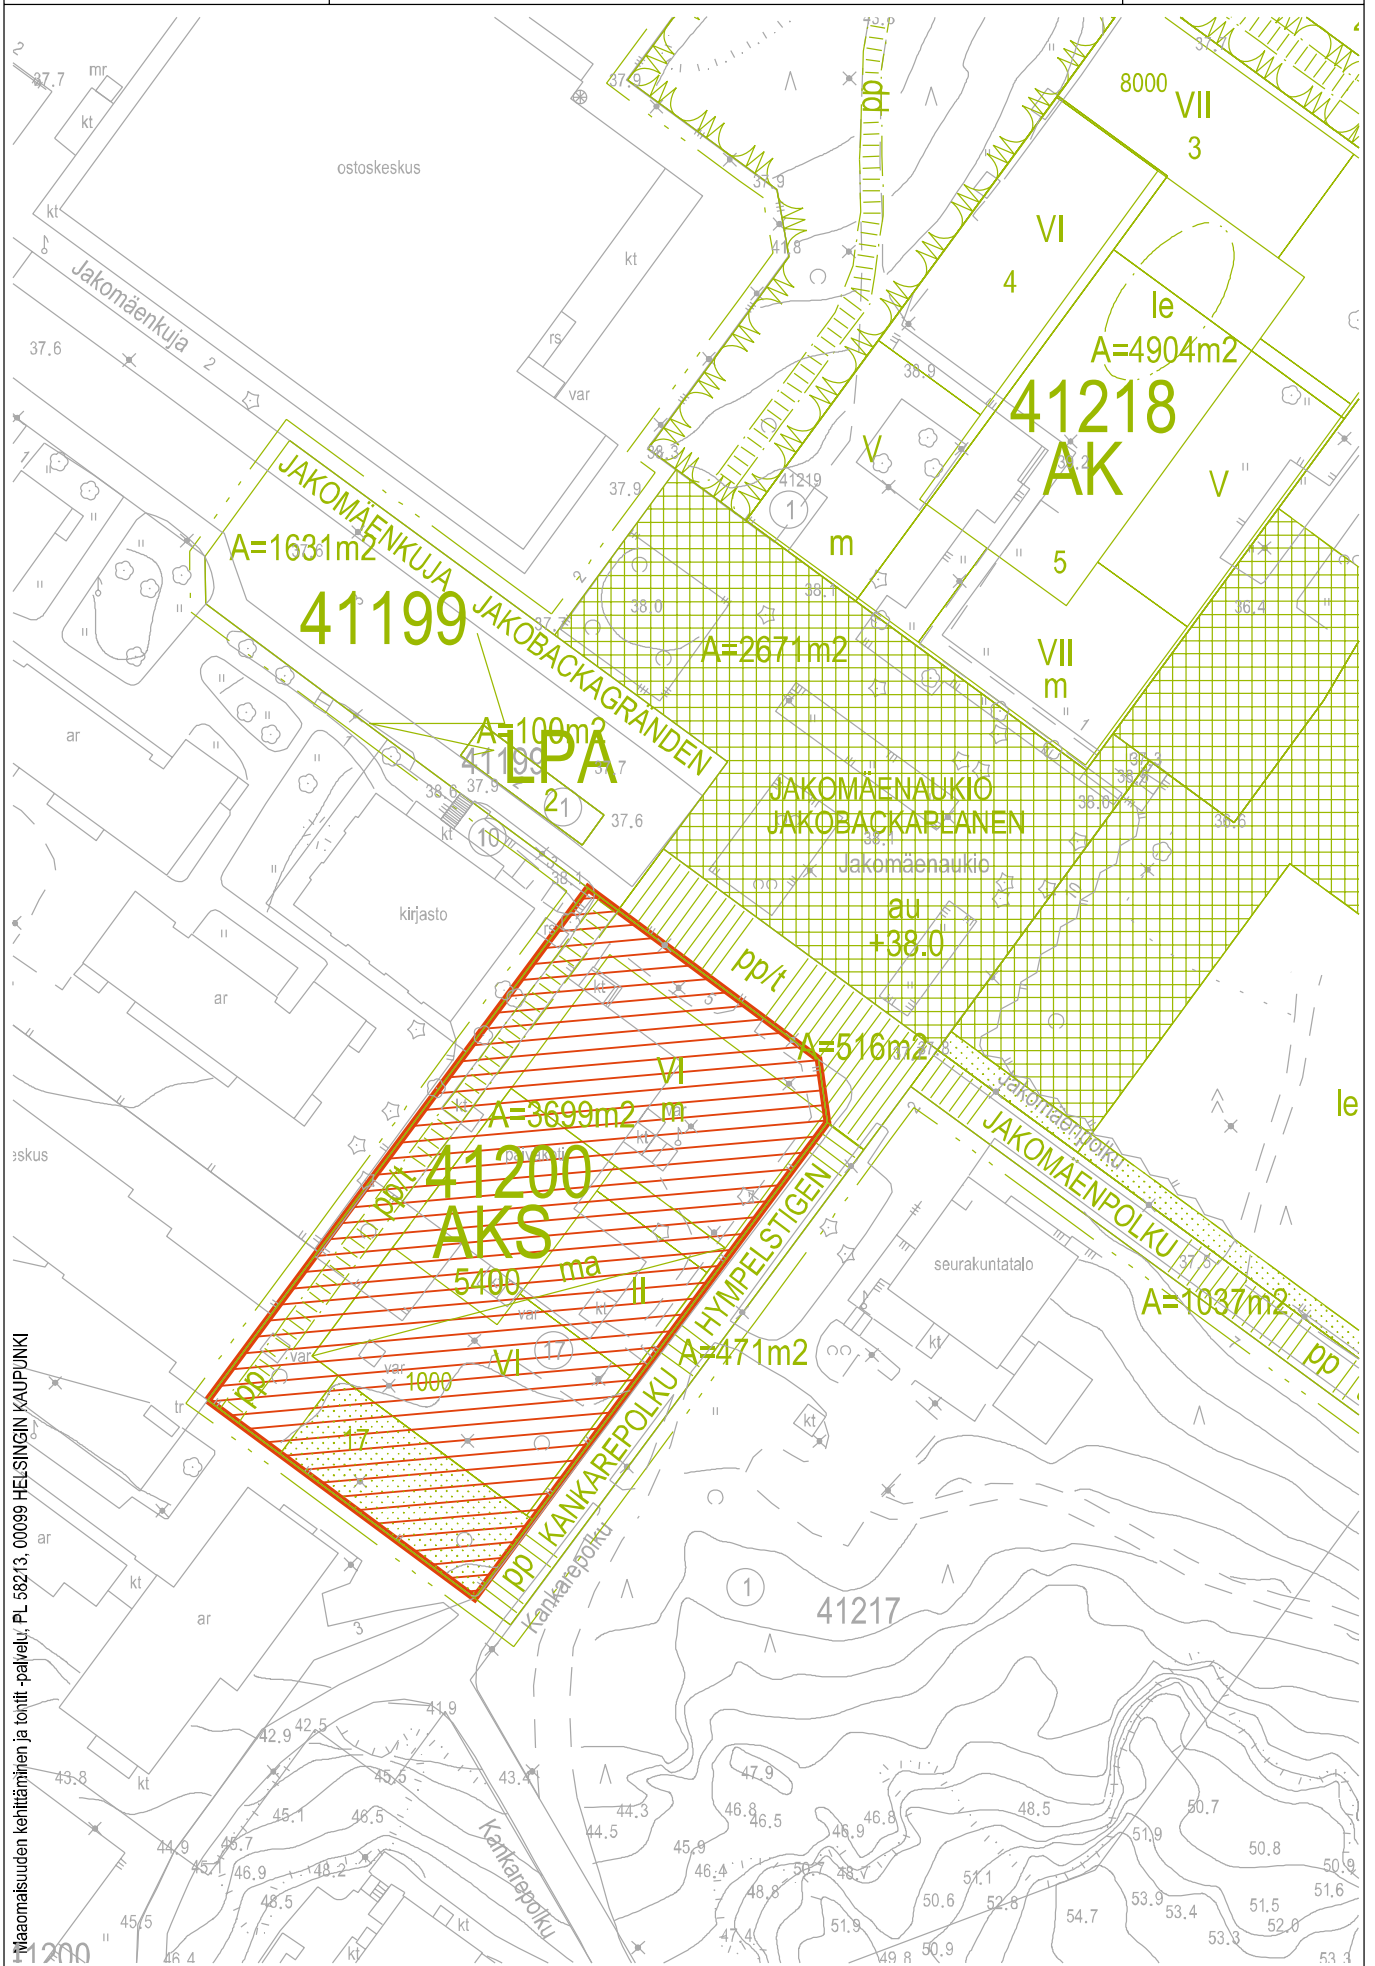

22.10.2021 / 6000tontti21\_2.3d

Karttaliite

TONTTI

Mittakaava:

1:2000

Helsinki

Sisältö:

47 Mellunkylä, Kivikko  
Tontti 47079/5 ja 47081/1 (LPA)  
Tonttihaku tai -kilpailu

25.10.2021 / 6000tontti21\_4.3d

Karttaliite

TONTTI

Mittakaava:

1:1000

Maaomaisuuden kehittäminen ja tontti -palvelu, PL-58213, 00099 HELSINGIN KAUPUNKI

41. Suurmetsä, Jakomäki

500 m

1:15 000

Opaskartta (pääkaupunkiseutu) ©Helsingin, Vantaan ja Espoon kaupungit

Sisältö: 41 Suurmetsä, Jakomäki  
Tontti 41200/17  
Helsingin kaupungin asuntotuotanto  
26.10.2021 / 6000tontti21\_4.3d

Karttaliite  
TONTTI  
Mittakaava:  
1:1000