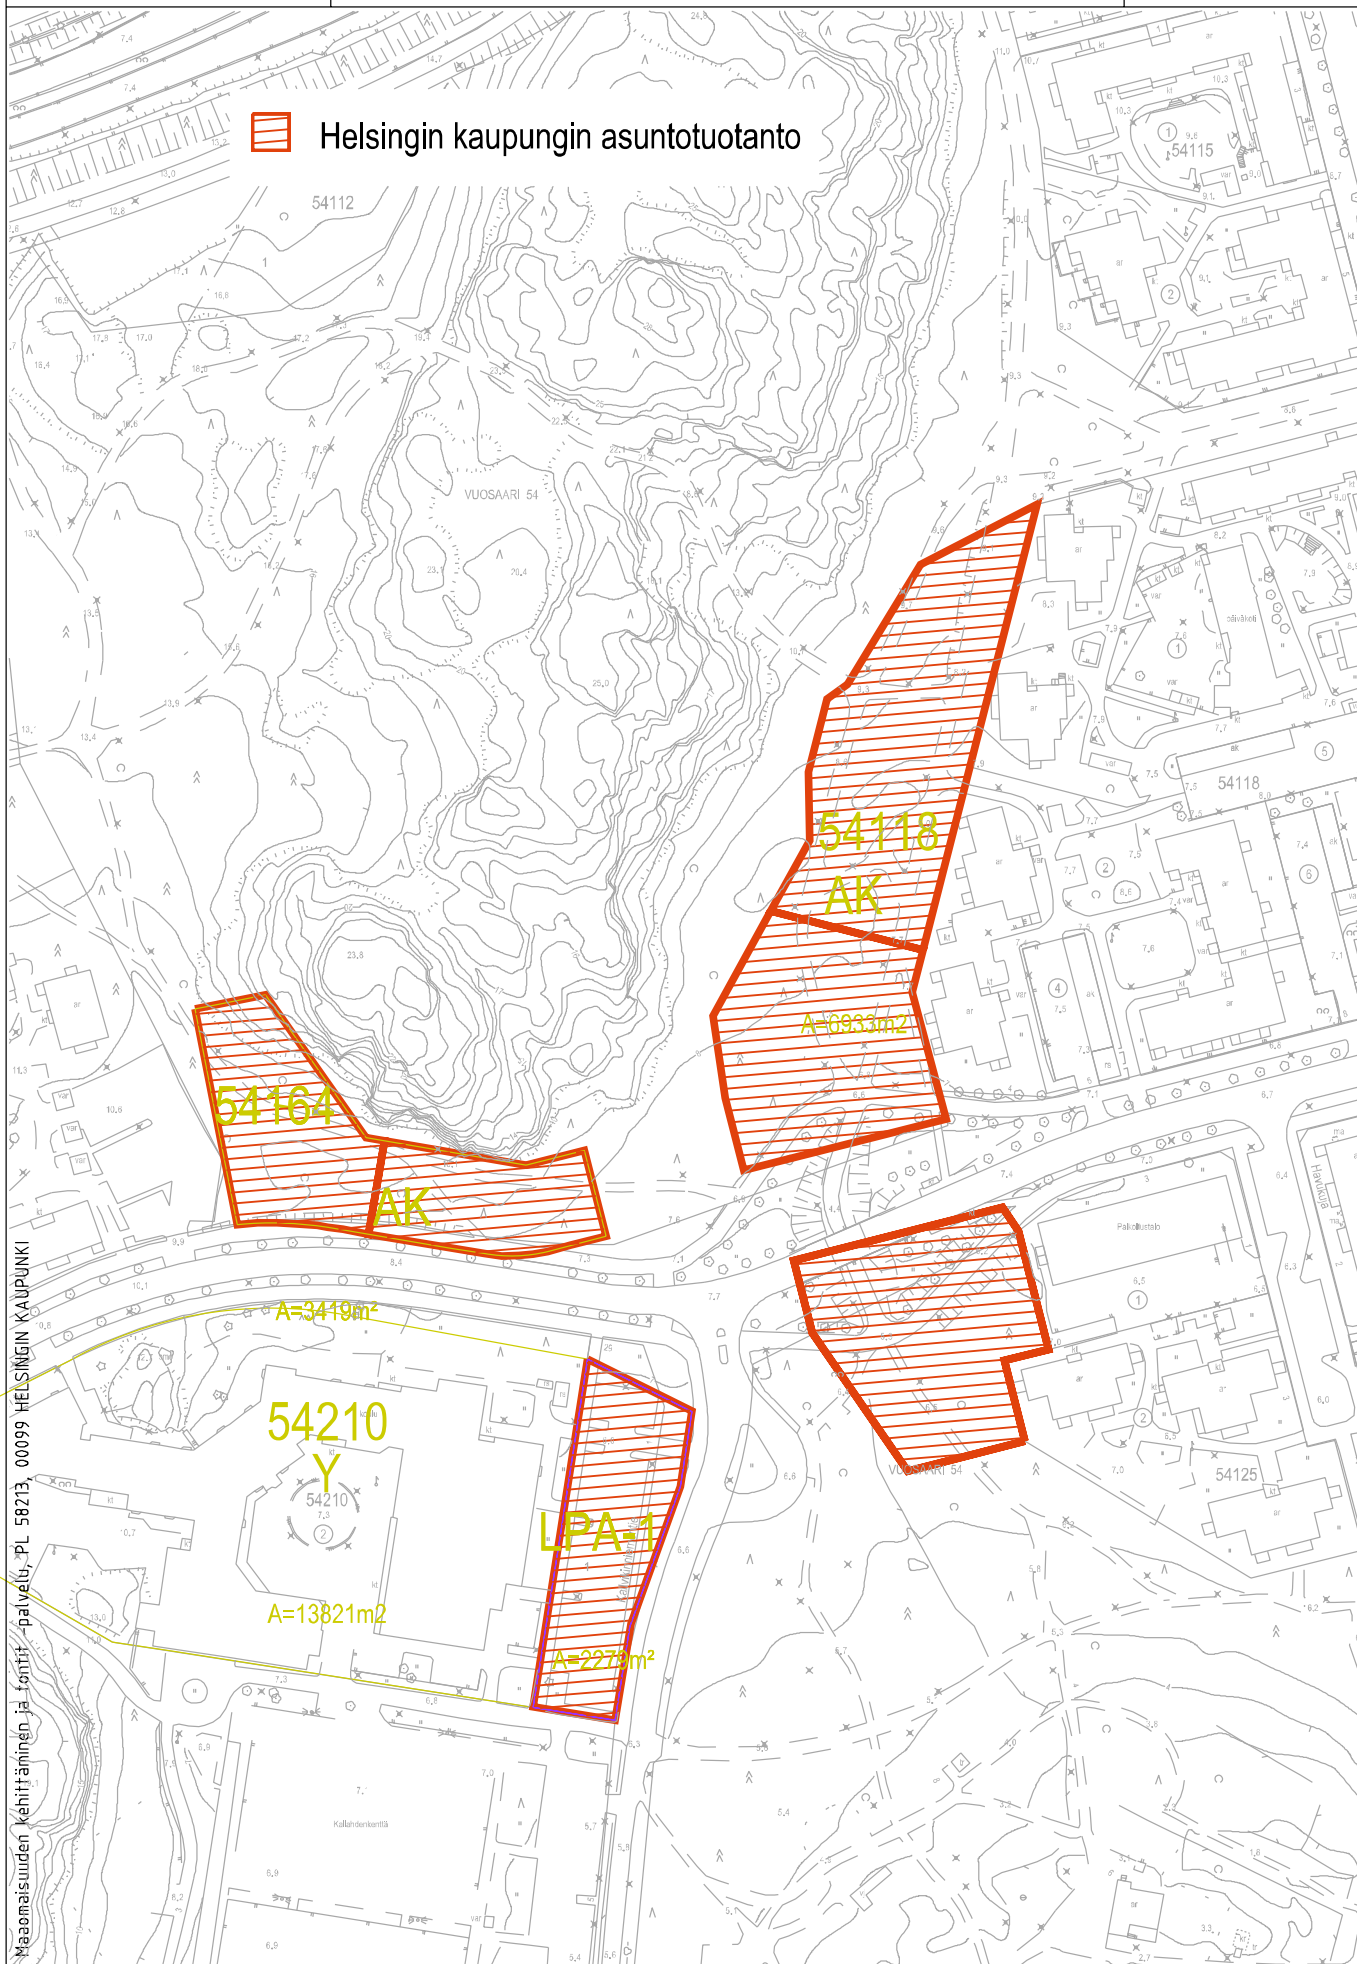

Sisältö:

54 Vuosaari, Meri-Rastila
Tontit 54118/7, 54118/8 ja 54125/3
Tontit 54164/1, 54164/2 ja 54210/3
22.10.2021 / 6000tontti21_2.3d

Karttaliite

TONTTI

Mittakaava:

1:2000

Helsingin kaupungin asuntotuotanto

Maanomaisuuksien kehittäminen ja tonttien palvelu, PL 58213, 00099 HELSINGIN KAUPUNKI