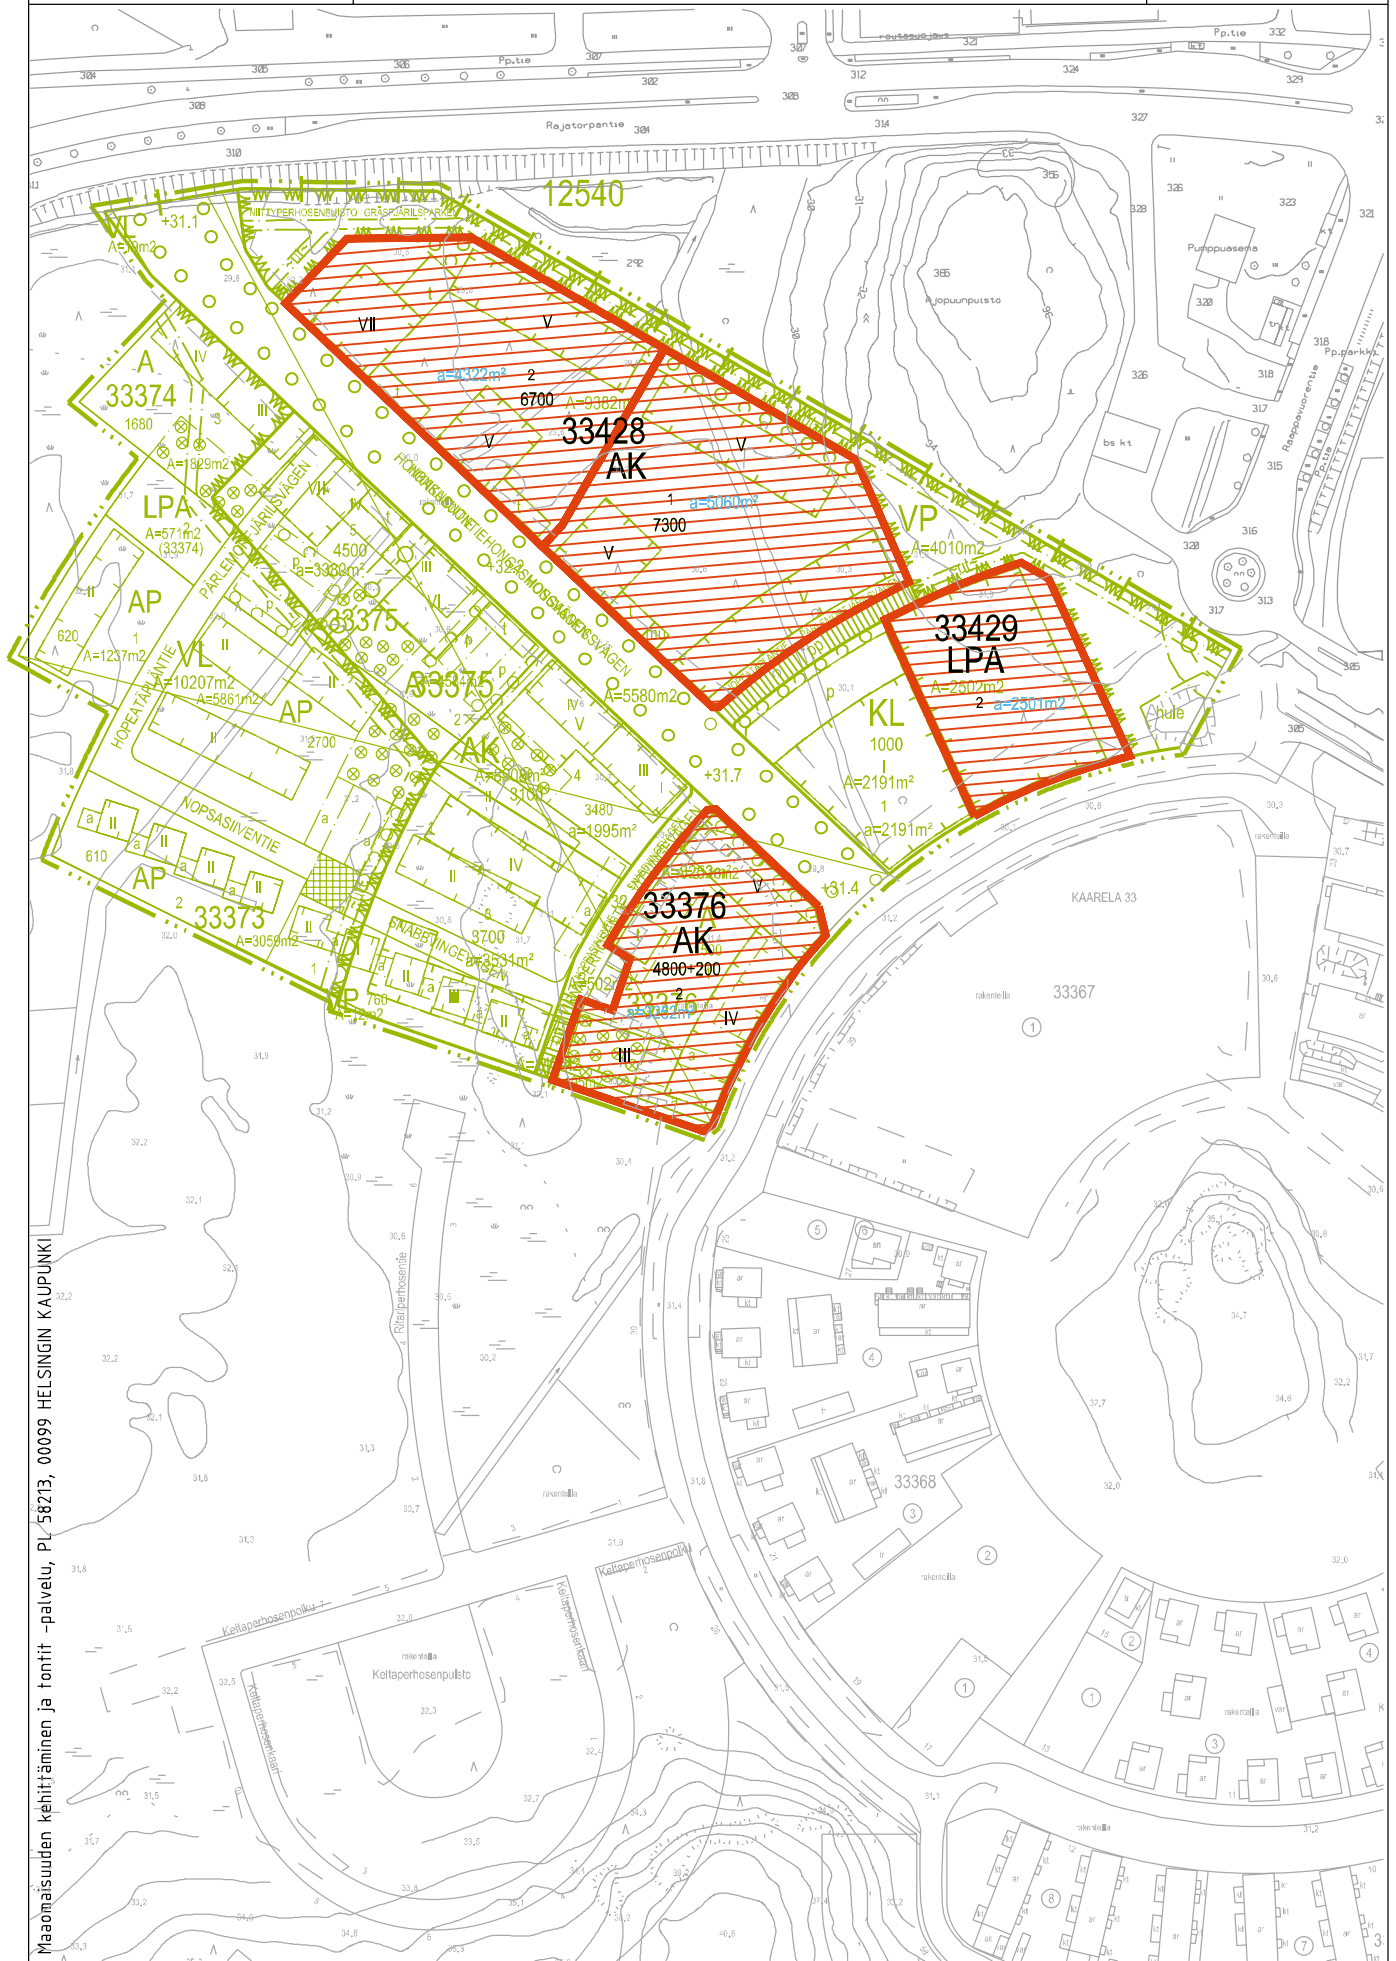

Helsinki

Sisältö:

33 Kaarela, Honkasuo
Tontit 33428/1, 33428/2, 33429/2, ja 33376/2

Helsingin kaupungin asuntotuotanto

22.10.2021 / 6000tontti21_2_3d

Karttaliite

TONTTI

Mittakaava:

1:2000