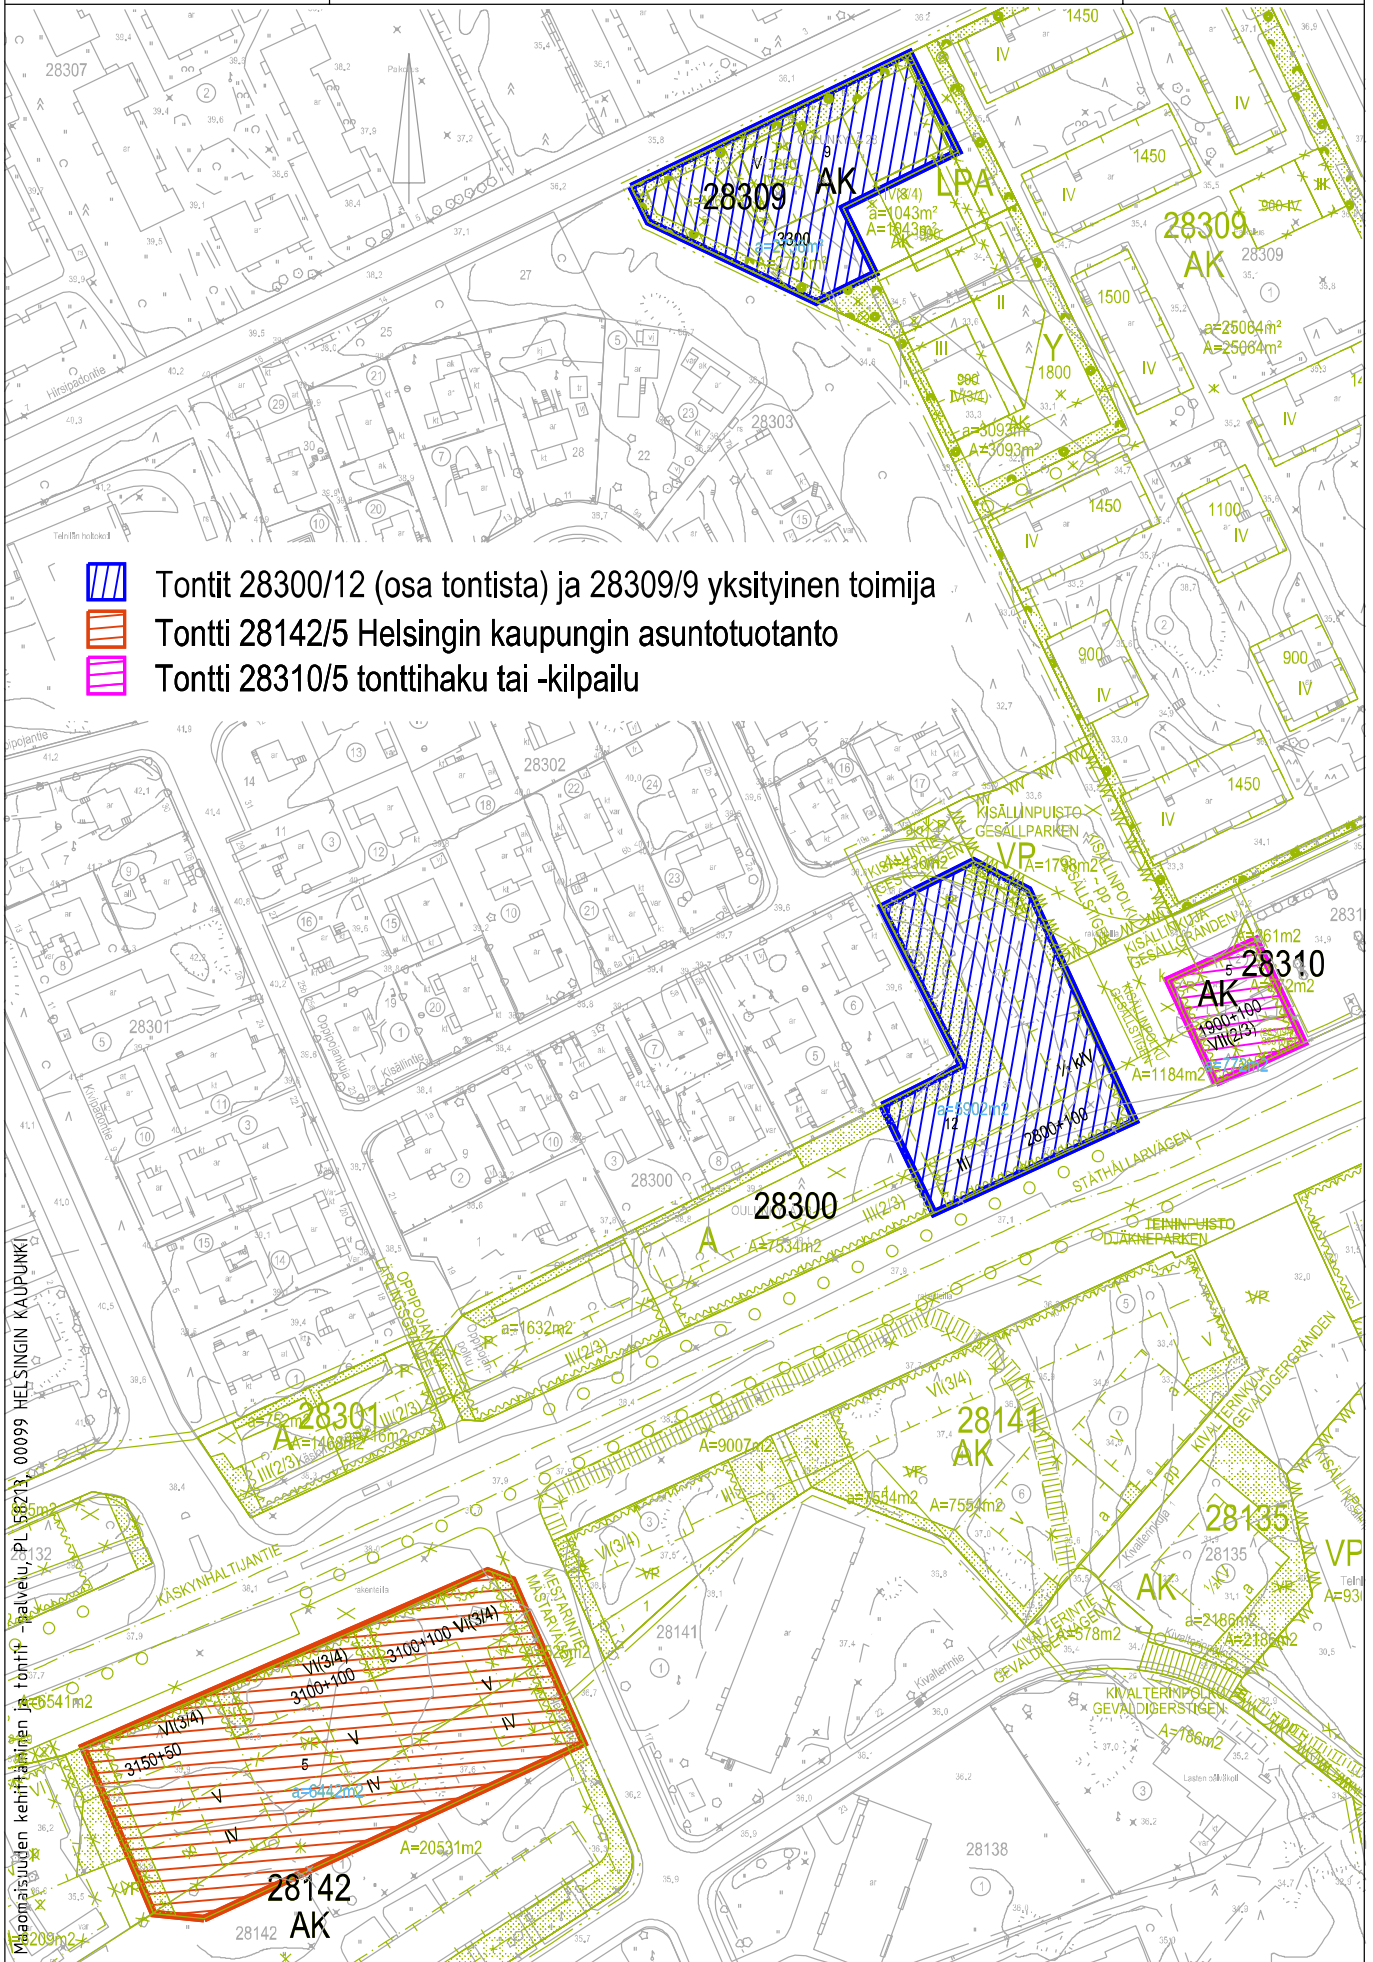

# 28. Oulunkylä, Patola, Maunula, Pirkkola

10.11.2021 9.01.10

500 m

1:15 000

Opaskartta ©Helsingin kaupunki

Tontit 28300/12 (osa tontista) ja 28309/9 yksityinen toimija

Tontti 28142/5 Helsingin kaupungin asuntotuotanto

### 33. Kaarela, Malminkartano ja Honkasuo

Sisältö:

33 Kaarela, Malminkartano

Tontti 33xxx/x tonttihaku tai -kilpailu

22.10.2021 / 6000tontti21\_2\_3d

Karttaliite

TONTTI

Mittakaava: