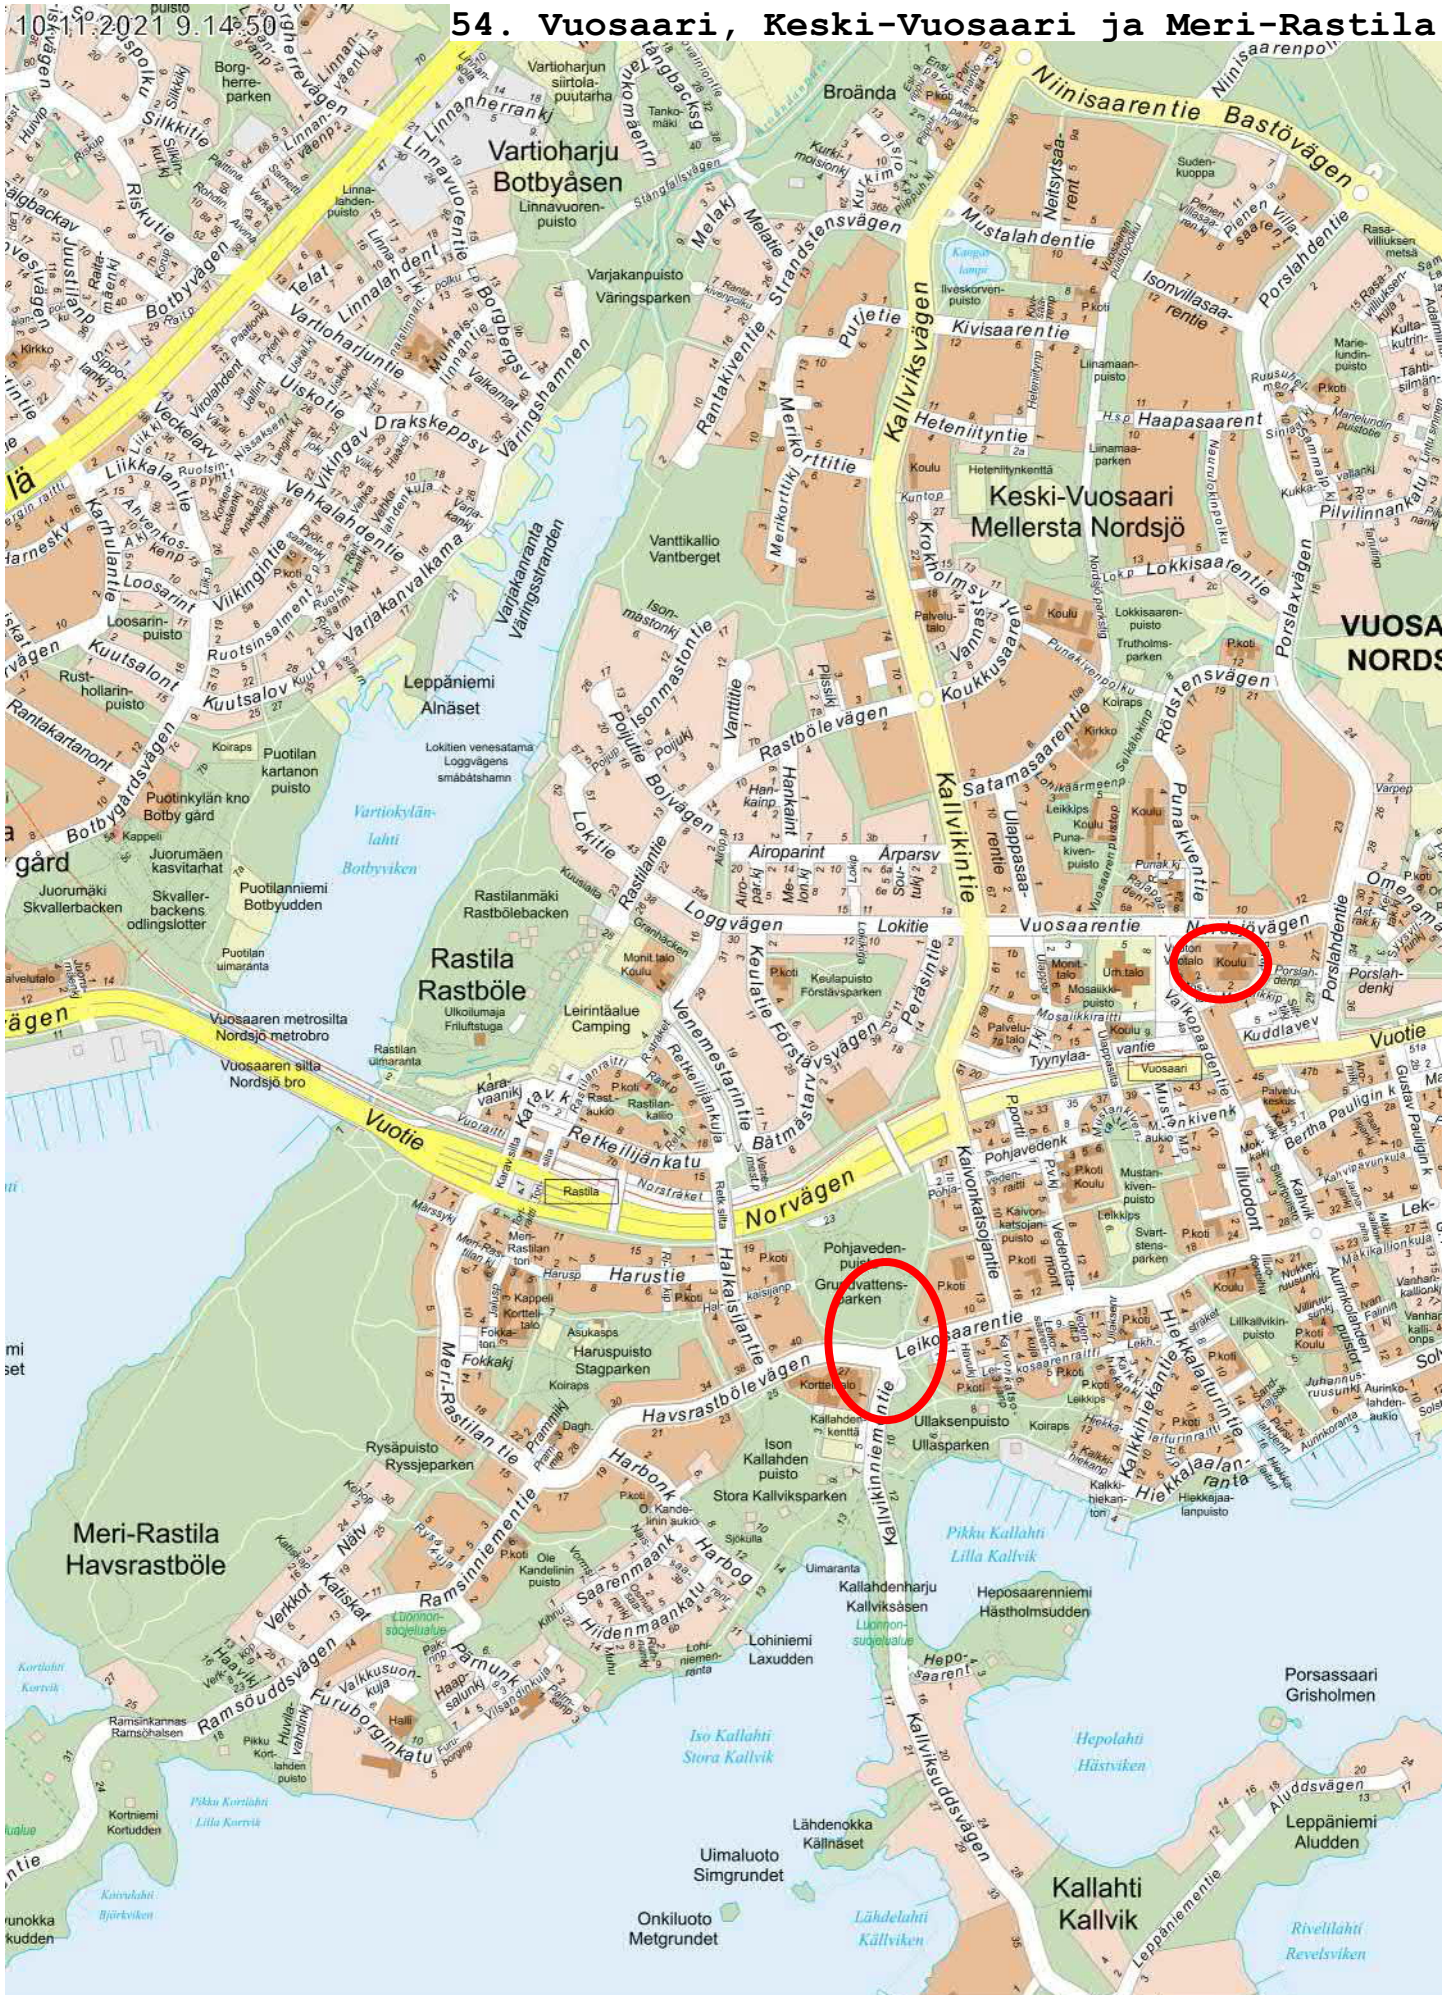

# 54. Vuosaari, Keski-Vuosaari ja Meri-Rastila

500 m

1:15 000

Opaskartta ©Helsingin kaupunki

Helsinki

Sisältö:

54 Vuosaari, Kulttuurikortteli  
Tontit 54179

22.10.2021 / 6000tontti21\_2.3d