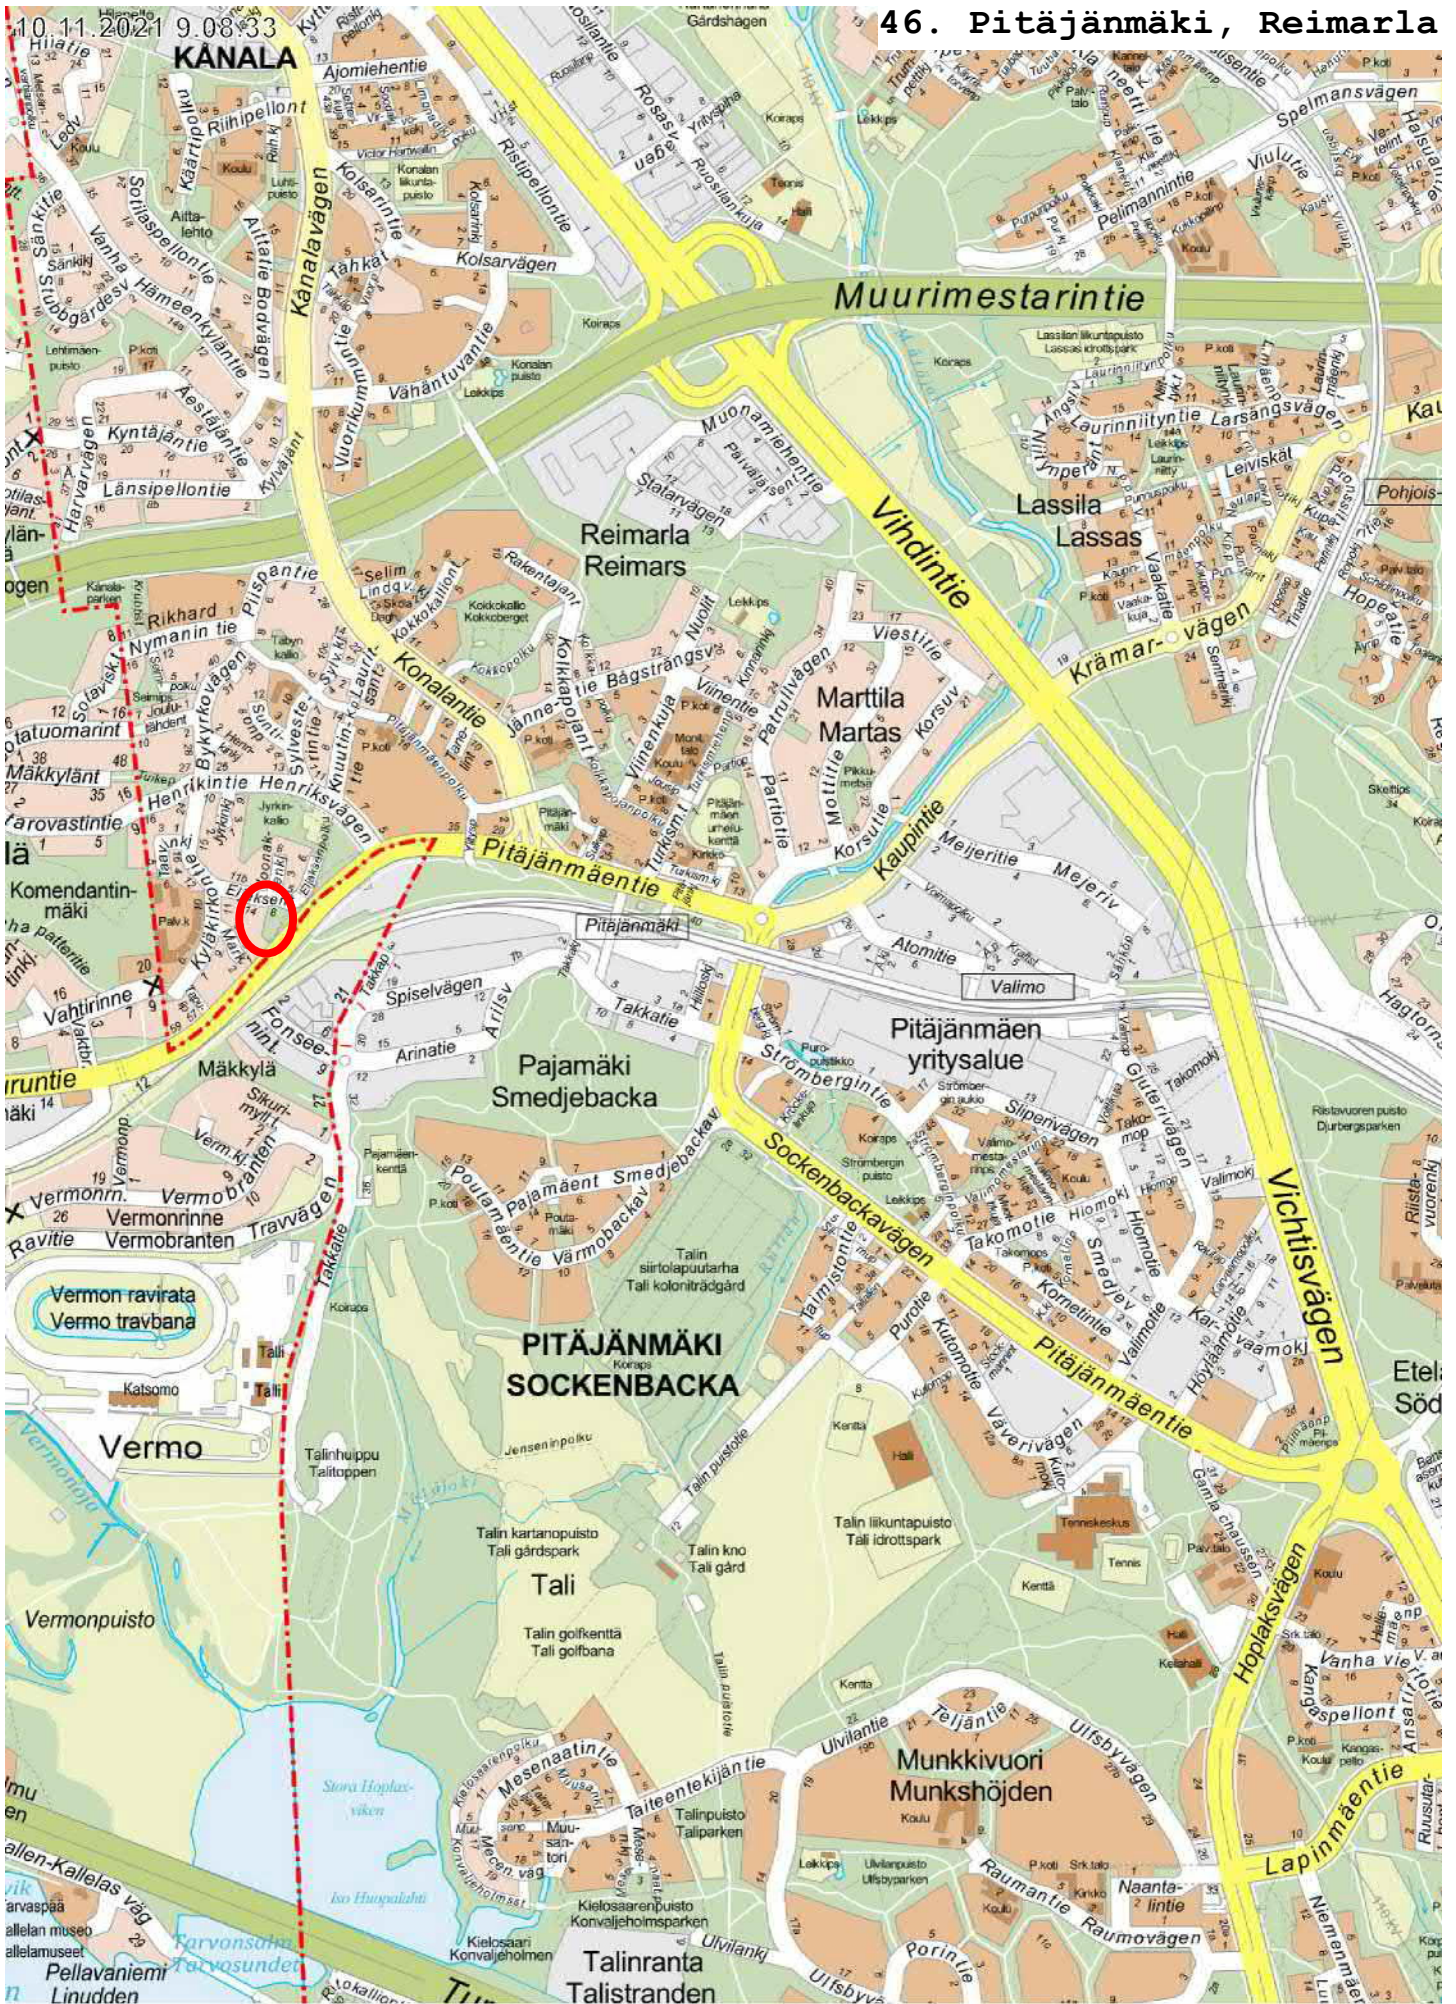

500 m

1:15 000

Opaskartta (pääkaupunkiseutu) ©Helsingin, Vantaan ja Espoon kaupungit