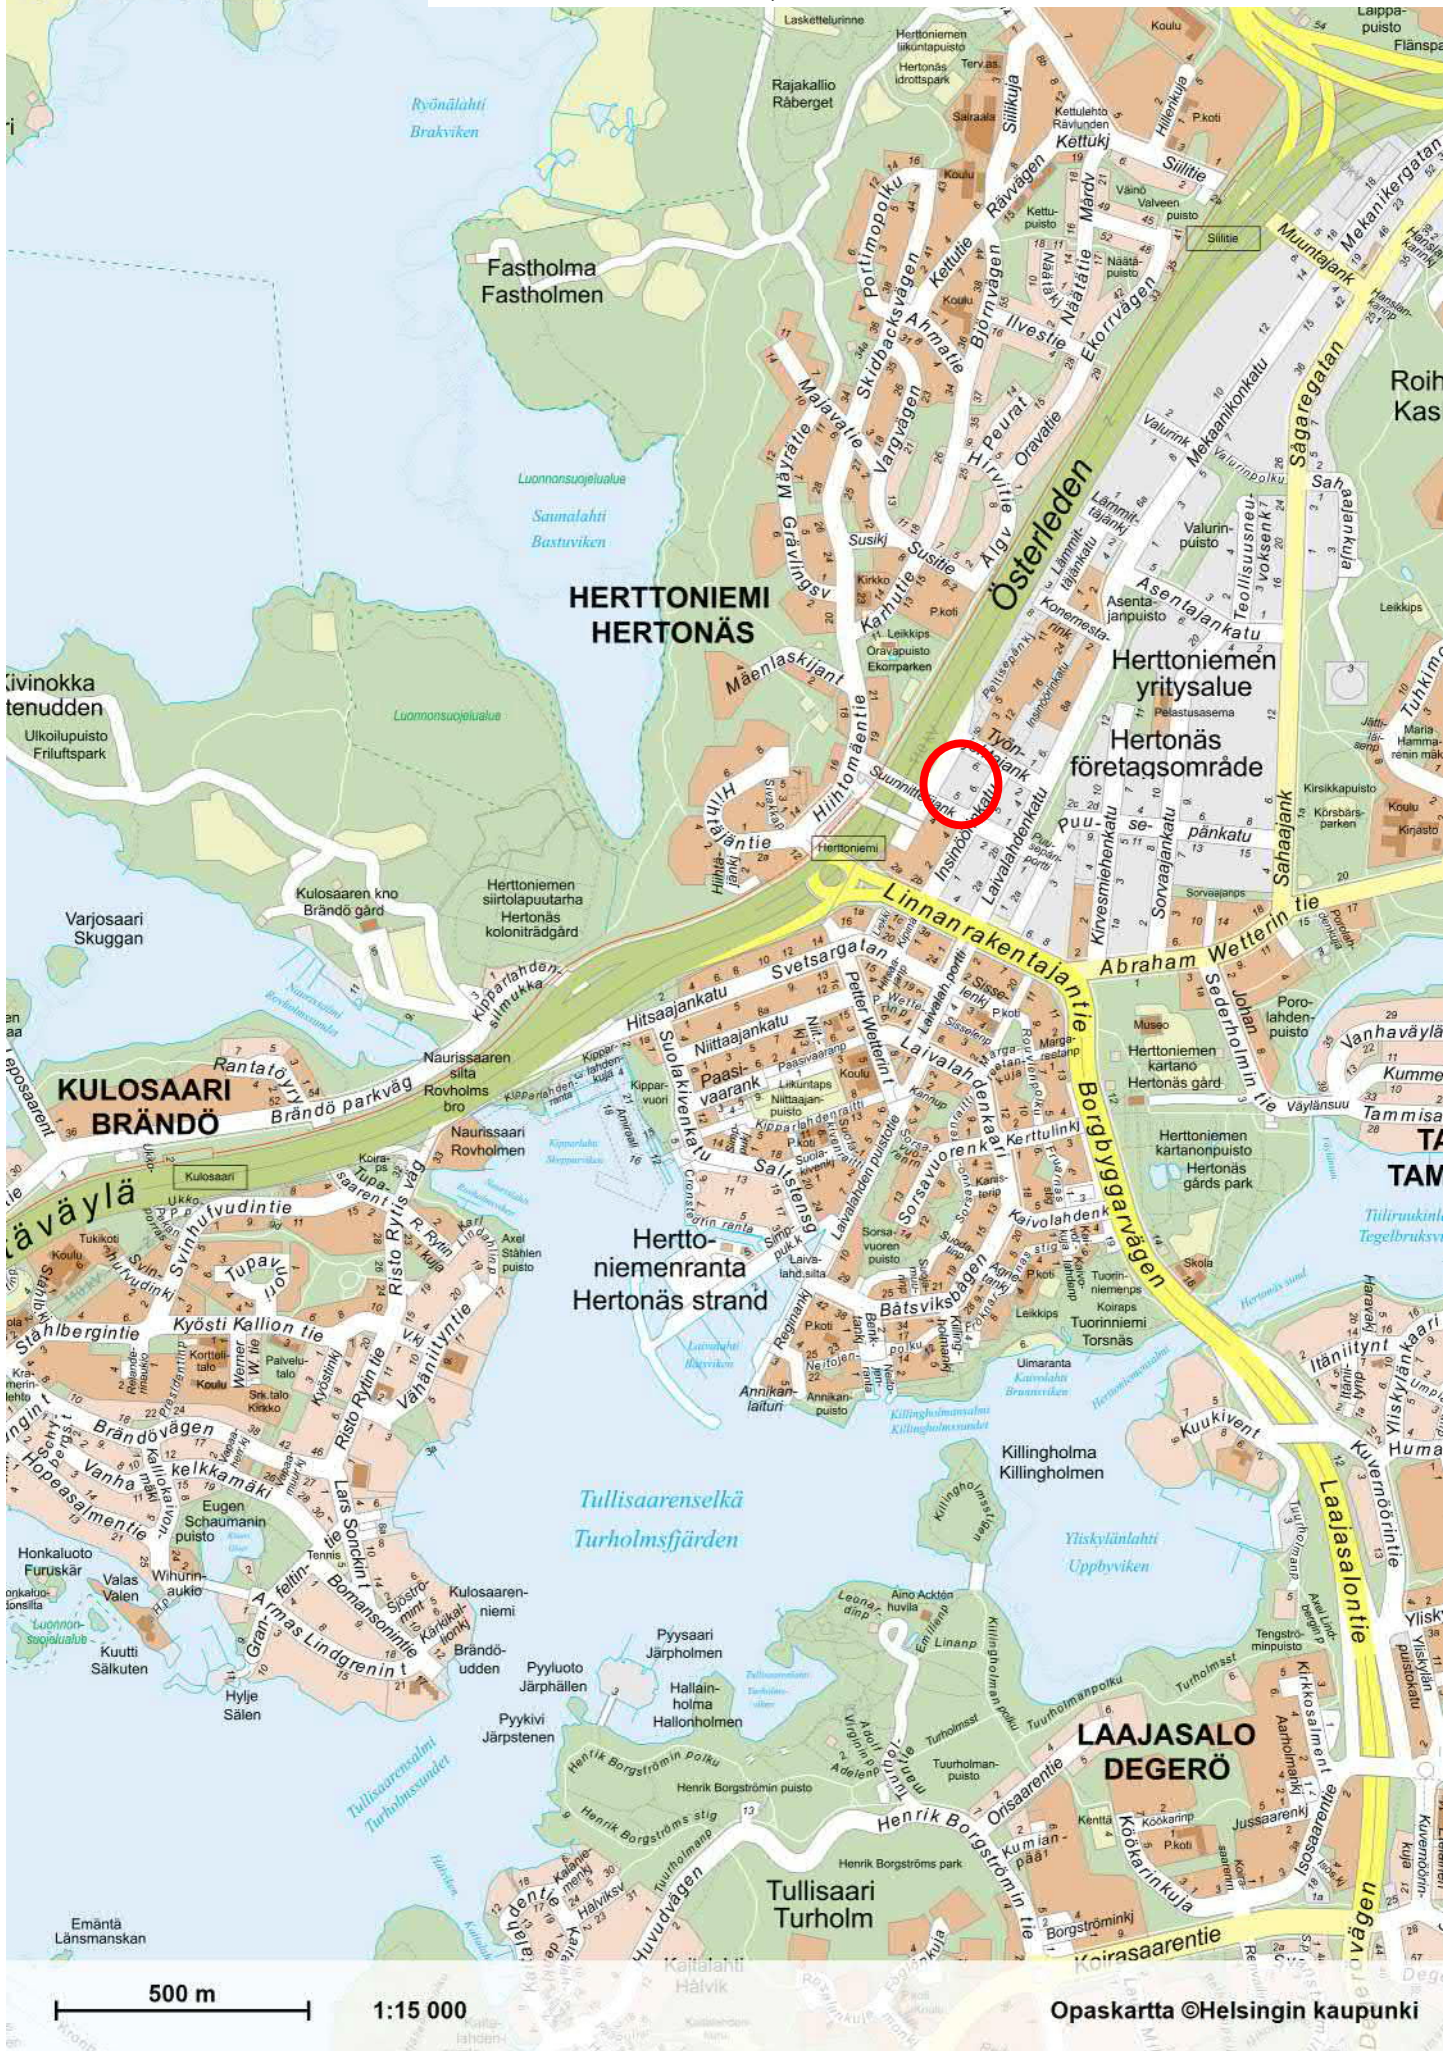

43. Herttoniemi, Herttoniemen teollisuusalue

500 m

1:15 000

Opaskartta ©Helsingin kaupunki