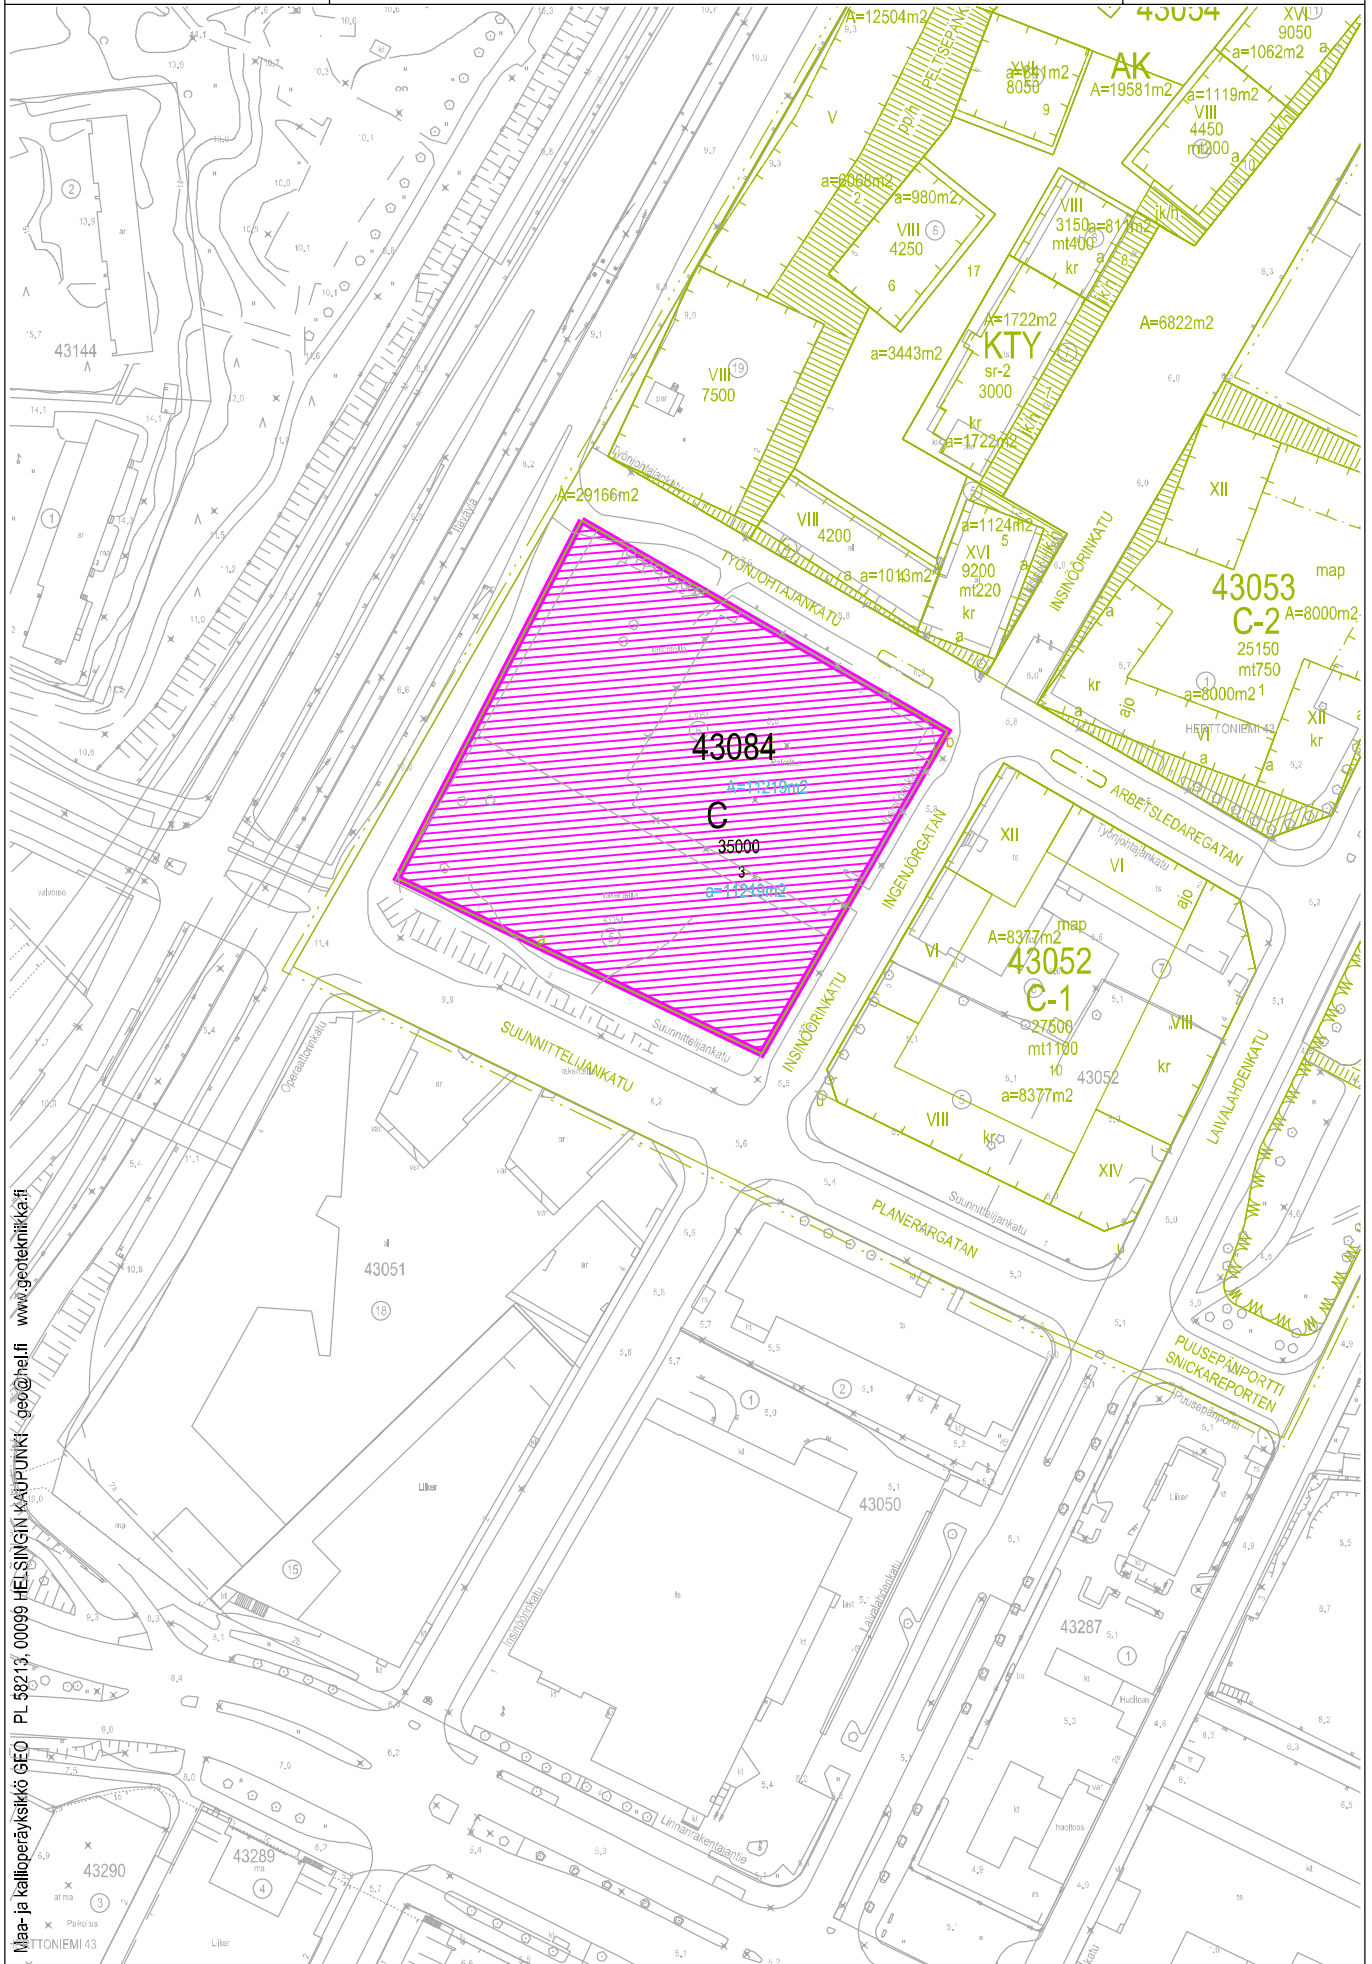

Sisältö:

43 Herttoniemi
Tontti 43084/3
Tonttihaku tai -kilpailu

26.10.2021 / 6000tontti21_4.3d

KARTTALIITE

TONTTI

Mittakaava:

1:2000

Maa- ja kalloperäyskeskus GEO PL 58213, 00099 HELSINGIN KAUPUNKI, geo@hel.fi, www.geotekniikka.fi