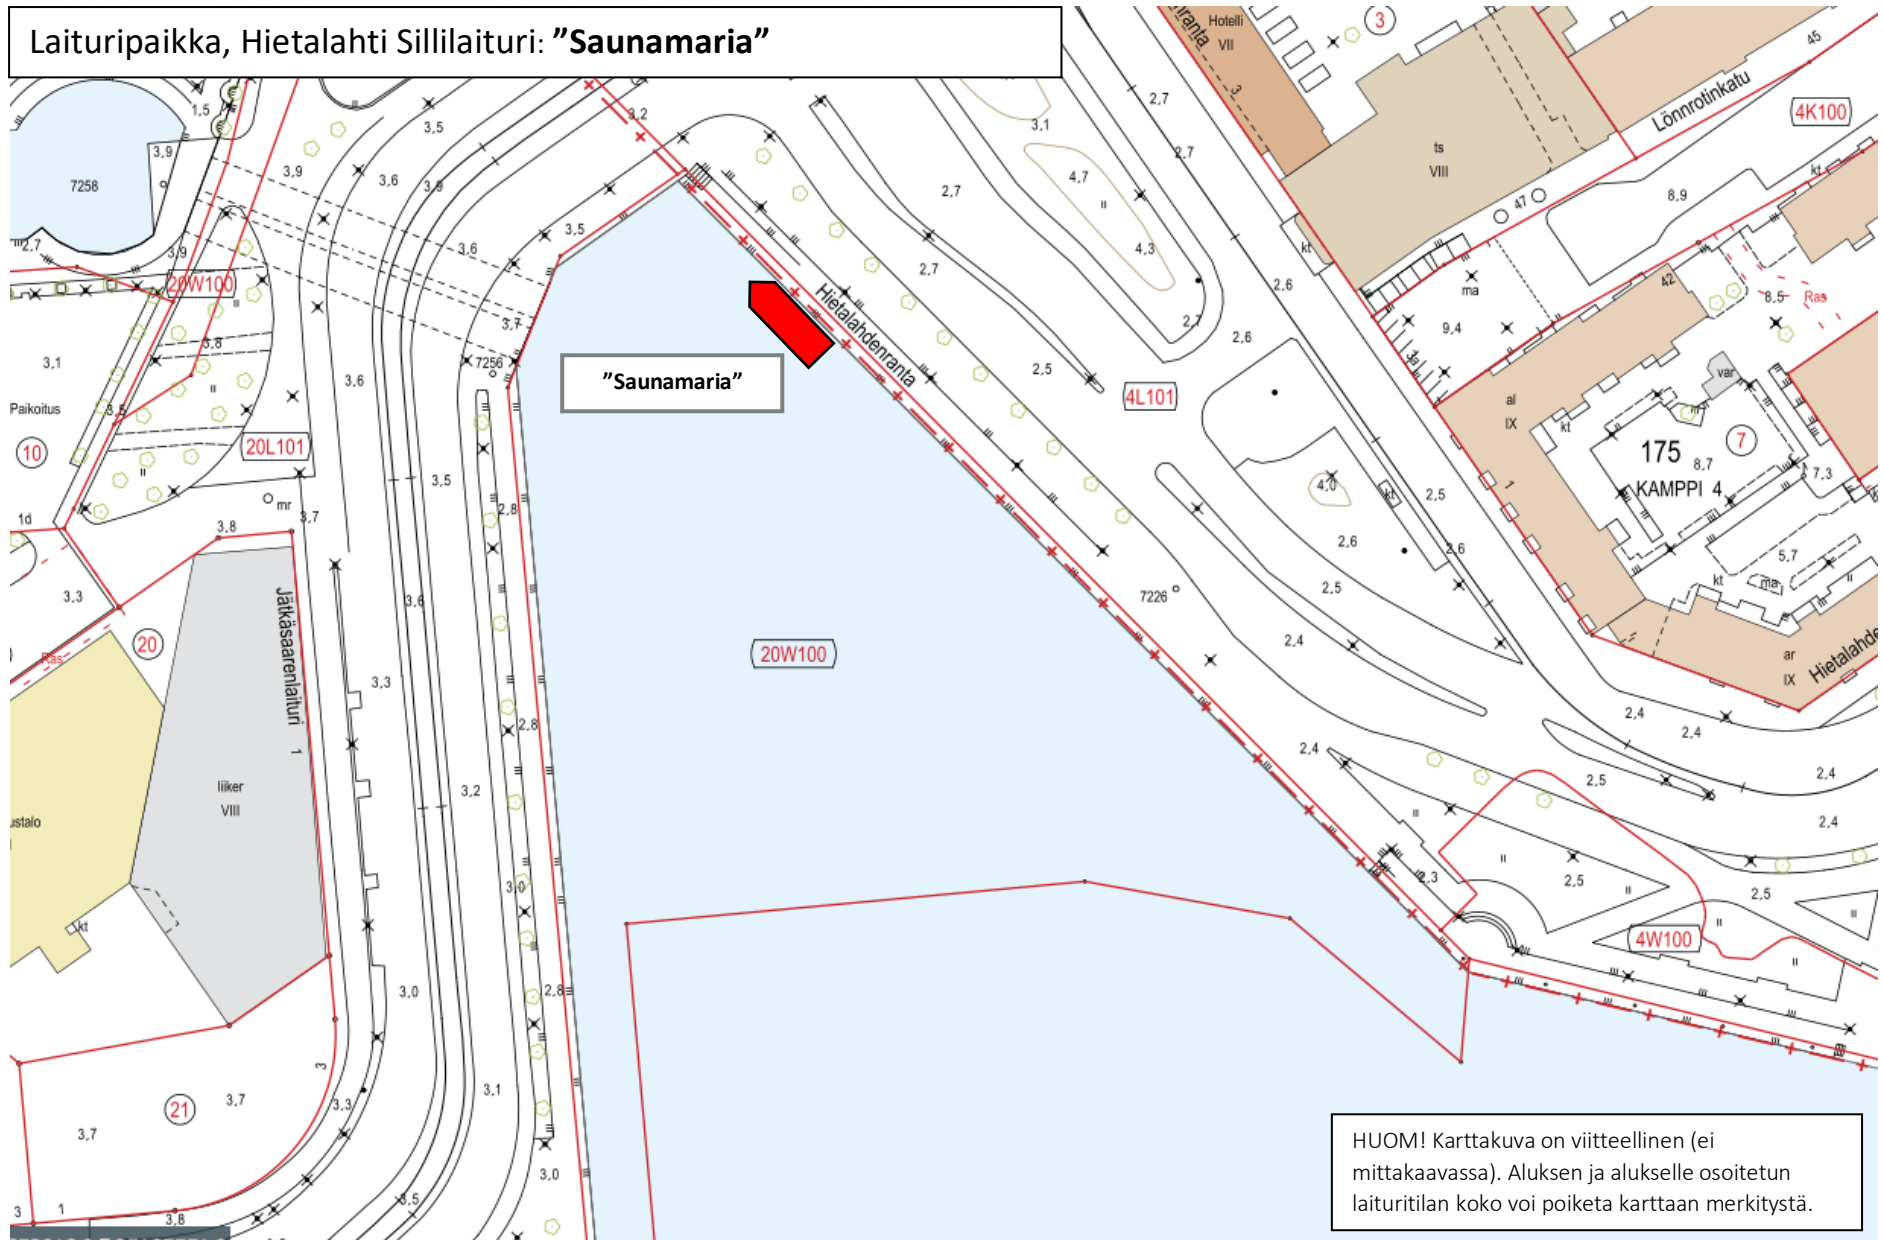

# Laituripaikka, Hietalahti Sillilaituri: "Saunamaria"

HUOM! Karttakuva on viitteellinen (ei mittakaavassa). Aluksen ja alukselle osoitetun laituritilan koko voi poiketa karttaan merkitystä.