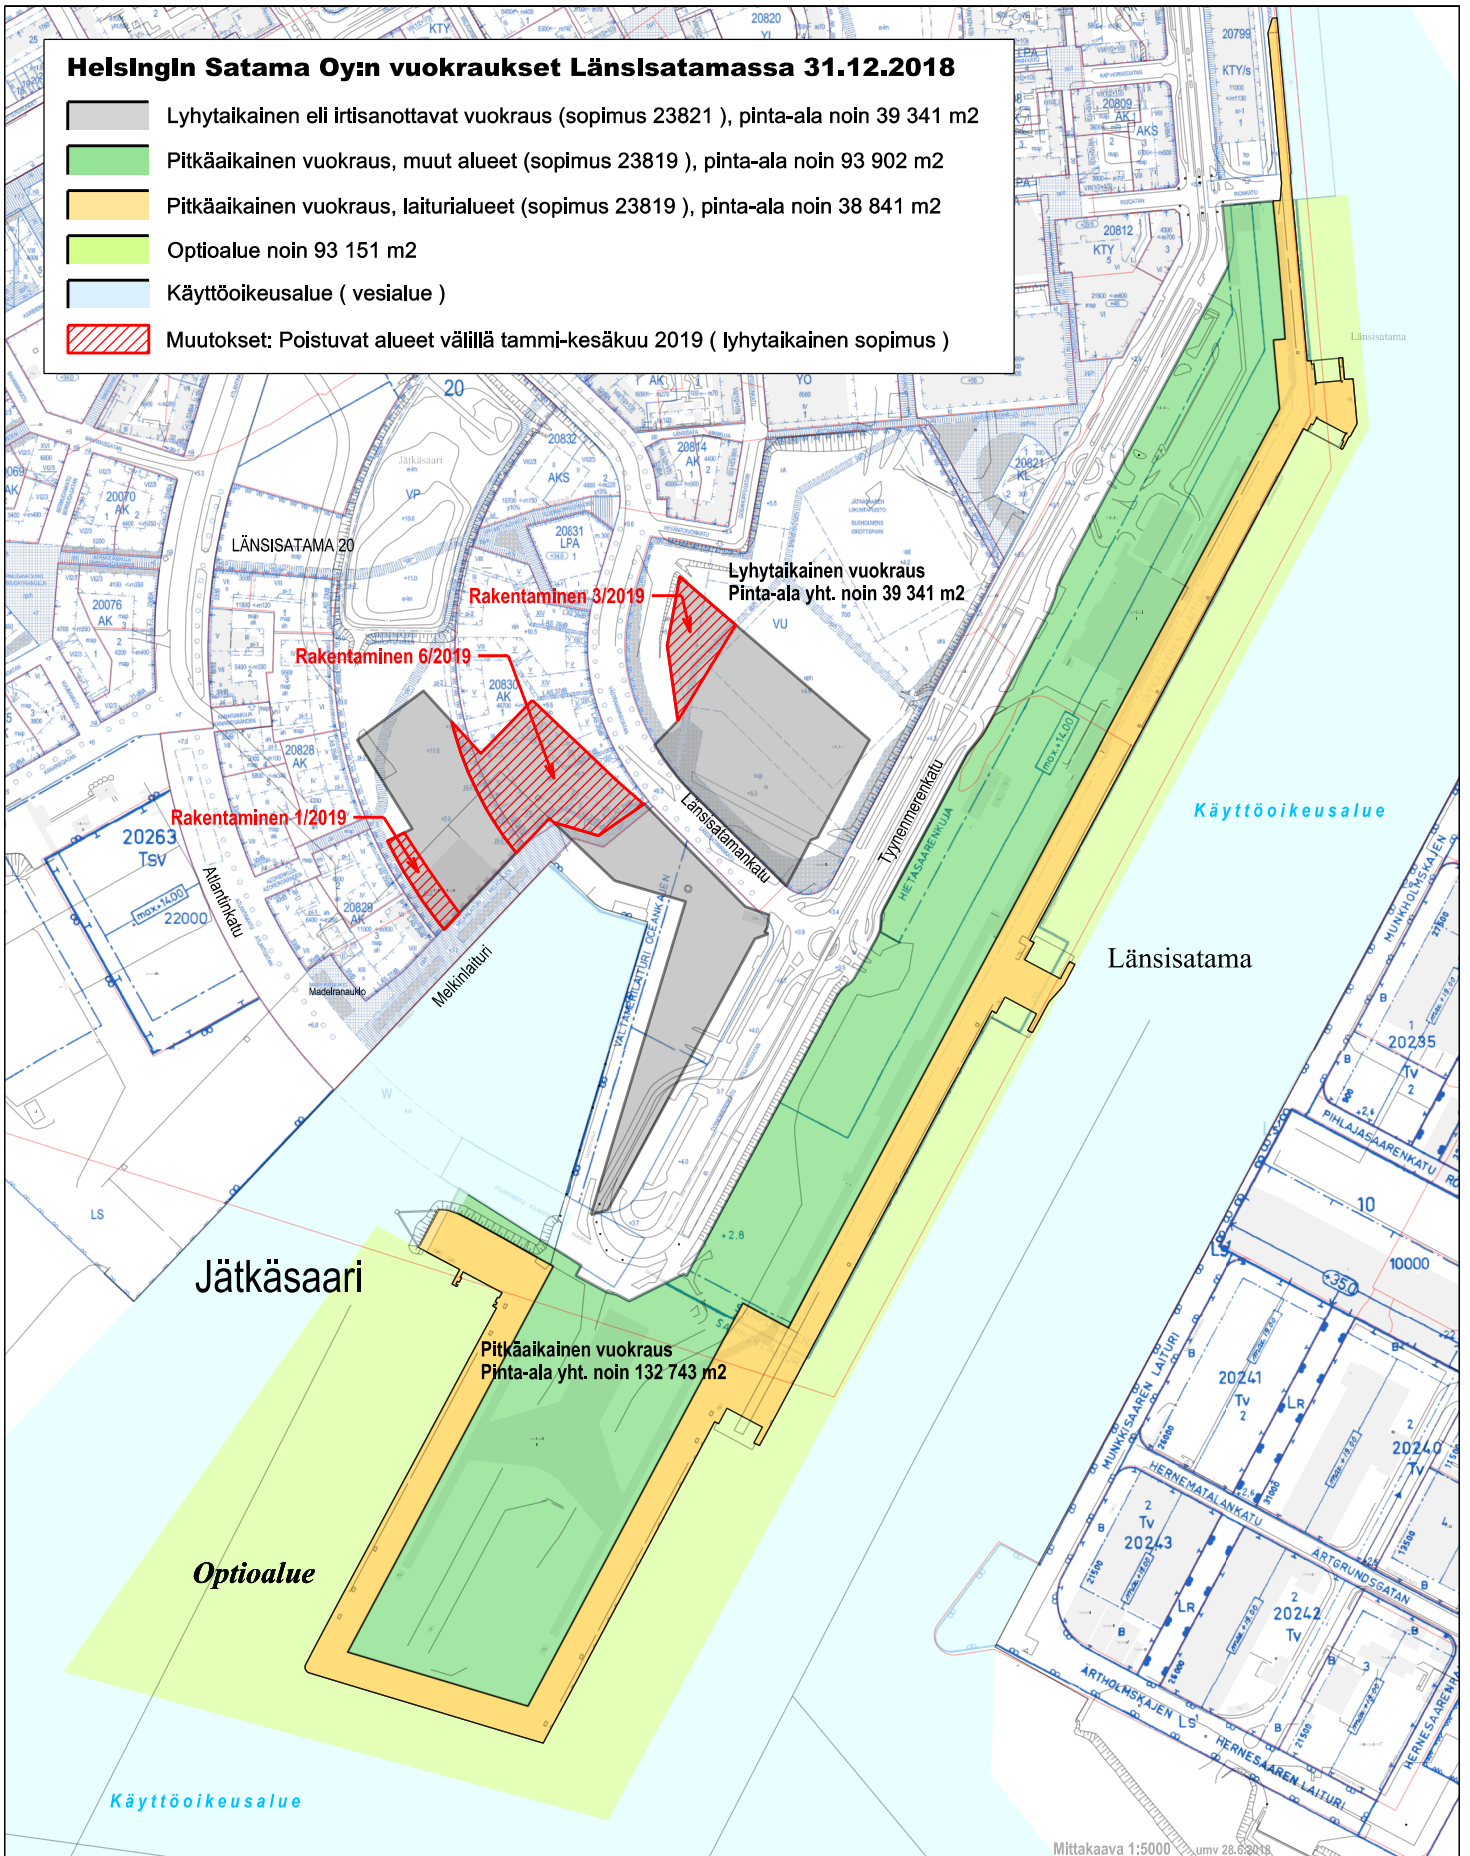

Helsingin Satama Oy:n vuokraukset Länsisatamassa 31.12.2018

-  Lyhytaikainen eli irtisanottavat vuokraus (sopimus 23821), pinta-ala noin 39 341 m²
-  Pitkäaikainen vuokraus, muut alueet (sopimus 23819), pinta-ala noin 93 902 m²
-  Pitkäaikainen vuokraus, laiturialueet (sopimus 23819), pinta-ala noin 38 841 m²
-  Optioalue noin 93 151 m²
-  Käyttöoikeusalue (vesialue)
-  Muutokset: Poistuvat alueet välillä tammi-kesäkuu 2019 (lyhytaikainen sopimus)

Mittakaava 1:5000 © umv 28.6.2018