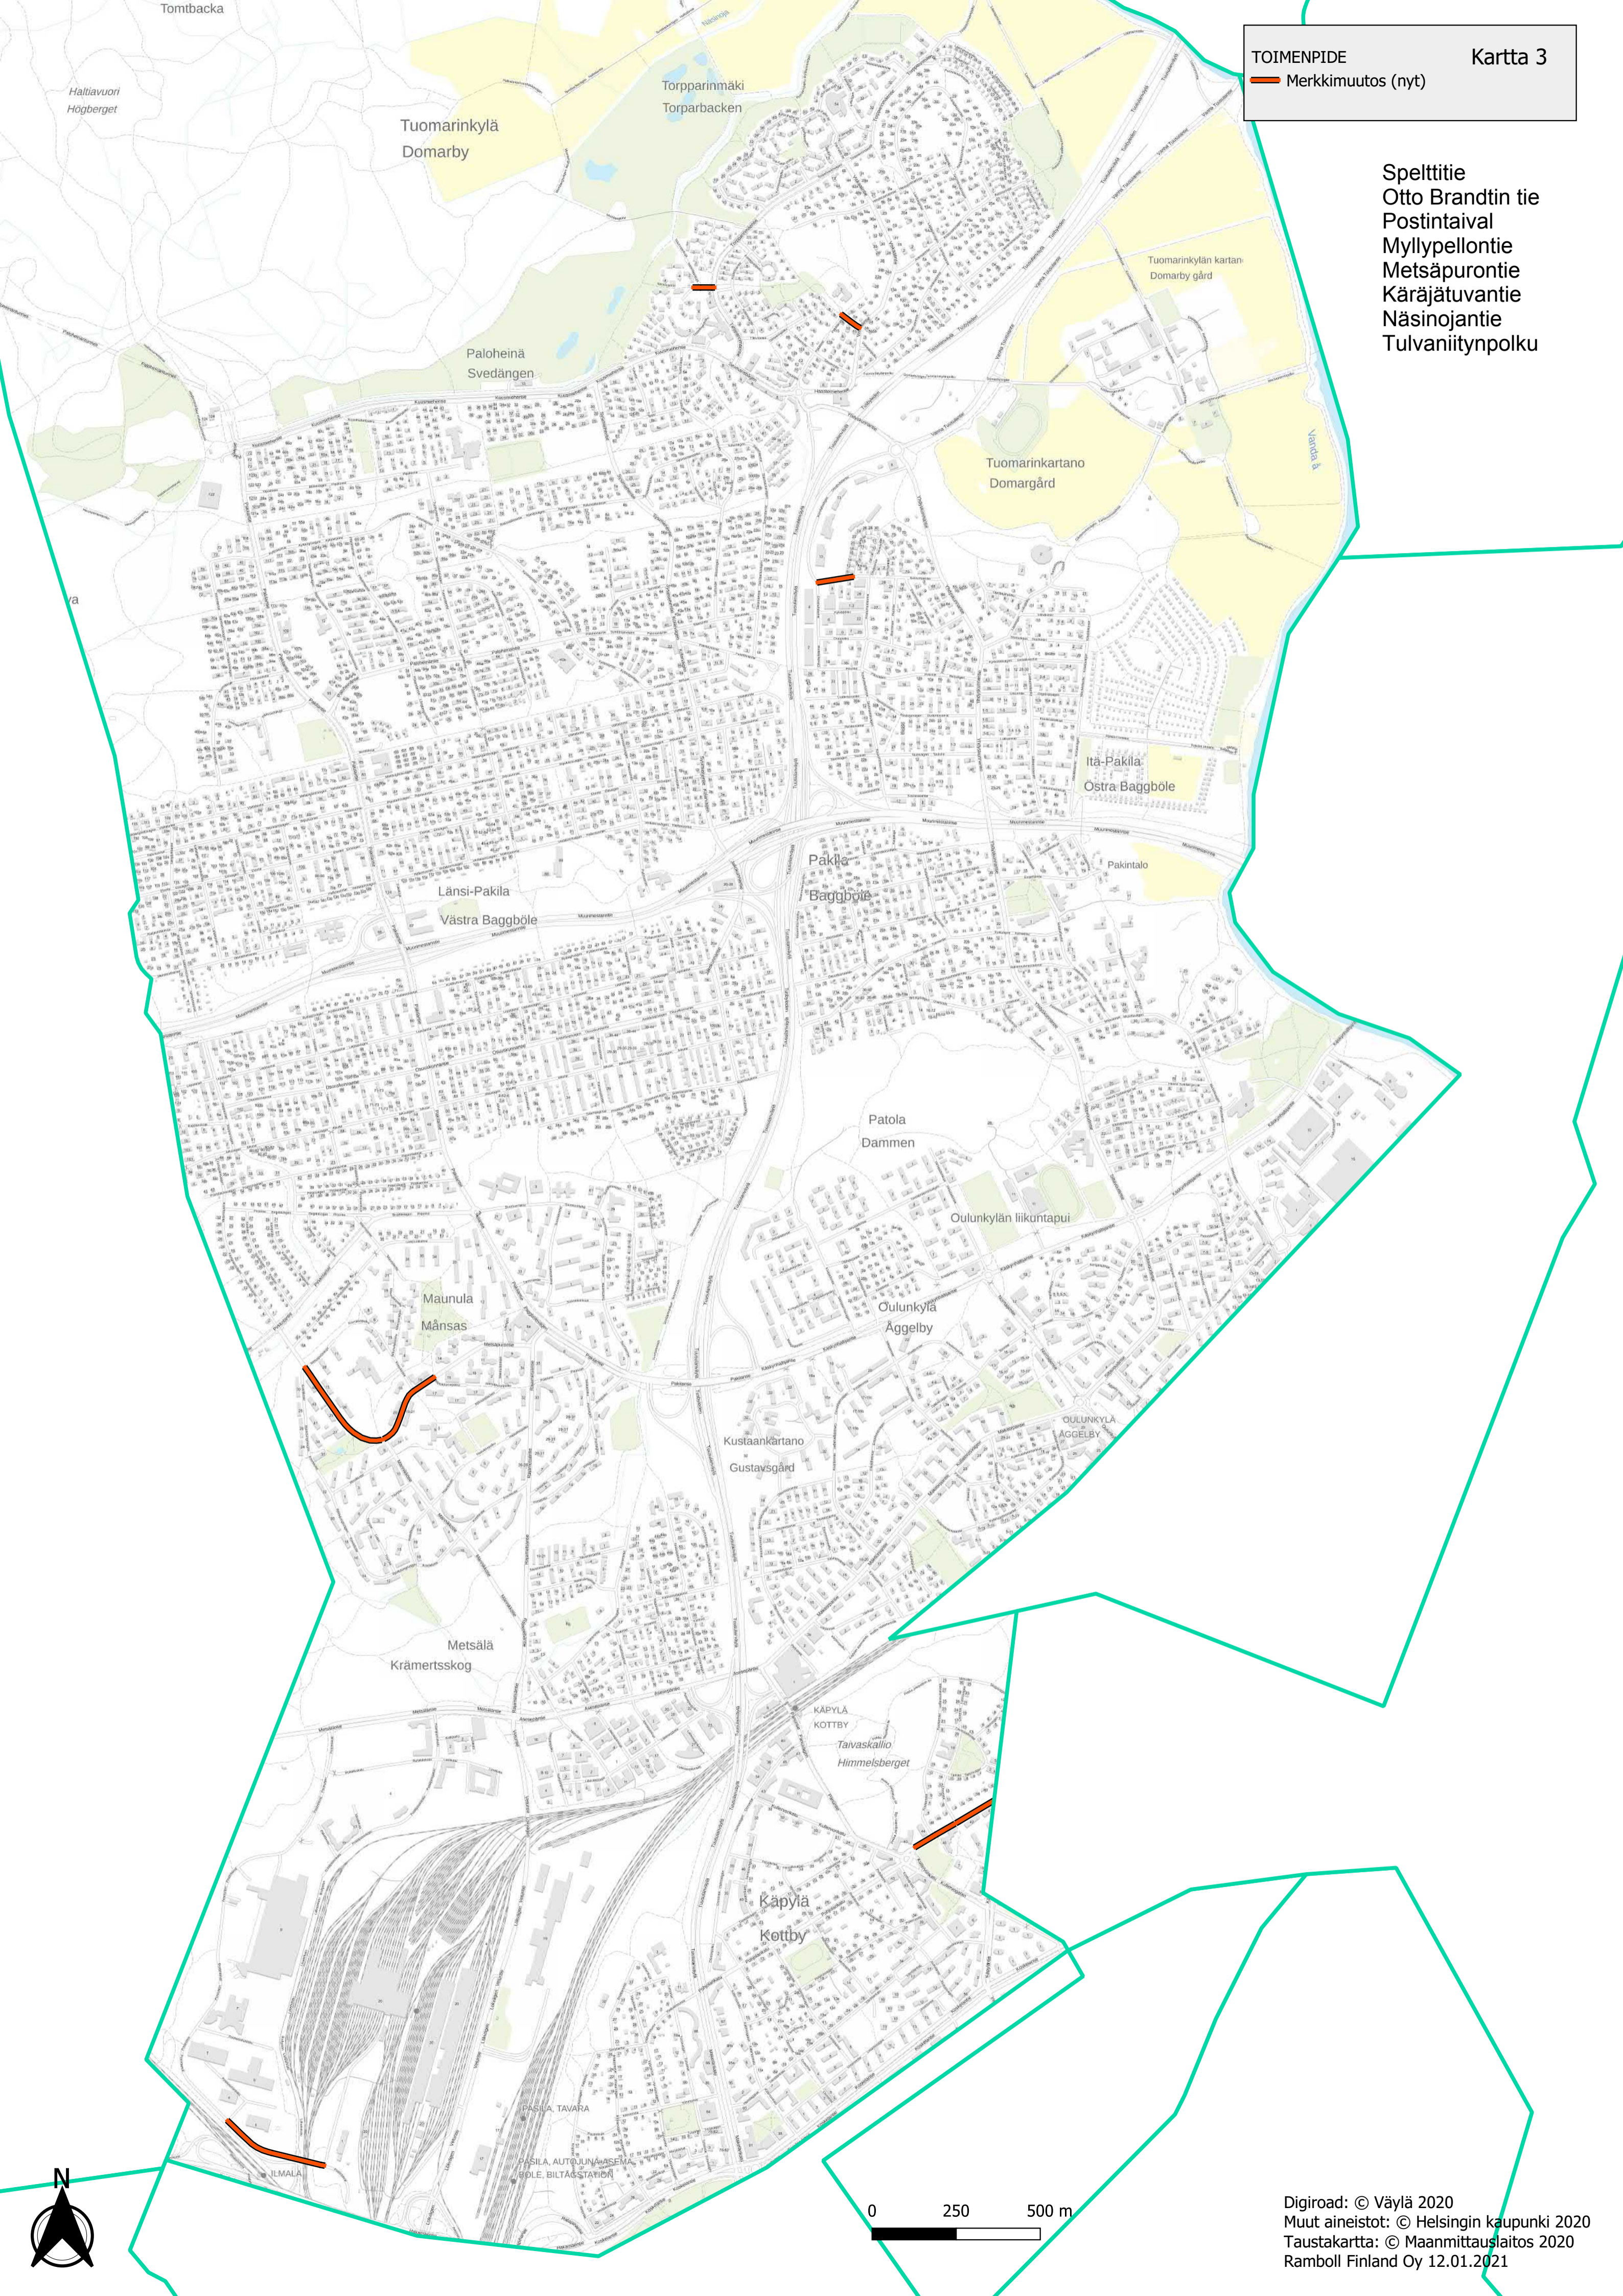

Esikaupunkialueiden yhdistettyjen pyöräteiden ja jalkakäytävien muuttaminen jalkakäytäväiksi

Kartta	Kuvaus	Sivu
1	Läntiset kaupunginosat	2
2	Lauttasaari	3
3	Pohjoiset kaupunginosat	4
4	Koilliset kaupunginosat	5
5	Kaakkoiset kaupunginosat	6
6	Itäiset kaupunginosat	7
7	Östersundom	8

- Ajomiehentie
- Henrikintie
- Kaarnatie
- Kanneltie
- Kartanonkaari
- Kartanometsäntie
- Kaupintie
- Konalantie
- Korppaanmäentie
- Kytösuonpolku
- Laajalahdentie
- Laurinniityntie
- Lehtovuorenkatu
- Leiviskätie
- Lutnantintie
- Maununnevantie
- Meilahden silta
- Muusantori
- Naapuripellontie
- Neulastie
- Niitykulmantie
- Paciuksenkaari
- Pakarituvantie
- Parivaljakontie
- Pasuunakuja
- Pasuunapolku
- Pasuunatie
- Pelikuja
- Pelimannintie
- Pihkatie
- Puutarhurinkuja
- Riukukuja
- Riukutie
- Runonlaulajantie
- Soittajankuja
- Soittajantie
- Sulkapolku
- Taiteentekijäntie
- Tollintie
- Trumpettikuja
- Trumpettitie
- Tuulenpesäntie
- Urkupillintie
- Vanha Hämeen kyläntie
- Vanhaistentie
- Vitsaskuja
- Vitsastie
- Vjuluniekapolku
- Viulutie

0 250 500 m

Särkiniementie
Itälahdenkatu

Spelttitie
 Otto Brandtin tie
 Postintaival
 Myllypellontie
 Metsäpurontie
 Kärjäätuvantie
 Näsiuojantie
 Tulvaniitynpolku

Aamuruskontie
 Agronominkatu
 Askartie
 Biologinkatu
 Fallkullantie
 Halmetie
 Härkävaljakontie
 Joutsentie
 Kanslerinkaari
 Karviaistie
 Katariina Saksilaisen katu
 Kuhanneittäjantie
 Kytöpolku
 Käsityöläisentie
 Kääpätie

Liuskekuja
 Liusketie
 Maakaari
 Malmin Kalmistontie
 Metsänhoitajankatu
 Notkokuja
 Olkilyhteentie
 Ormusmäentie
 Palovartiantie
 Pasteurinkatu
 Pihatie
 Pihatie
 Pohjolankatu
 Puistolantanhua
 Puistolantanhua
 Rintamasotilaantie
 Rälssintie
 Sateenkaarentie
 Savelantie
 Soidintie
 Sointutie
 Säterintie
 Traktoritie
 Turkhautantie
 Uudenpellonkuja
 Uudenpellonpolku
 Viikinportti
 Viljatie
 Von Daehnin katu
 Vouti Björnramin kuja
 Örskinkuja