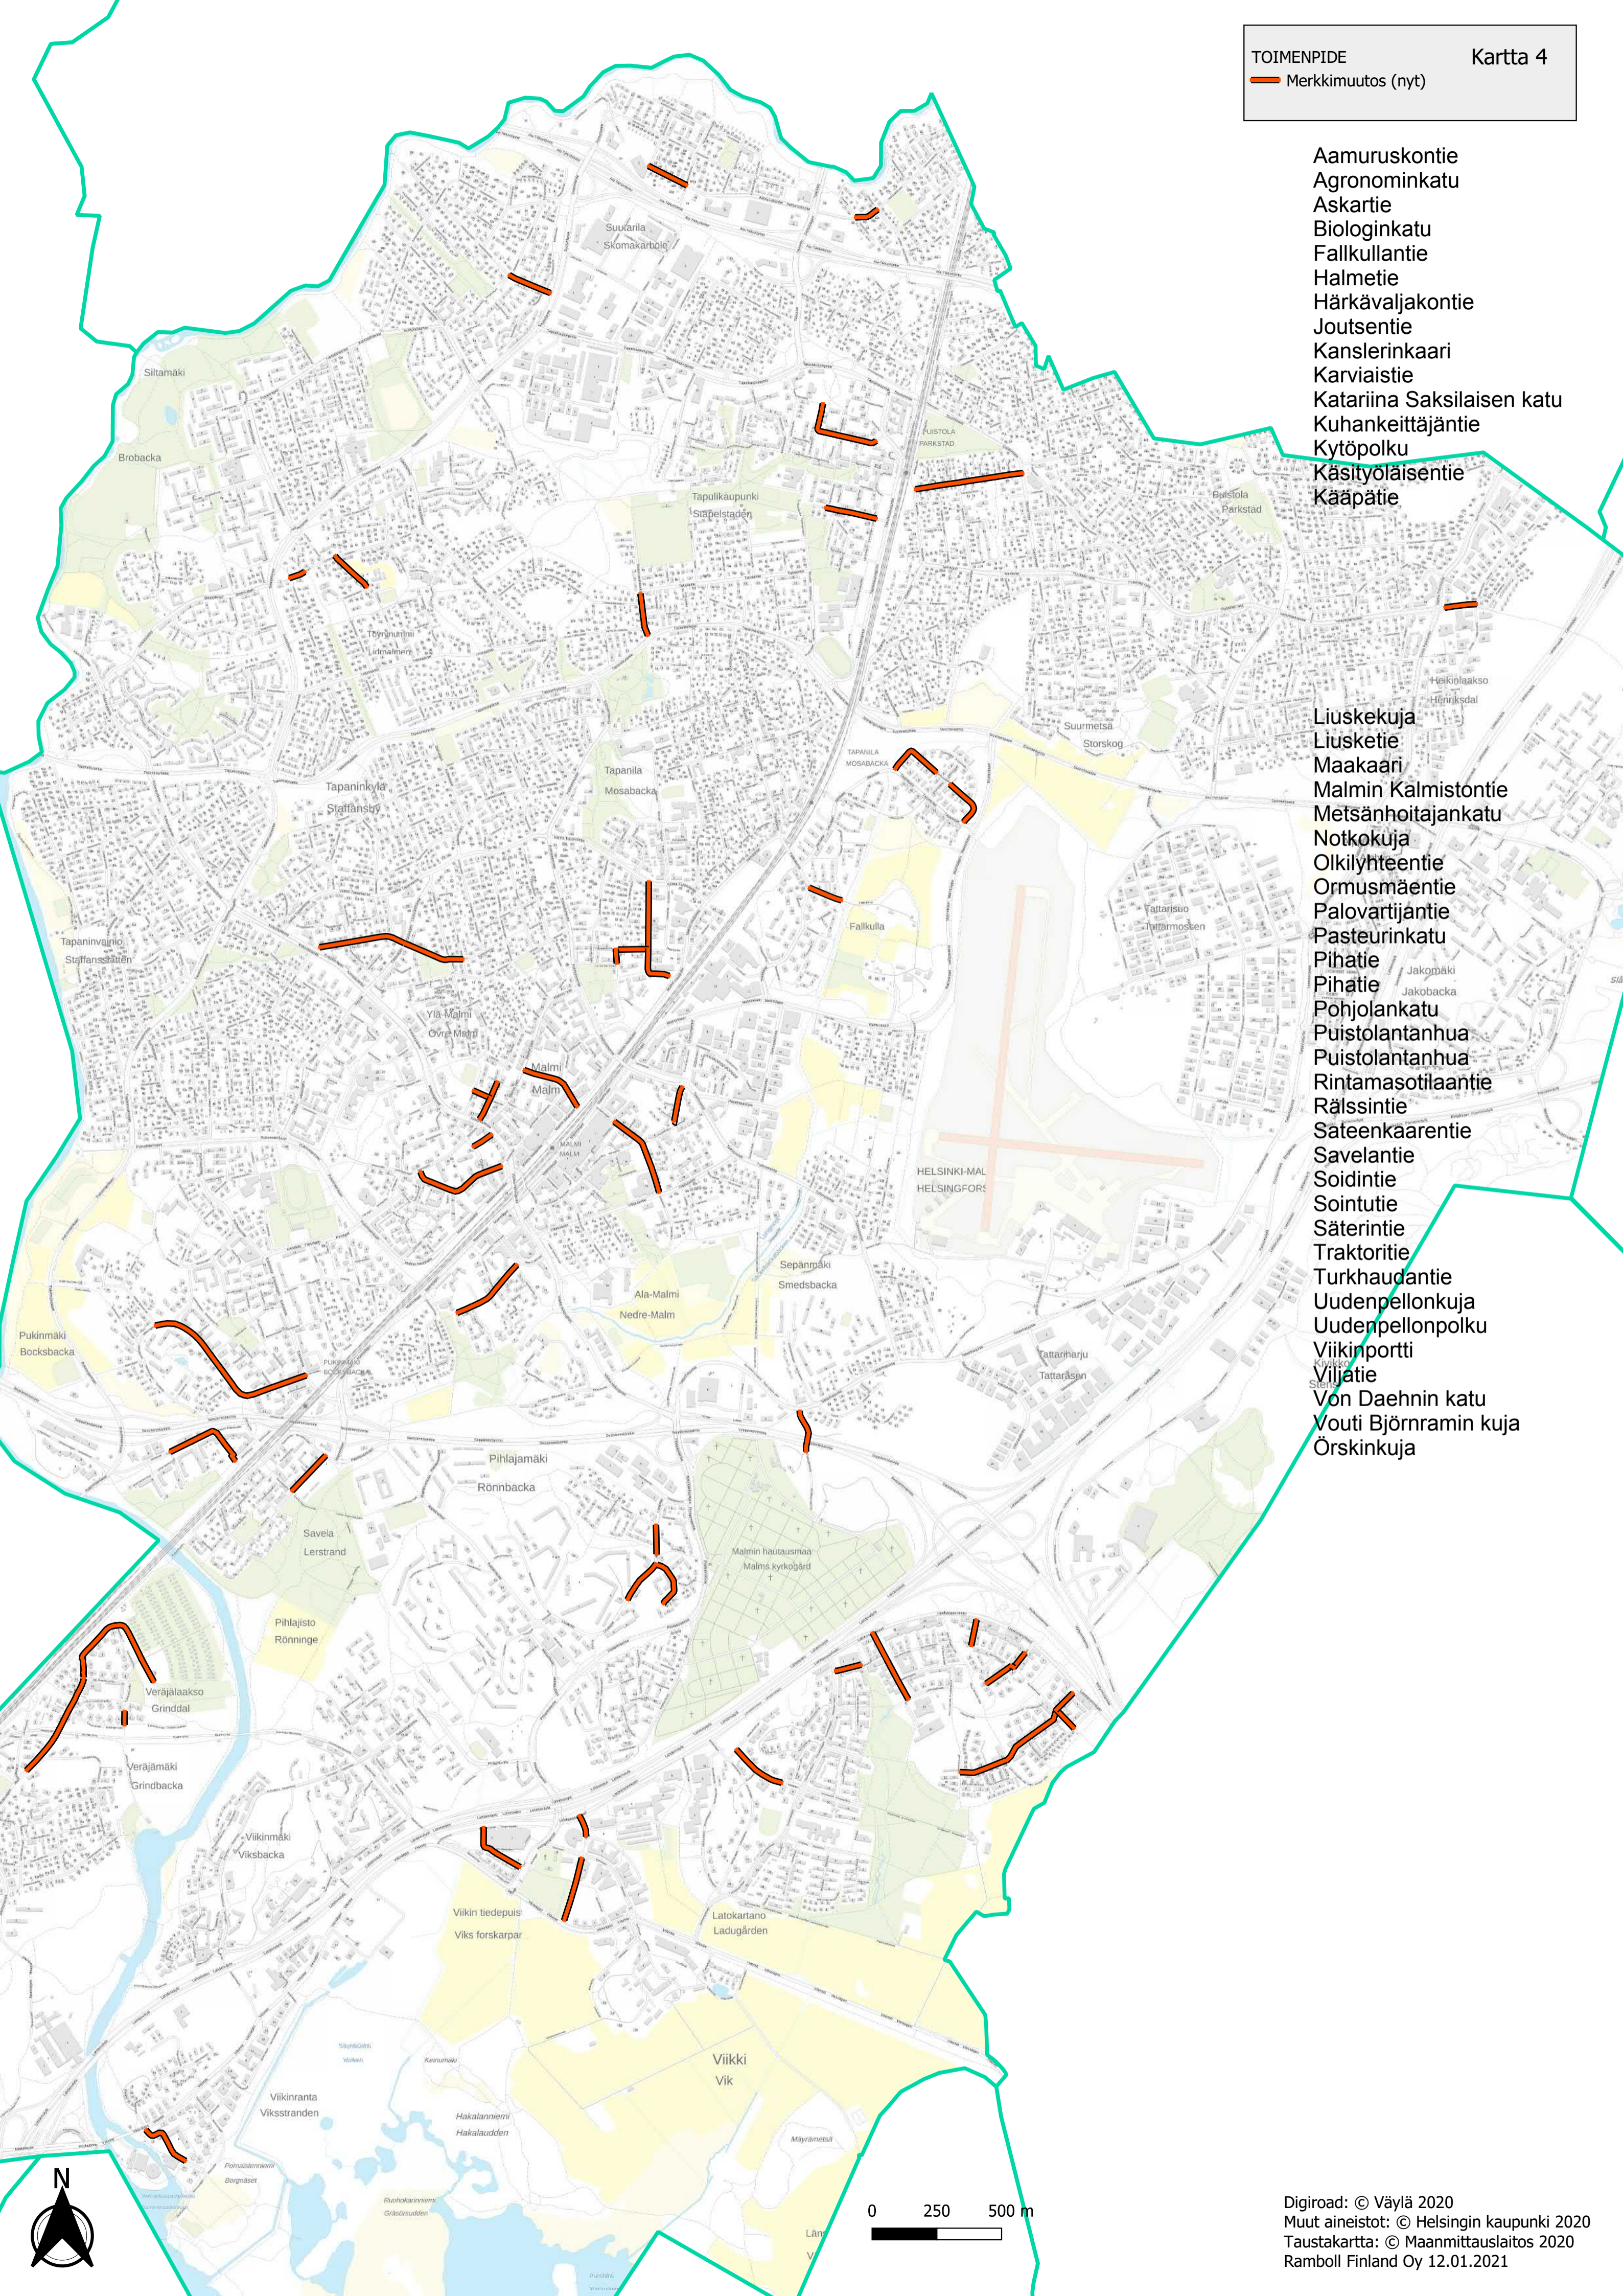

Esikaupunkialueiden yhdistettyjen pyöräteiden ja jalkakäytävien muuttaminen jalkakäytäväiksi

Kartta	Kuvaus	Sivu
1	Läntiset kaupunginosat	2
2	Lauttasaari	3
3	Pohjoiset kaupunginosat	4
4	Koilliset kaupunginosat	5
5	Kaakkoiset kaupunginosat	6
6	Itäiset kaupunginosat	7
7	Östersundom	8

- Ajomiehentie
- Henrikintie
- Kaarnatie
- Kanneltie
- Kartanonkaari
- Kartanometsäntie
- Kaupintie
- Konalantie
- Korppaanmäentie
- Kytösuonpolku
- Laajalahdentie
- Laurinniityntie
- Lehtovuorenkatu
- Leiviskätie
- Lutnantintie
- Maununnevantie
- Meilahden silta
- Muusantori
- Naapuripellontie
- Neulastie
- Niitykulmantie
- Paciuksenkaari
- Pakarituvantie
- Parivaljakontie
- Pasuunakuja
- Pasuunapolku
- Pasuunatie
- Pelikuja
- Pelimannintie
- Pihkatie
- Puutarhurinkuja
- Riukukuja
- Riukutie
- Runonlaulajantie
- Soittajankuja
- Soittajantie
- Sulkapolku
- Taiteentekijäntie
- Tollintie
- Trumpettikuja
- Trumpettitie
- Tuulenpesäntie
- Urkupillintie
- Vanha Hämeen kyläntie
- Vanhaistentie
- Vitsaskuja
- Vitsastie
- Vjuluniekapolku
- Viulutie

0 250 500 m

Särkiniementie
Itälahdenkatu

Spelttitie
 Otto Brandtin tie
 Postintaival
 Myllypellontie
 Metsäpurontie
 Kärjäätuvantie
 Näsiuojantie
 Tulvaniitynpolku

Aamuruskontie
 Agronominkatu
 Askartie
 Biologinkatu
 Fallkullantie
 Halmetie
 Härkävaljakontie
 Joutsentie
 Kanslerinkaari
 Karviaistie
 Katariina Saksilaisen katu
 Kuhanneittäjantie
 Kytöpolku
 Käsityöläisentie
 Kääpätie

Liuskekuja
 Liusketie
 Maakaari
 Malmin Kalmistontie
 Metsänhoitajankatu
 Notkokuja
 Olkilyhteentie
 Ormusmäentie
 Palovartiantie
 Pasteurinkatu
 Pihatie
 Pihatie
 Pohjolankatu
 Puistolantanhua
 Puistolantanhua
 Rintamasotilaantie
 Rälssintie
 Sateenkaarentie
 Savelantie
 Soidintie
 Sointutie
 Säterintie
 Traktoritie
 Turkhautantie
 Uudenpellonkuja
 Uudenpellonpolku
 Viikinportti
 Viljatie
 Von Daehnin katu
 Vouti Björnramin kuja
 Örskinkuja