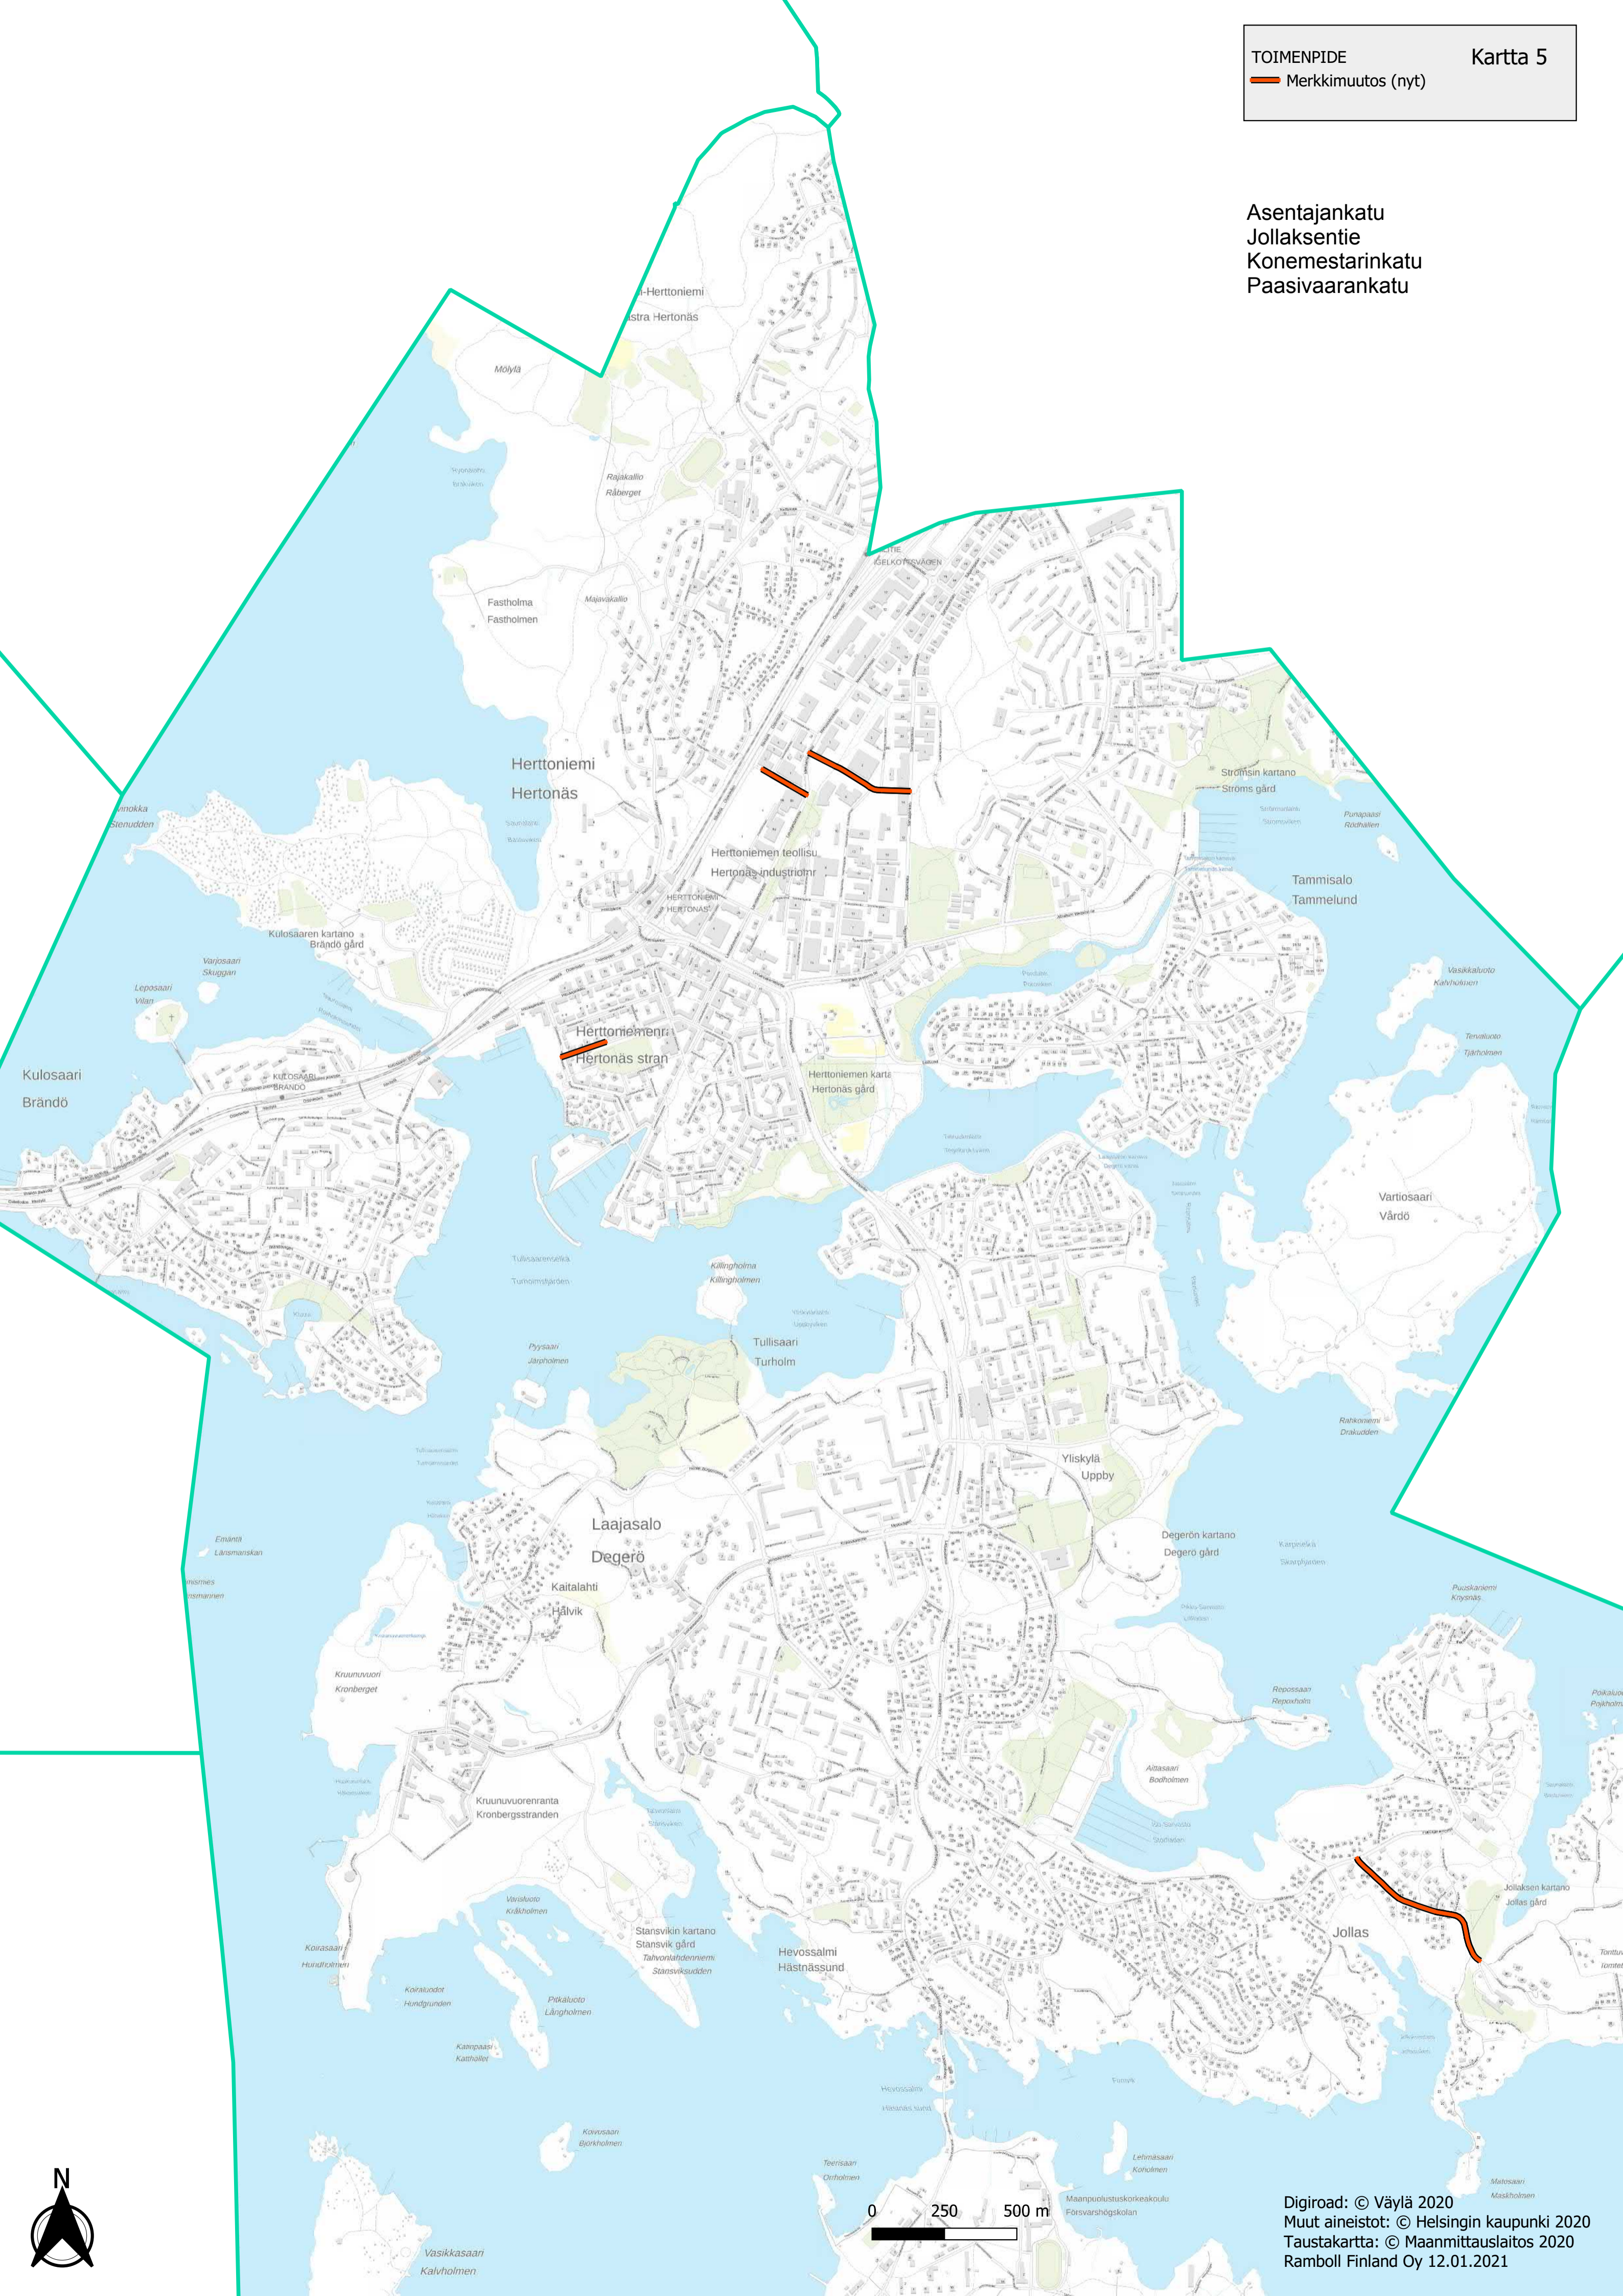

Asentajankatu
Jollaksentie
Konemestarinkatu
Paasivaarankatu

0 250 500 m