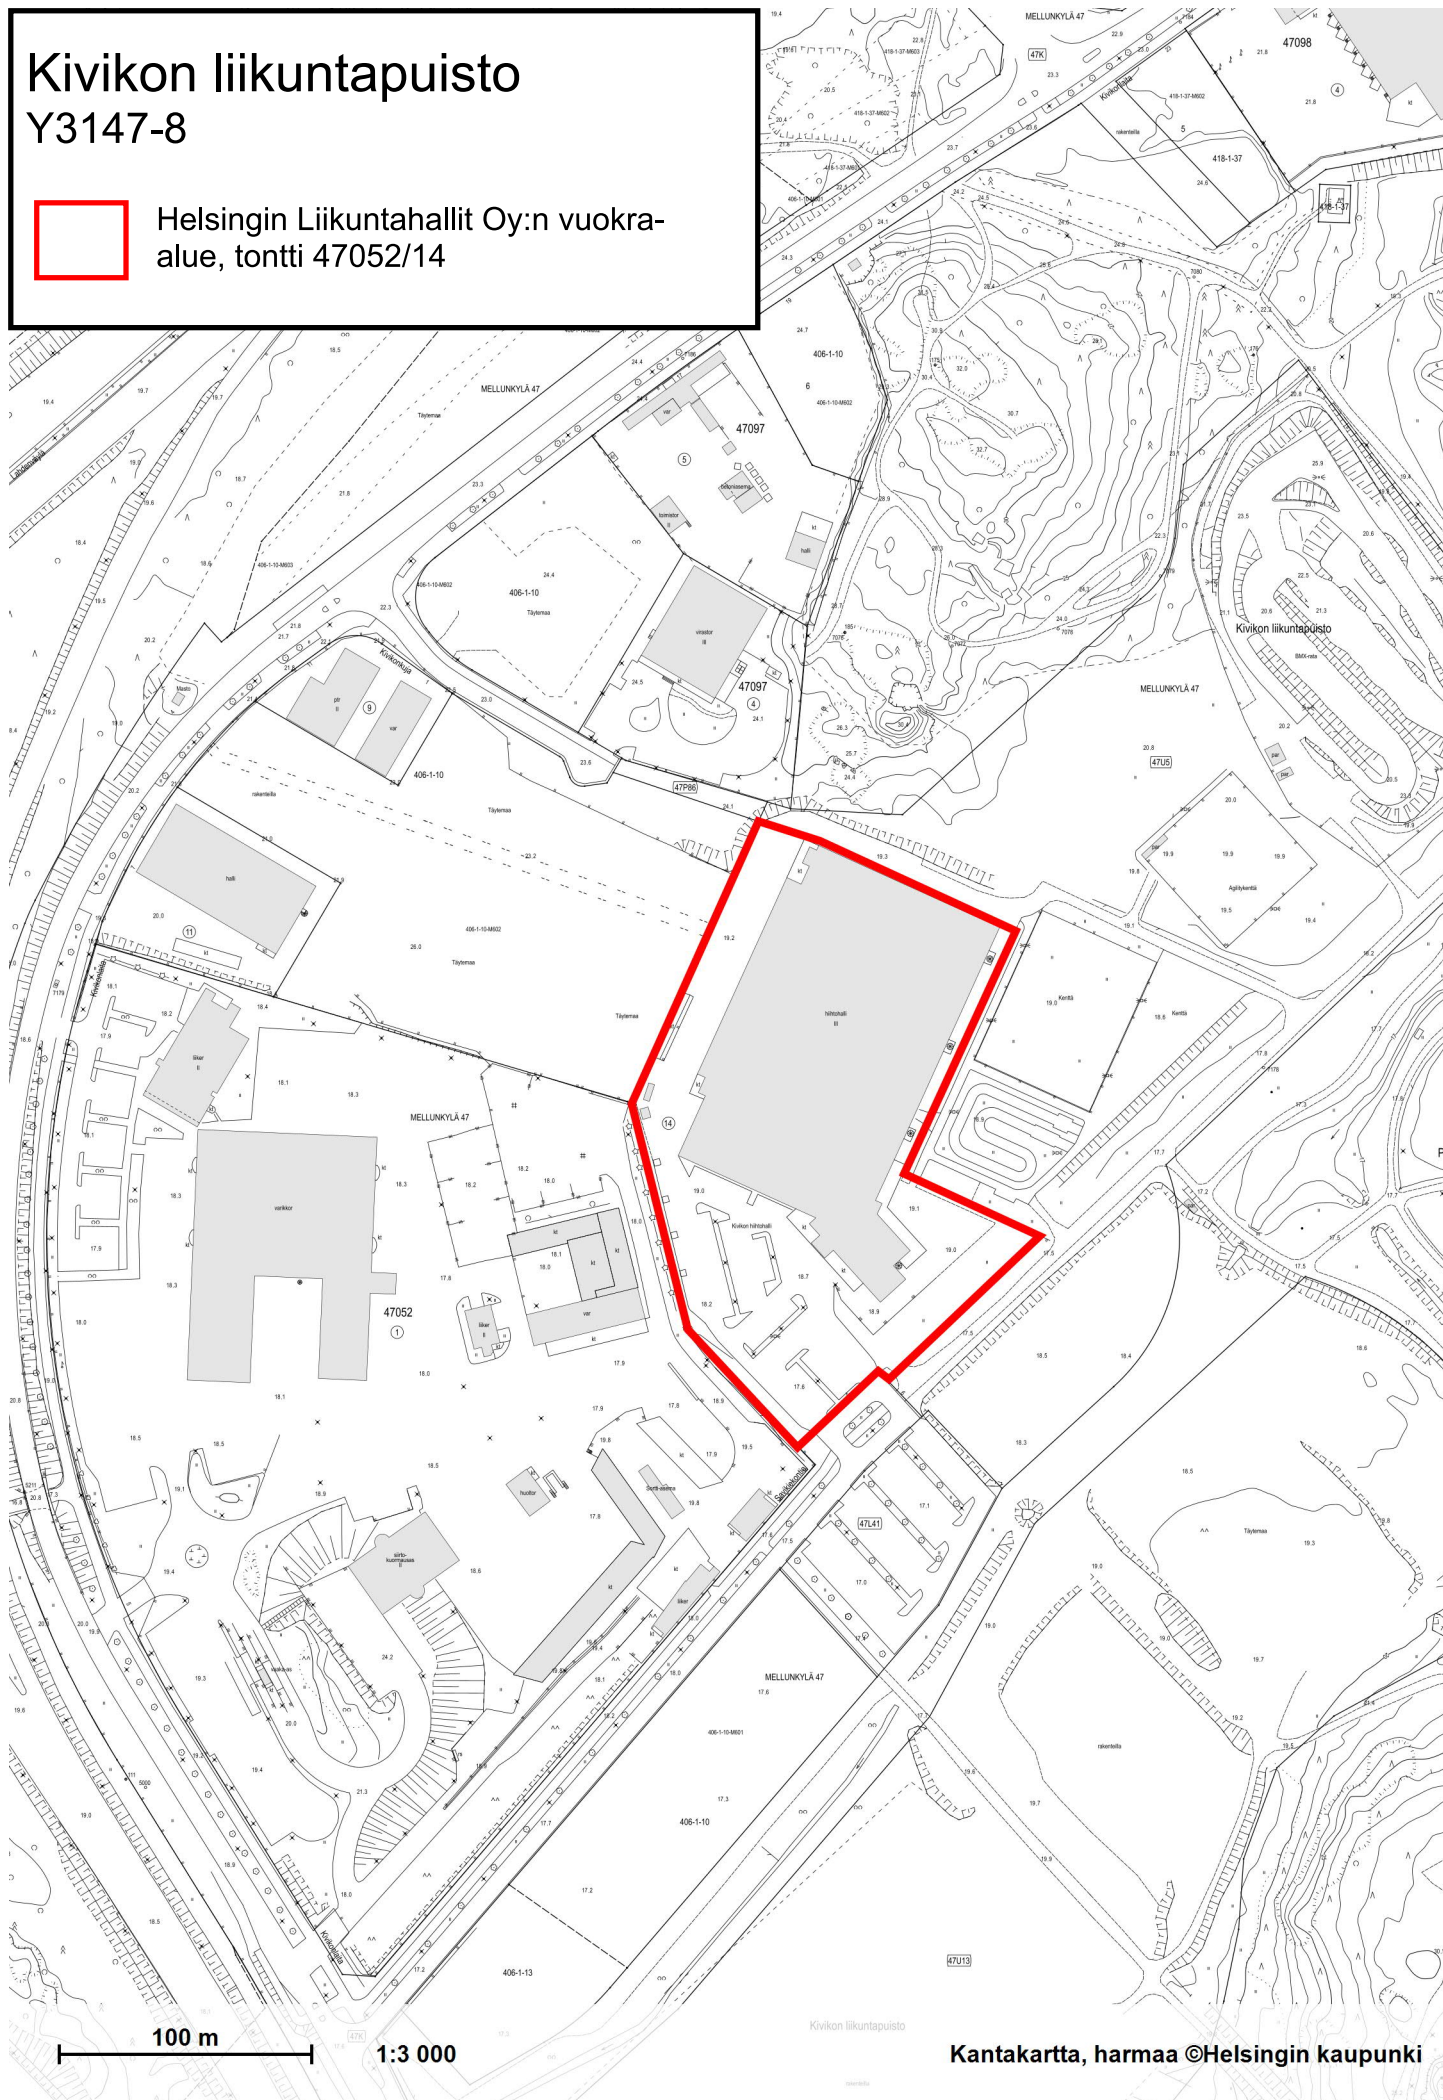

Kivikon liikuntapuisto

Y3147-8

Helsingin Liikuntahallit Oy:n vuokra-
alue, tontti 47052/14

100 m

1:3 000