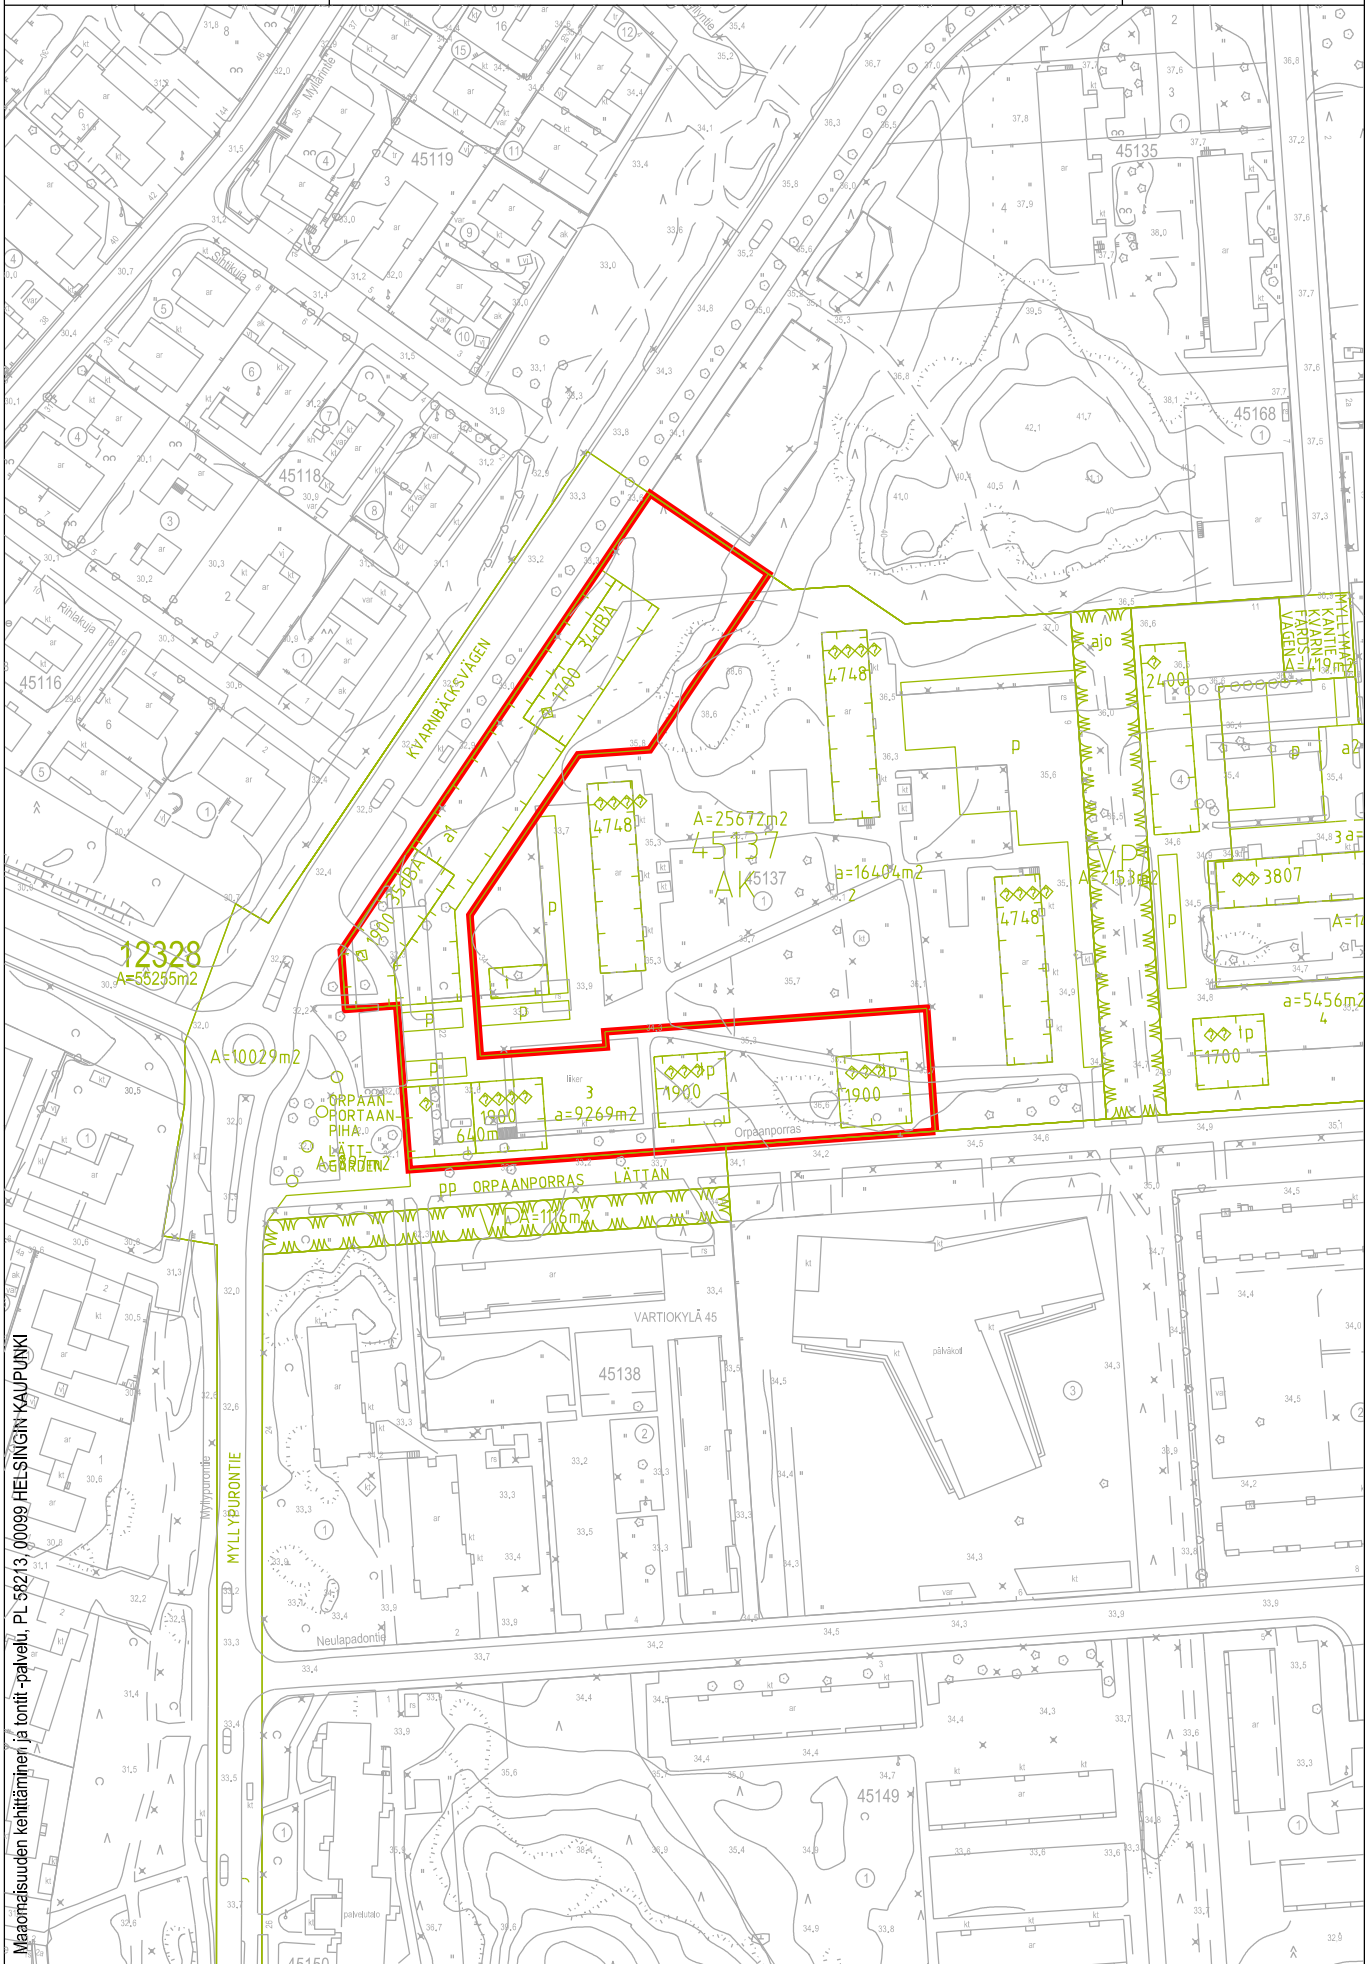

Sisältö: 45 Vartiokylä, Myllypuro  
Myllypurontie 22  
45137/3

20.3.2023 / 6000.3d

KARTTA

TONTTI

Mittakaava:

1:2000

Maanomaisuuden kehittäminen ja tontti-palvelu, PL 58213, 00099 HELSINGIN KAUPUNKI