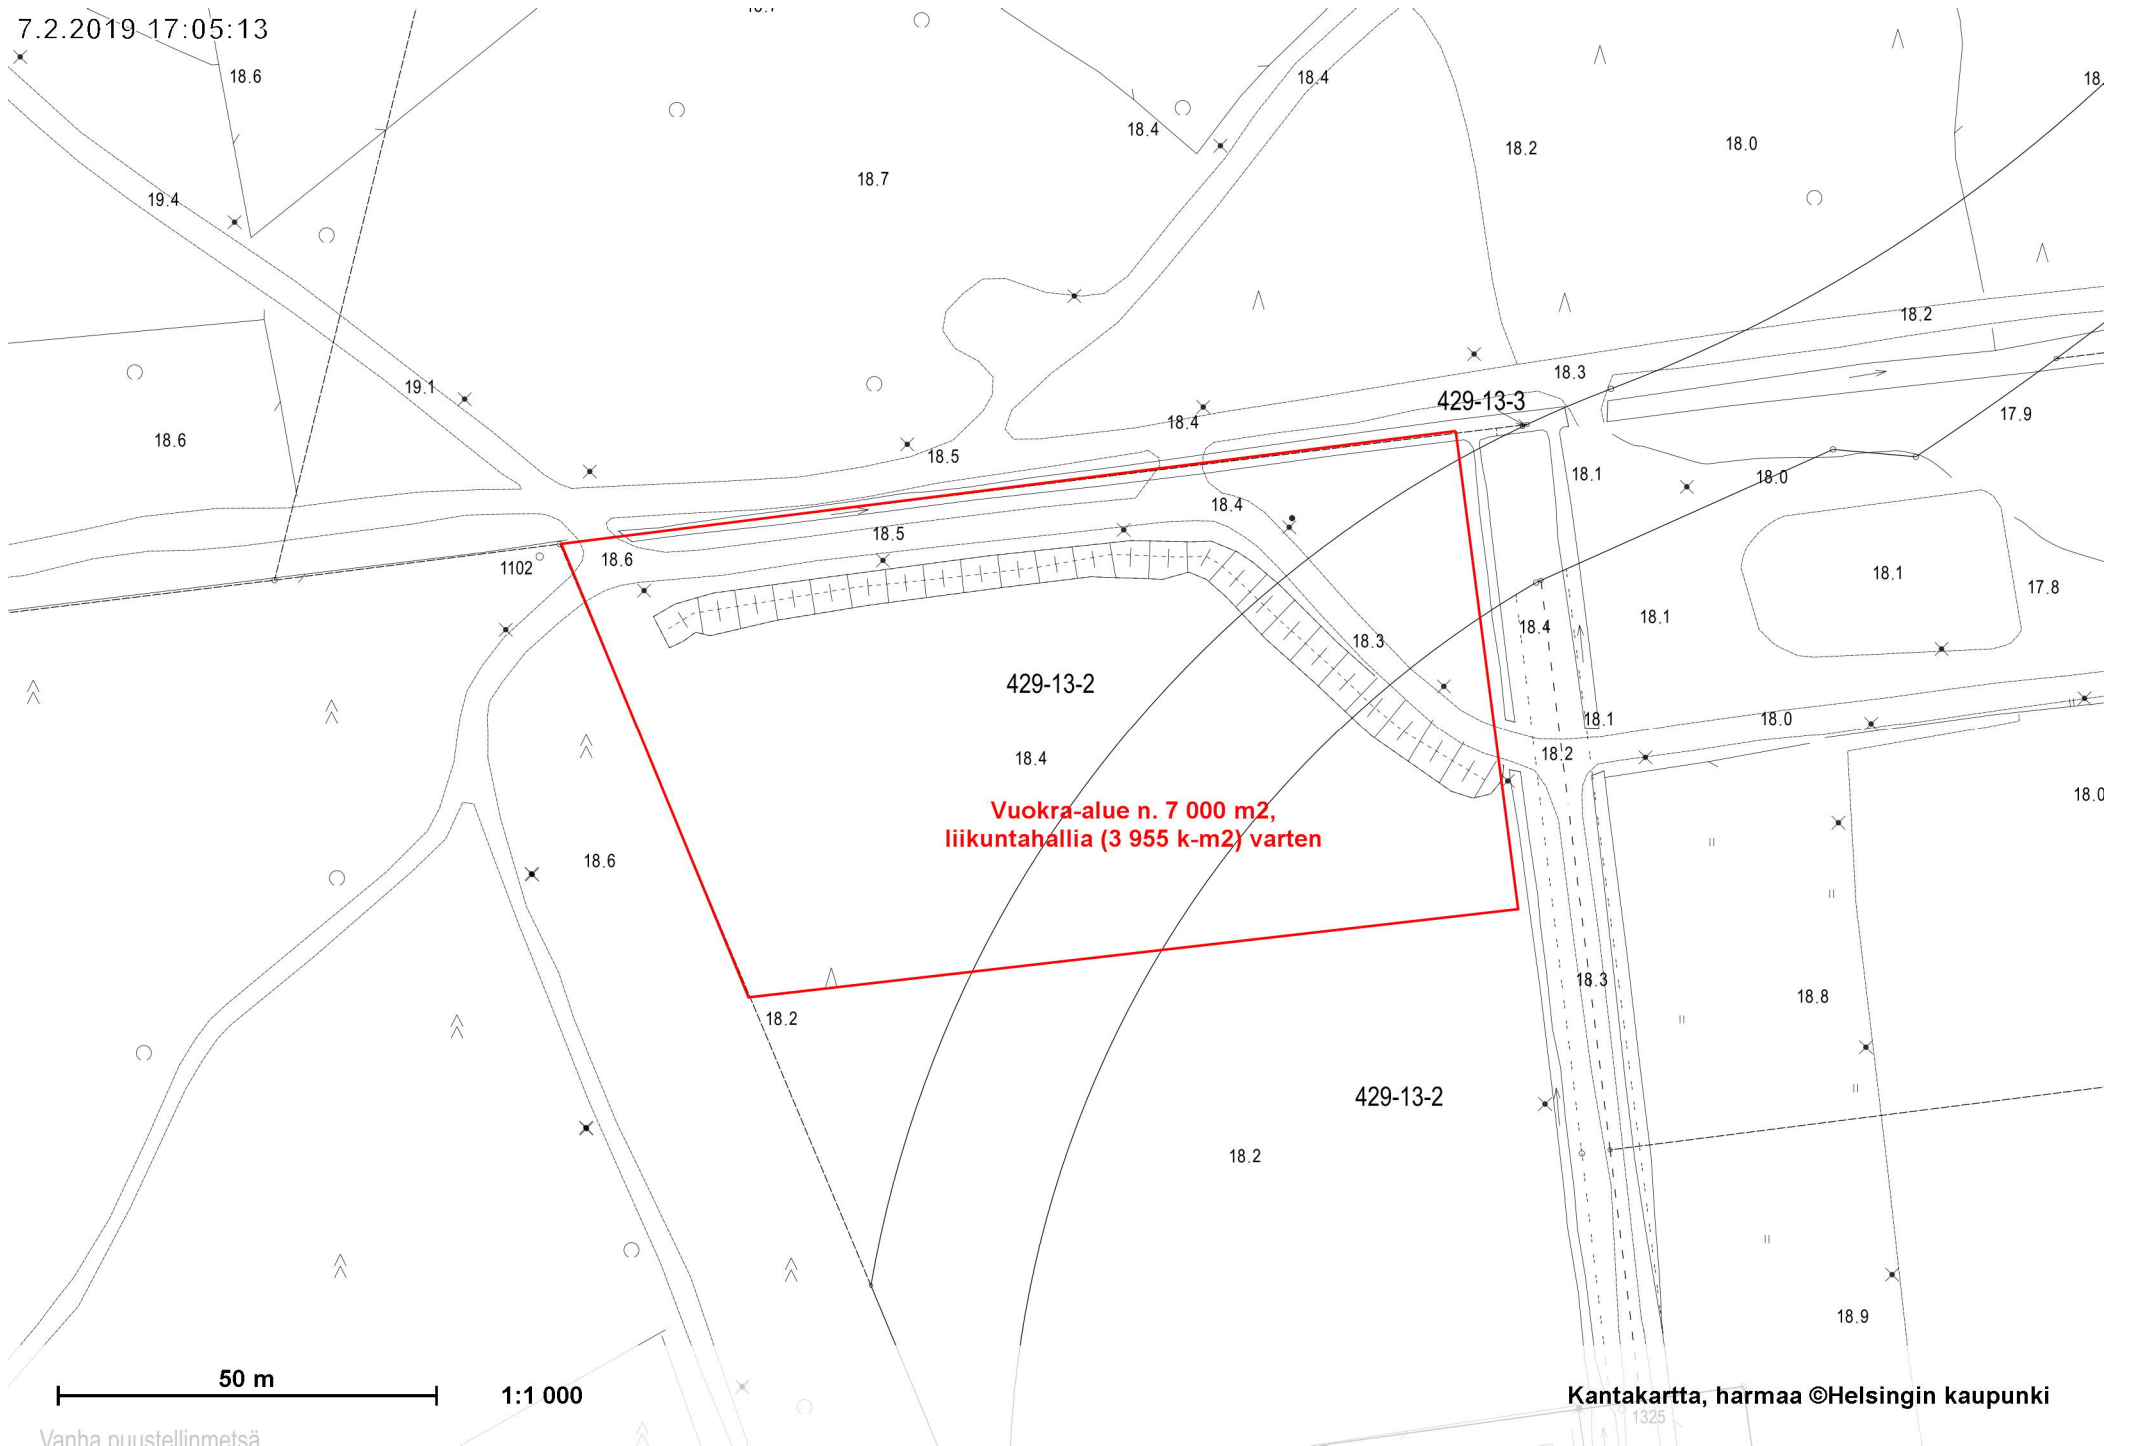

7.2.2019 17:05:13

**Vuokra-alue n. 7 000 m²,
liikuntahallia (3 955 k-m²) varten**

50 m

1:1 000

Vanha nuustellinmetsä

Kantakartta, harmaa ©Helsingin kaupunki

1325