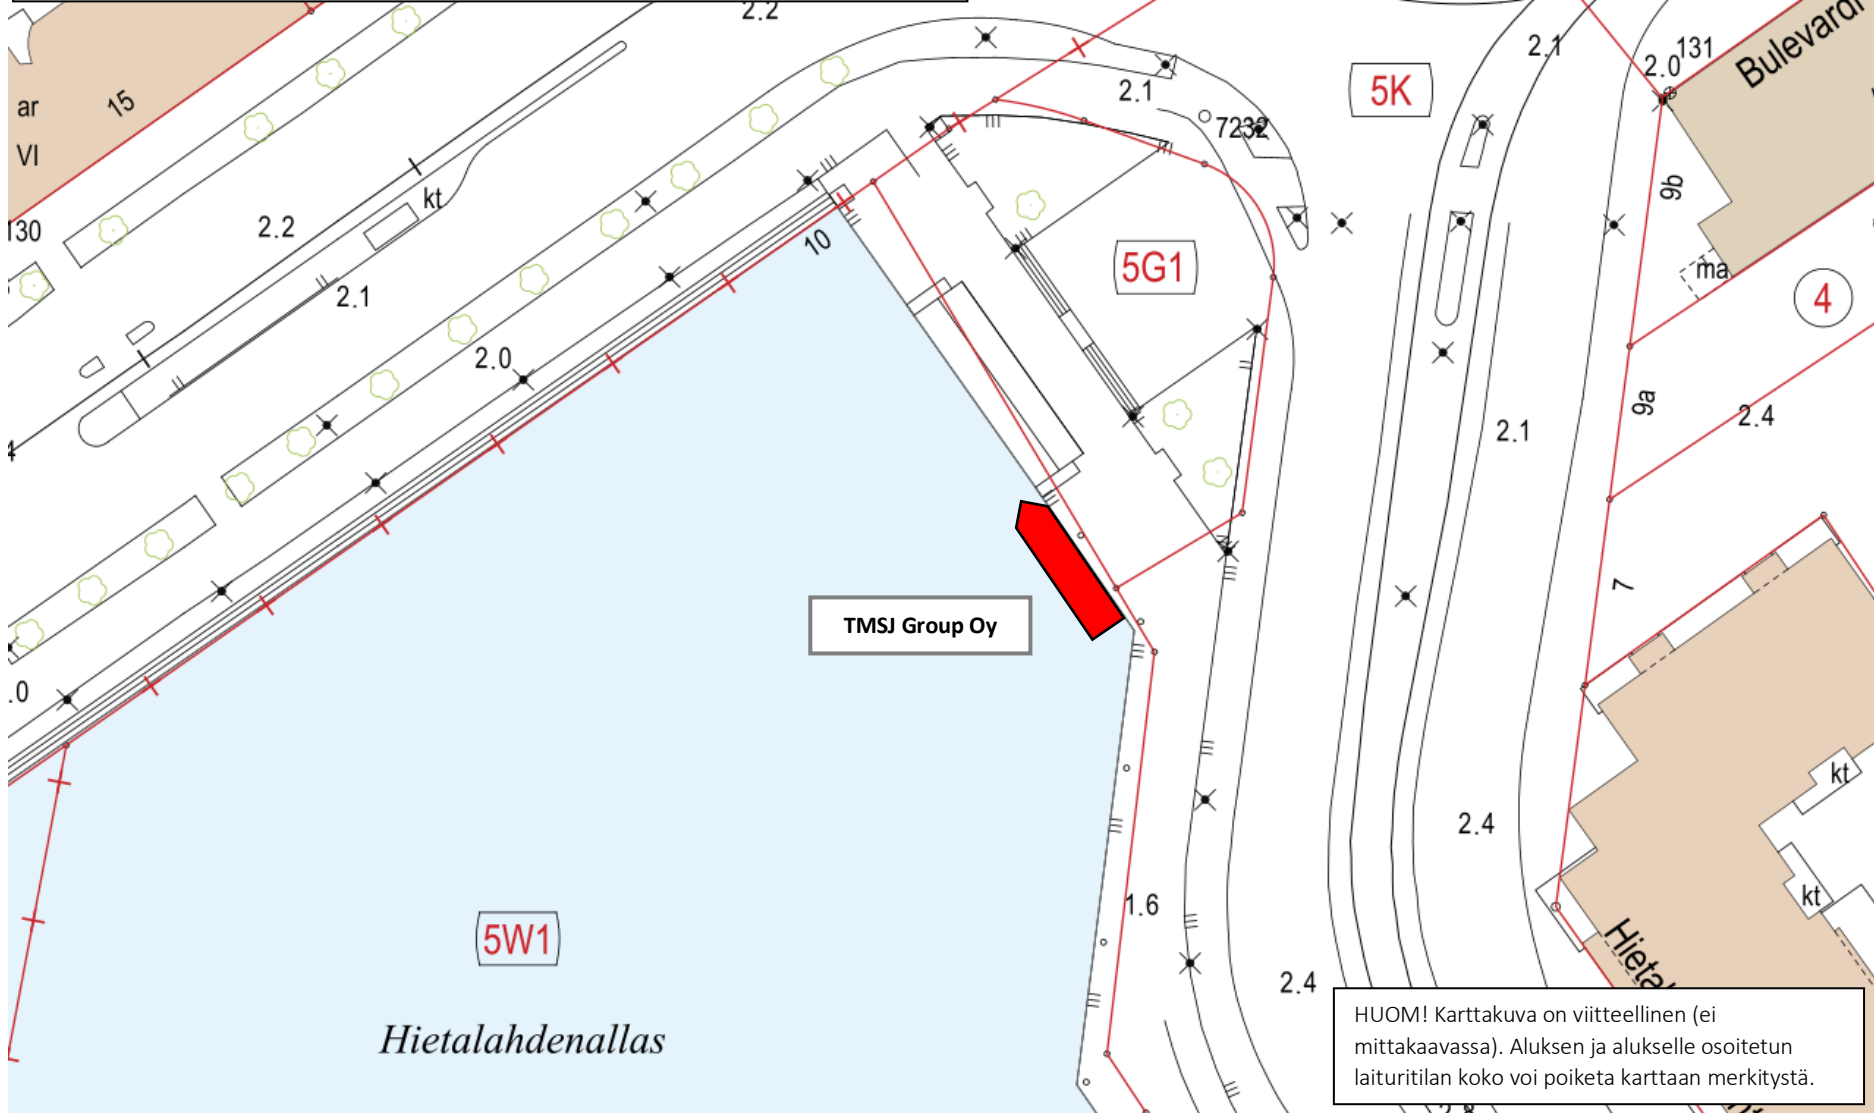

Laituripaikka, Hietalahti / Hietalahdenallas: **TMSJ Group Oy**

HUOM! Karttakuva on viitteellinen (ei mittakaavassa). Aluksen ja alukselle osoitetun laituritilan koko voi poiketa karttaan merkitystä.