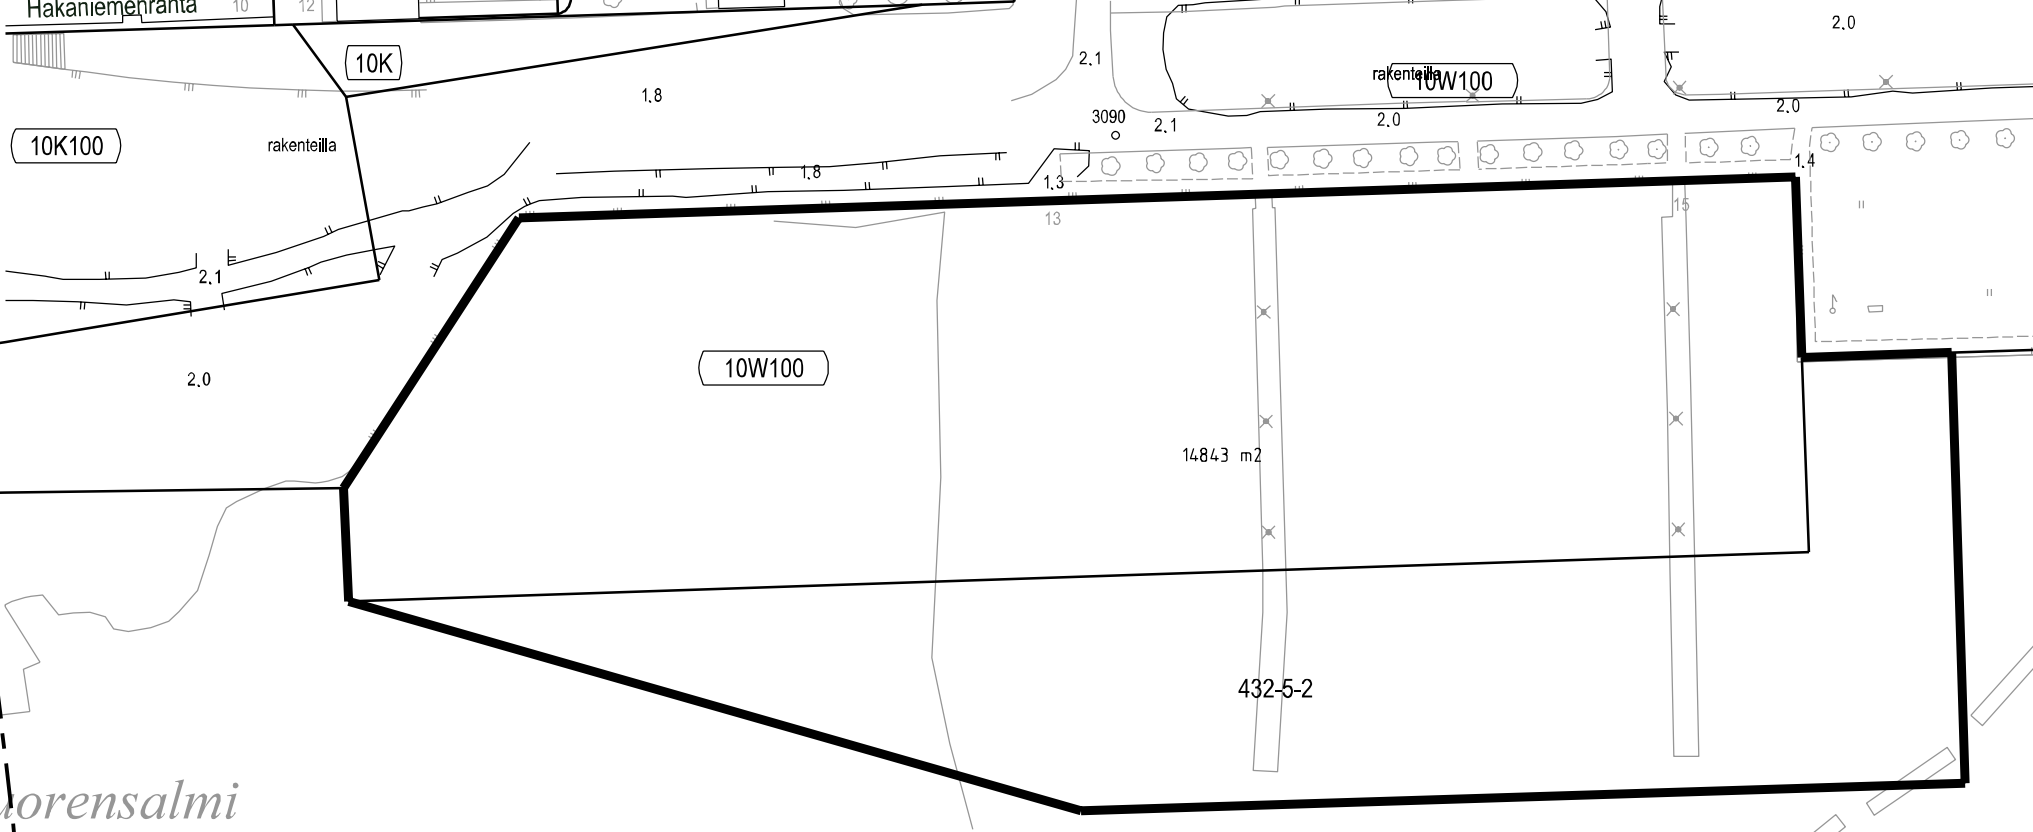

HELSINGIN KAUPUNGIN KAUPUNKIYMPÄRISTÖN TOIMIALA

KAUPUNKIMITTAUSPALVELUT 1:1000 / A3 + A4 Kartta n:o NA52/23086

Kunta Kaupunginosa
Helsinki 1. Kruununhaka / 10. Sörnäinen

Laskija: Karttalehti:
RSu 673497

Poistettavat vuokra-alueet

kiinteistöltä 91-1-9909-100 yht. noin 1605 m2
kiinteistöltä 91-10-9909-100 noin 9208 m2
kiinteistöltä 91-432-5-2 noin 5635 m2

Osittaisessa poistossa jäljelle jäävä alue
kiinteistöllä 91-1-9909-100 noin 1733 m2

Helsingissä 28.11.2023