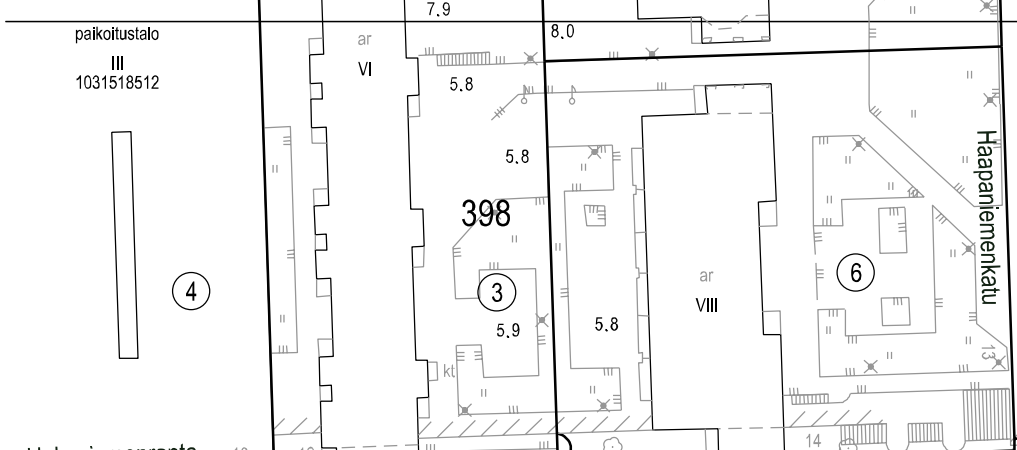

HELSINGIN KAUPUNGIN KAUPUNKIYMPÄRISTÖN TOIMIALA

KAUPUNKIMITTAUSPALVELUT 1:1000 / A3 + A4 Kartta n:o NA52/23086

Kunta Kaupunginosa
Helsinki 1. Kruununhaka / 10. Sörnäinen

Laskija: Karttalehti:
RSu 673497

Poistettavat vuokra-alueet

kiinteistöltä 91-1-9909-100 yht. noin 1605 m2
kiinteistöltä 91-10-9909-100 noin 9208 m2
kiinteistöltä 91-432-5-2 noin 5635 m2

Osittaisessa poistossa jäljelle jäävä alue
kiinteistöllä 91-1-9909-100 noin 1733 m2

Helsingissä 28.11.2023