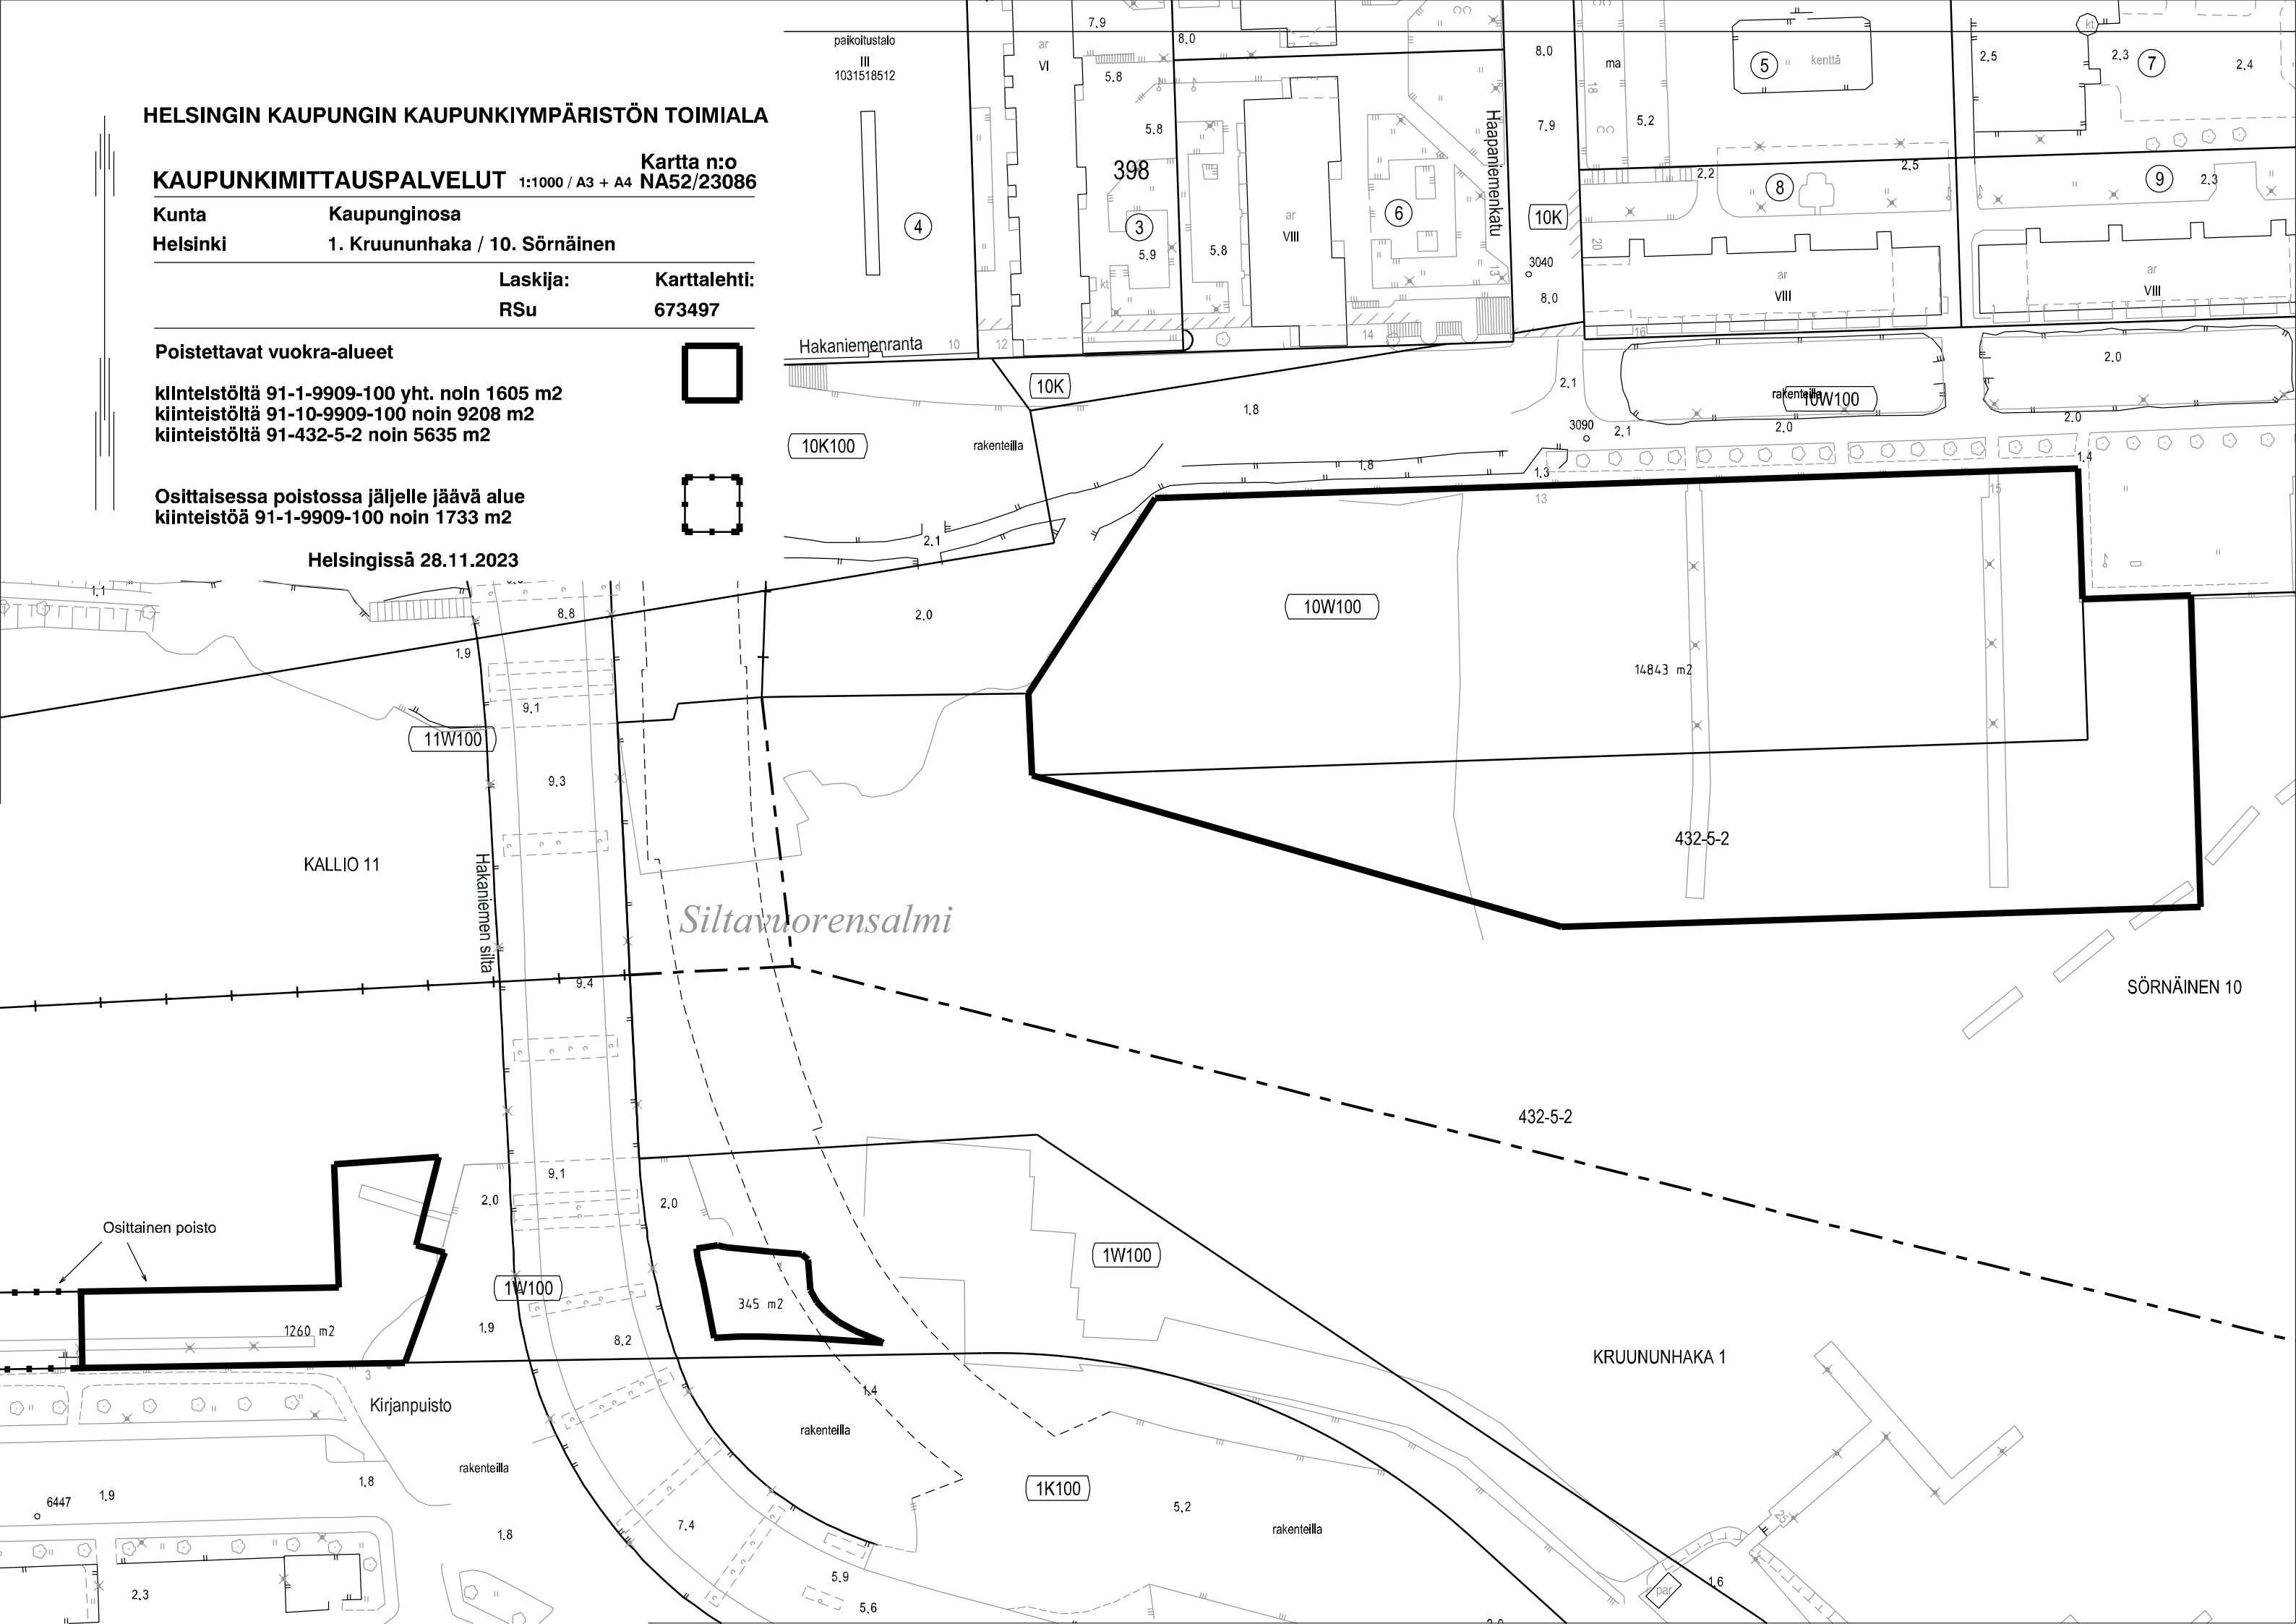

HELSINGIN KAUPUNGIN KAUPUNKIYMPÄRISTÖN TOIMIALA

KAUPUNKIMITTAUSPALVELUT 1:1000 / A3 + A4 Kartta n:o NA52/23086

Kunta Kaupunginosa
Helsinki 1. Kruununhaka / 10. Sörnäinen

Laskija: Karttalehti:
RSu 673497

Poistettavat vuokra-alueet

kiinteistöltä 91-1-9909-100 yht. noin 1605 m2
kiinteistöltä 91-10-9909-100 noin 9208 m2
kiinteistöltä 91-432-5-2 noin 5635 m2

Osittaisessa poistossa jäljelle jäävä alue
kiinteistöllä 91-1-9909-100 noin 1733 m2

Helsingissä 28.11.2023