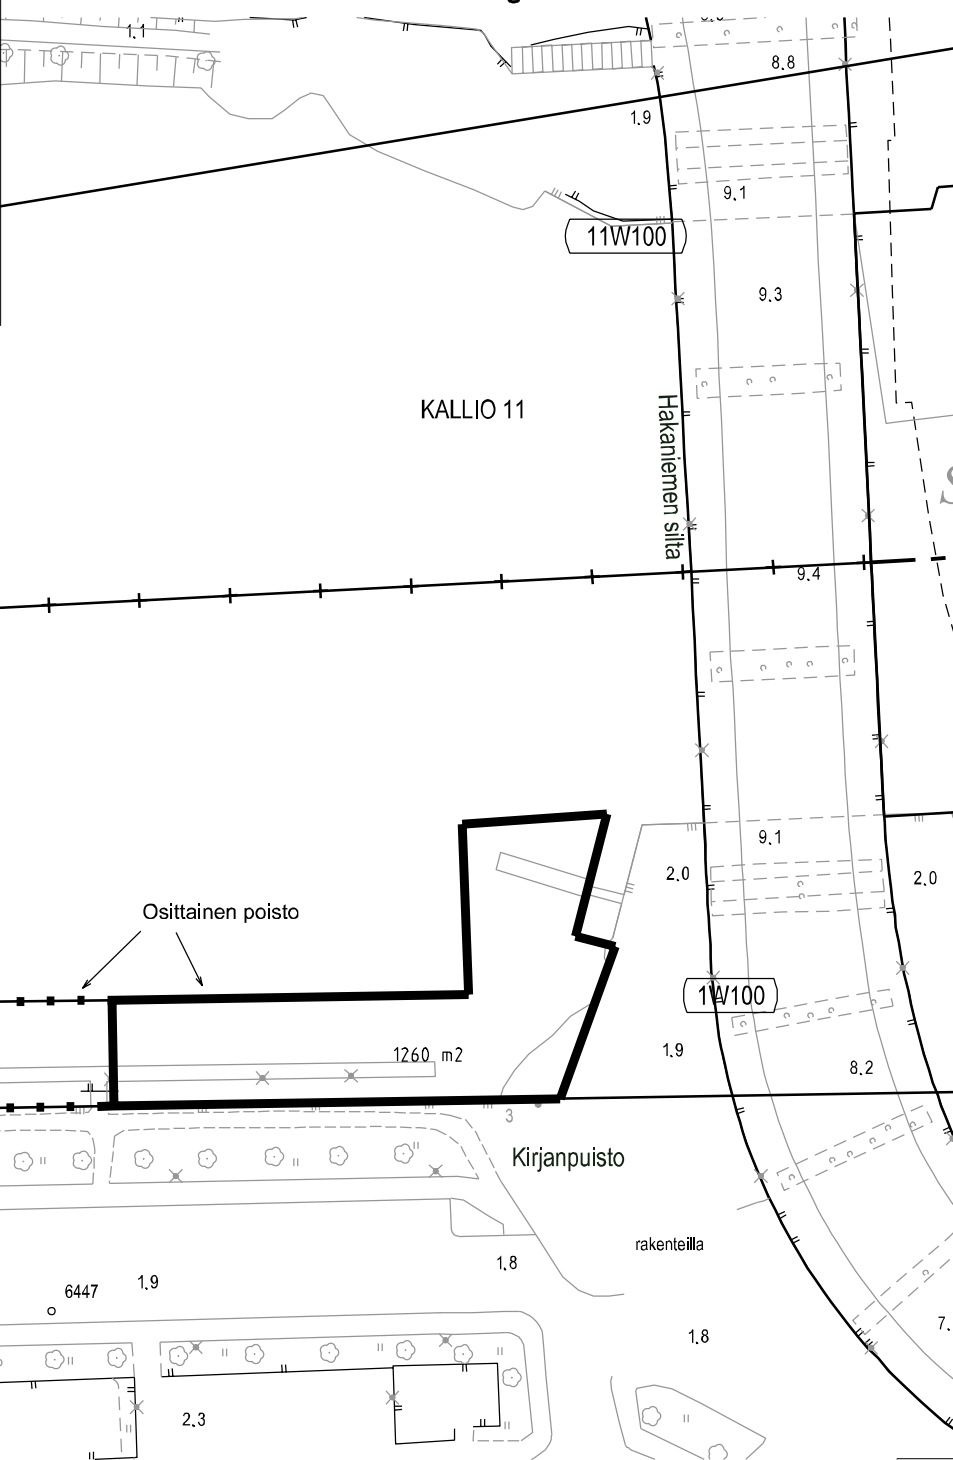

HELSINGIN KAUPUNGIN KAUPUNKIYMPÄRISTÖN TOIMIALA

KAUPUNKIMITTAUSPALVELUT 1:1000 / A3 + A4 Kartta n:o NA52/23086

Kunta Kaupunginosa
Helsinki 1. Kruununhaka / 10. Sörnäinen

Laskija: Karttalehti:
RSu 673497

Poistettavat vuokra-alueet

kiinteistöltä 91-1-9909-100 yht. noin 1605 m2
kiinteistöltä 91-10-9909-100 noin 9208 m2
kiinteistöltä 91-432-5-2 noin 5635 m2

Osittaisessa poistossa jäljelle jäävä alue
kiinteistöllä 91-1-9909-100 noin 1733 m2

Helsingissä 28.11.2023