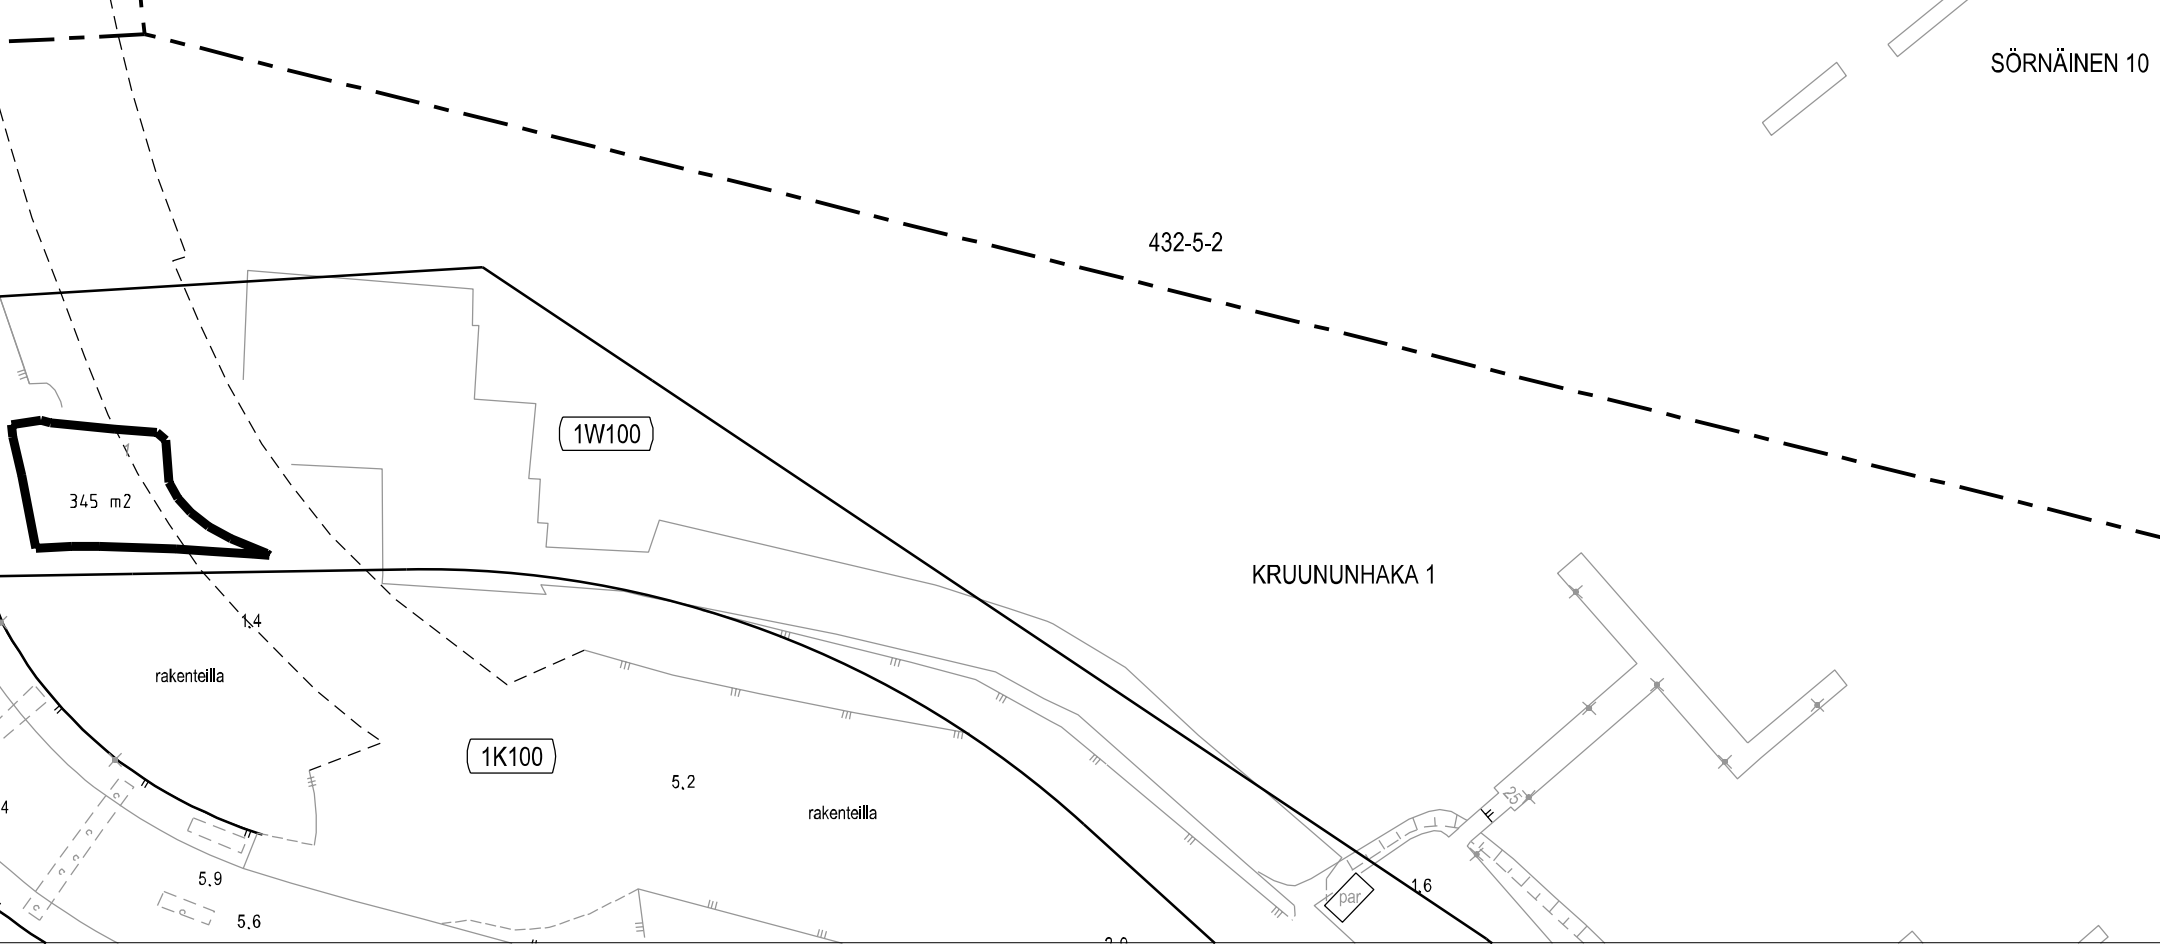

HELSINGIN KAUPUNGIN KAUPUNKIYMPÄRISTÖN TOIMIALA

KAUPUNKIMITTAUSPALVELUT 1:1000 / A3 + A4 Kartta n:o NA52/23086

Kunta Kaupunginosa
Helsinki 1. Kruununhaka / 10. Sörnäinen

Laskija: Karttalehti:
RSu 673497

Poistettavat vuokra-alueet

kiinteistöltä 91-1-9909-100 yht. noin 1605 m2
kiinteistöltä 91-10-9909-100 noin 9208 m2
kiinteistöltä 91-432-5-2 noin 5635 m2

Osittaisessa poistossa jäljelle jäävä alue
kiinteistöllä 91-1-9909-100 noin 1733 m2

Helsingissä 28.11.2023