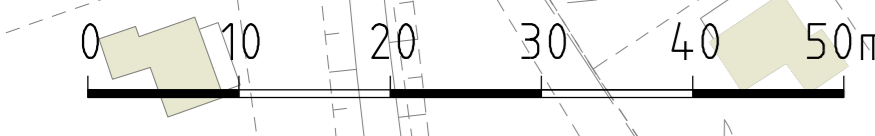

- PIRUSTUSMERKINNÄT**
- Asfaltti, harmaa, ajorata
 - Jalkakäytävä asfaltilla/pyörätie punaista asfaltilla
 - Betonikiveys, musta, punamusta, valkoinen
 - Betonikiveys, harmaa
 - Nurmi, punainen / harmaa
 - Noppakiveys, avosaumattu, siemenses
 - Noppakiveys, harmaa
 - Maailikiveys, ruskea
 - Kenttäkiveys
 - Kiviltukka, harmaa
 - Turva-alue, hiekk/oranssi/punainen
 - Nurmetus
 - Monilajinen tappeliinurmikke
 - Istutettava matala havupensas
 - Istutettava matala lehtipensas
 - Nähty
 - Istutettava perenna
 - Säilytettävä pensasistutus
 - Reunatuki, luonnonkivi, harmaa
 - Reunatuki luiskattu/madallettu, luonnonkivi, harmaa
 - Upotettava reunatuki, luonnonkivi, harmaa
 - 2n/3n kiven noppakiviraita, harmaa
 - Kaide/käsiöjohde
 - Istutusten suoja-aita
 - Heräralaikat
 - Pyörätelineet
 - Infokyltti
 - Nykyinen valaisinyöväys/poistettava valaisinyöväys
 - Uusi jalkokaappi
 - Uusi valaisinyöväys/ Alkukuulun kiinnitetty valaisimet
 - Ruska-aita
 - Penkki/estettiin penkki
 - Istuinmuuri, punainen värabetoni, valaistu
 - Paaskivimuri, harmaa graniitti
 - Plinki-ryhmä
 - Puutaso
 - Riippukeinu
 - Ulkosoittimeet
 - Ulkovalonvälineet
 - Monilajiteline
 - Boulderointiteline, useita
 - Kipelyväyläheij
 - Pöngösojta
 - Loiva kumpare
 - Hödevesikäivo, uusi
 - Hödevesikäivo, nykyinen
 - Rumpu
 - Painanne, uusi
 - Poistettava lehtipuu, 41 kpl
 - Säilytettävä lehtipuu, 51 kpl
 - Säilytettävä lehtipuu, isotään runkosoju, 1 kpl
 - Istutettava lehtipuu, 67 kpl
 - Istutettava lehtipuu runkosojalla, 4 kpl
 - Istutettava havupuu, 11 kpl
 - Istutettava yksilöispensas
 - Istutettava köynnös
 - Suunnittelun alueen raja
 - Kadun liikemääräinen korkeusasema