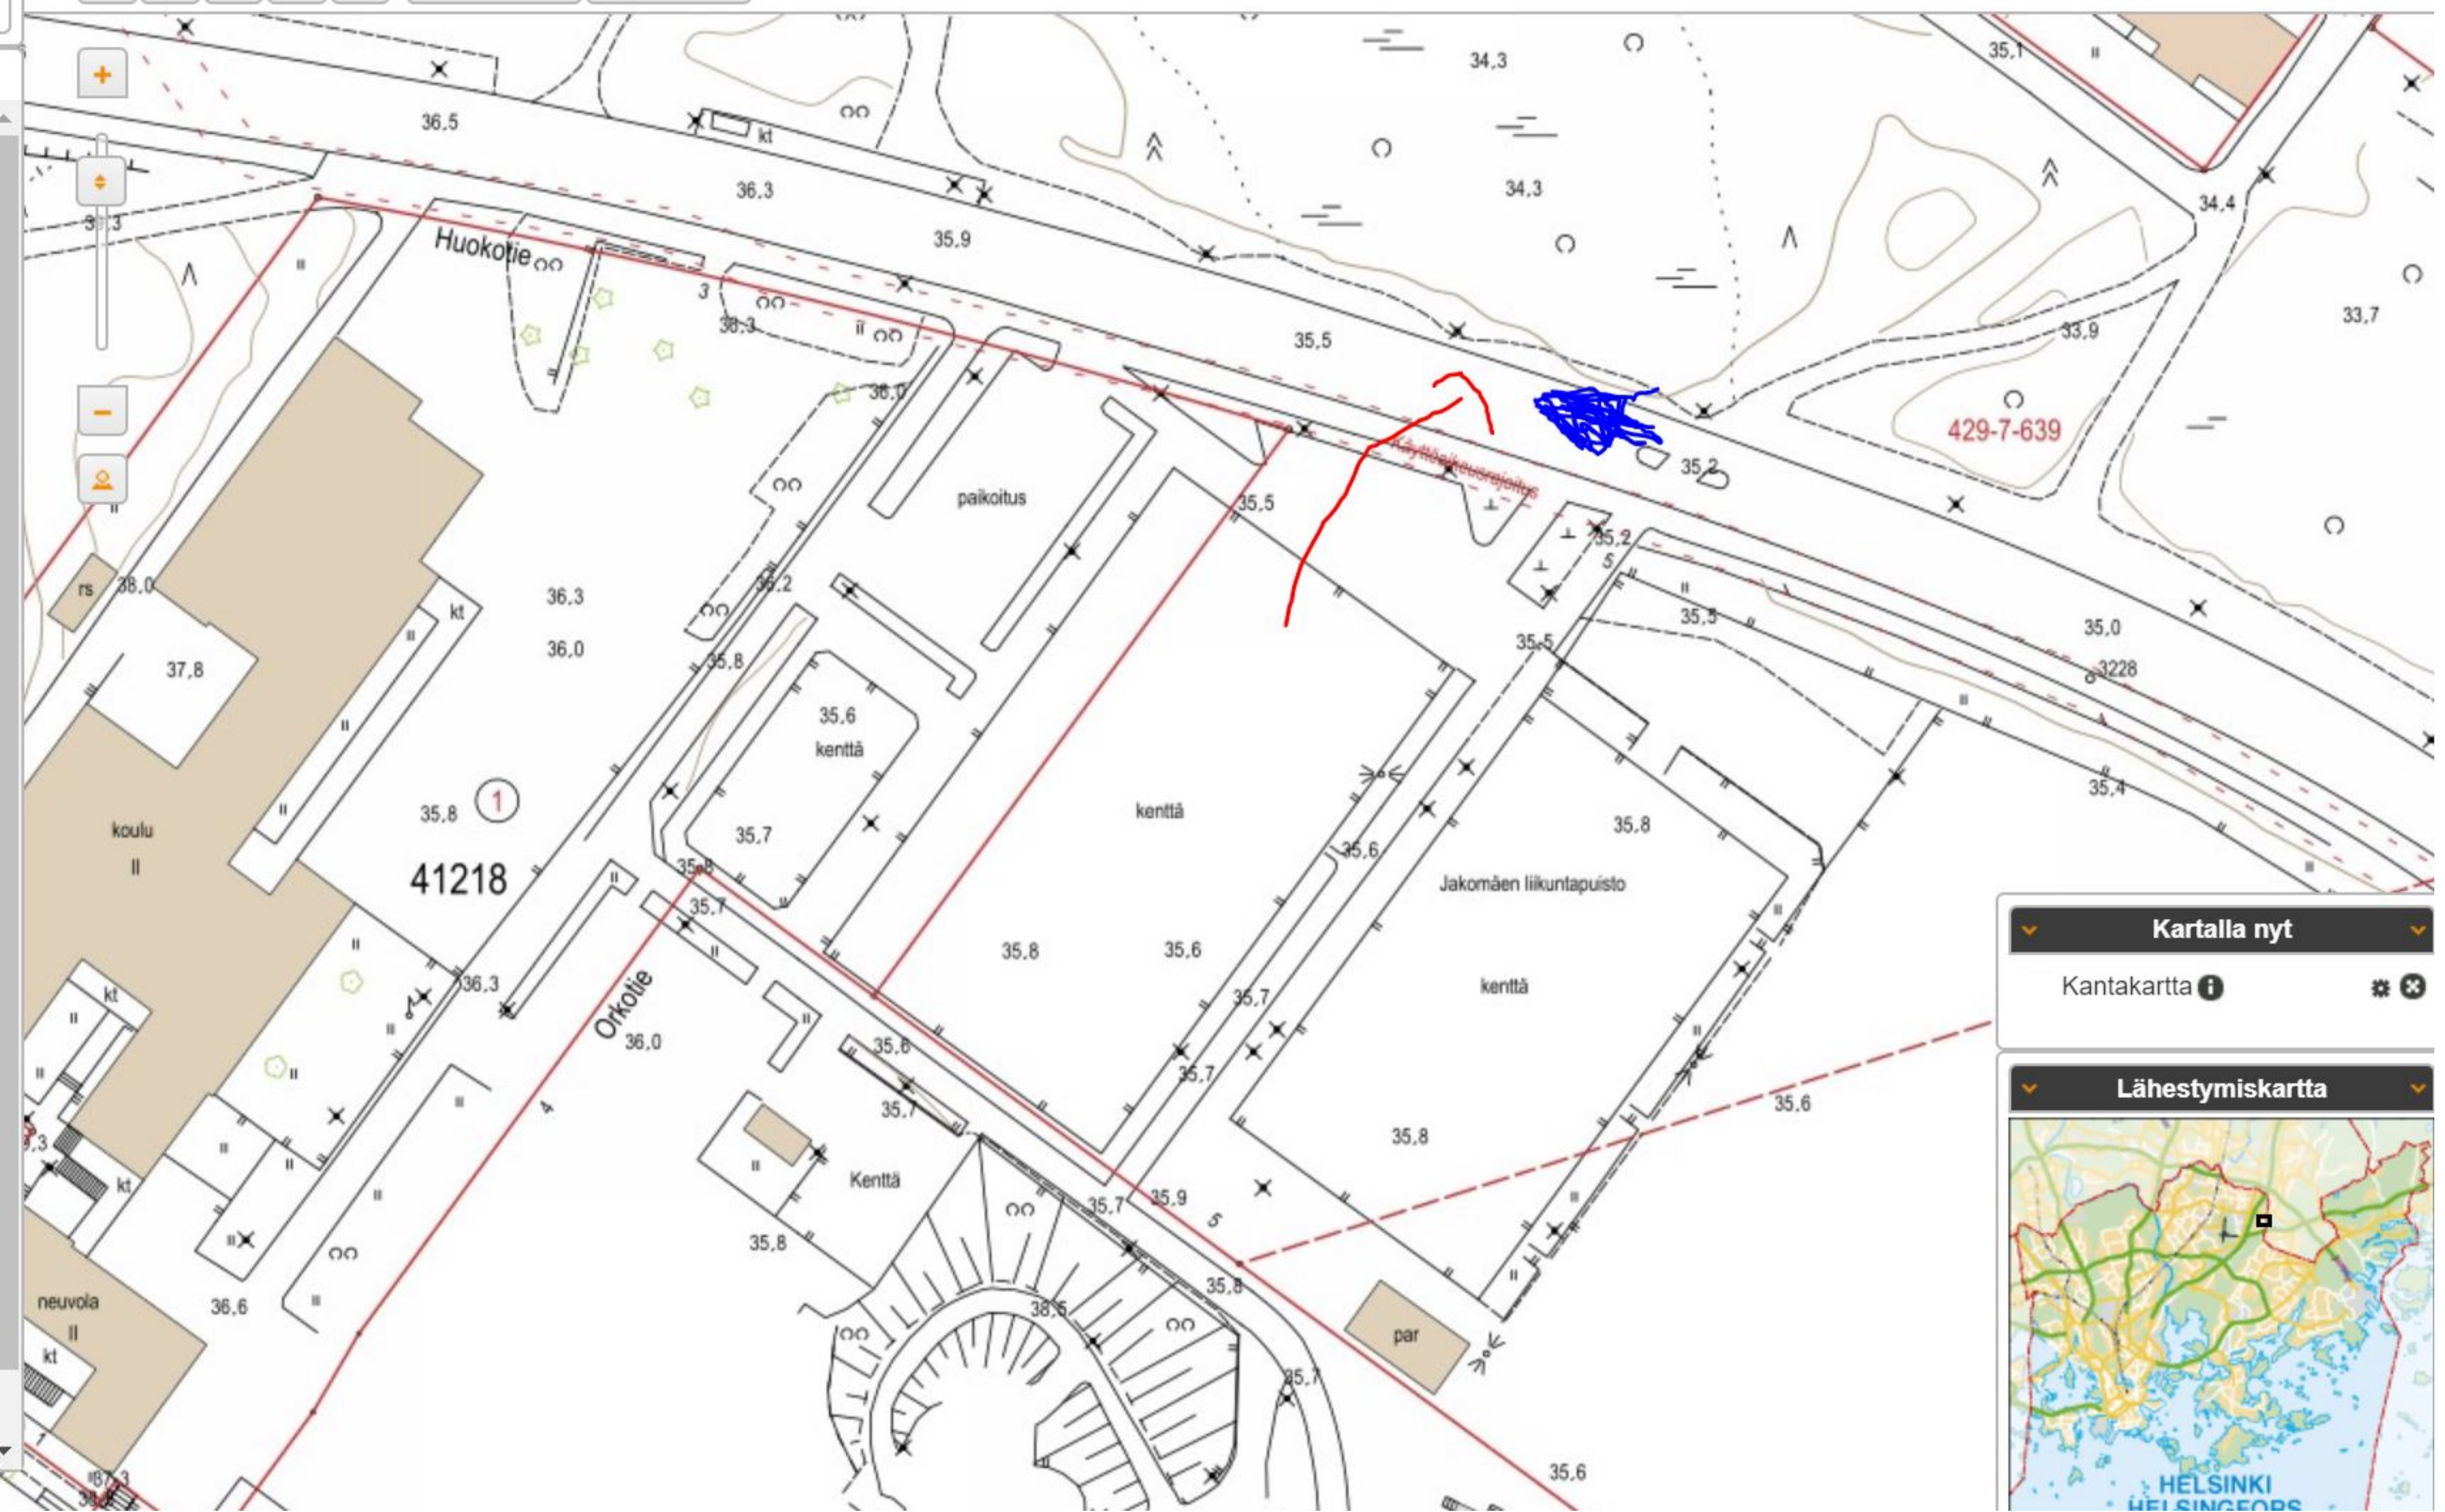

Nimi, osoite, hakusana...

Vie, Jaa Tulosta

- Aineistot
- ▼ Taustakartat
 - Karttasarja
 - Karttasarja, harmaa
 - Karttasarja (Pääkaupunkiseutu)
 - Karttasarja (harmaasävy, pääkaupunkiseutu)
 - ▶ Kantakartat
 - ▼ Opaskartat
 - Opaskartta
 - Opaskartta (harmaa)
 - Opaskartta (pääkaupunkiseutu)
 - Opaskartta, harmaasävy (pääkaupunkiseutu)
 - ▶ Kiinteistökartat
 - ▶ Ilmakuvat
 - ▶ Vääräväri-ilmakuvat
 - ▶ 3D-kaupunkimallit
 - ▶ Historialliset aineistot
 - ▶ Muut
 - ▶ Palvelukartta
 - ▶ Aluejaot
 - ▶ Kaavoitus ja liikennesuunnittelu
 - ▶ Kiinteistöt, määräalat ja rakennukset
 - ▶ Kadut ja puistot
 - ▶ Jalankulku ja pyöräily
 - ▶ Nimistö
 - ▶ Investointikohteet
 - ▶ OmaStadi
 - ▶ Laserkeilausaineistot
 - ▶ Maastomalliaineistot
 - ▶ Kulttuuriympäristöt
 - ▶ Ympäristö ja luonto

Kartalla nyt

Kantakartta

Lähestymiskartta

HELSINKI
HELSINGFORS