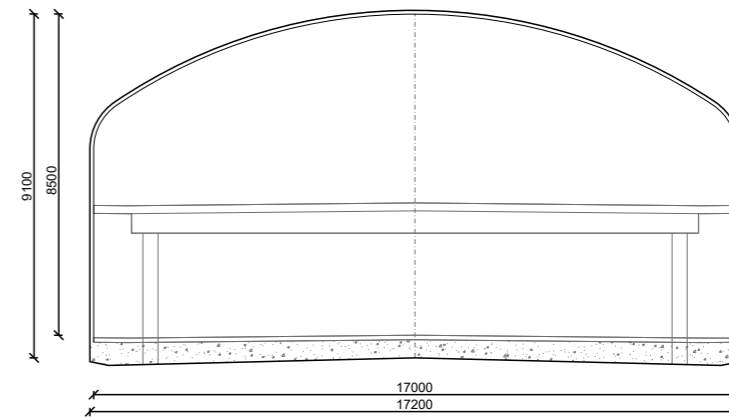

Kalliopysäköintilaitos
Pohjakartta, profiilit
1:1000, 1:200
16.4.2020

SITOWISE

PROFIILI
Aiotunneli

PROFIILI
Pysäköintilaitos

Kalliopysäköintilaitos
Pohjakartta, profiilit
1:1000, 1:200
16.4.2020

SITOWISE

PROFIILI
Pysäköintilaitos

PROFIILI
Ajotunneli

Profiilit
1:100
16.4.2020