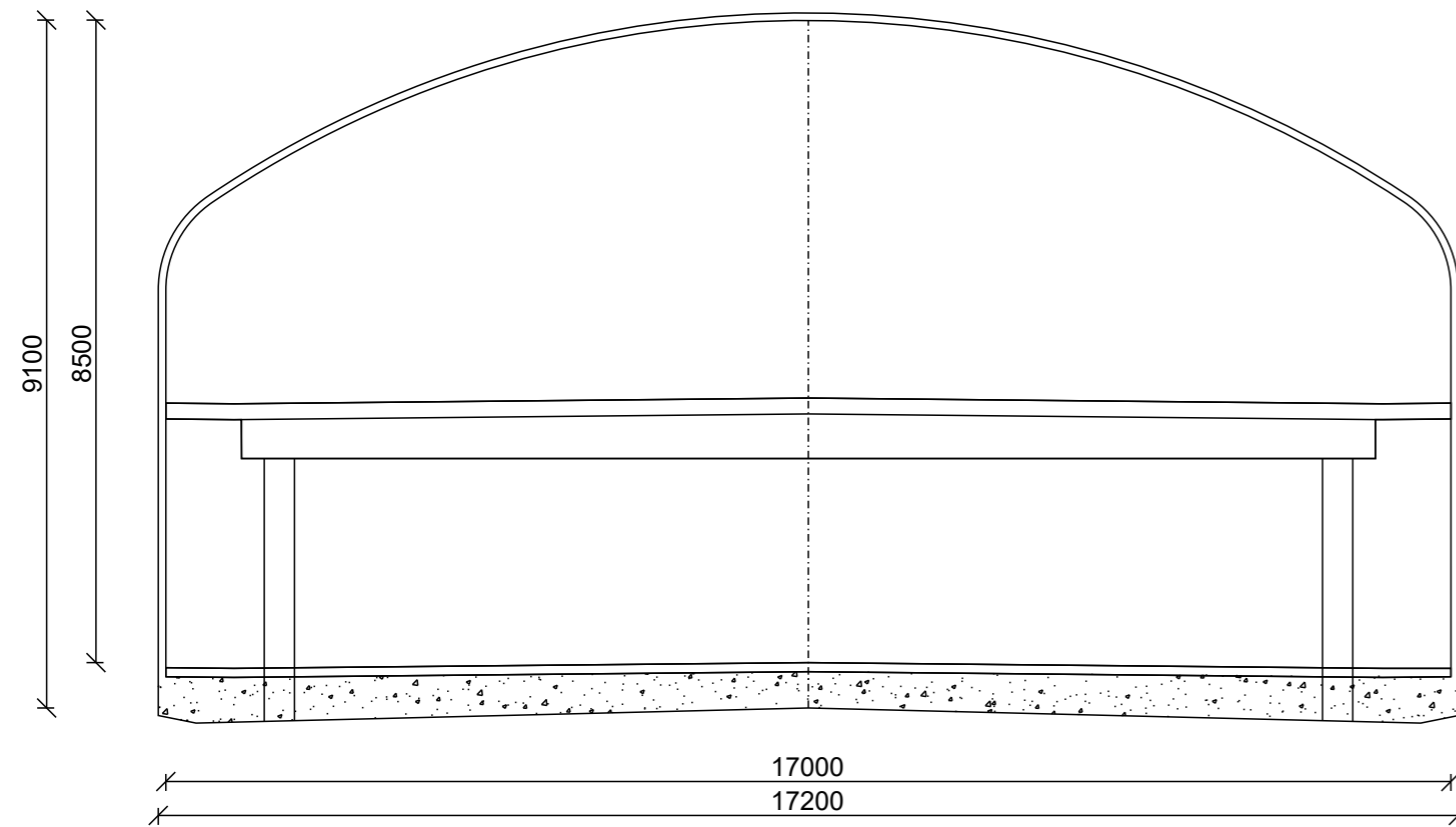

Kalliopysäköintilaitos
Pohjakartta, profiilit
1:1000, 1:200
16.4.2020

SITOWISE

PROFIILI
Aiotunneli

PROFIILI
Pysäköintilaitos

Kalliopysäköintilaitos
Pohjakartta, profiilit
1:1000, 1:200
16.4.2020

SITOWISE

PROFIILI
Pysäköintilaitos

PROFIILI
Ajotunneli

Profiilit
1:100
16.4.2020