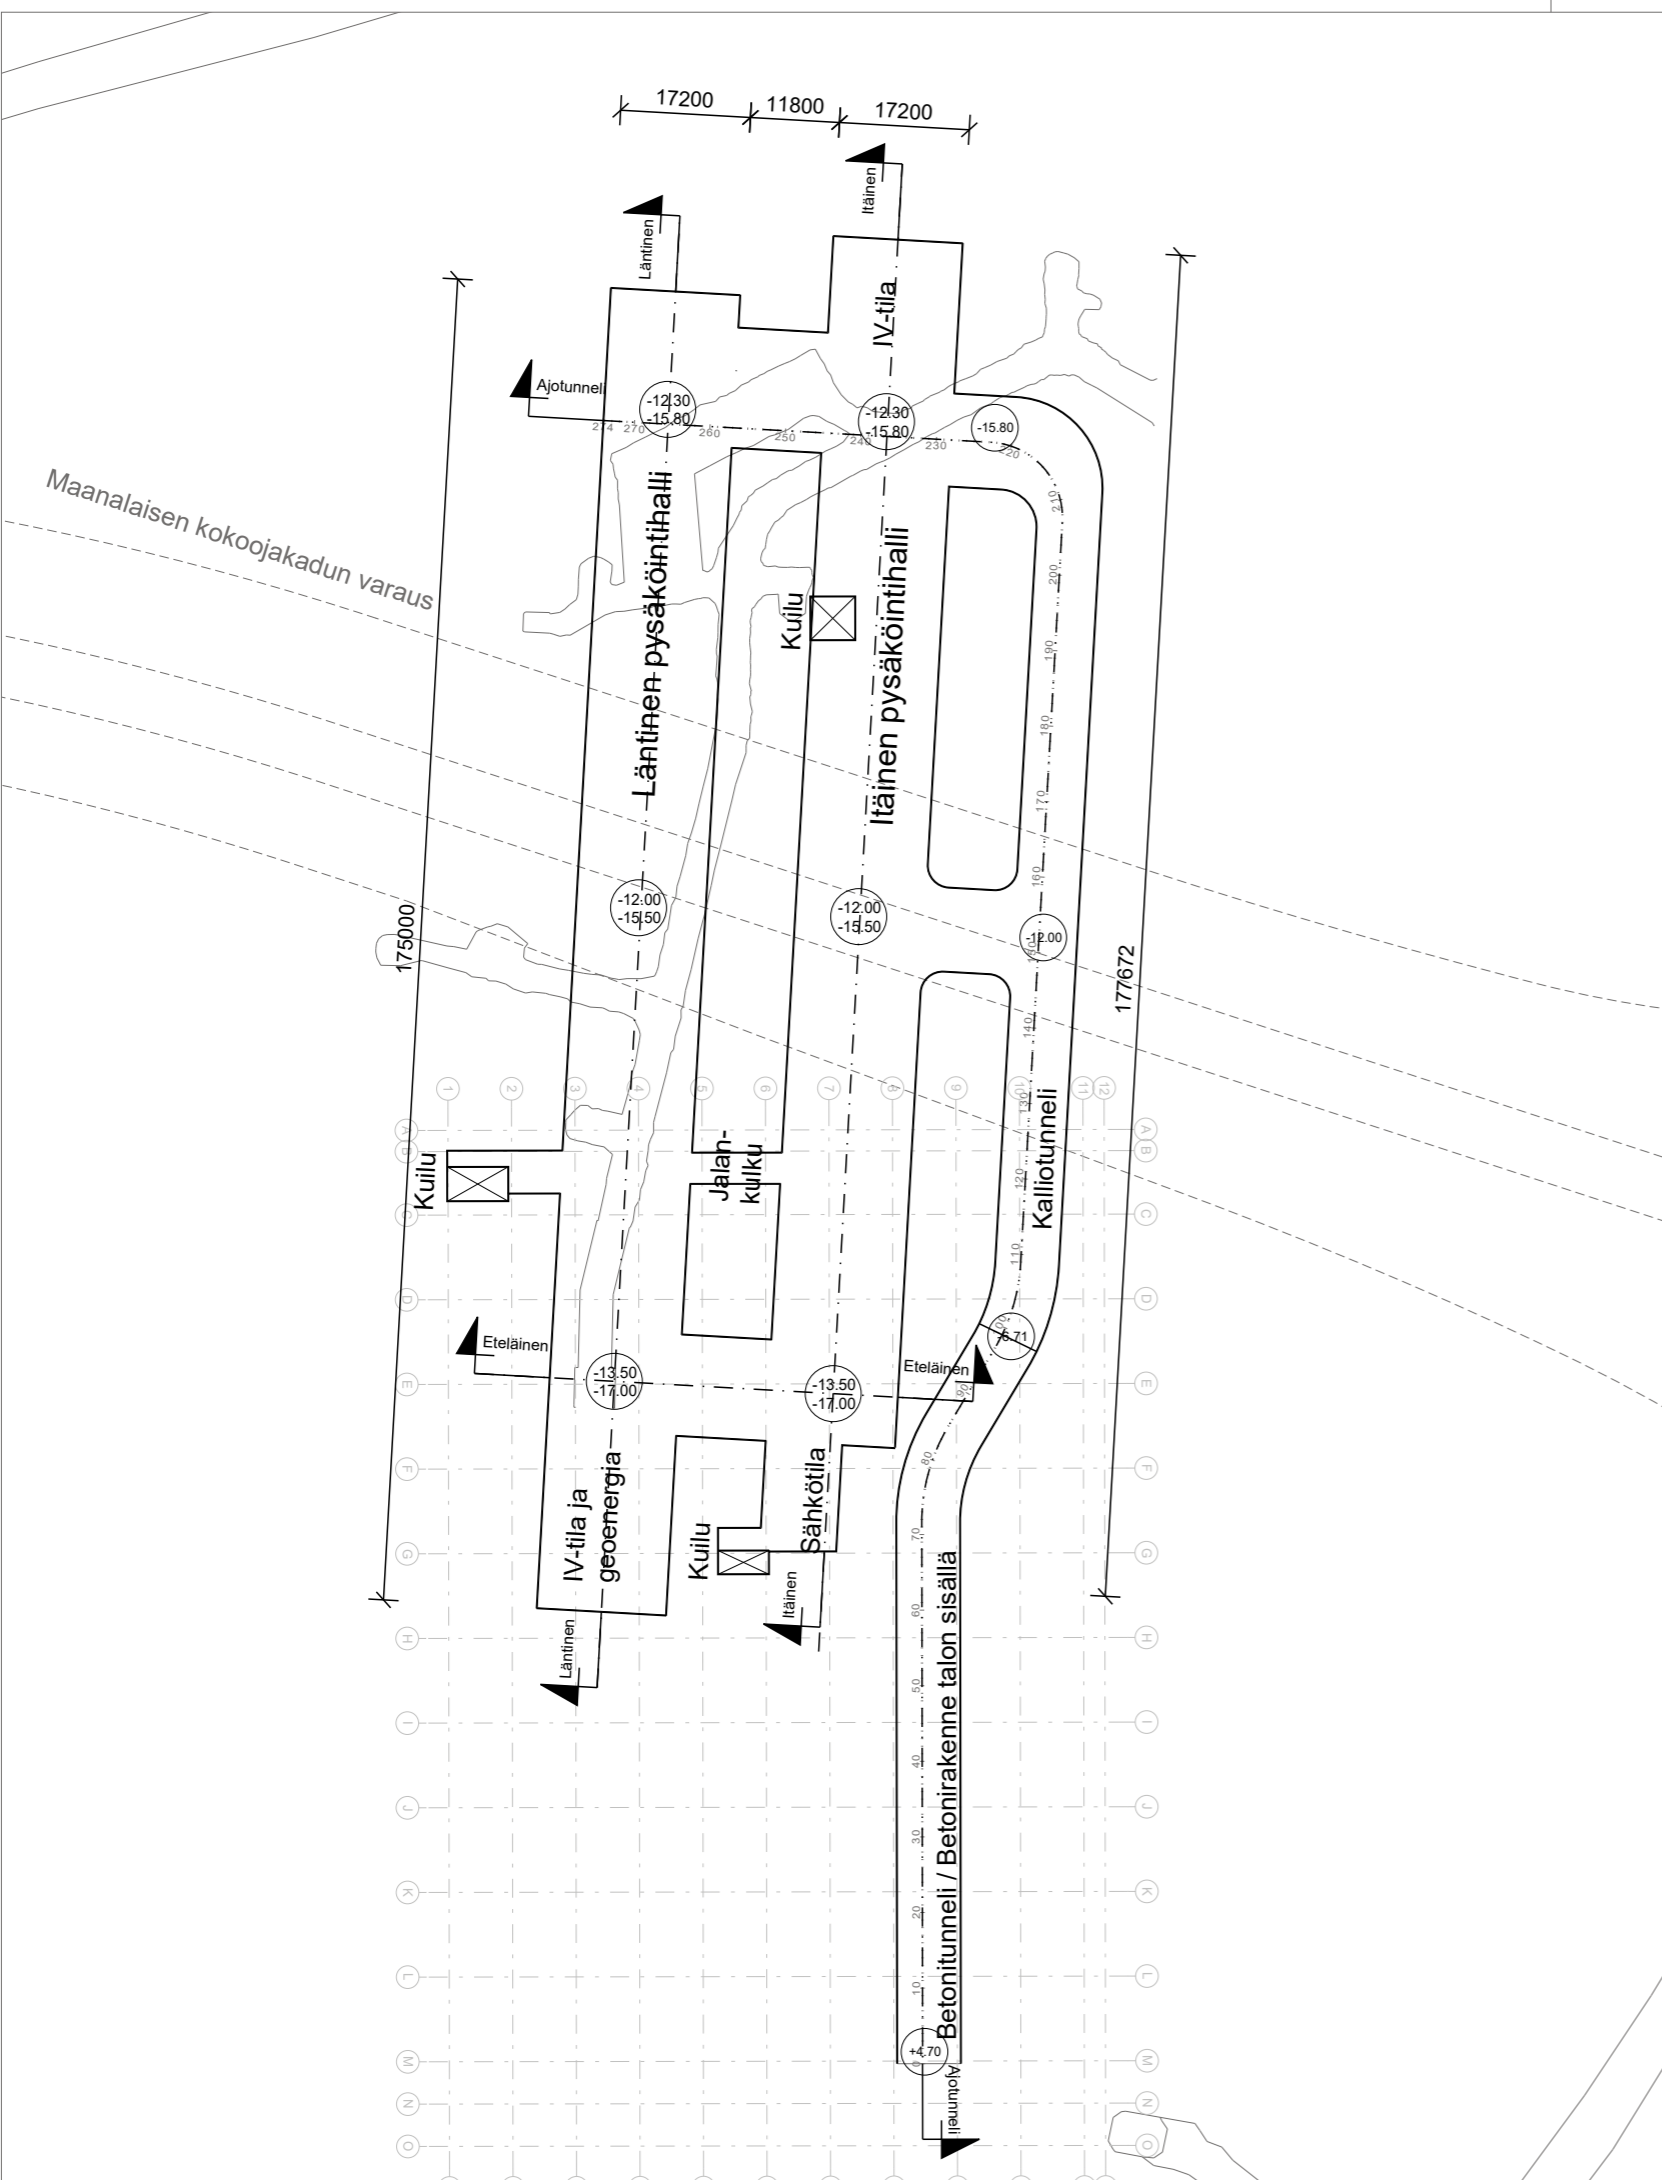

Kalliopysäköintilaitos
Pohjakartta, profiilit
1:1000, 1:200
16.4.2020

SITOWISE

PROFIILI
Aiotunneli

PROFIILI
Pysäköintilaitos

Kalliopysäköintilaitos
Pohjakartta, profiilit
1:1000, 1:200
16.4.2020

SITOWISE

PROFIILI
Pysäköintilaitos

PROFIILI
Ajotunneli

Profiilit
1:100
16.4.2020