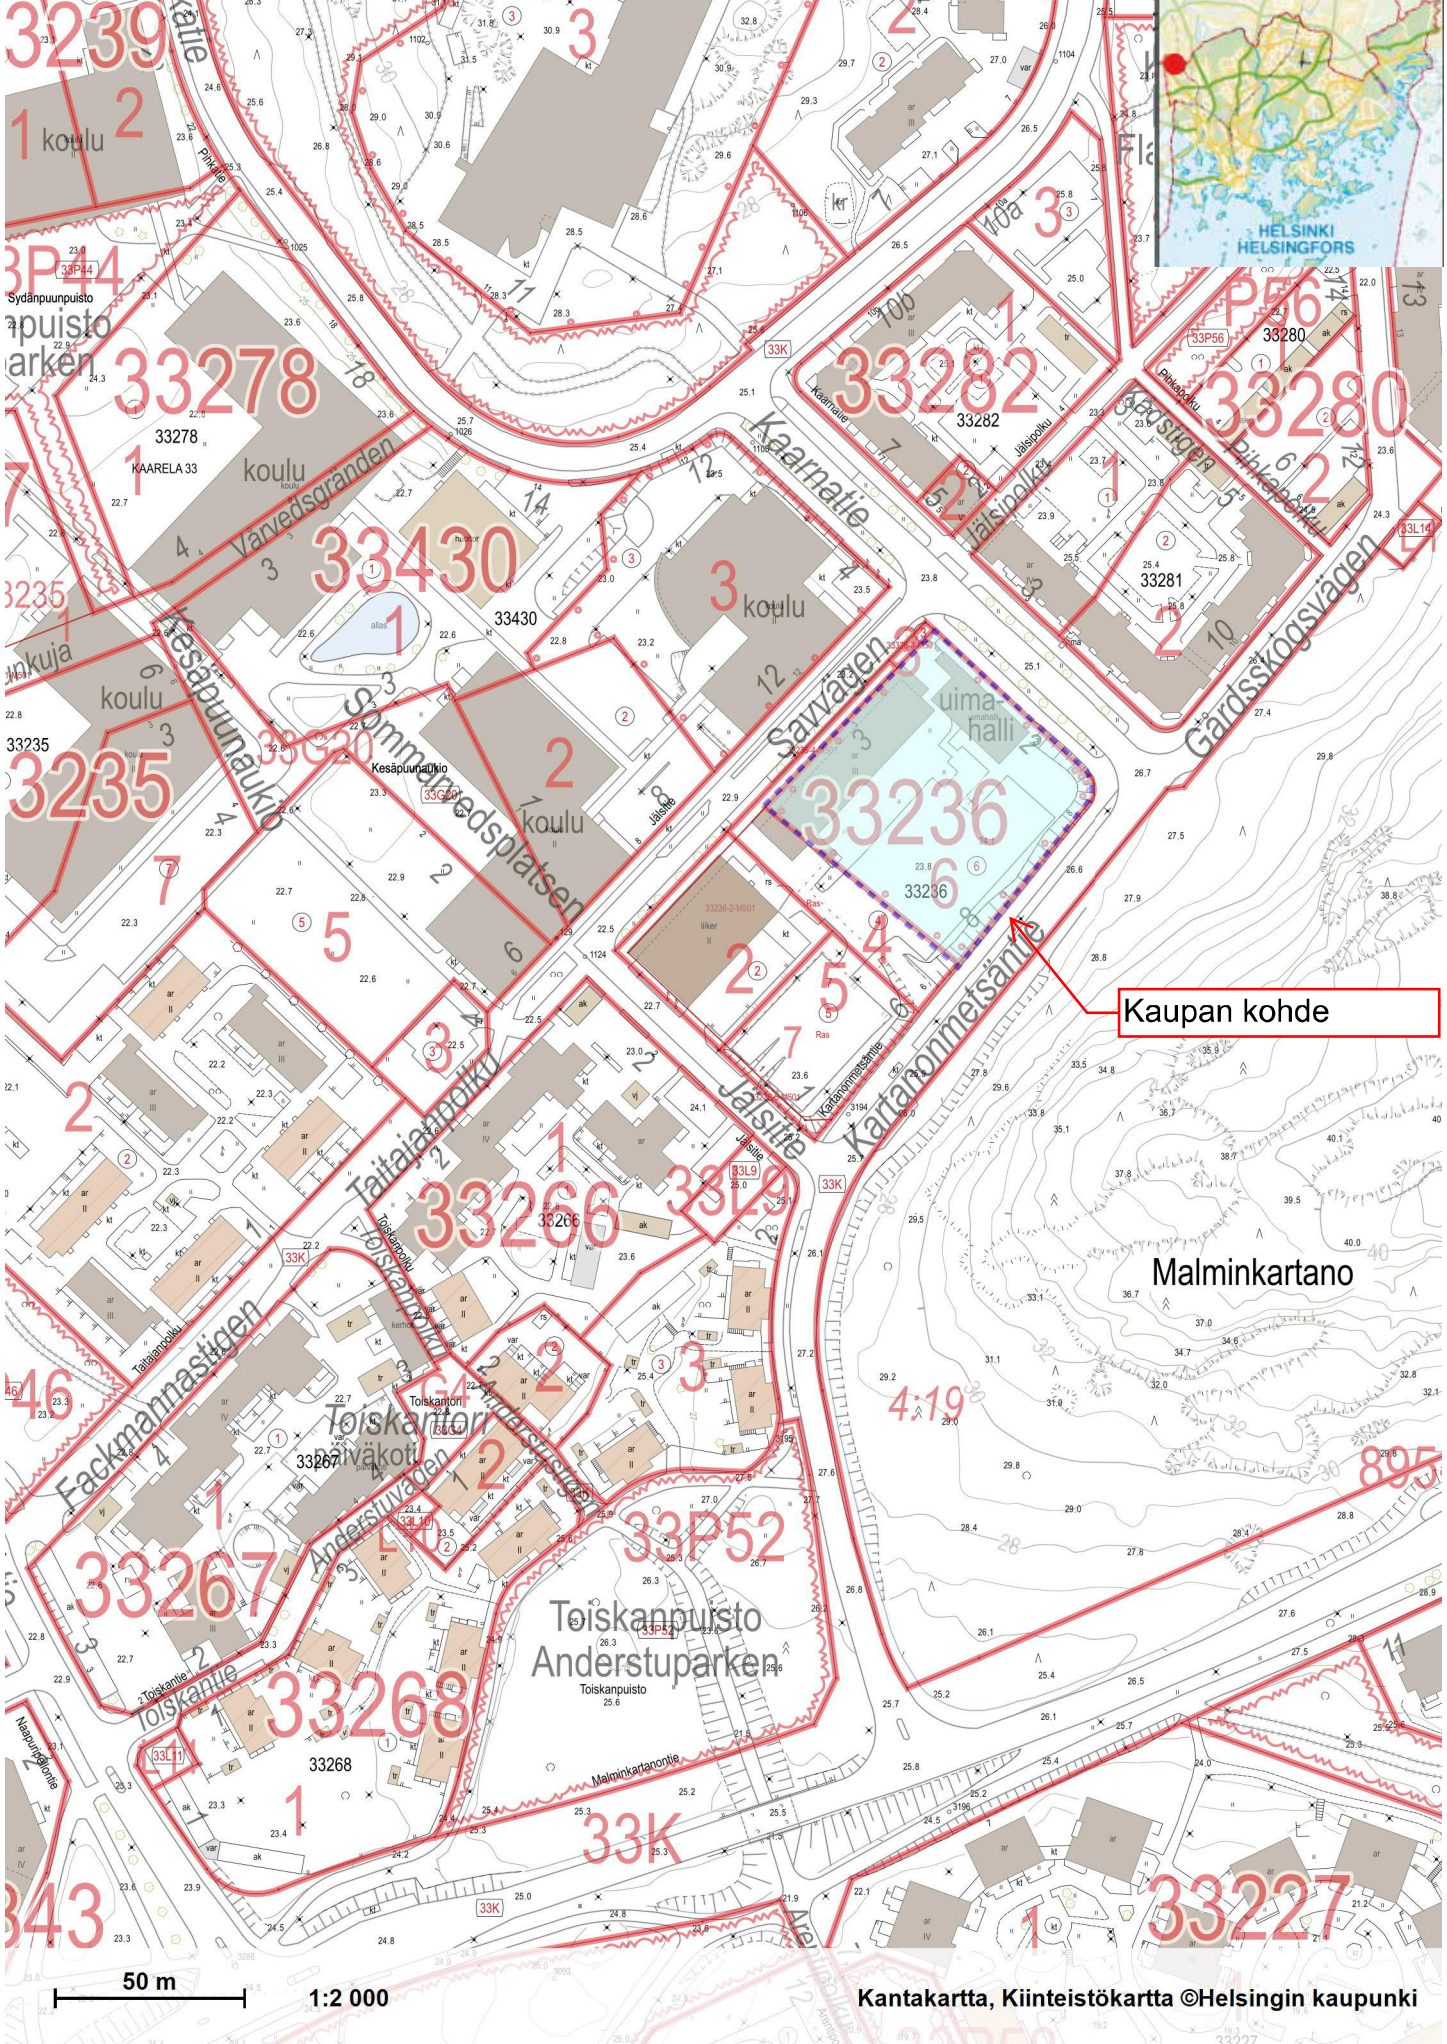

17.11.2023 12.51.52

Kaupan kohde

50 m 1:2 000

Kantakartta, Kiinteistökartta ©Helsingin kaupunki