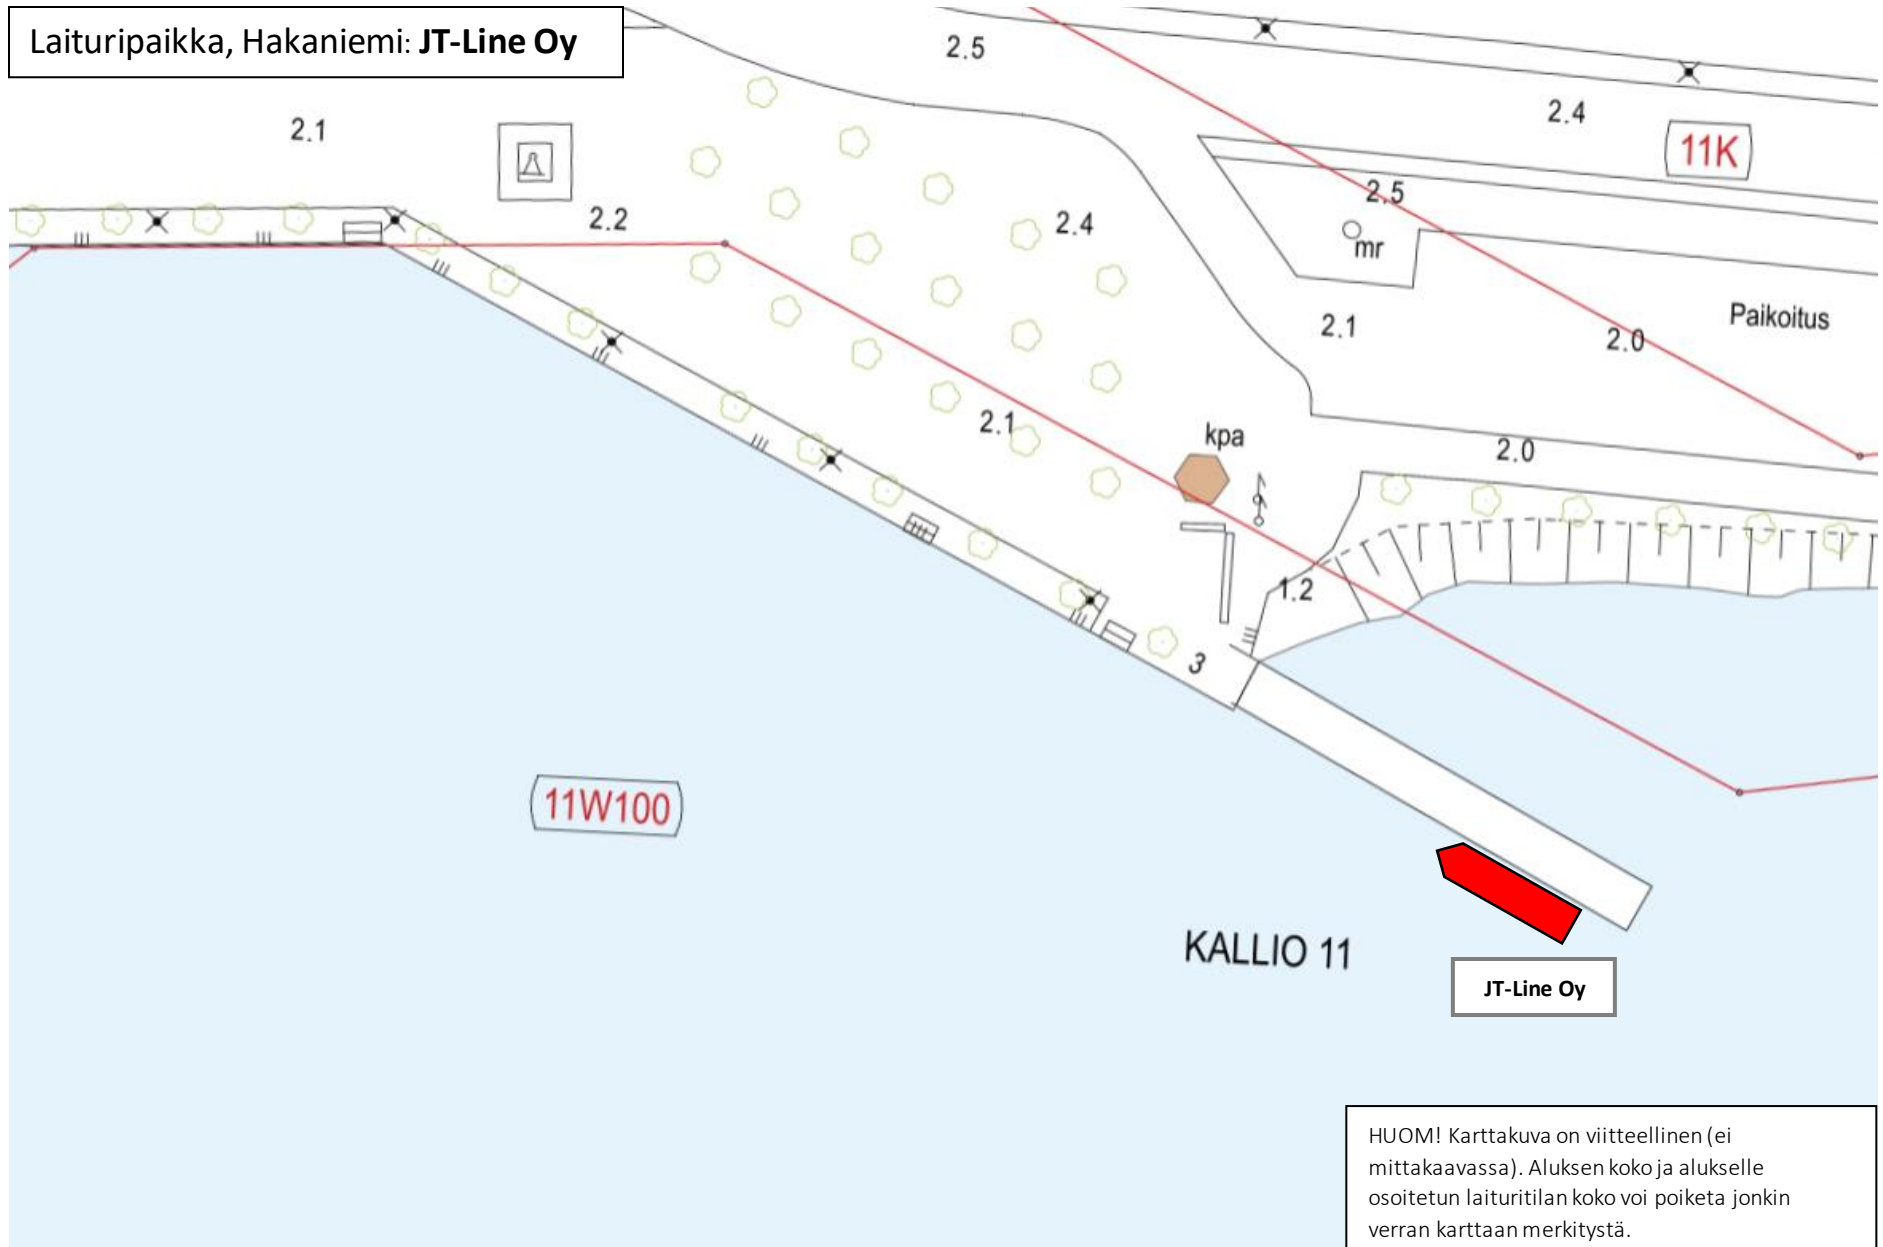

Laituriipaikka, Hakaniemi: JT-Line Oy

HUOM! Karttakuva on viitteellinen (ei mittakaavassa). Aluksen koko ja alukselle osoitetun laituri-tilan koko voi poiketa jonkin verran karttaan merkitystä.