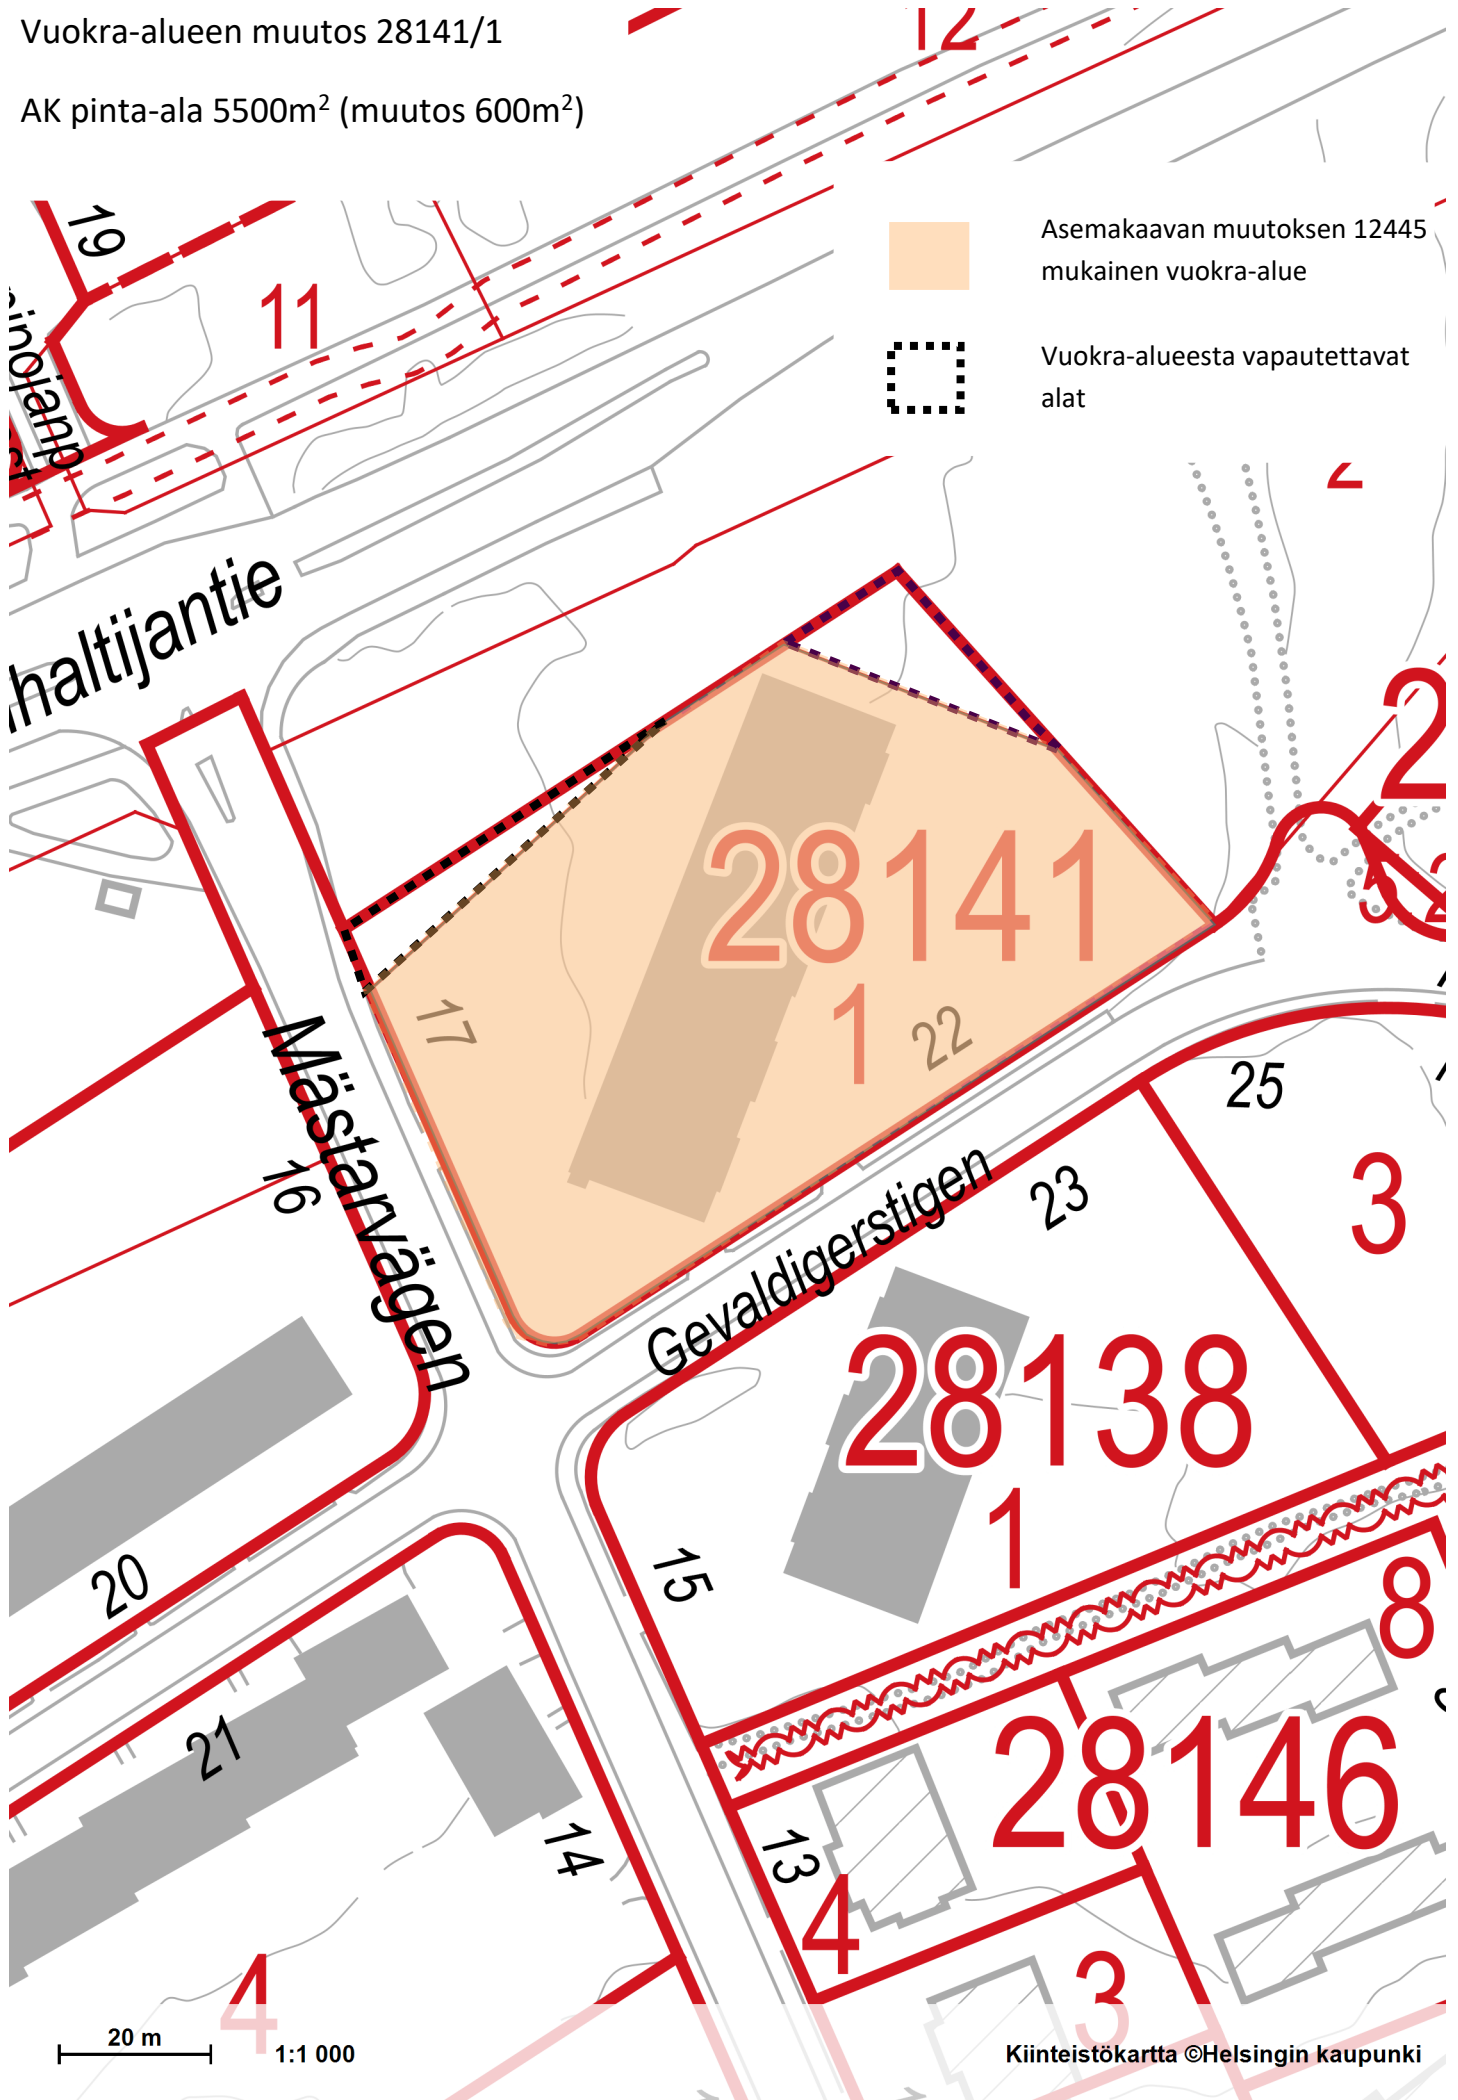

Vuokra-alueen muutos 28141/1

AK pinta-ala 5500m<sup>2</sup> (muutos 600m<sup>2</sup>)

Asemakaavan muutoksen 12445 mukainen vuokra-alue

Vuokra-alueesta vapautettavat alat

20 m 1:1 000