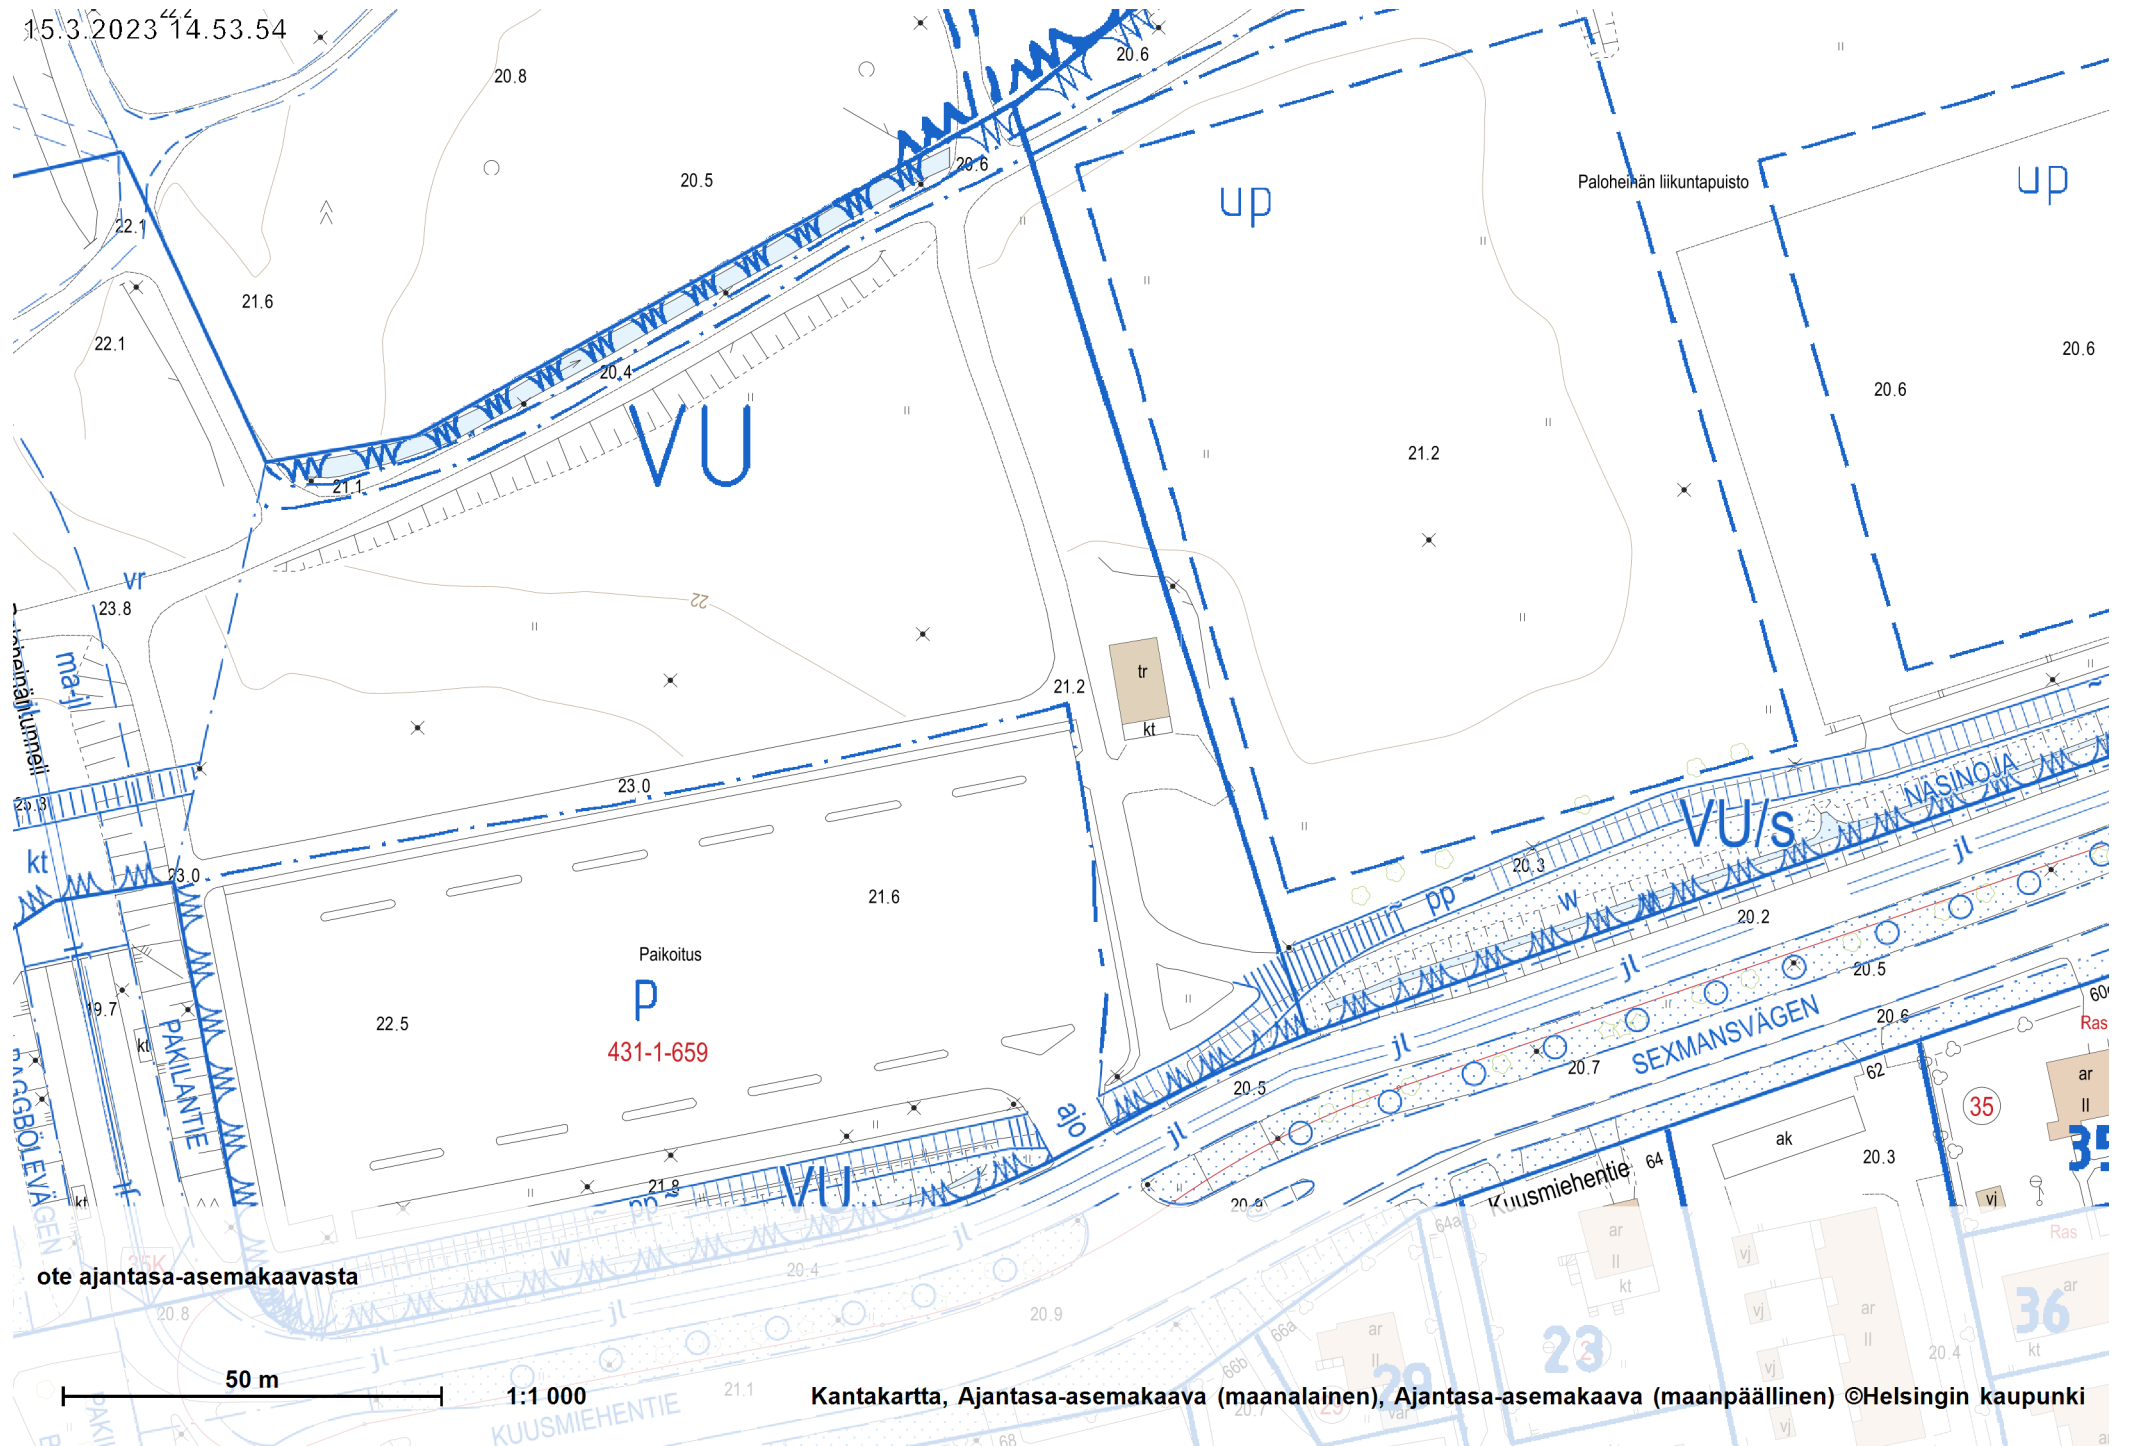

15.3.2023 14.53.54

50 m 1:1 000

Kantakartta, Ajantasa-asevakaava (maalalainen), Ajantasa-asevakaava (maanpäällinen) ©Helsingin kaupunki