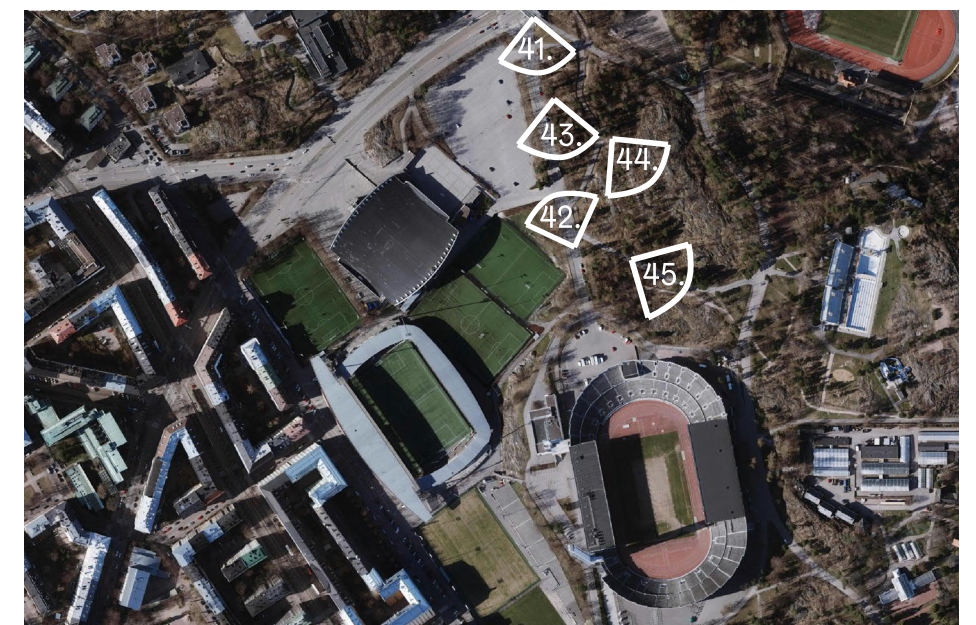

37. Näkymä Nordenskiöldinkadun ja Urheilukadun risteyksestä

38. Näkymä Urheilulehdosta Nordenskiöldinkadulle

39. Näkymä Reijolankadulta kohti Jäähallia

40. Näkymä Urheilukadulta kohti Jäähallia

Kuvien sijainti ja suuntaus ilmakuvassa

41. Näkymä Auroransillalta pitkin Pohjoista Stadionintietä

42. Näkymä Pohjoista Stadionintietä pitkin kohti Auroransiltaa

43. Näkymä etelään Pohjoista Stadionintietä pitkin

44. Näkymä Eläintarhan alueelta

45. Näkymä pitkin Uimastadioninpolkua kohti Uimastadionia

Kuvien sijainti ja suuntaus ilmakuvassa

46. Näkymä Eläintarhan kallioselänteeltä kohti Jäähallin pysäköinti- ja tapahtumakenttää

47. Näkymä Eläintarhan kallioselänteeltä etelään

Kuvien sijainti ja suuntaus ilmakuvassa

51. Ilmakuva Vauhtitielle suunnitellun tunnelin suuaukon alueesta

52. Näkymä pohjoisesta kohti tunnelin suuaukkoa (kuva: B&M Oy)

Kuvien sijainti ja suuntaus ilmakuvasa