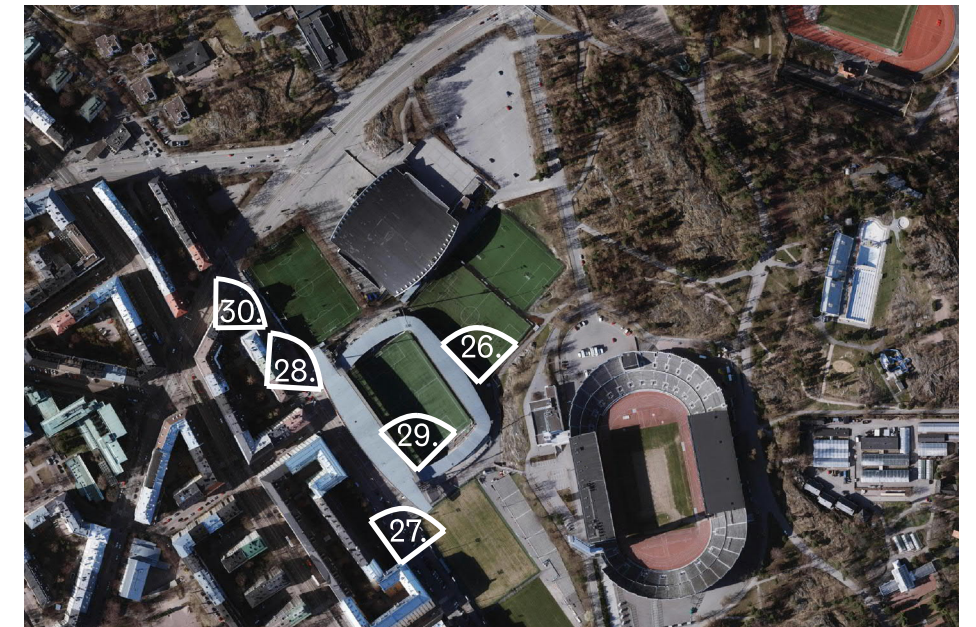

20. Näkymä Reijolankadun ja Nordenskiöldinkadun risteyksestä kohti Jäähallin pysäköinti- ja tapahtumakenttää

Kuvien sijainti ja suuntaus ilmakuvassa

21. Näkymä Urheilulehdon edestä kohti Jäähallia

22. Näkymä Urheilukadun pohjoiselta pallokentältä kohti Jäähallia

23. Näkymä kohti Jäähallin eteläpuolelta koilliseen

24. Näkymä Urheilukadun ja Nordenskiöldinkadun risteyksestä kohti Stadionia

25. Näkymä Nordenskiöldinkadulta kohti Jäähallia

Kuvien sijainti ja suuntaus ilmakuvassa

26. Näkymä Jäähallin eteläiseltä pallokentältä pohjoiseen

27. Näkymä Jalkapallostadionin eteläpuolelta koilliseen

28. Näkymä Jalkapallostadionin pysäköintialueelle

29. Näkymä Jalkapallostadiosta kohti Jäähallia

30. Näkymä Urheilukadun ja Nordenskiöldinkadun risteyksestä kohti Jäähallia

Kuvien sijainti ja suuntaus ilmakuvassa

31. Näkymä Urheilukadun pohjoispäädystä kohti Jäähallia

32. Näkymä Urheilukadun pohjoispäädystä kohti Jäähallia