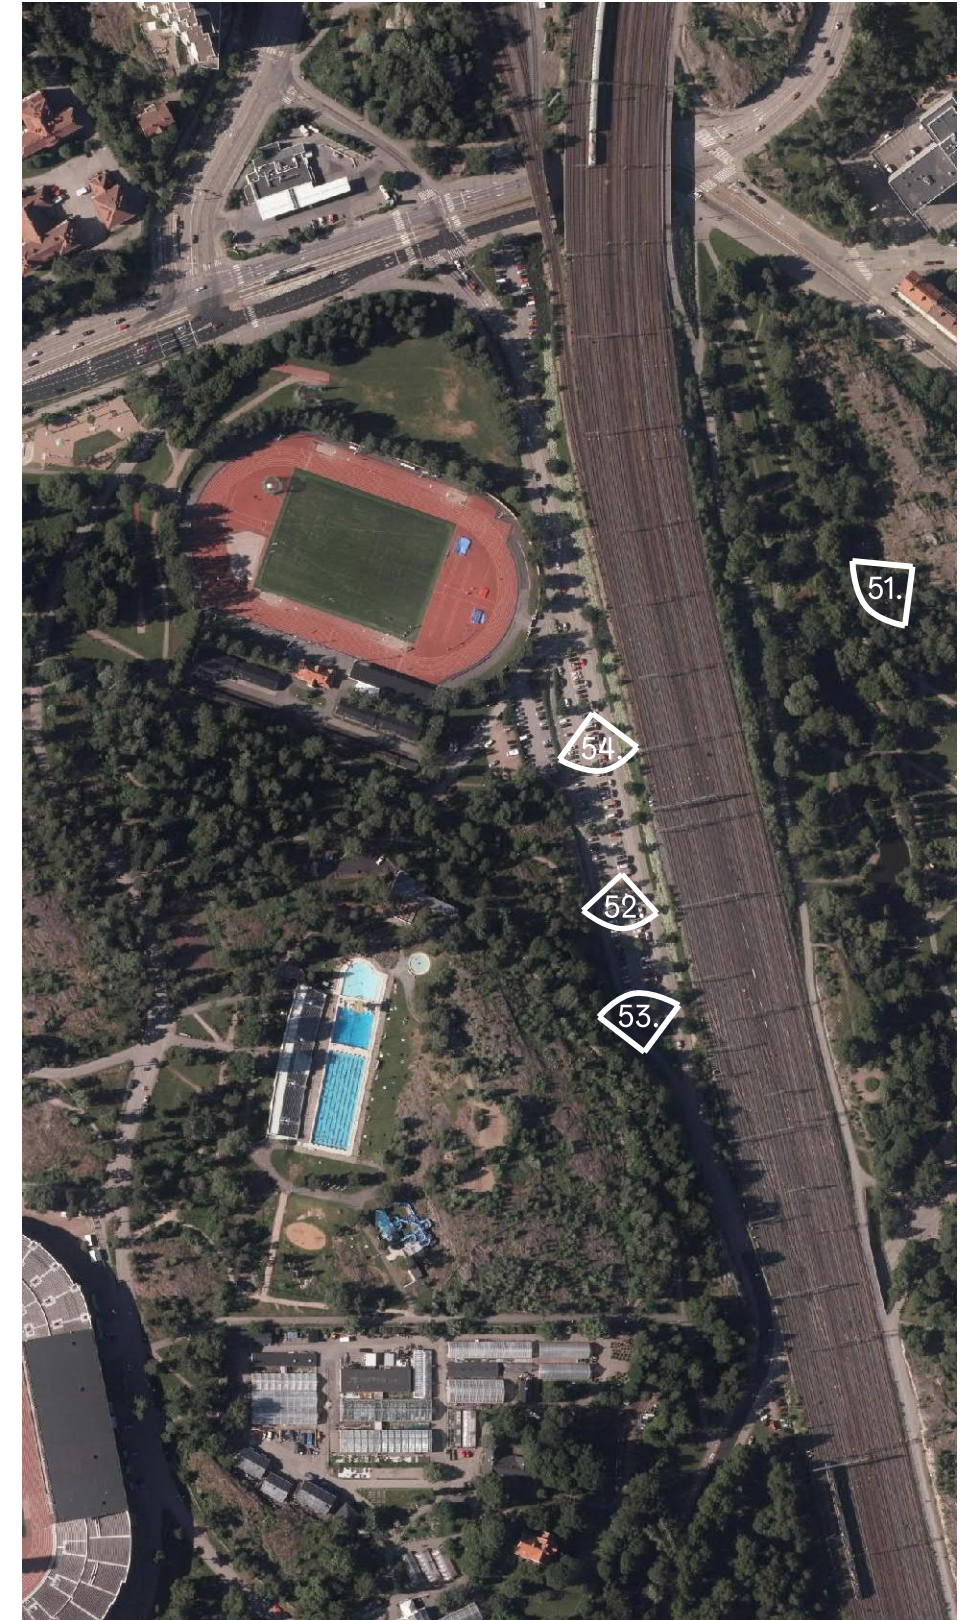

20. Näkymä Reijolankadun ja Nordenskiöldinkadun risteyksestä kohti Jäähallin pysäköinti- ja tapahtumakenttää

Kuvien sijainti ja suuntaus ilmakuvassa

21. Näkymä Urheilulehdon edestä kohti Jäähallia

22. Näkymä Urheilukadun pohjoiselta pallokentältä kohti Jäähallia

45. Näkymä pitkin Uimastadioninpolkua kohti Uimastadionia

Kuvien sijainti ja suuntaus ilmakuvassa

46. Näkymä Eläintarhan kallioselänteeltä kohti Jäähallin pysäköinti- ja tapahtumakenttää

47. Näkymä Eläintarhan kallioselänteeltä etelään

48. Näkymä Eläintarhan kallioselänteeseen viereisistä männiköistä

49. Näkymä Nordenskiöldinkadulta kohti Eläintarhan aluetta, Teknisen rakennelman (mai-1) sijainti

50. Näkymä Nordenskiöldinkadulta kohti Eläintarhan aluetta, Teknisten rakennelmien (mai-3) sijainti

Kuvien sijainti ja suuntaus ilmakuvassa

51. Ilmakuva Vauhtitielle suunnitellun tunnelin suuaukon alueesta

52. Näkymä pohjoisesta kohti tunnelin suuaukkoa (kuva: B&M Oy)

Kuvien sijainti ja suuntaus ilmakuvasa