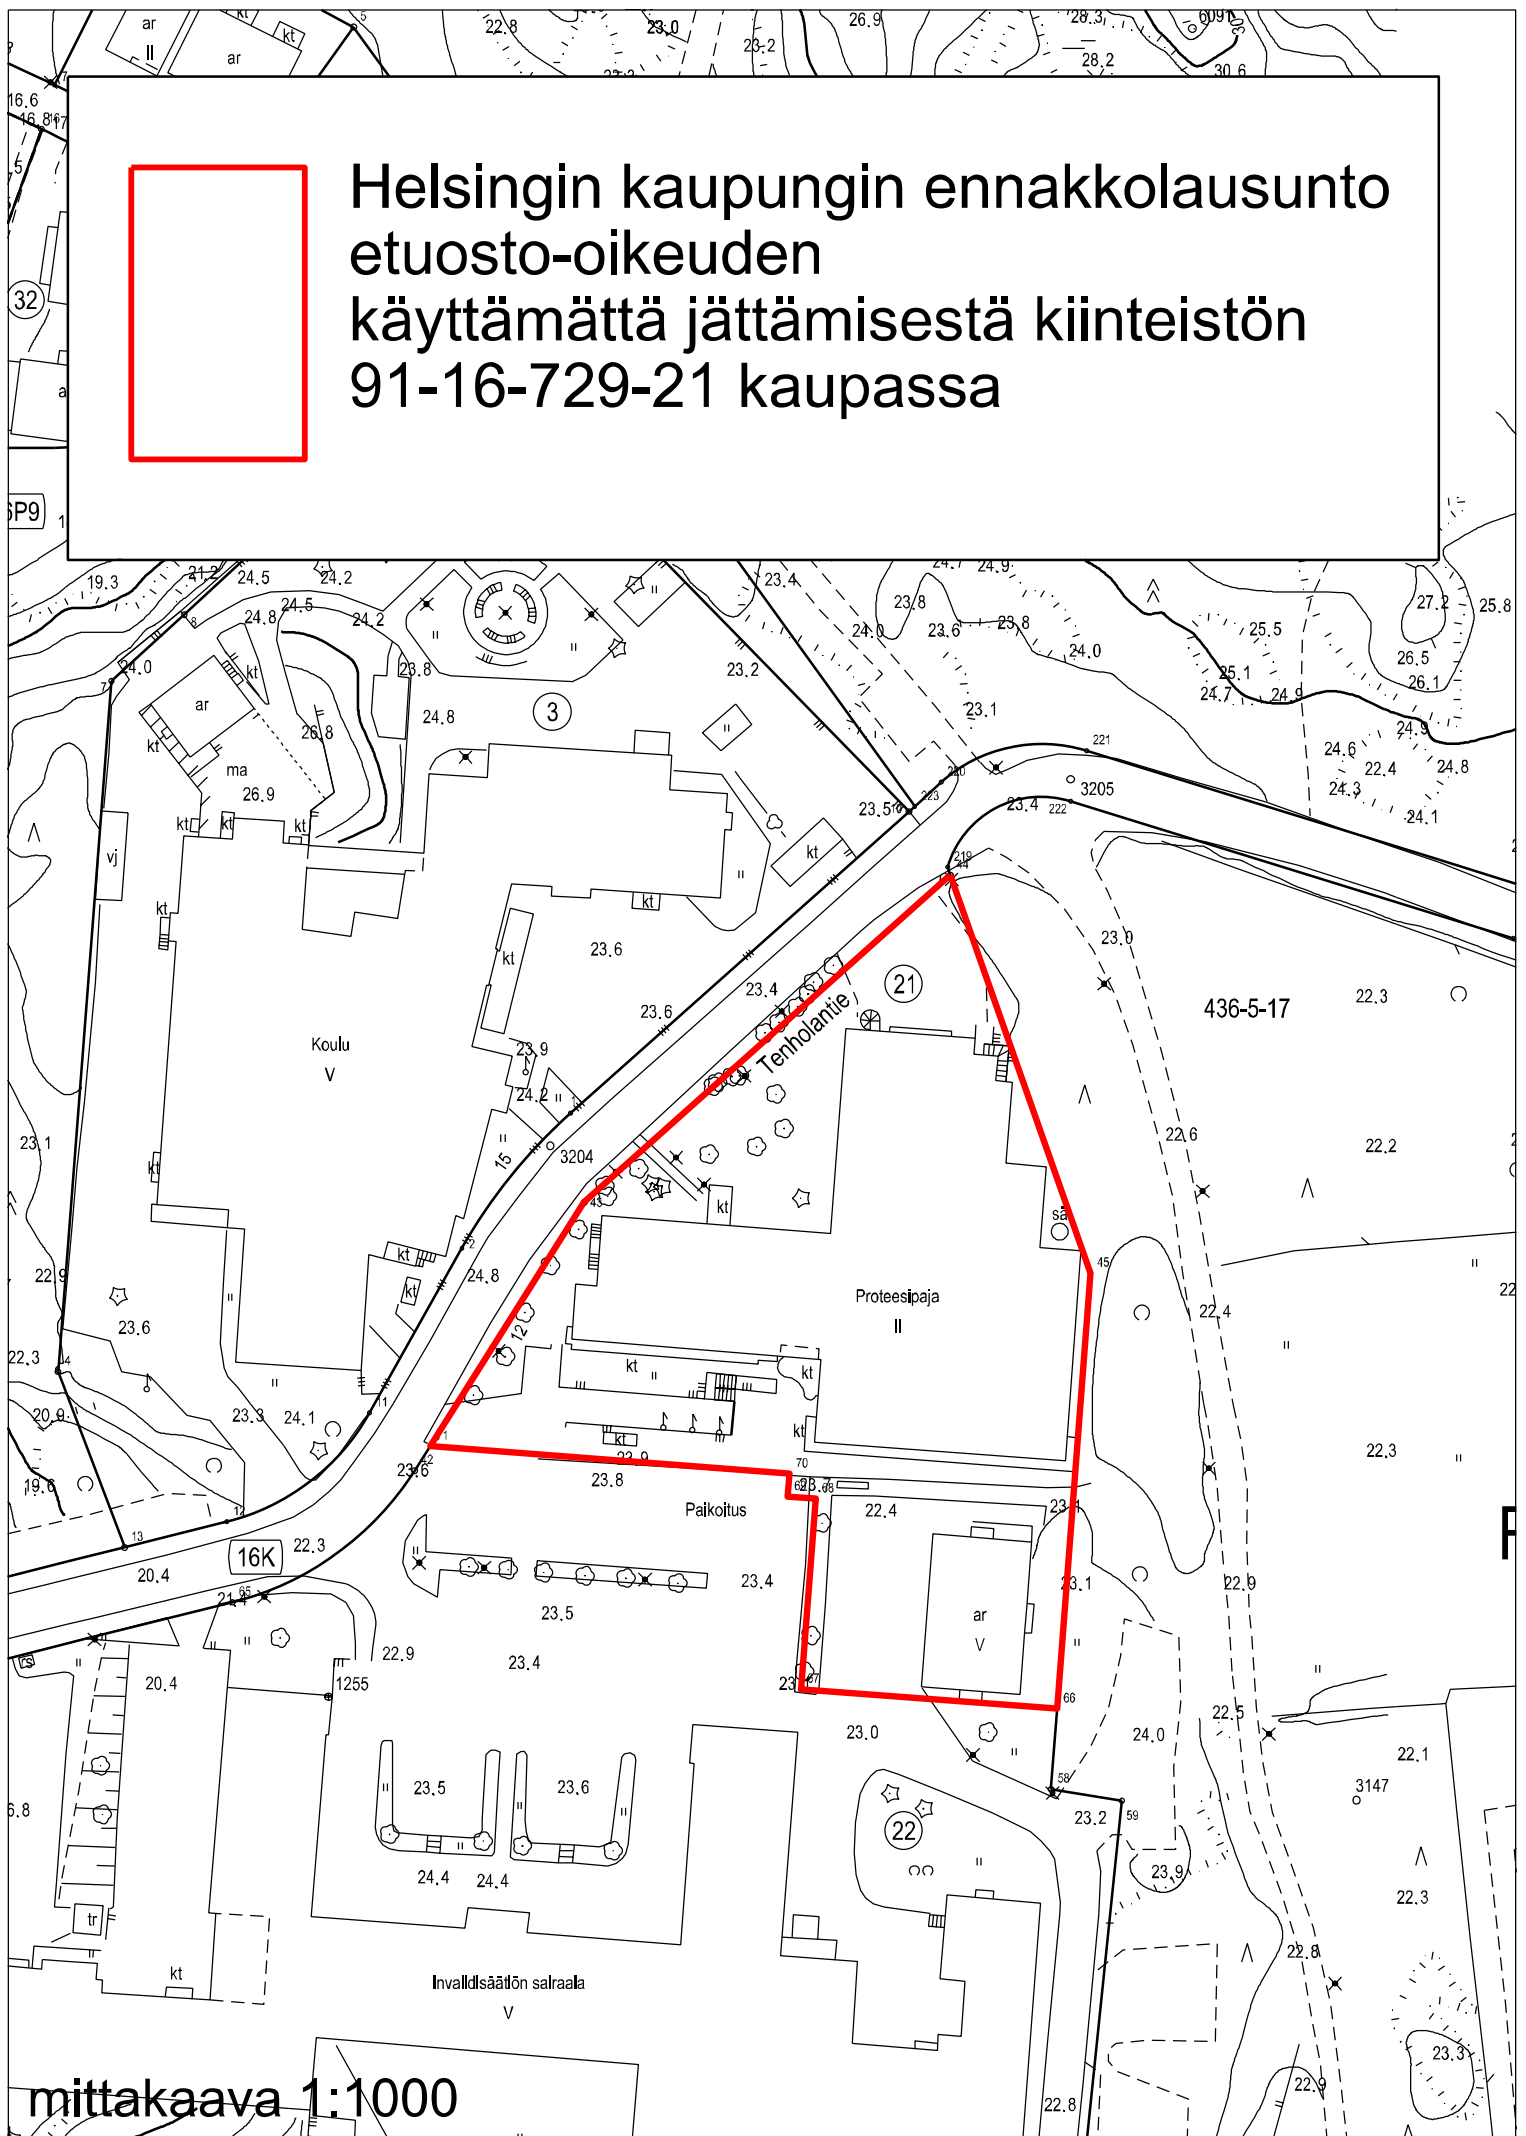

Helsingin kaupungin ennakkolausunto etuosto-oikeuden käyttämättä jättämisestä kiinteistön 91-16-729-21 kaupassa

mittakaava 1:1000