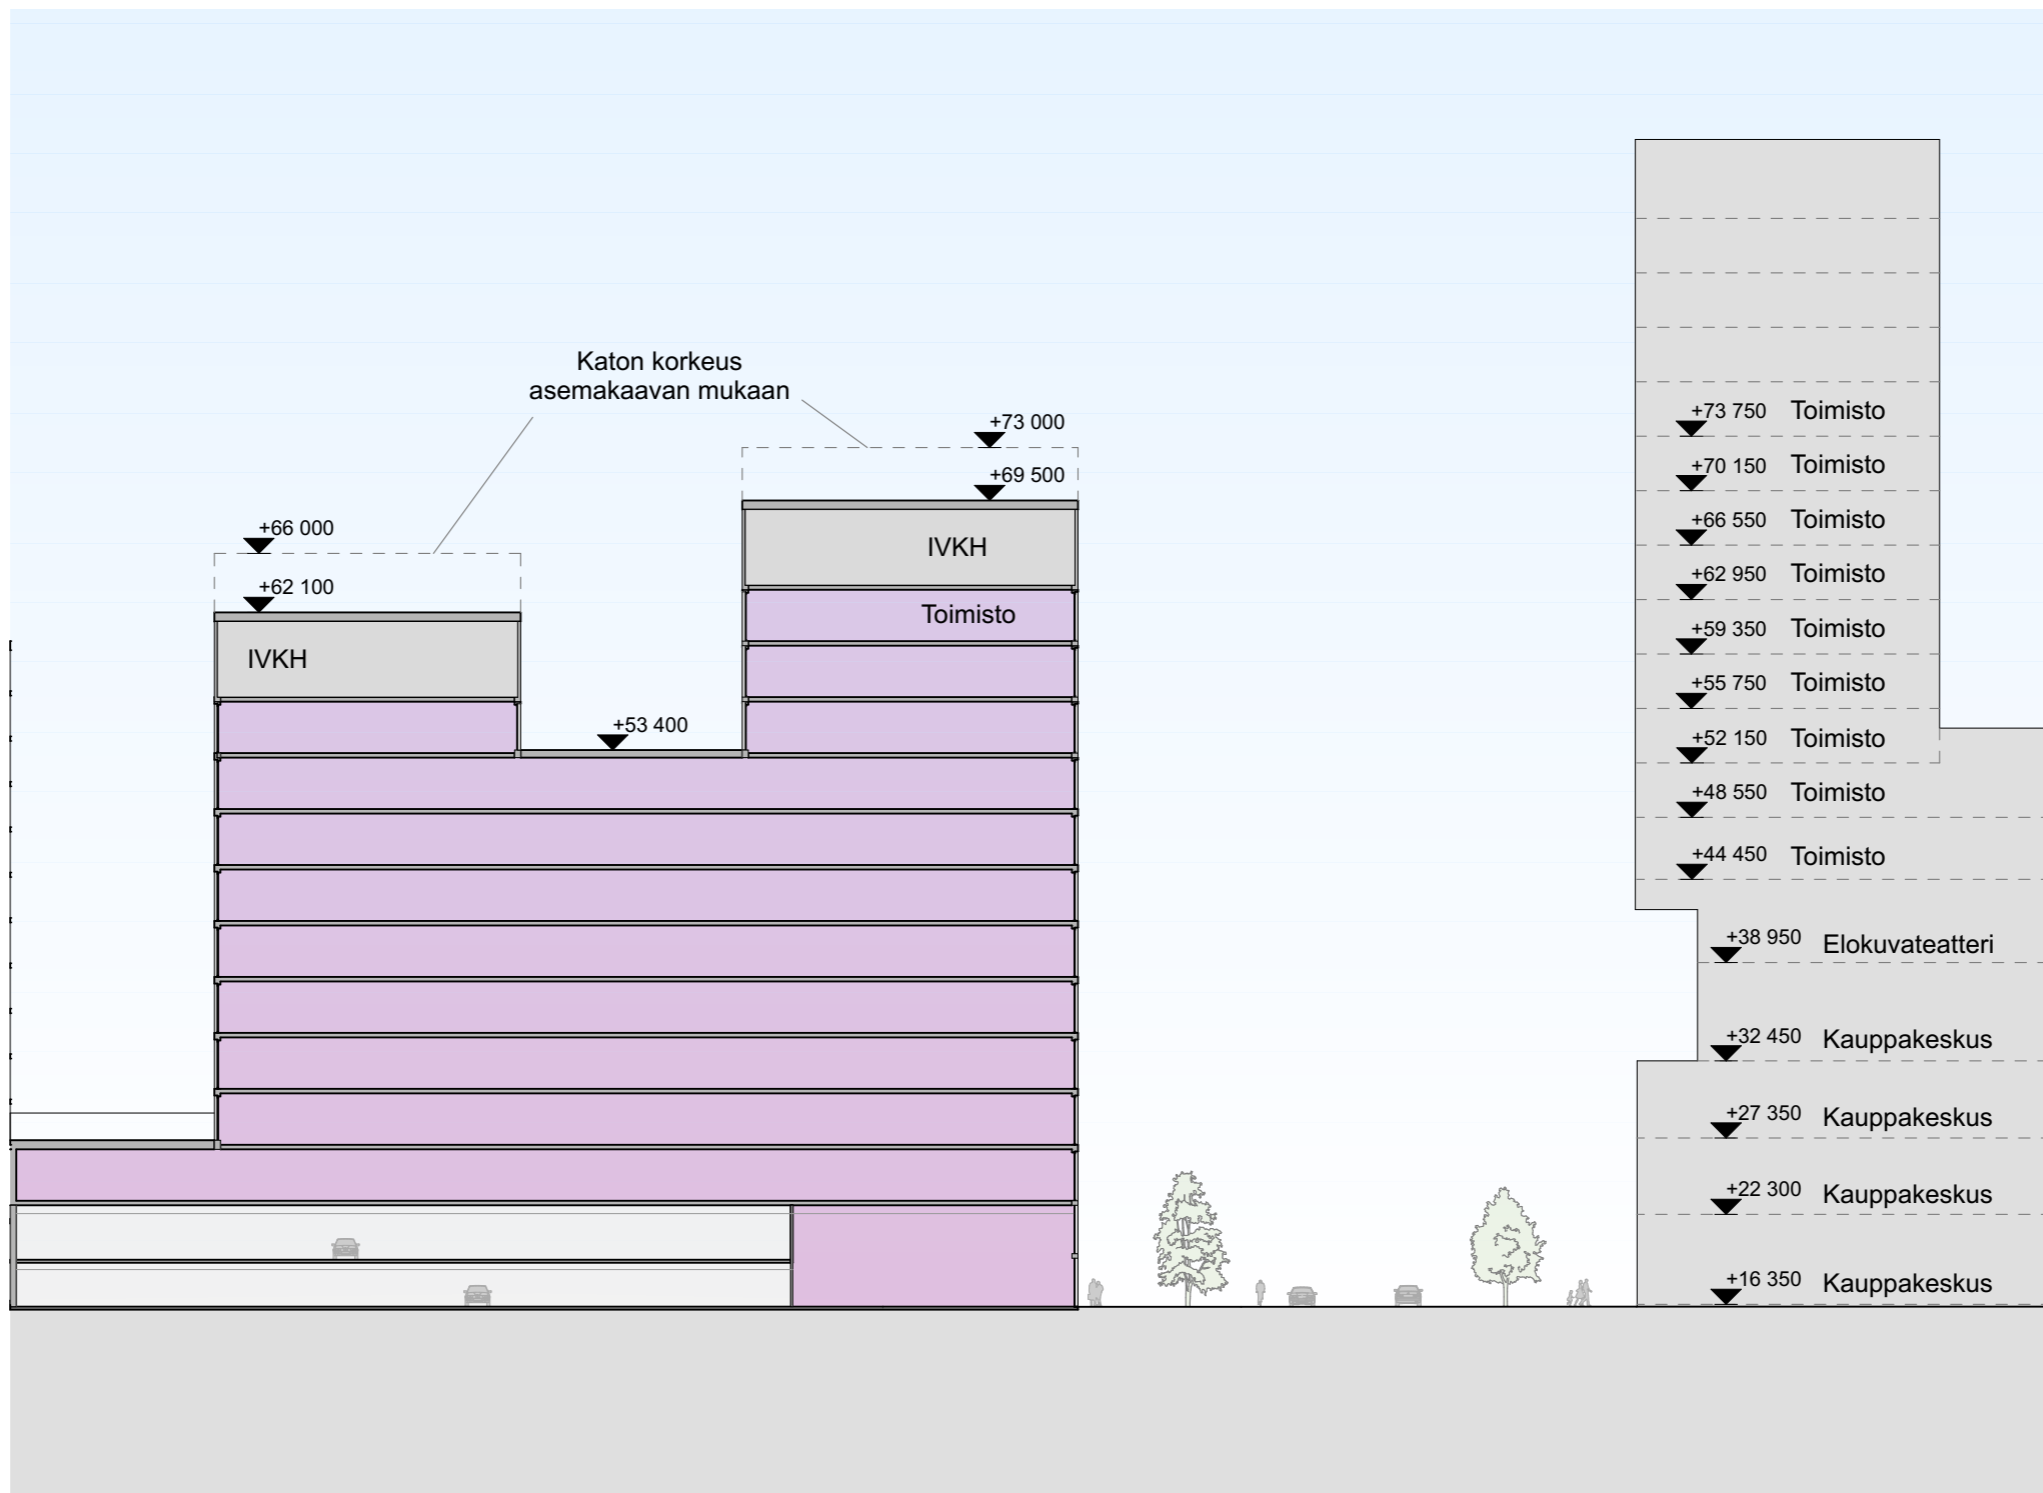

Hexagon Kortteli

08 Toiminnallisuus 1:500 Leikkaus B-B

A S
& H ARKKITEHDIT SOINI & HORTO OY
MALMINKATU 30
00100 HELSINKI

06/07/2020

Leikkaus B3

Leikkaus B1