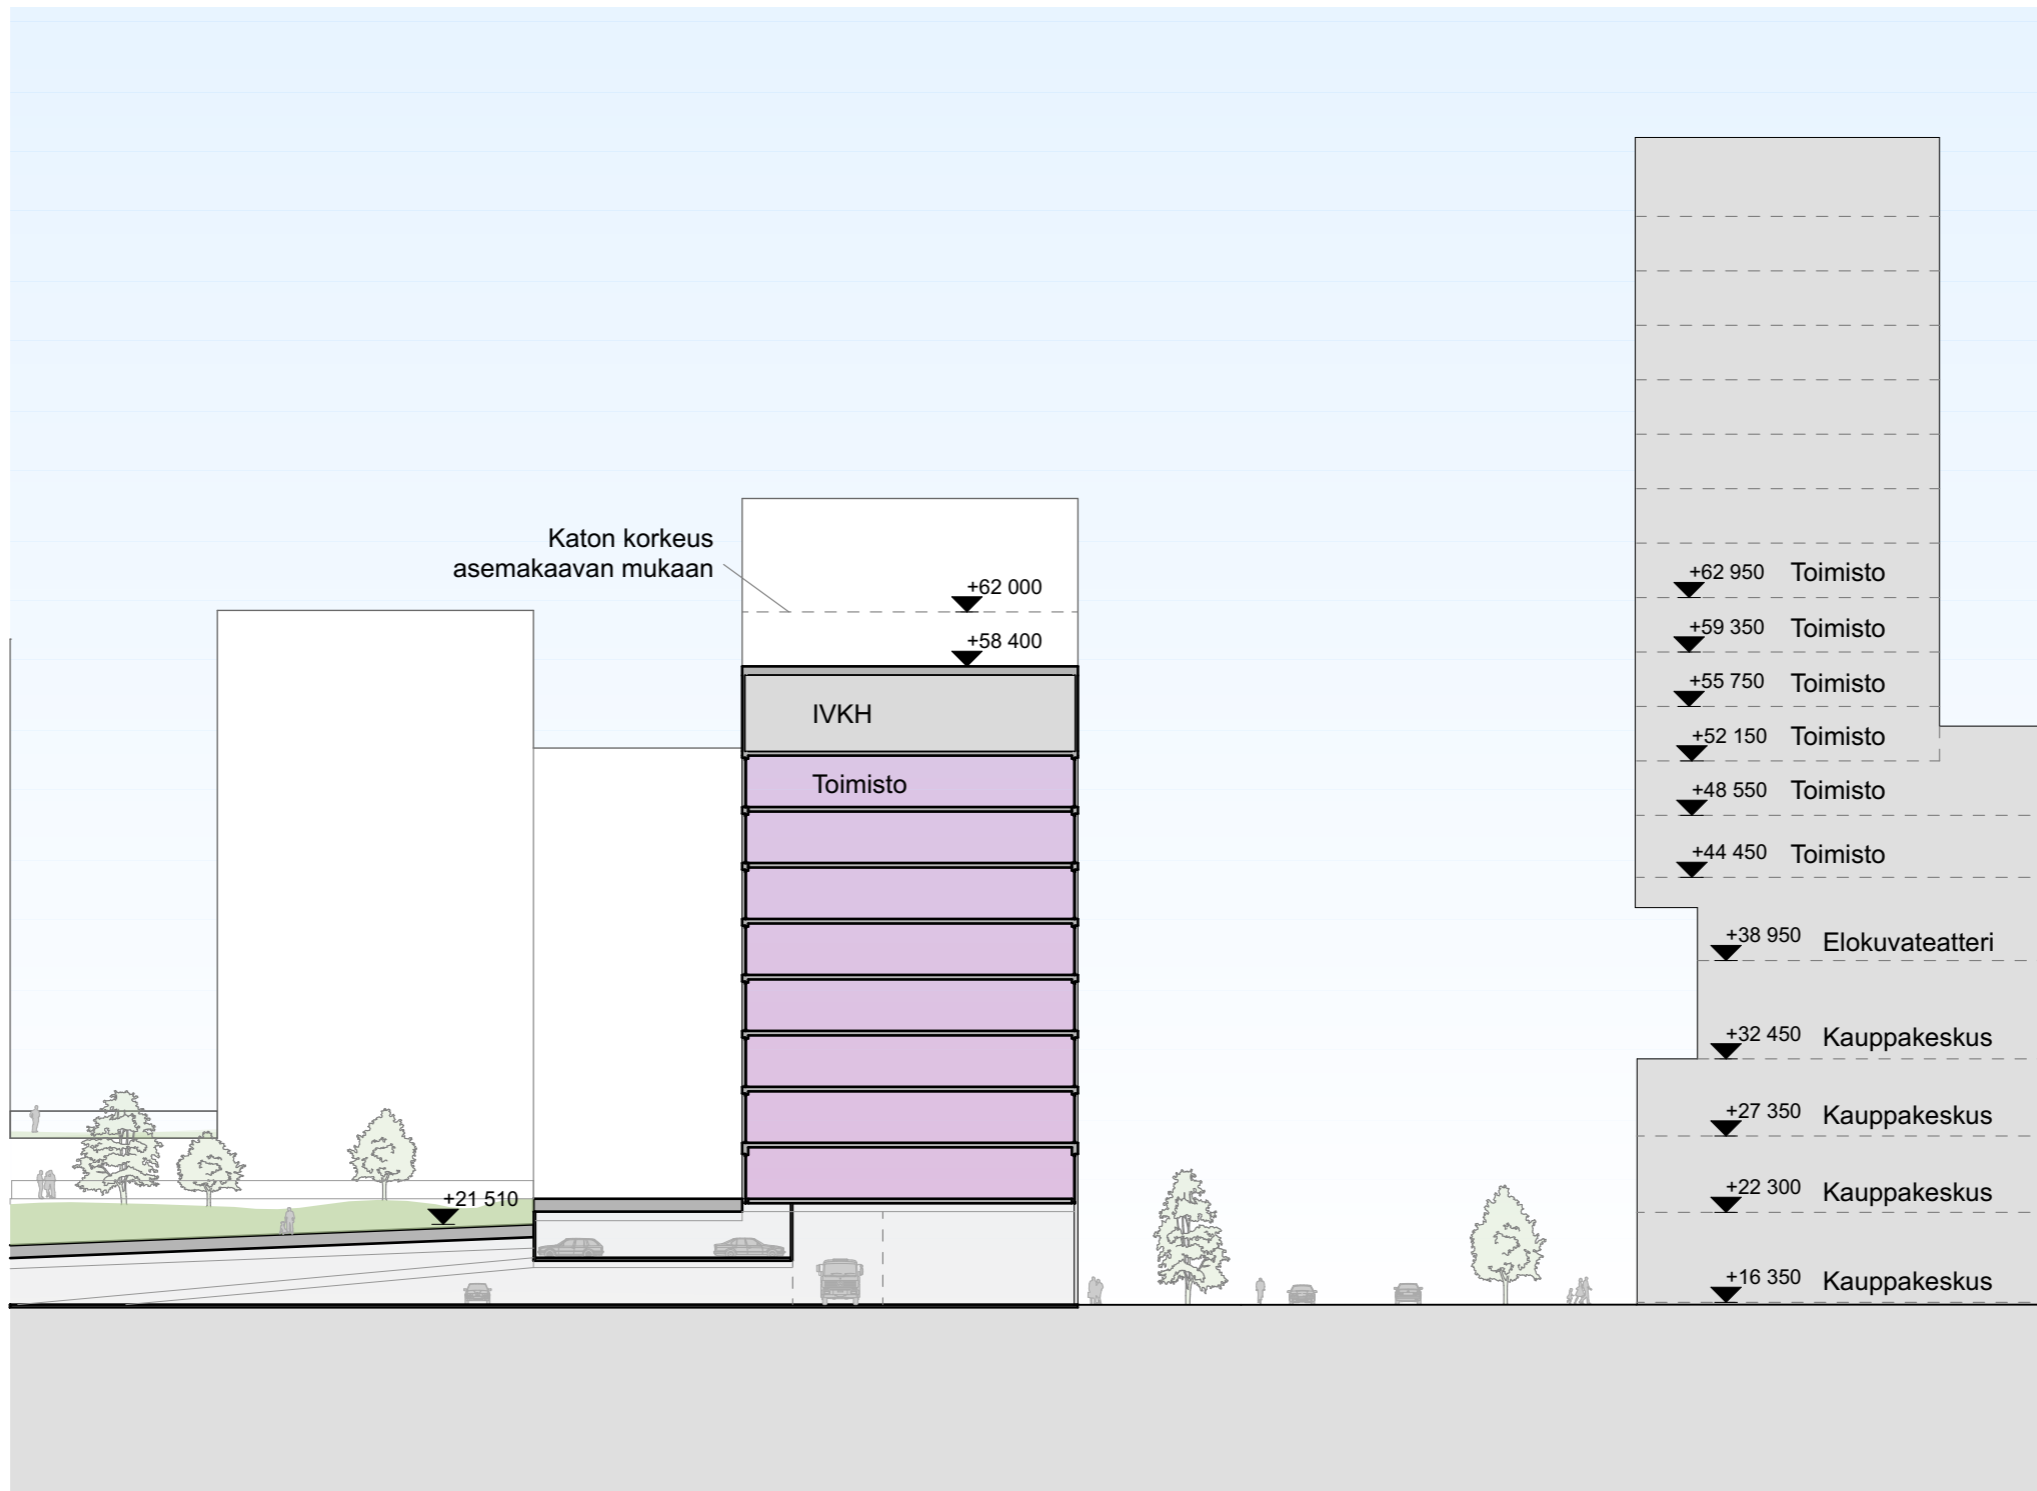

Hexagon Kortteli

08 Toiminnallisuus 1:500 Leikkaus B-B

A S
& H ARKKITEHDIT SOINI & HORTO OY
MALMINKATU 30
00100 HELSINKI

06/07/2020

Leikkaus B3

Leikkaus B1