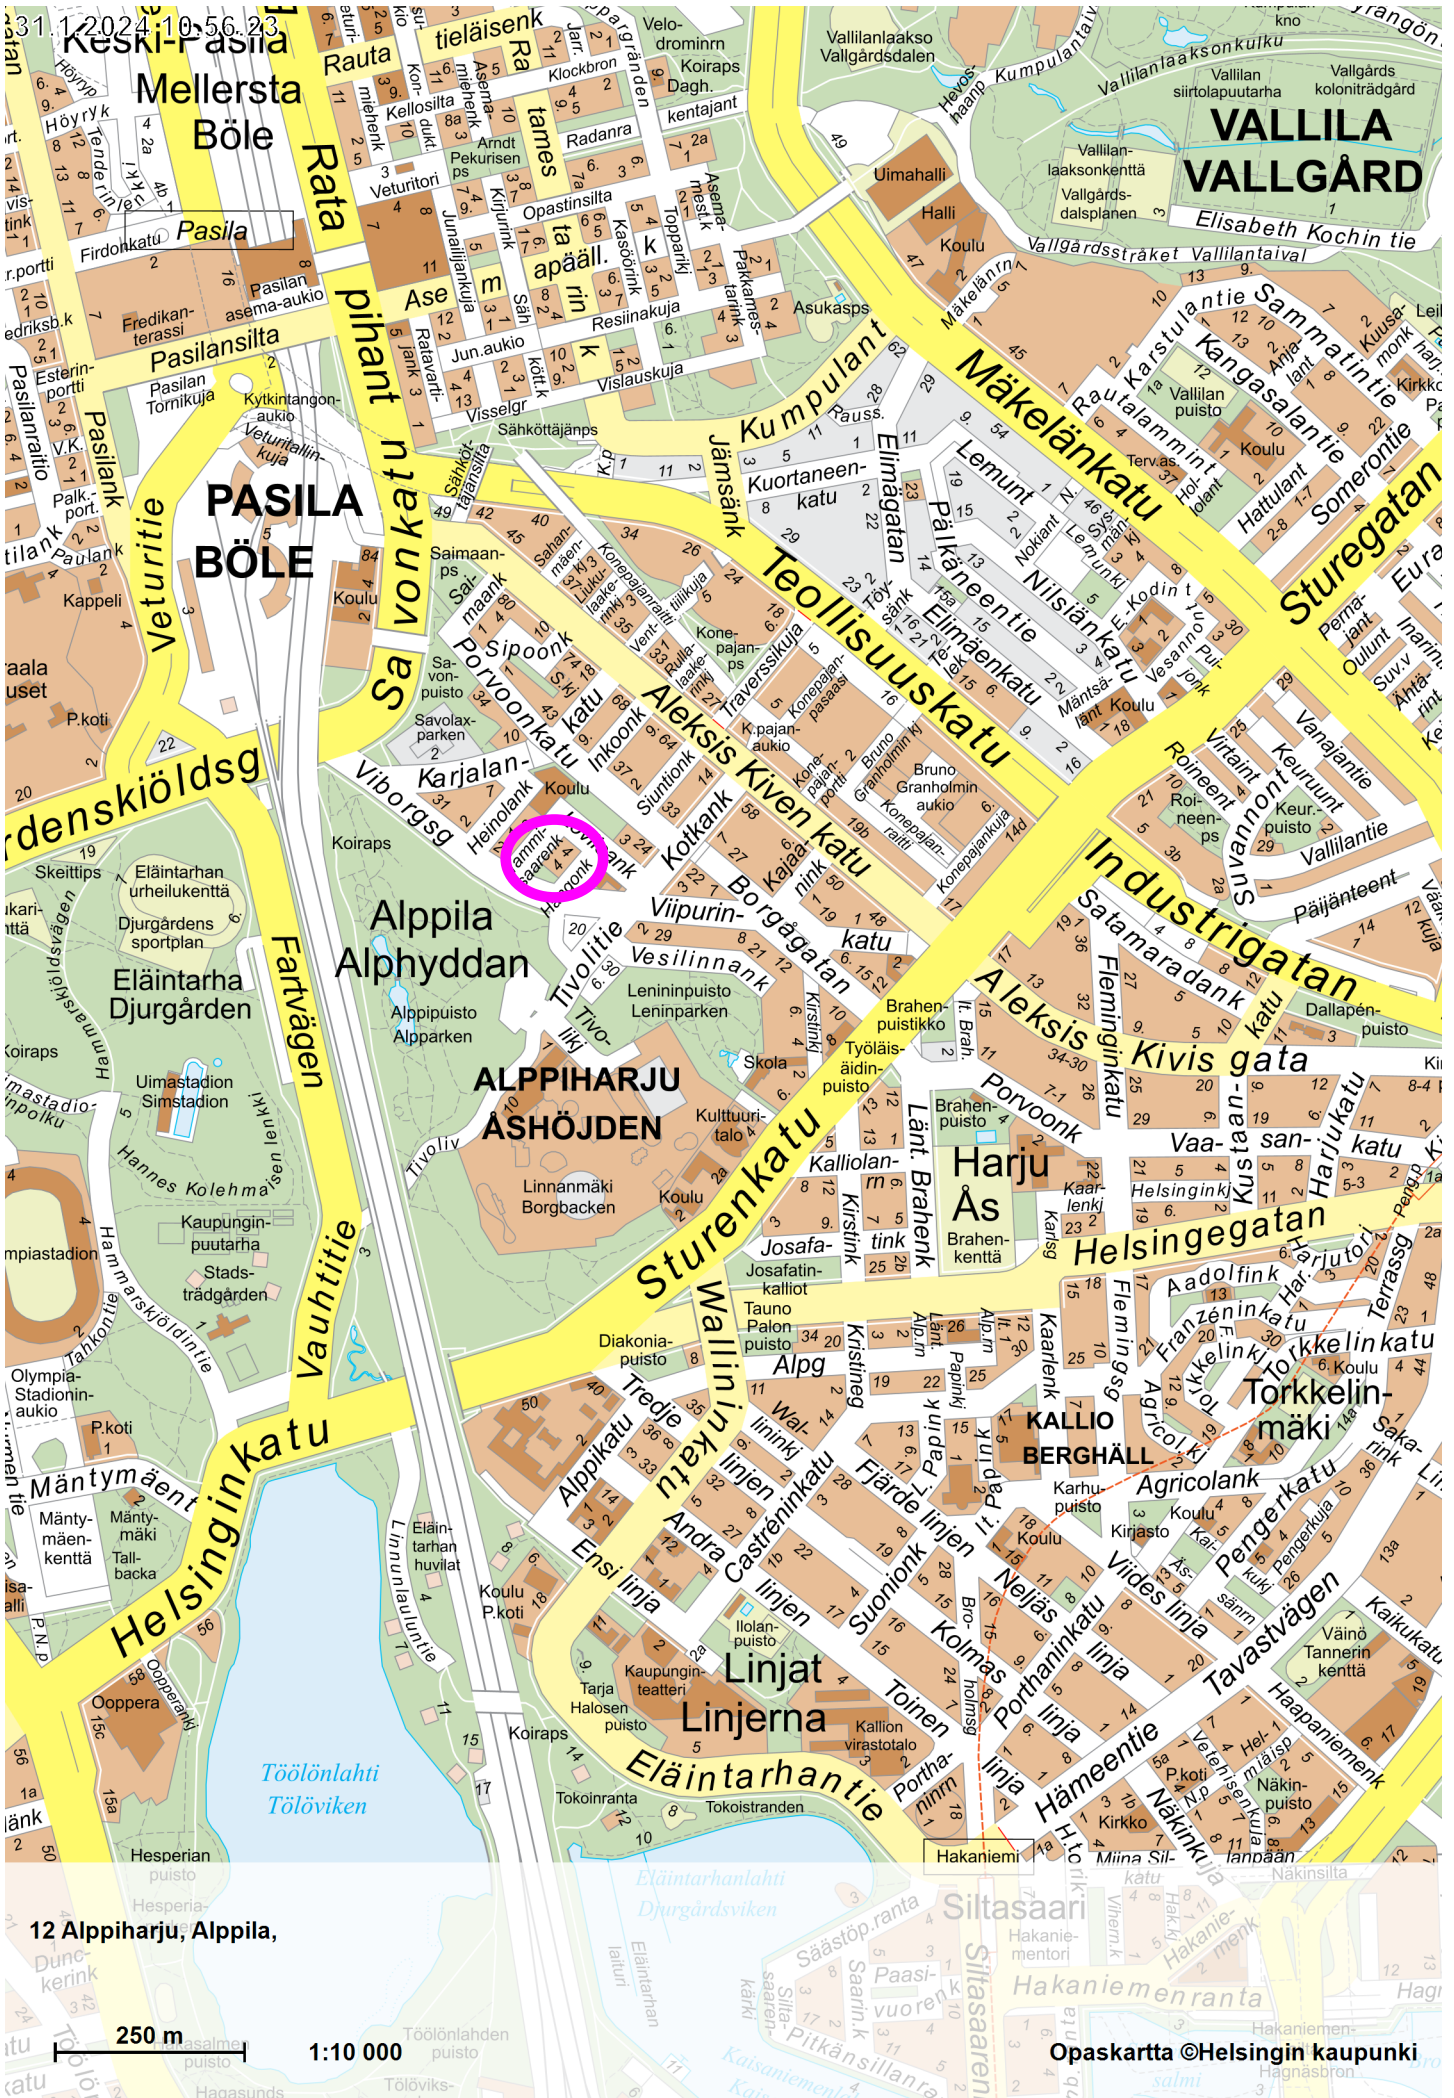

SÖRNÄINEN SÖRNÄS

Sompasaari Sumparn

Mustikkamaa Blåbärslandet

Korkeasaari Högholmen

Tervasaari Tjärholmen

Pohjoissatama Norra hamnen

10 Sörnäinen Nihti,

250 m

1:10 000

Opaskartta ©Helsingin kaupunki

47 Mellunkylä, Kurkimäki

250 m 1:10 000

Opaskartta ©Helsingin kaupunki

12 Alppiharju, Alppila,

250 m

1:10 000