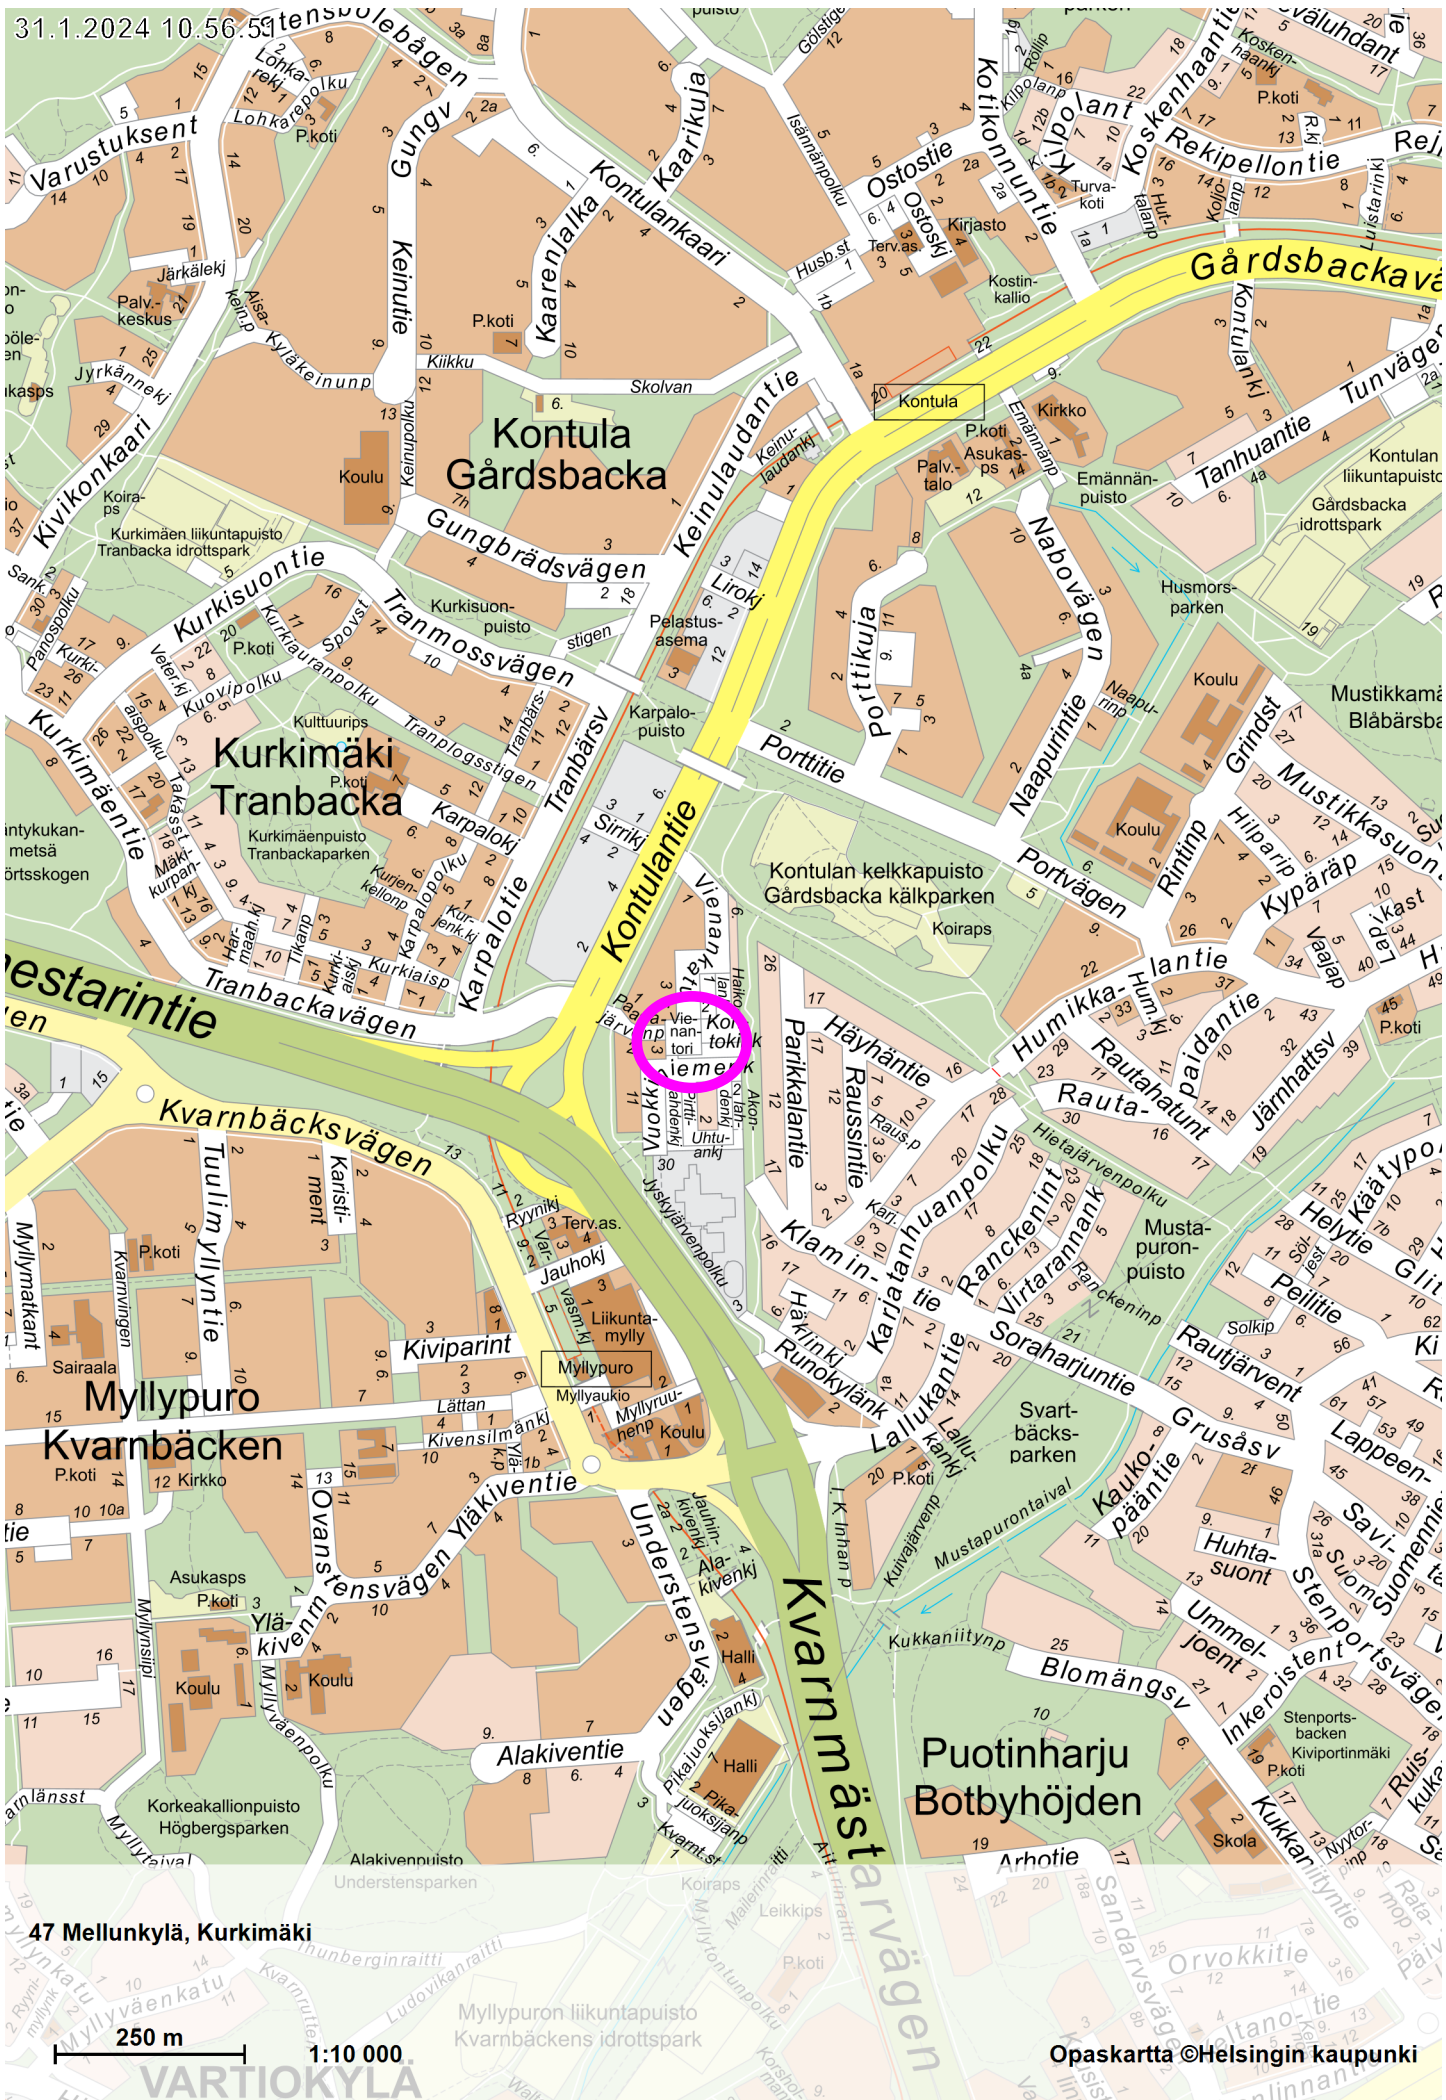

SÖRNÄINEN SÖRNÄS

Sompasaari Sumparn

Mustikkamaa Blåbärslandet

Korkeasaari Högholmen

Tervasaari Tjärholmen

Pohjoissatama Norra hamnen

10 Sörnäinen Nihti,

250 m

1:10 000

Opaskartta ©Helsingin kaupunki

47 Mellunkylä, Kurkimäki

250 m 1:10 000

Opaskartta ©Helsingin kaupunki

12 Alppiharju, Alppila,

250 m

1:10 000