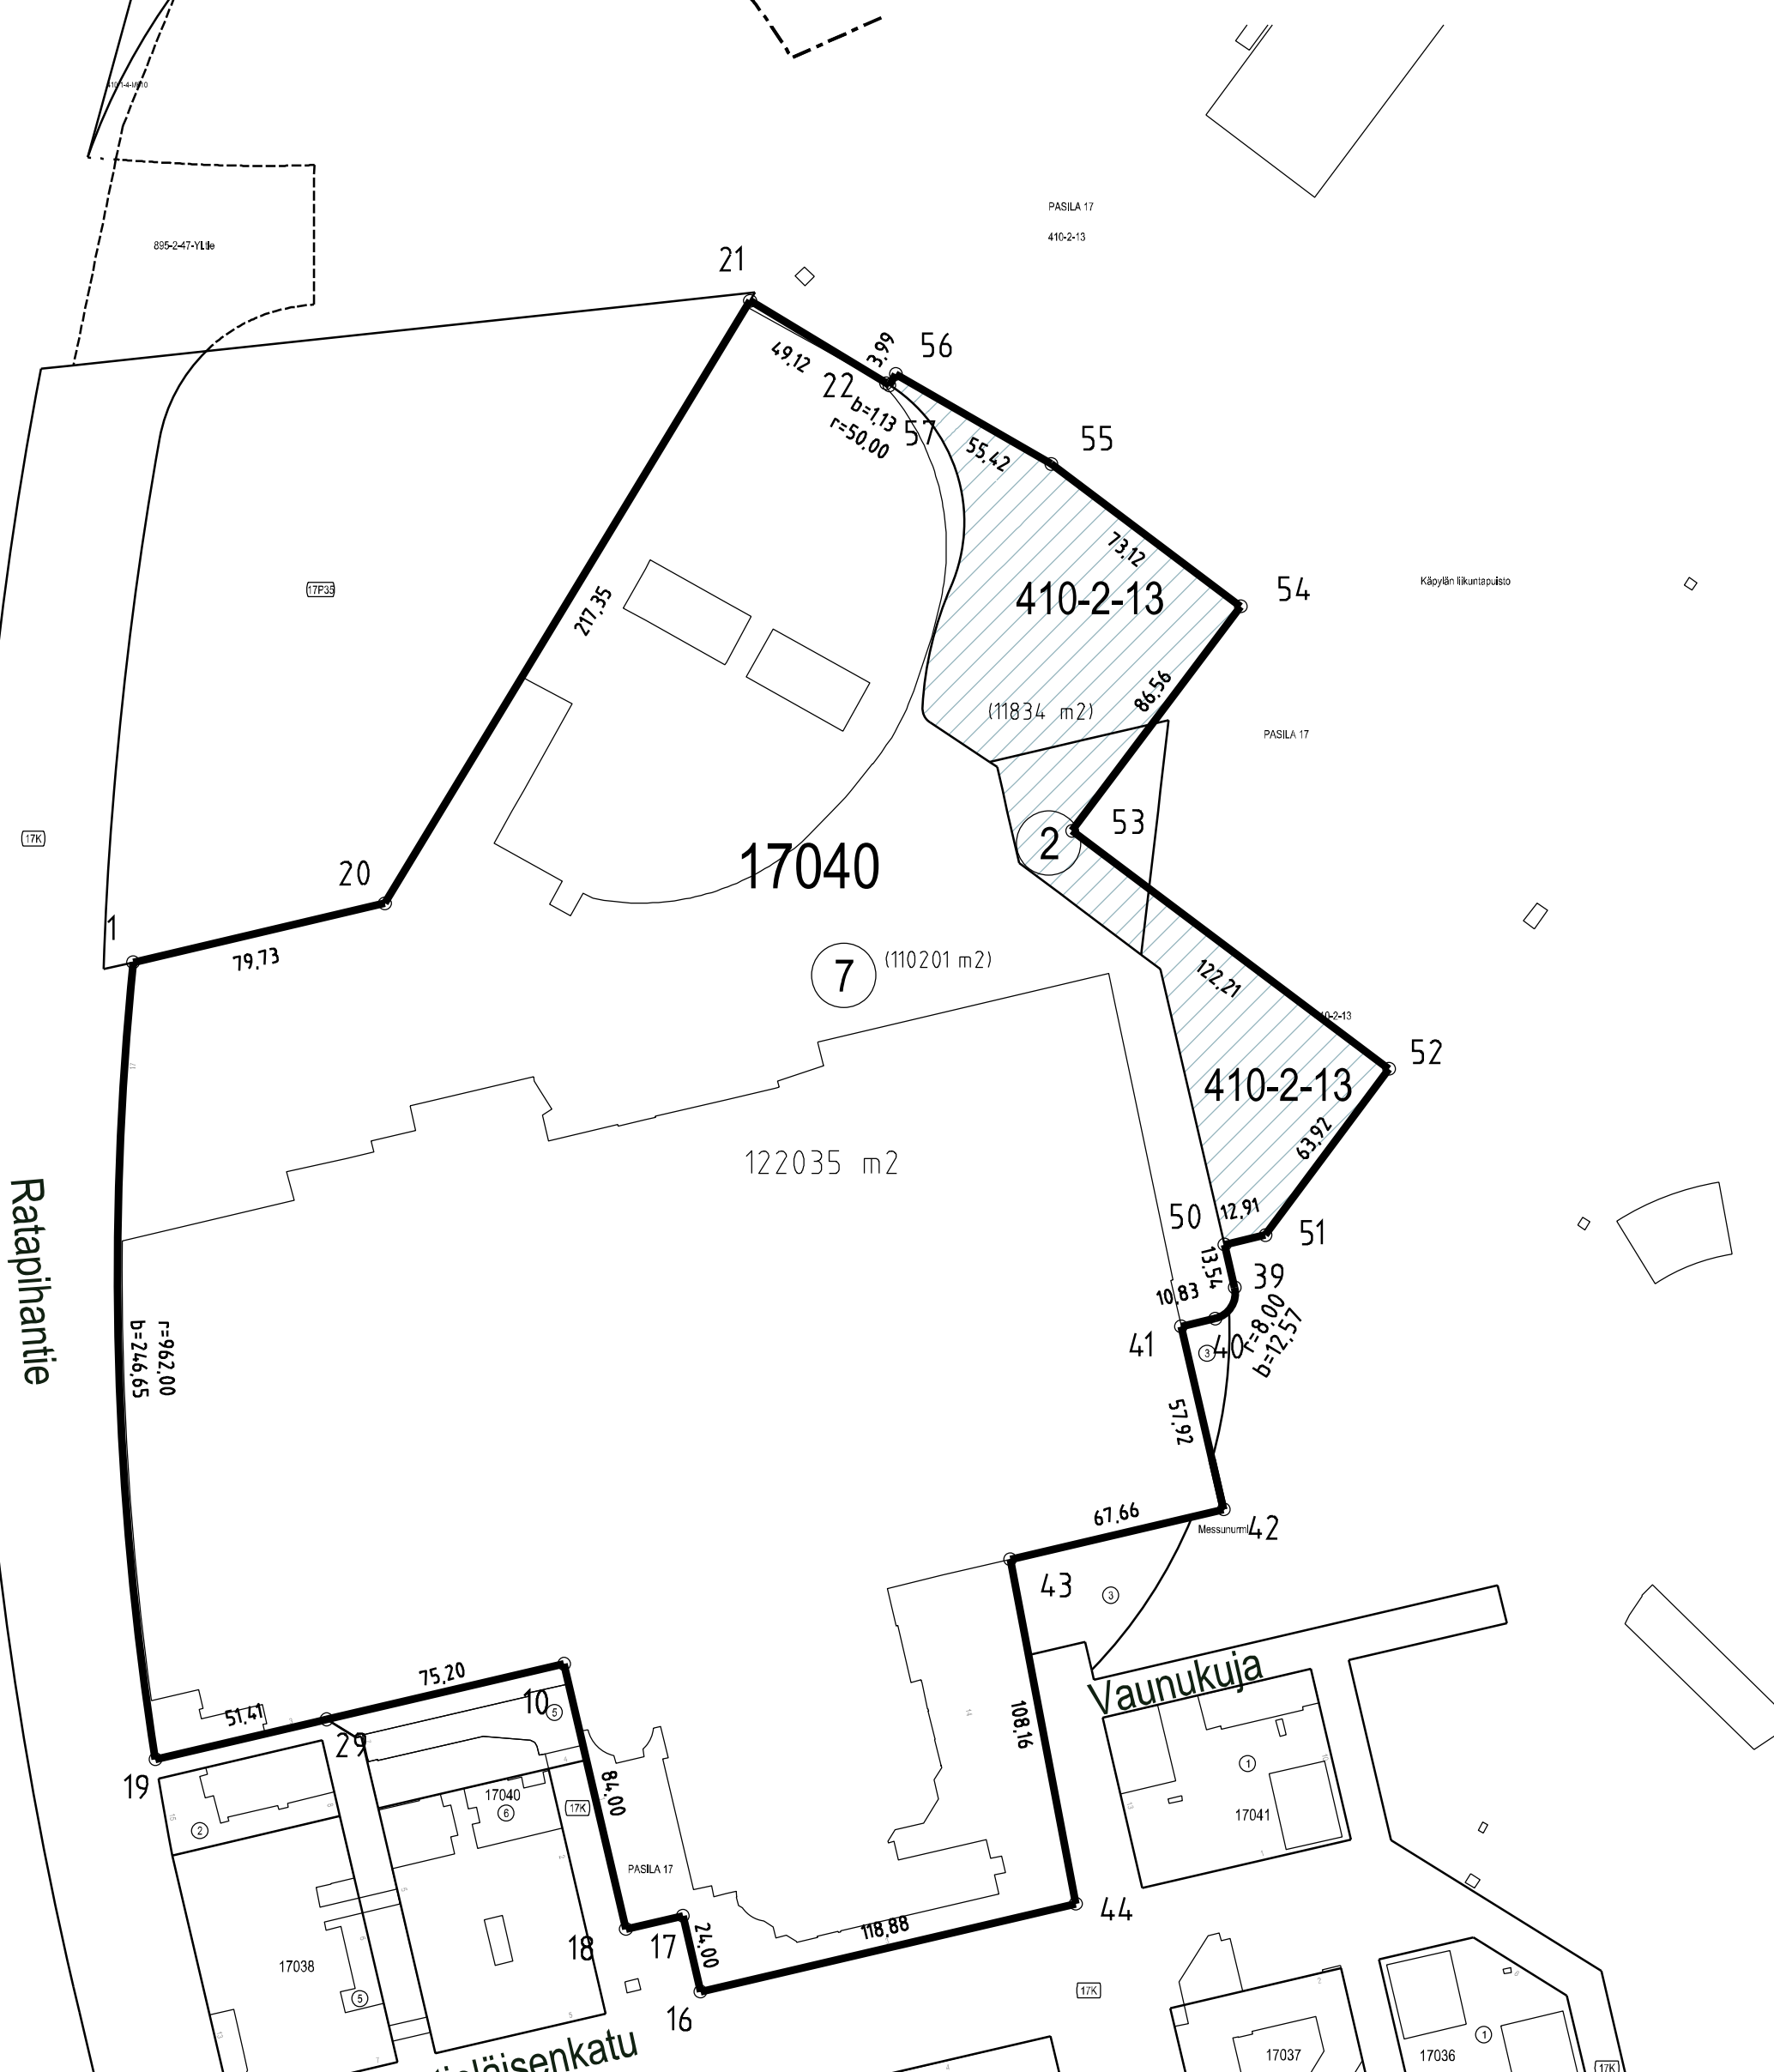

Kunta  
Helsinki

Kaupunginosa  
17. Pasila

Kortteli  
17040

Laskija:  
MRu

Karttalehti:  
676496

Helsingin kaupunki vuokraa yhteensä noin 122035 m<sup>2</sup>  
suuruisen alueen kiinteistöistä:  
91-17-40-7: 110201 m<sup>2</sup>  
(Kuvalta poistuvat alueet yhteensä noin 11834 m<sup>2</sup>)  
91-17-40-2: 1632 m<sup>2</sup>  
91-410-2-13: 10202 m<sup>2</sup>

Helsingissä 25.9.2023

410-1-4

PASILA 17  
410-2-13

Käpylin liikuntapöytä

PASILA 17

Ratapihantie

Vaunukuja

Rautatieläisenkatu

17040

410-2-13

410-2-13

7 (110201 m<sup>2</sup>)

122035 m<sup>2</sup>

(11834 m<sup>2</sup>)

r=962.00  
b=216.65

r=50.00  
b=1.13

r=800.00  
b=12.57