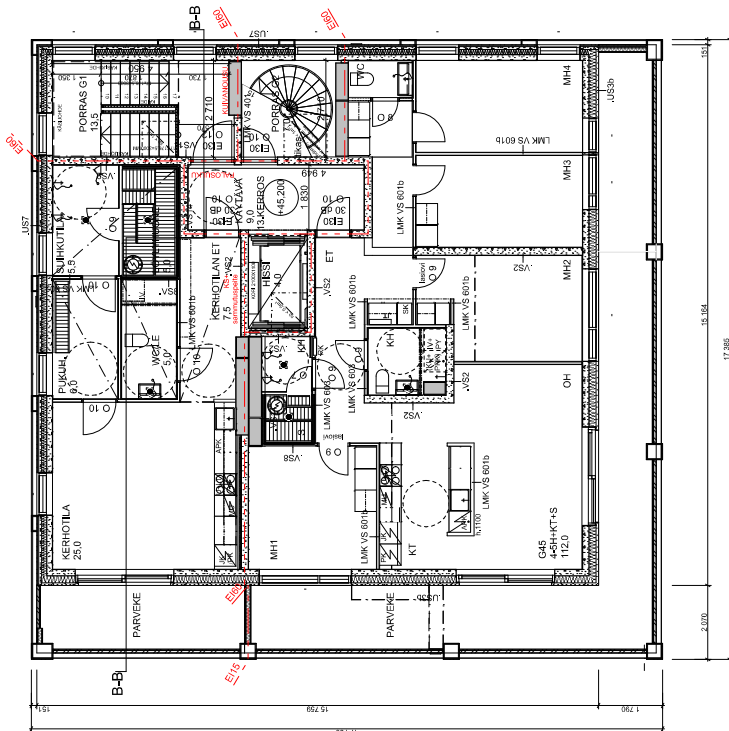

tasokoordinaatio ETRS-GK25/ korkeusjärjestelmä N2000

Kaupunginosa/Kylä	Korttelit/H	Tontin/romo	Vuoromallien merkinnät	Julkaisuvuosi
10	631	8		
Rakennuksen numero/Rakennusnumeros				
Rakennustyyppi/tyyppi	Rakennuksen nimi	Yhteyshenkilö	Yhteyshenkilön yhteystiedot	
Uudisrakennus	Uudisrakennus	As Oy Helsingin Masio		
Rakennusvaihe	Rakennusvaihe	F1001 Dianan Kuja 3		
		00540 Helsinki		
Yhteyshenkilö	Yhteyshenkilön nimi	Yhteyshenkilön yhteystiedot		
		Antti Oiva Arkkitehdit Oy		
		Amnankatu 31-33 E 64 00100 Helsinki		
		010 423 4640		
Vastuullinen suunnittelija: nimi, sukunimi, alue/tyyppi ja päiväys				
		1714	003_013	
			Tietosuoja	
			ARK	
		18.01.2019		
				4714_pristic_021_3