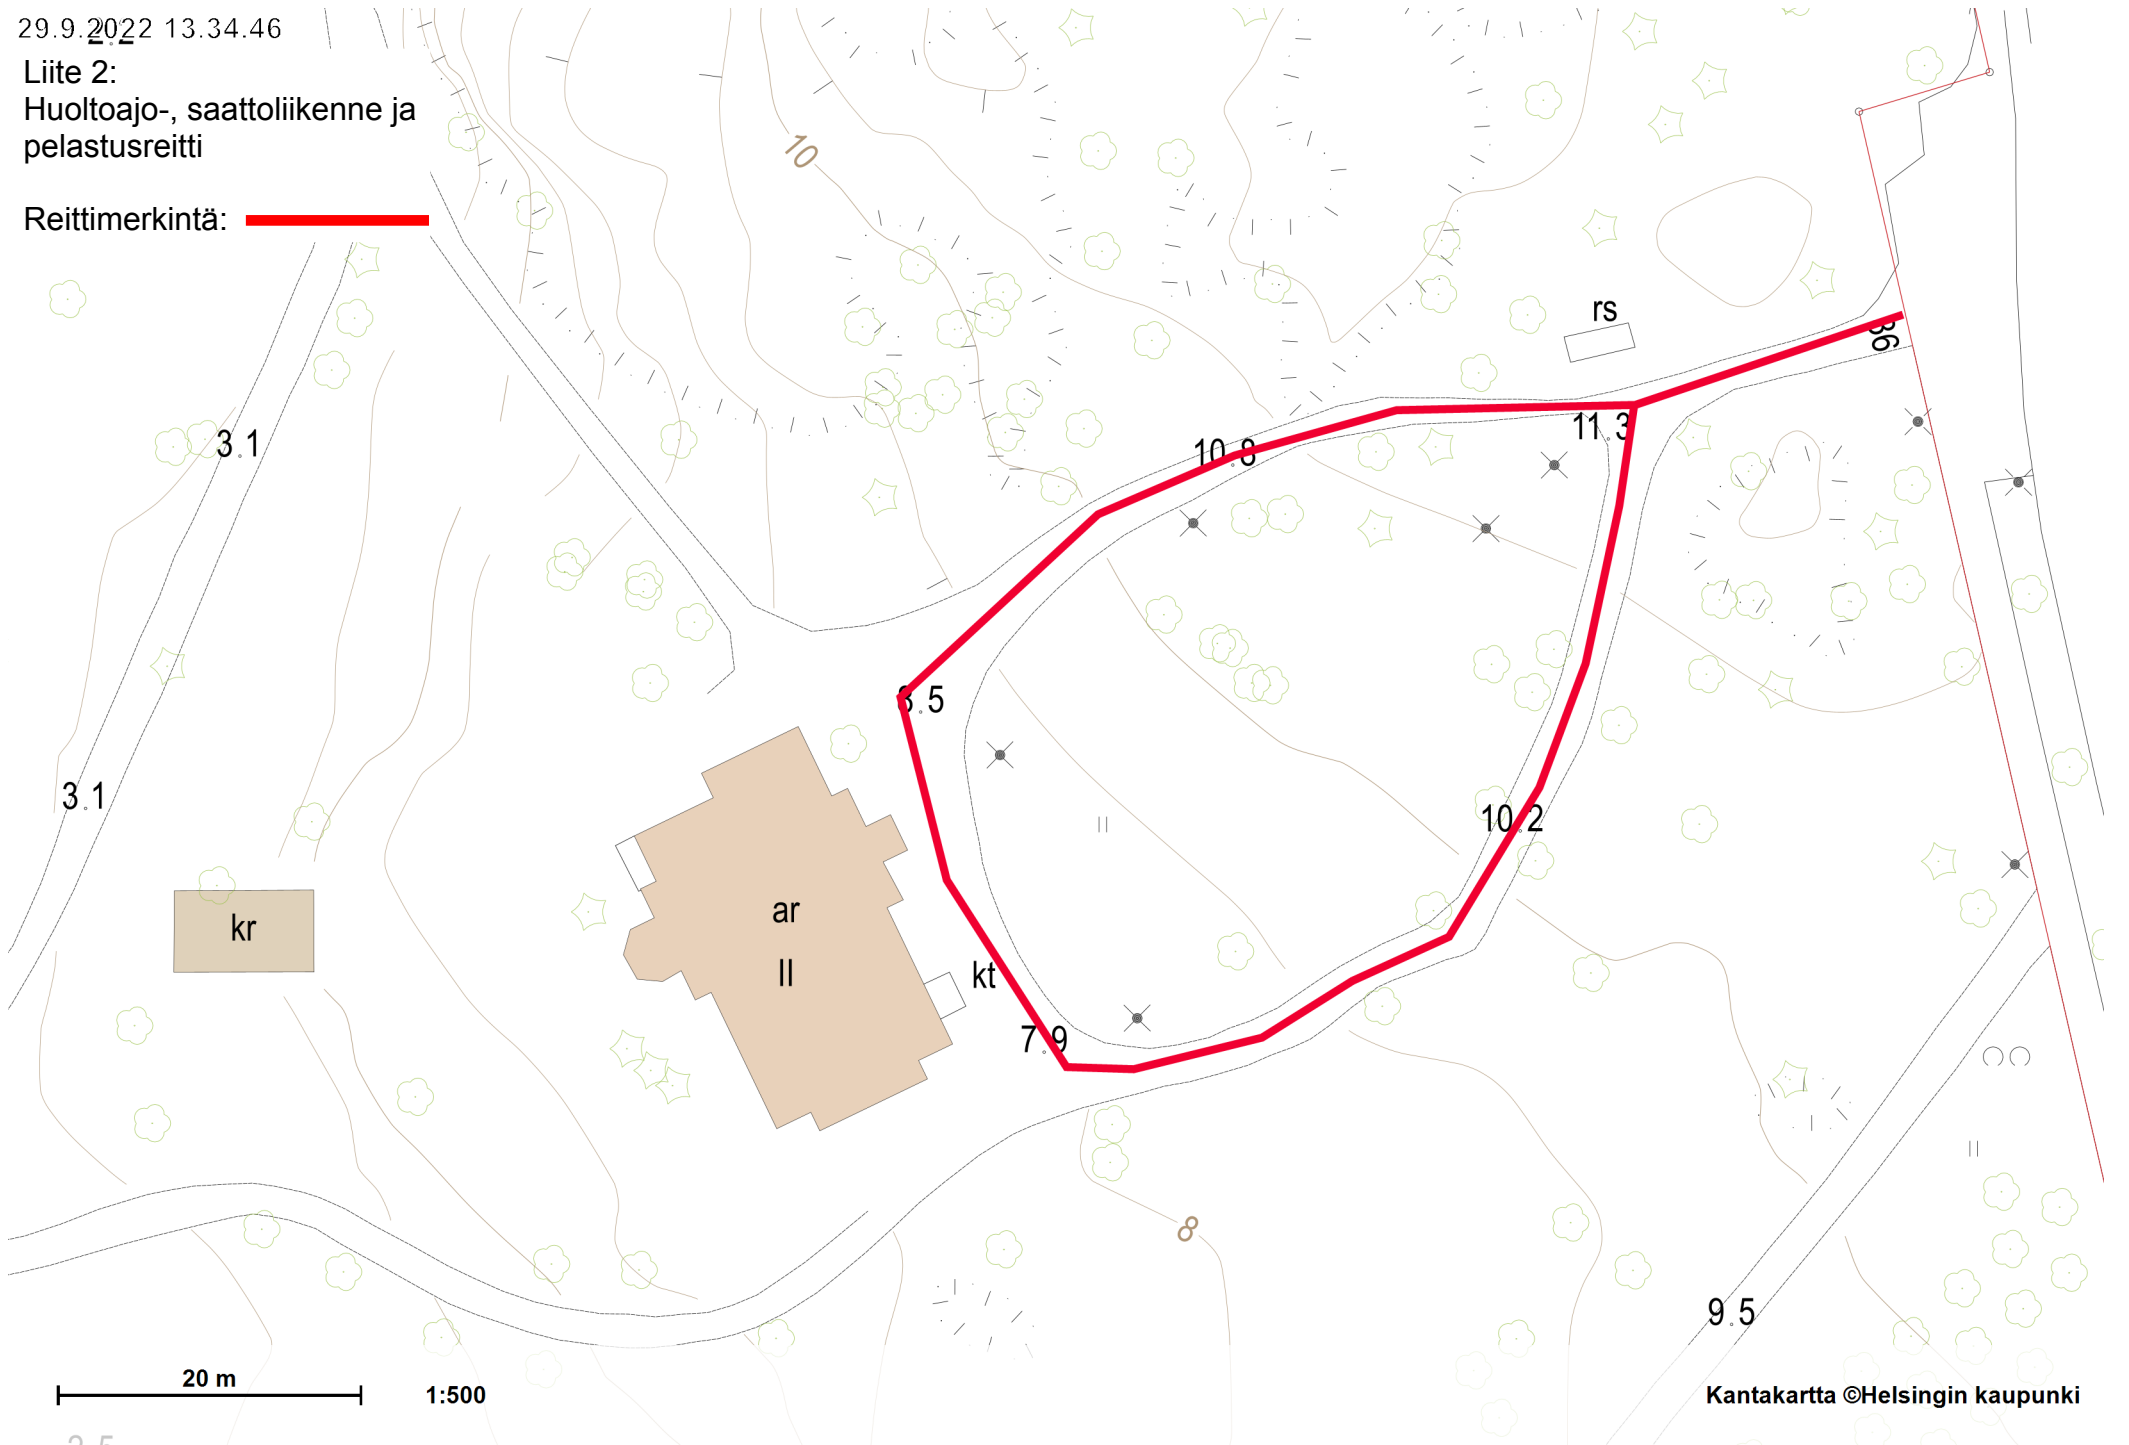

29.9.2022 13.34.46

Liite 2:
Huoltoajo-, saattoliikenne ja
pelastusreitti

Reittimerkintä: 

20 m 1:500

Kantakartta ©Helsingin kaupunki