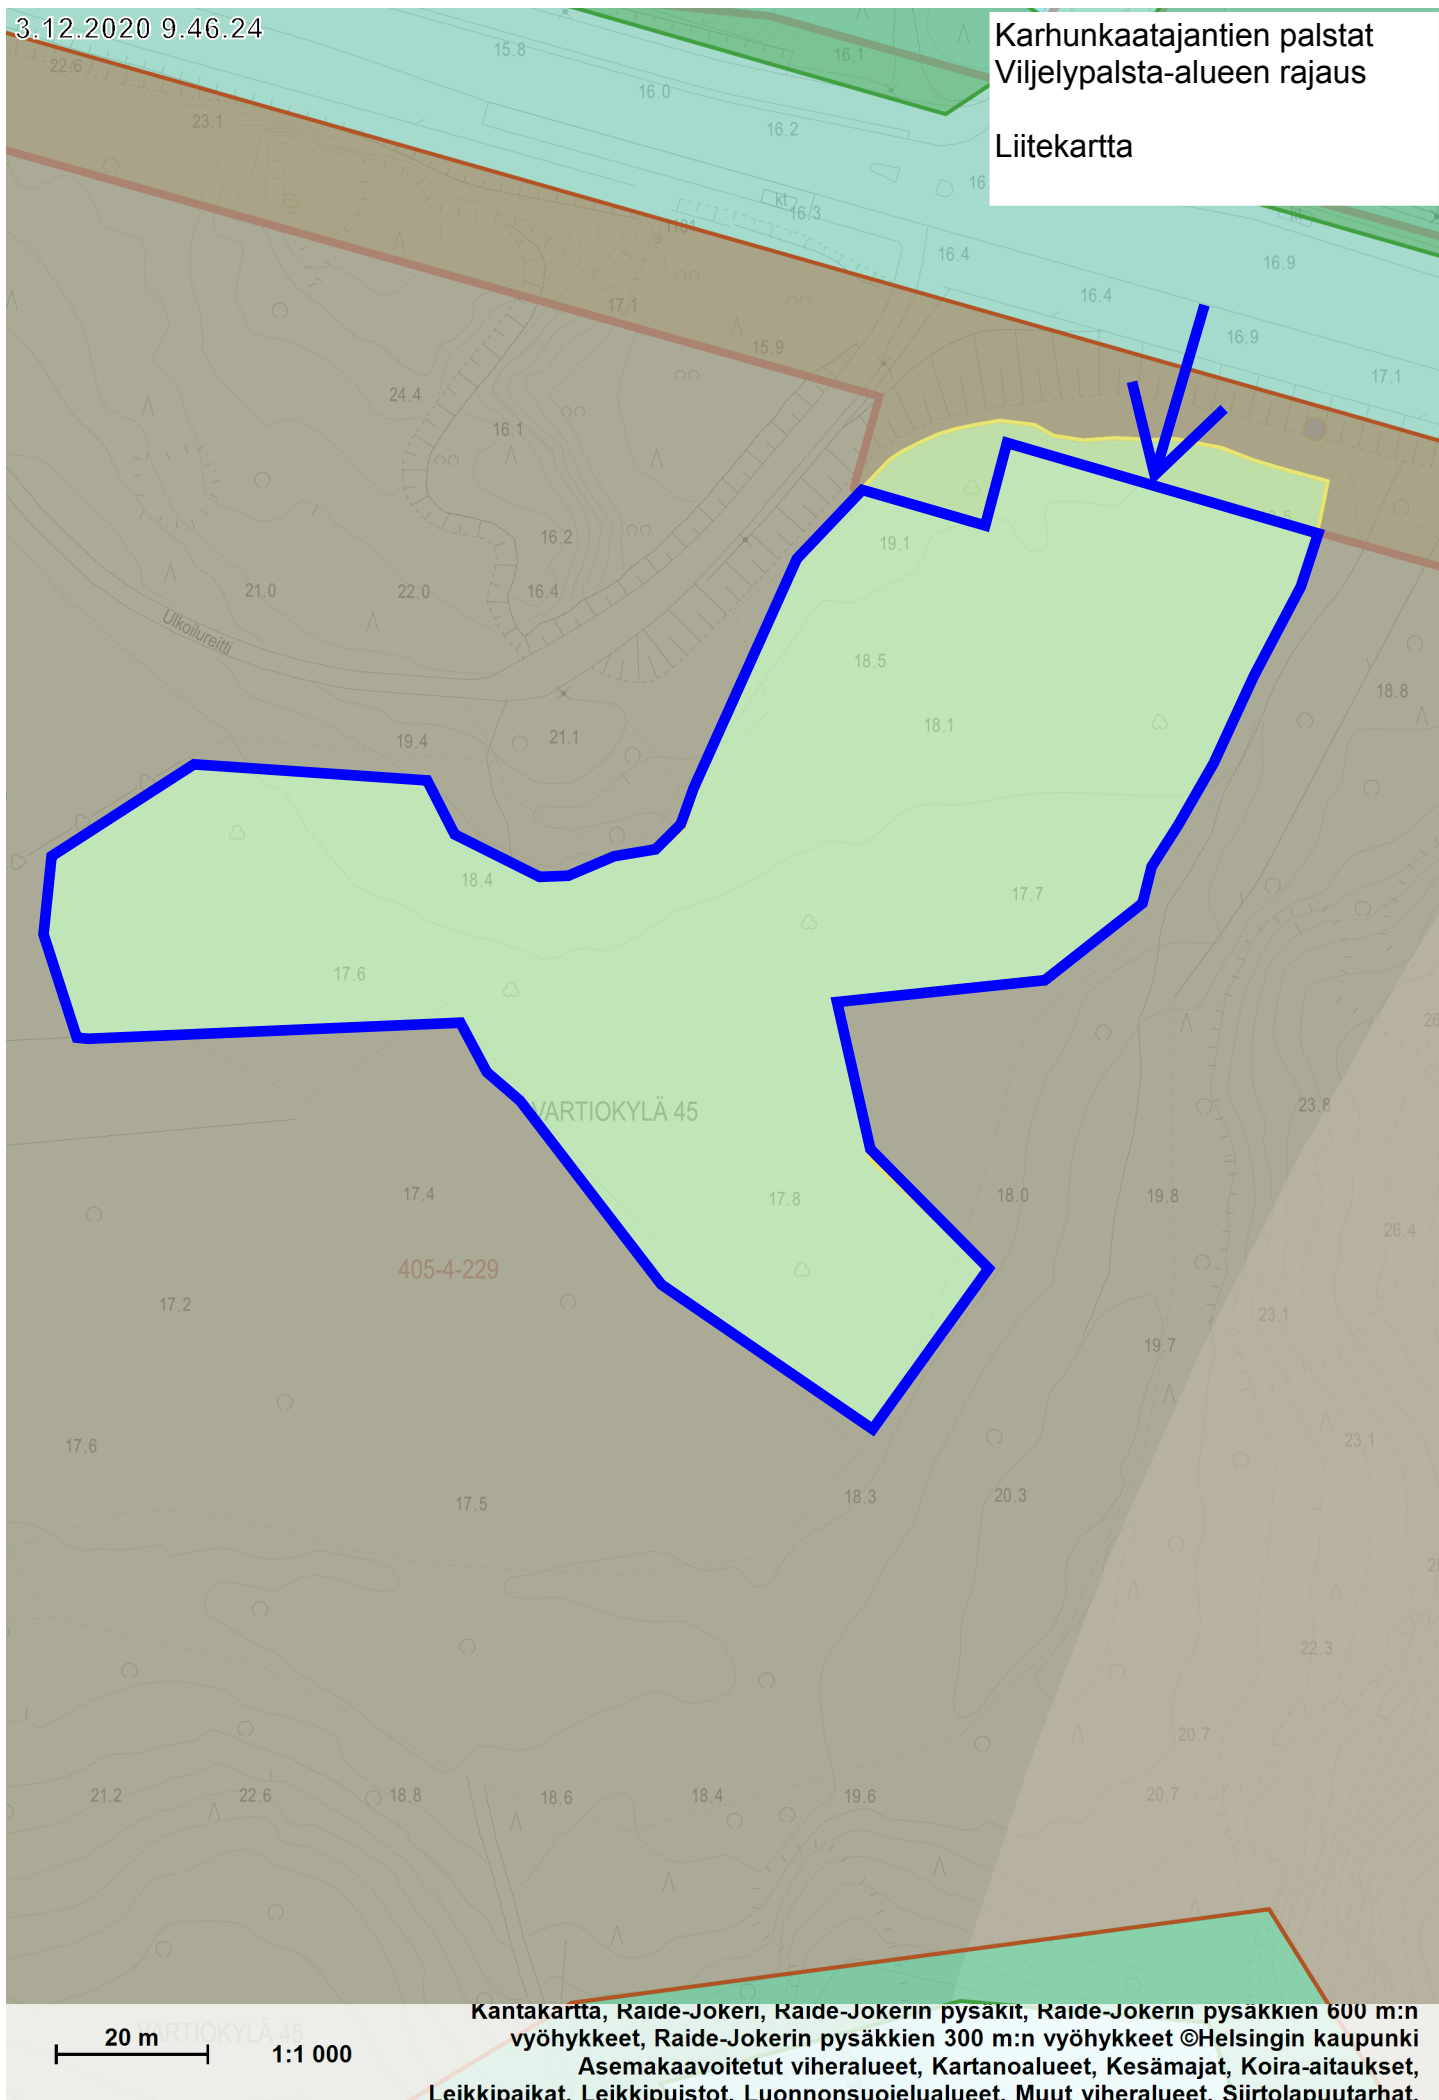

3.12.2020 9.46.24

Karhunkaatajantien palstat Viljelypalsta-alueen rajaus

Liitekartta

Kantakartta, Raide-Jokeri, Raide-Jokerin pysäkit, Raide-Jokerin pysäkkien 600 m:n vyöhykkeet, Raide-Jokerin pysäkkien 300 m:n vyöhykkeet ©Helsingin kaupunki
Asemakaavoitetut viheralueet, Kartanoalueet, Kesämajat, Koira-aitaukset, Leikkipaikat, Leikkipuistot, Luonnonsuojelualueet, Muut viheralueet, Siirtolapuutarhat,