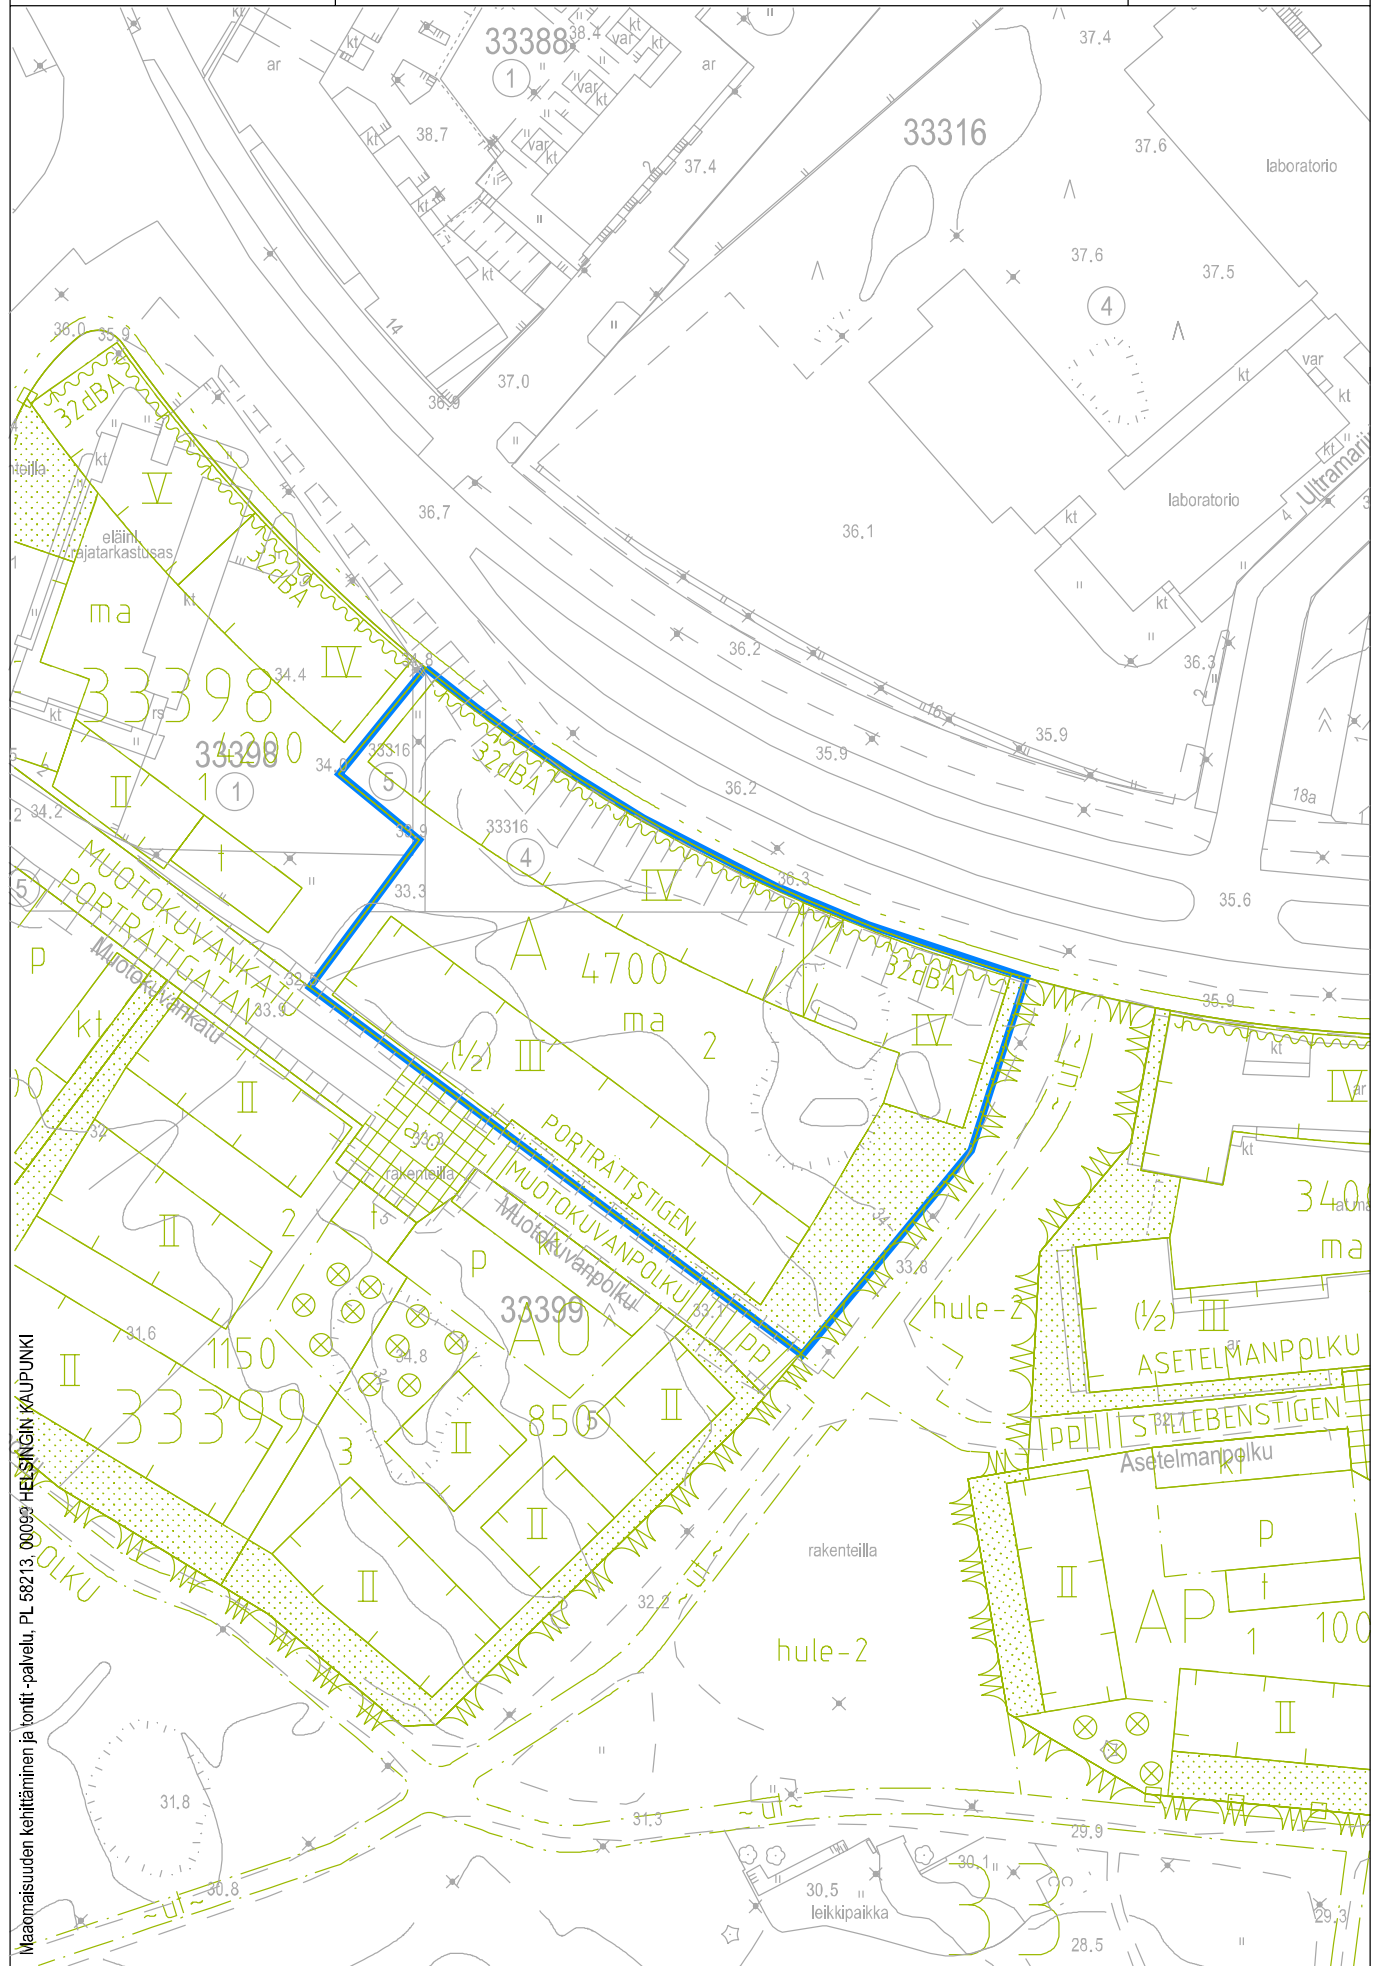

Sisältö: **33 Kaarela, Kuninkaantammi**
Tontti (A) 33398/2, Muotokuvankatu

30.9.2022 / 6000_5.3d

KARTTA

TONTTI

Mittakaava:
1:1000

Maomaisuuden kehittäminen ja tontti -palvelu, PL 58213, 00099 HELSINKIN KAUPUNKI