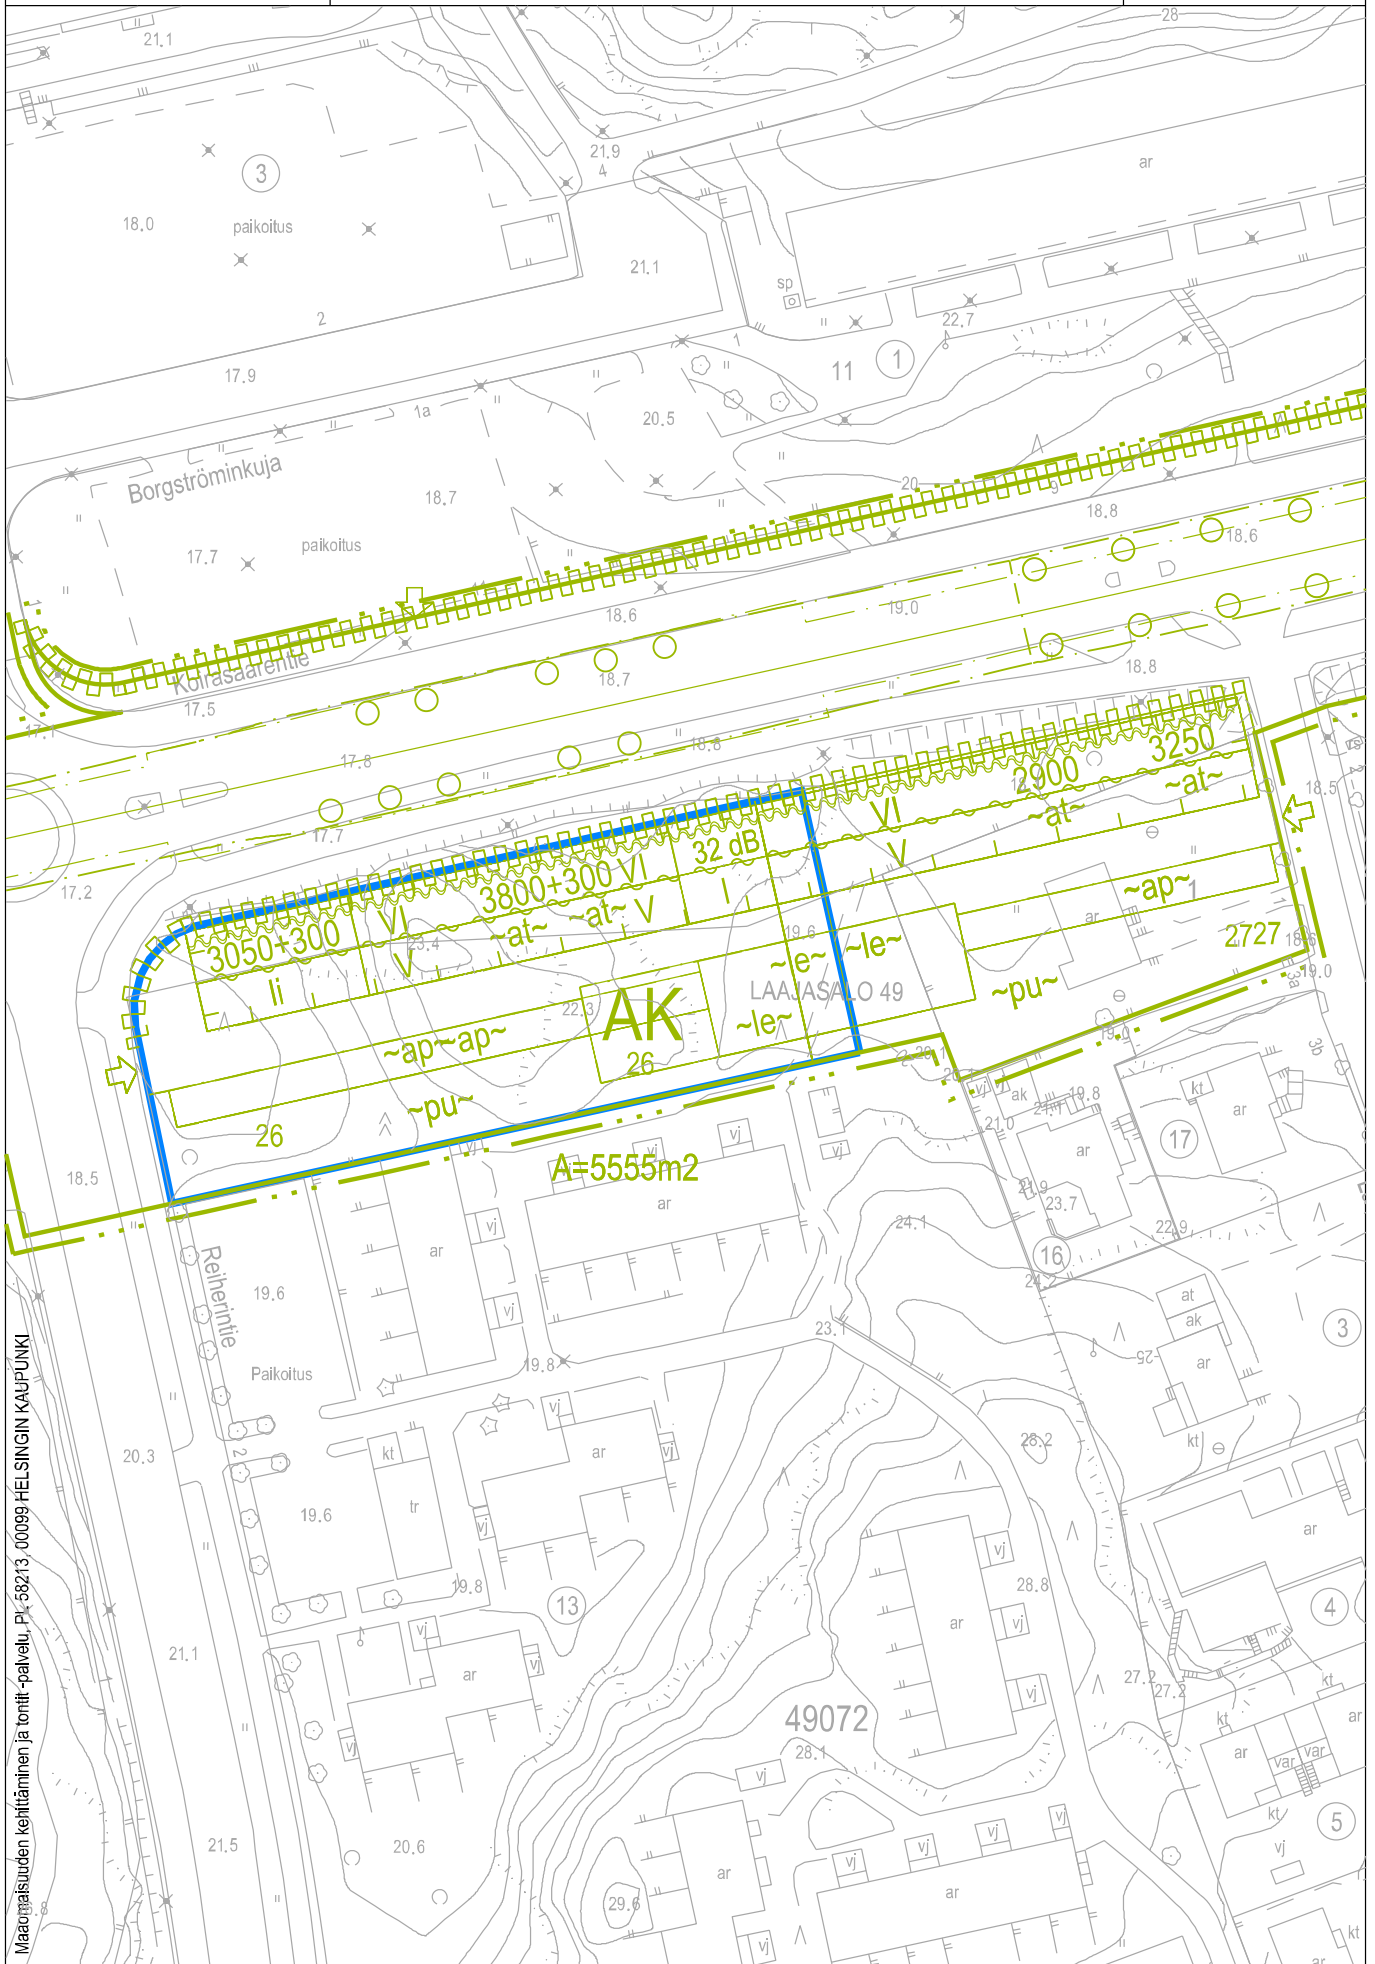

Sisältö:

49 Laajasalo, Yliskylä
Tontti (AK) 49072/26, Koirasaarentie

KARTTA

Tontti

Mittakaava:

1:1000

29.9.2022 / 6000_2.3d

Maa- ja metsätalouden kehittäminen ja tontti- ja palvelu- Pk 56213_00099 HELSINGIN KAUPUNKI