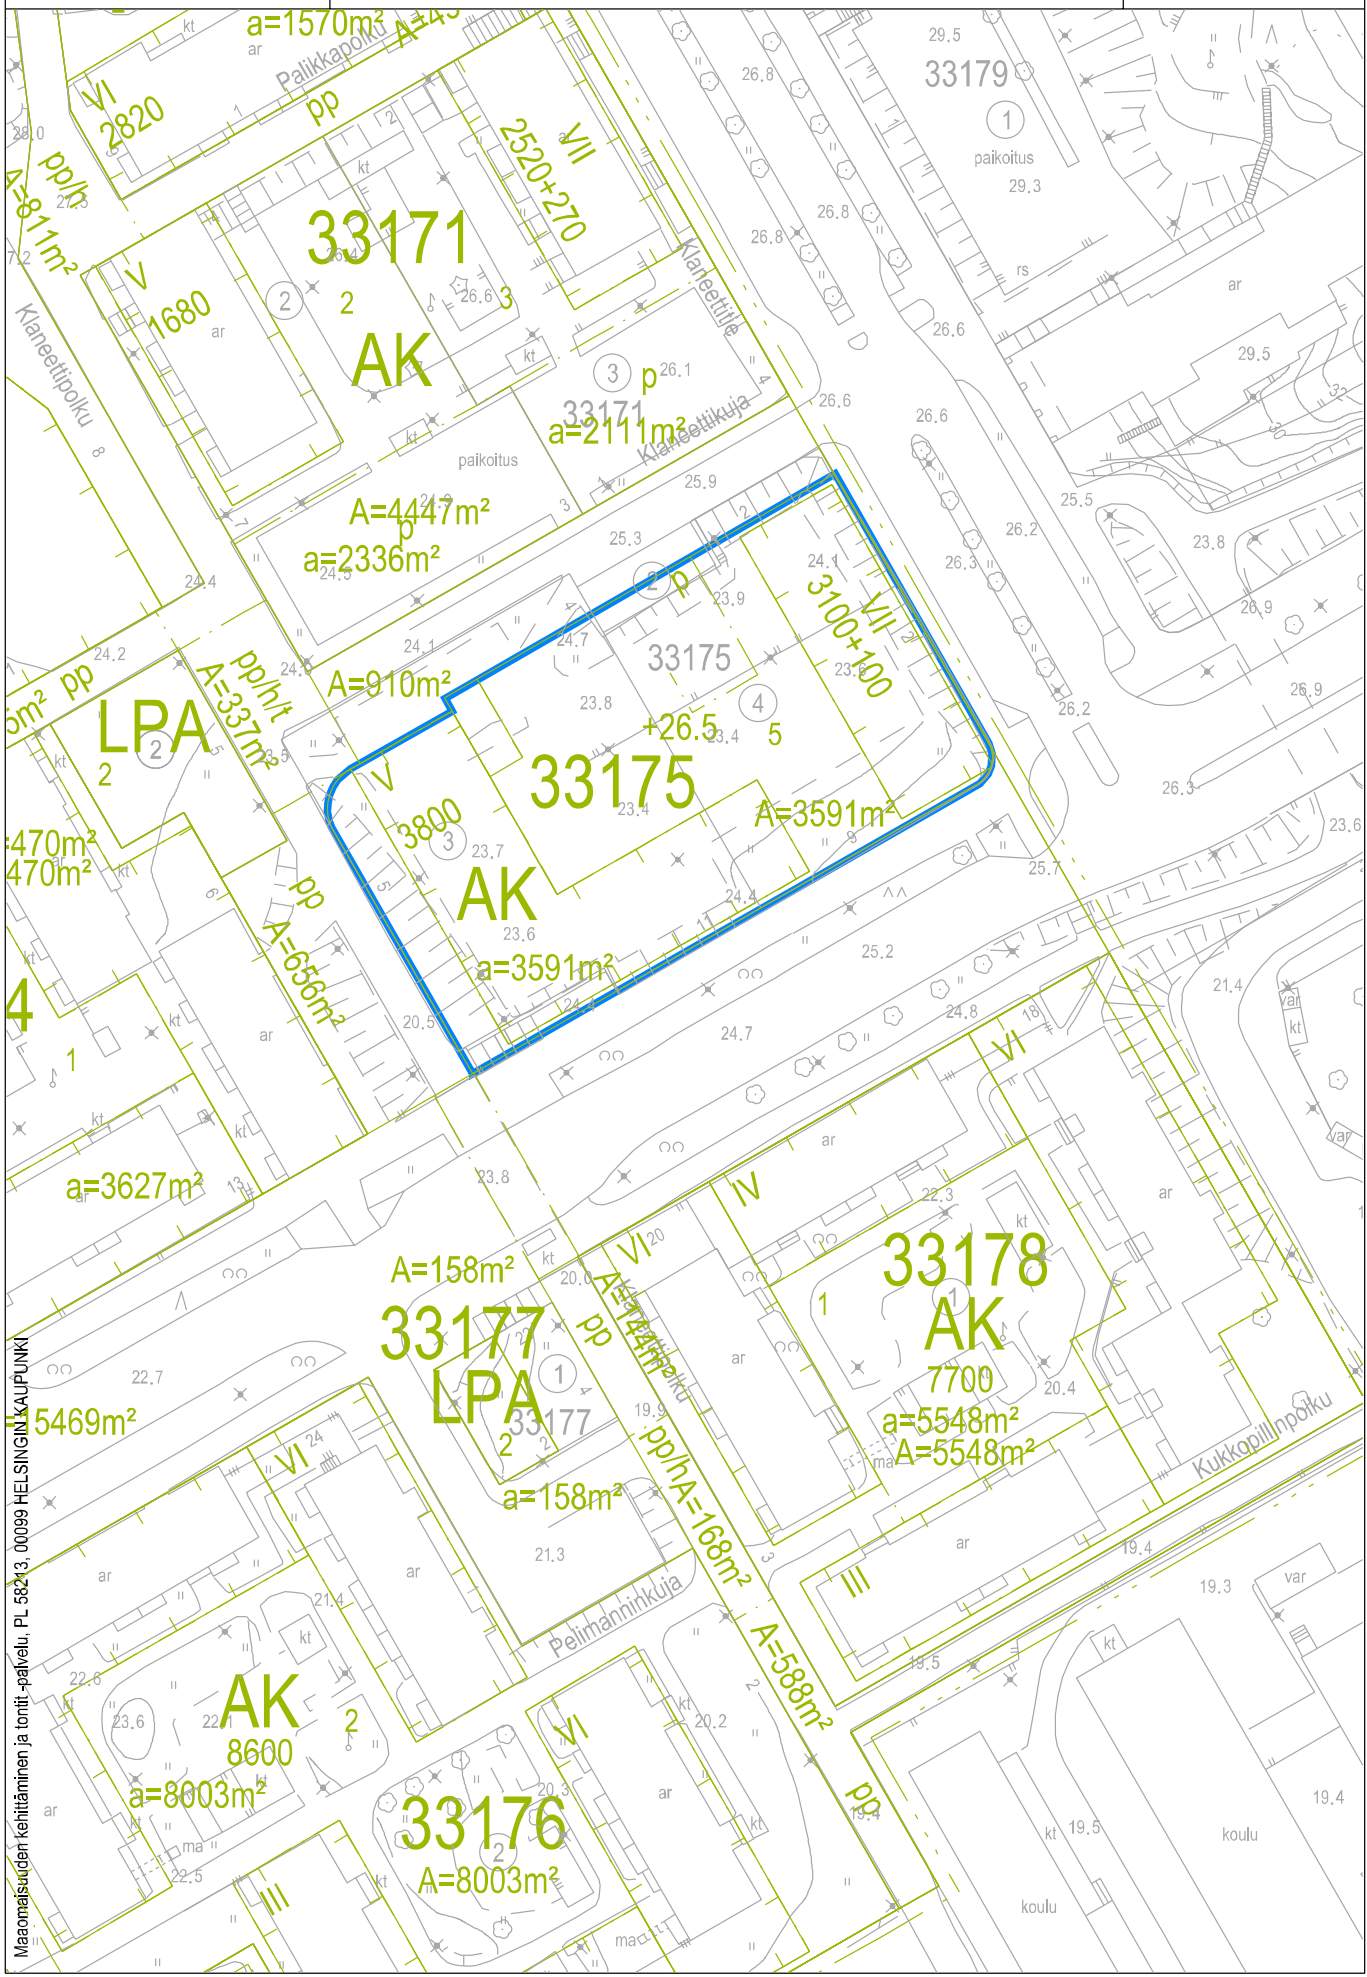

33 Kaarela, Honkasuontie

1:5 000

Sisältö:

33 Kaarela, Honkasuo
Tontit (AK) 33375/3, 4 ja 5
Nopsasiivenpolku, Honkasuontie

12.10.2022 / 6000_7.3d

KARTTA

TONTTI

Mittakaava:

Kla-
neetti-
tie

rimestarentie

Lassila

Lassas

Pohjois-Haaga

33 Kaarela, Kannelmäki tontti 33175/5

250 m

1:7 500

Sisältö: 33 Kaarela, Kannelmäki
Tontti (AK) 33175/5, Pelimannintie 11

KARTTA

Tontti

Mittakaava:
1:1000

29.9.2022 / 6000_1.3d

Maanomaisuuden kehittäminen ja tontti-palvelu, PL 58213, 00099 HELSINKI KAUPUNKI

45 Vartiokylä, Puotilan ranta

1:10 000

49 Laajasalo, tontit 49059/3, 49072/26, 49332/1

Sisältö:

49 Laajasalo, Yliskylä
Tontti (AK) 49072/26, Koirasaarentie

KARTTA

Tontti

Mittakaava: