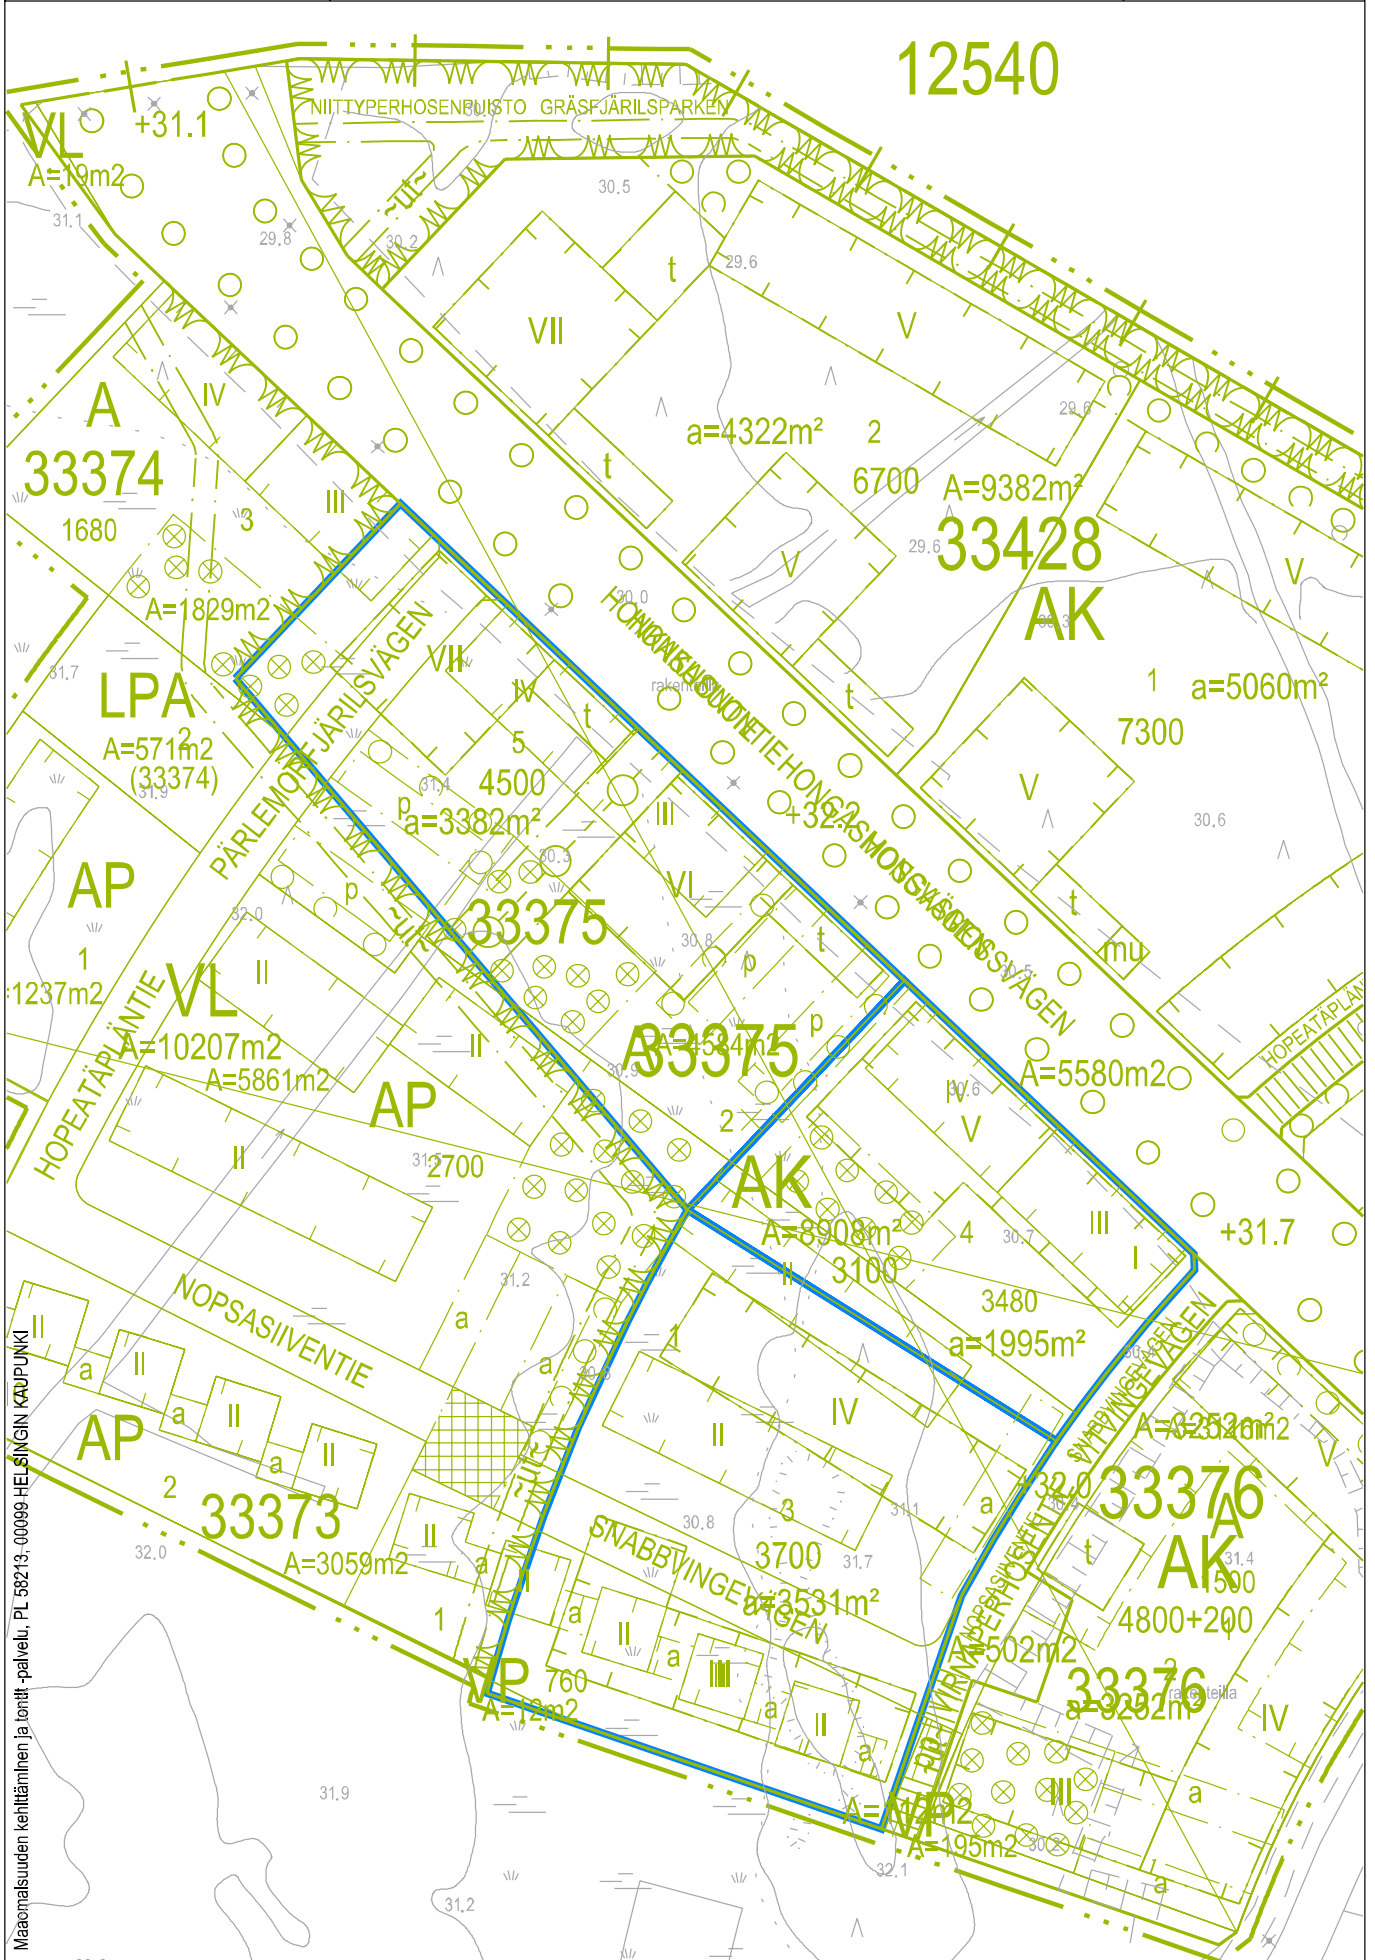

33 Kaarela, Honkasuontie

1:5 000

Sisältö:

33 Kaarela, Honkasuo
Tontit (AK) 33375/3, 4 ja 5
Nopsasiivenpolku, Honkasuontie

12.10.2022 / 6000_7.3d

KARTTA

TONTTI

Mittakaava:

1:1000

Maaomaisuuden kehittäminen ja tontit -palvelu, PL 58213, 00099 HELSINGIN KAUPUNKI

33 Kaarela, Kuninkaantammi

250 m

1:10 000

Opaskartta (pääkaupunkiseutu) ©Helsingin, Vantaan ja Espoon kaupungit

Sisältö: **33 Kaarela, Kuninkaantammi**
Tontti (A) 33398/2, Muotokuvankatu

Kla-
neetti-
tie

rimestarentie

Lassila

Lassas

Pohjois-Haaga

33 Kaarela, Kannelmäki tontti 33175/5

250 m

1:7 500

Sisältö: 33 Kaarela, Kannelmäki
Tontti (AK) 33175/5, Pelimannintie 11

KARTTA

Tontti

Mittakaava:
1:1000

29.9.2022 / 6000_1.3d

Maanomaisuuden kehittäminen ja tontti-palvelu, PL 58213, 00099 HELSINKI KAUPUNKI