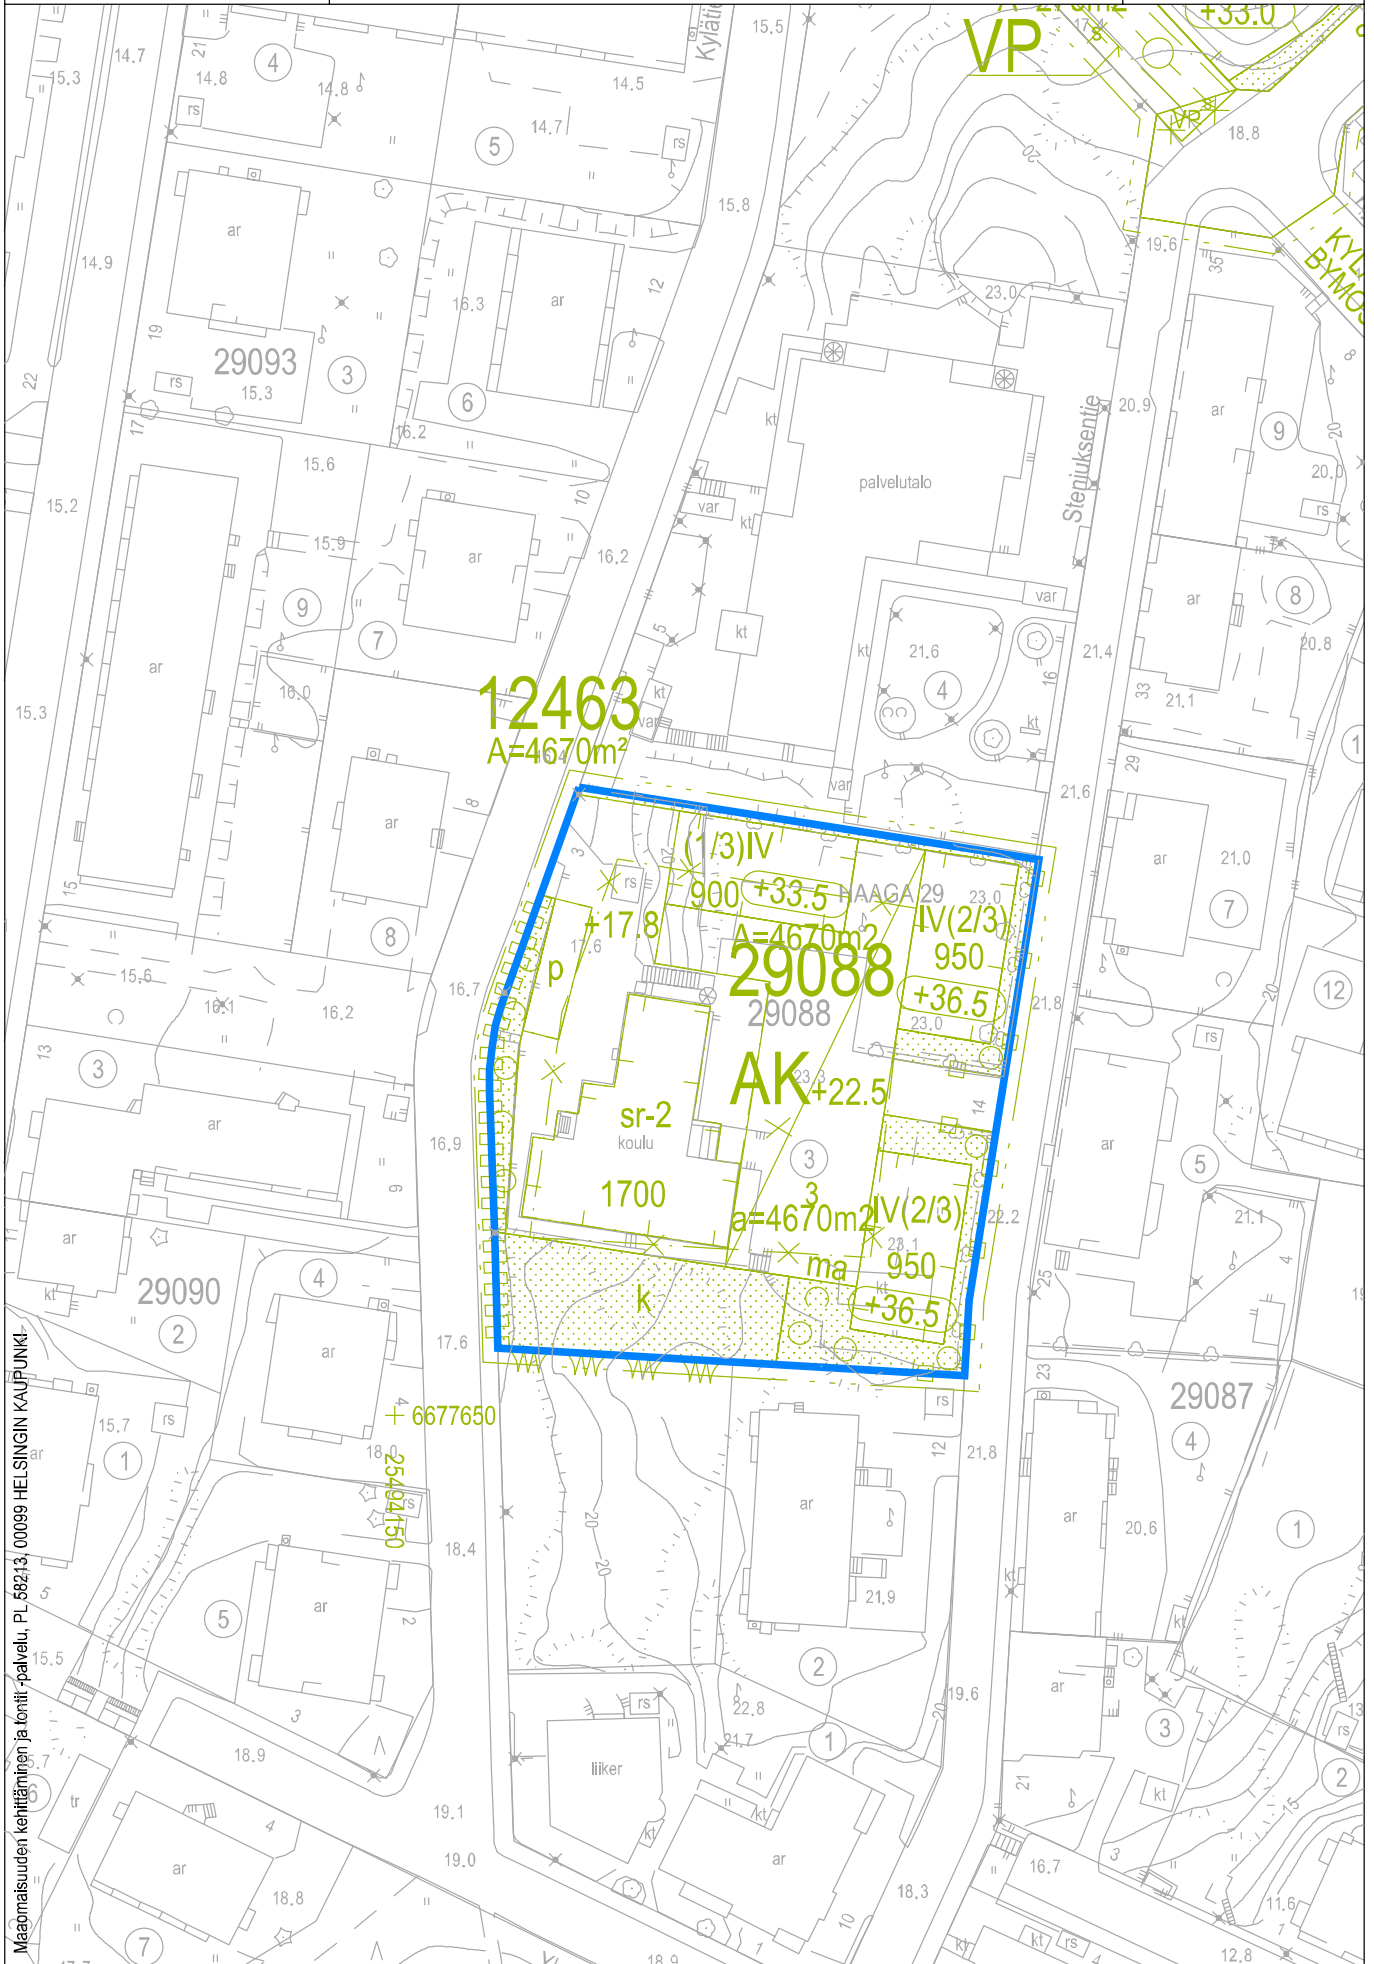

29 Haaga, 29088/3

200 m 1:5 000

Sisältö: 29 Haaga, Etelä-Haaga
Tontti (AK) 29088/3, Steniuksentie 14

KARTTA

TONTTI

Mittakaava:
1:1000

30.9.2022 / 6000_5.3d

Maanomaisuuden kehittäminen ja tontti -palvelu, PL 56213, 00059 HELSINGIN KAUPUNKI

33 Kaarela, Honkasuontie

1:5 000

Sisältö:

33 Kaarela, Honkasuo
Tontit (AK) 33375/3, 4 ja 5
Nopsasiivenpolku, Honkasuontie

12.10.2022 / 6000_7.3d

KARTTA

TONTTI

Mittakaava:

1:1000

Maaomaisuuden kehittäminen ja tontit -palvelu, PL 58213, 00099 HELSINGIN KAUPUNKI

33 Kaarela, Kuninkaantammi

250 m

1:10 000

Opaskartta (pääkaupunkiseutu) ©Helsingin, Vantaan ja Espoon kaupungit

Sisältö: **33 Kaarela, Kuninkaantammi**
Tontti (A) 33398/2, Muotokuvankatu

Kla-
neetti-
tie

rimestarentie

Lassila

Lassas

Pohjois-Haaga

33 Kaarela, Kannelmäki tontti 33175/5

250 m

1:7 500