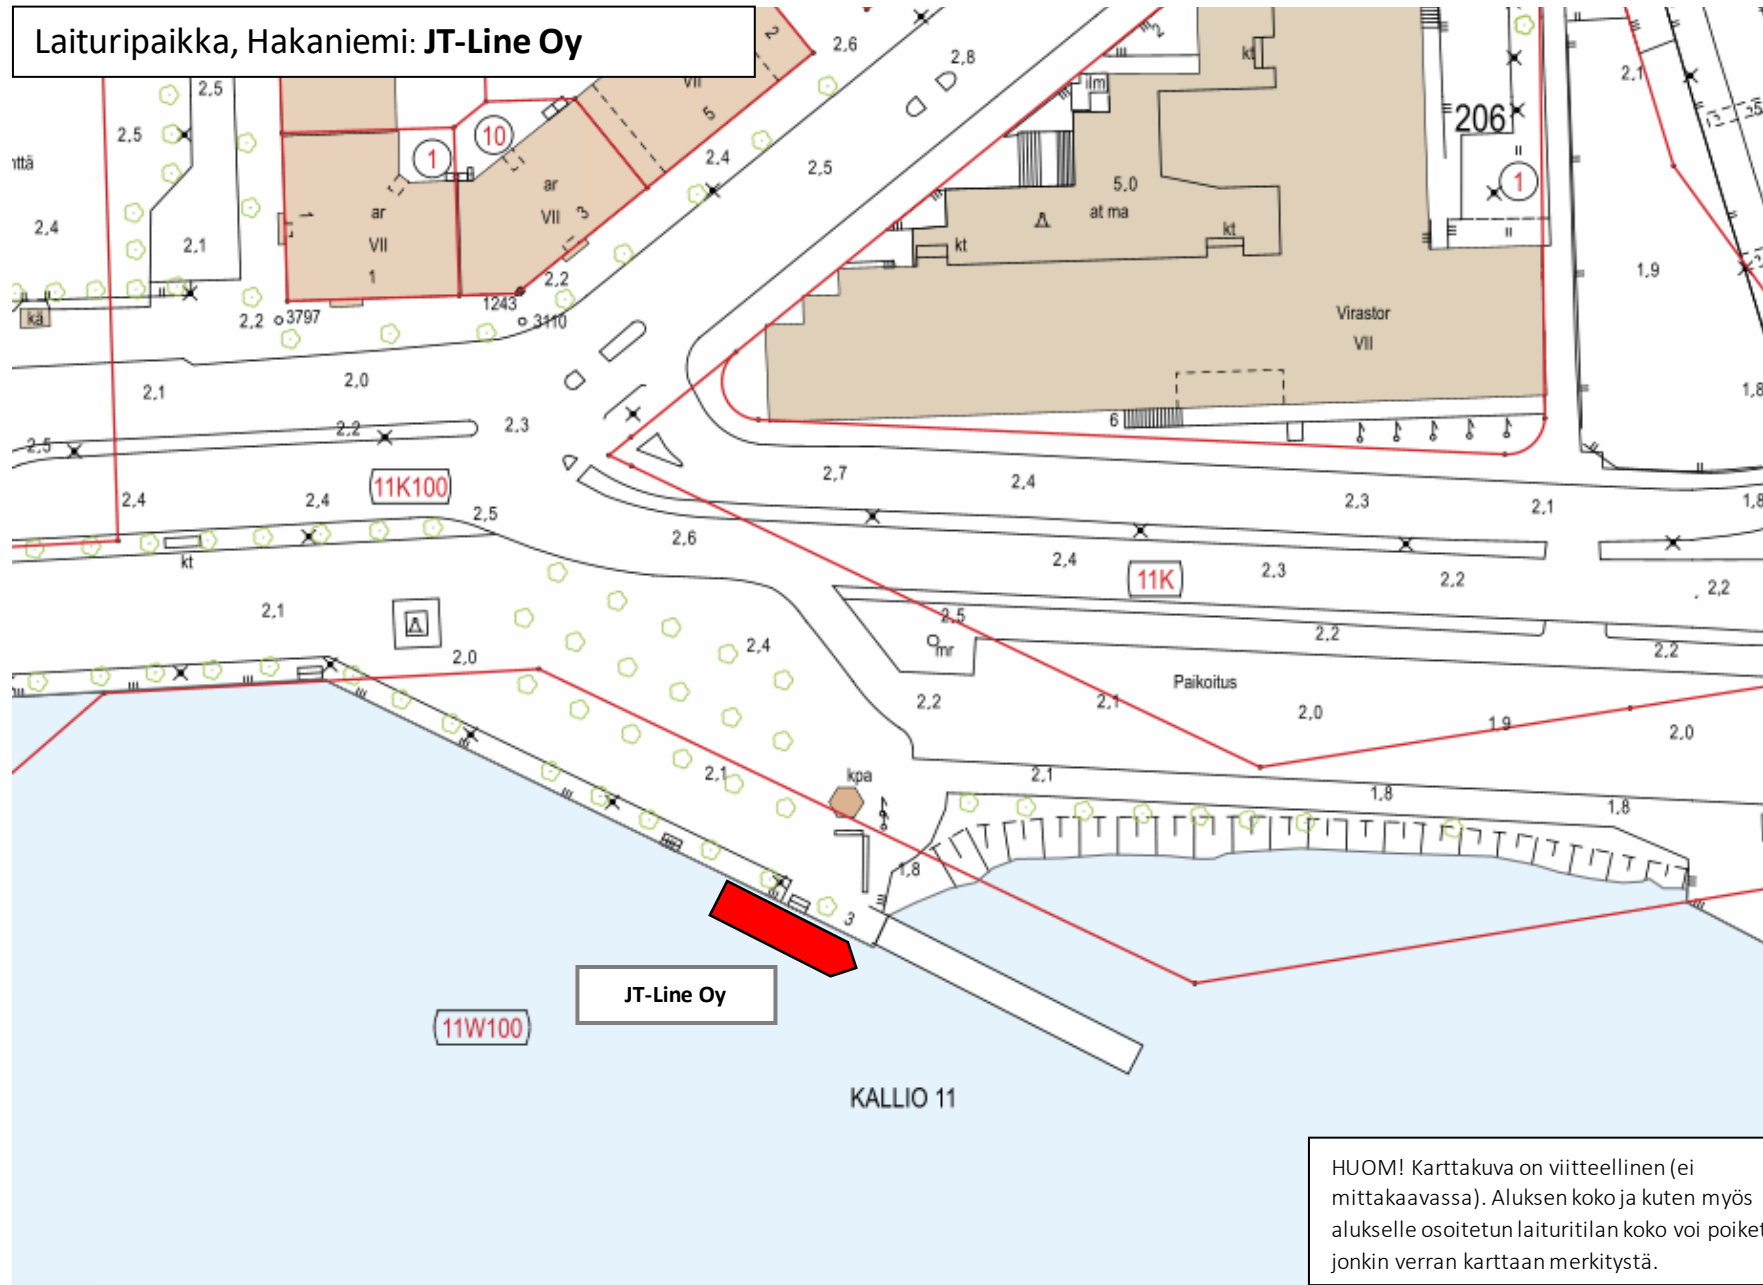

Laituri paikka, Hakaniemi: JT-Line Oy

HUOM! Karttakuva on viitteellinen (ei mittakaavassa). Aluksen koko ja kuten myös alukselle osoitetun laituritilan koko voi poiketa jonkin verran karttaan merkitystä.