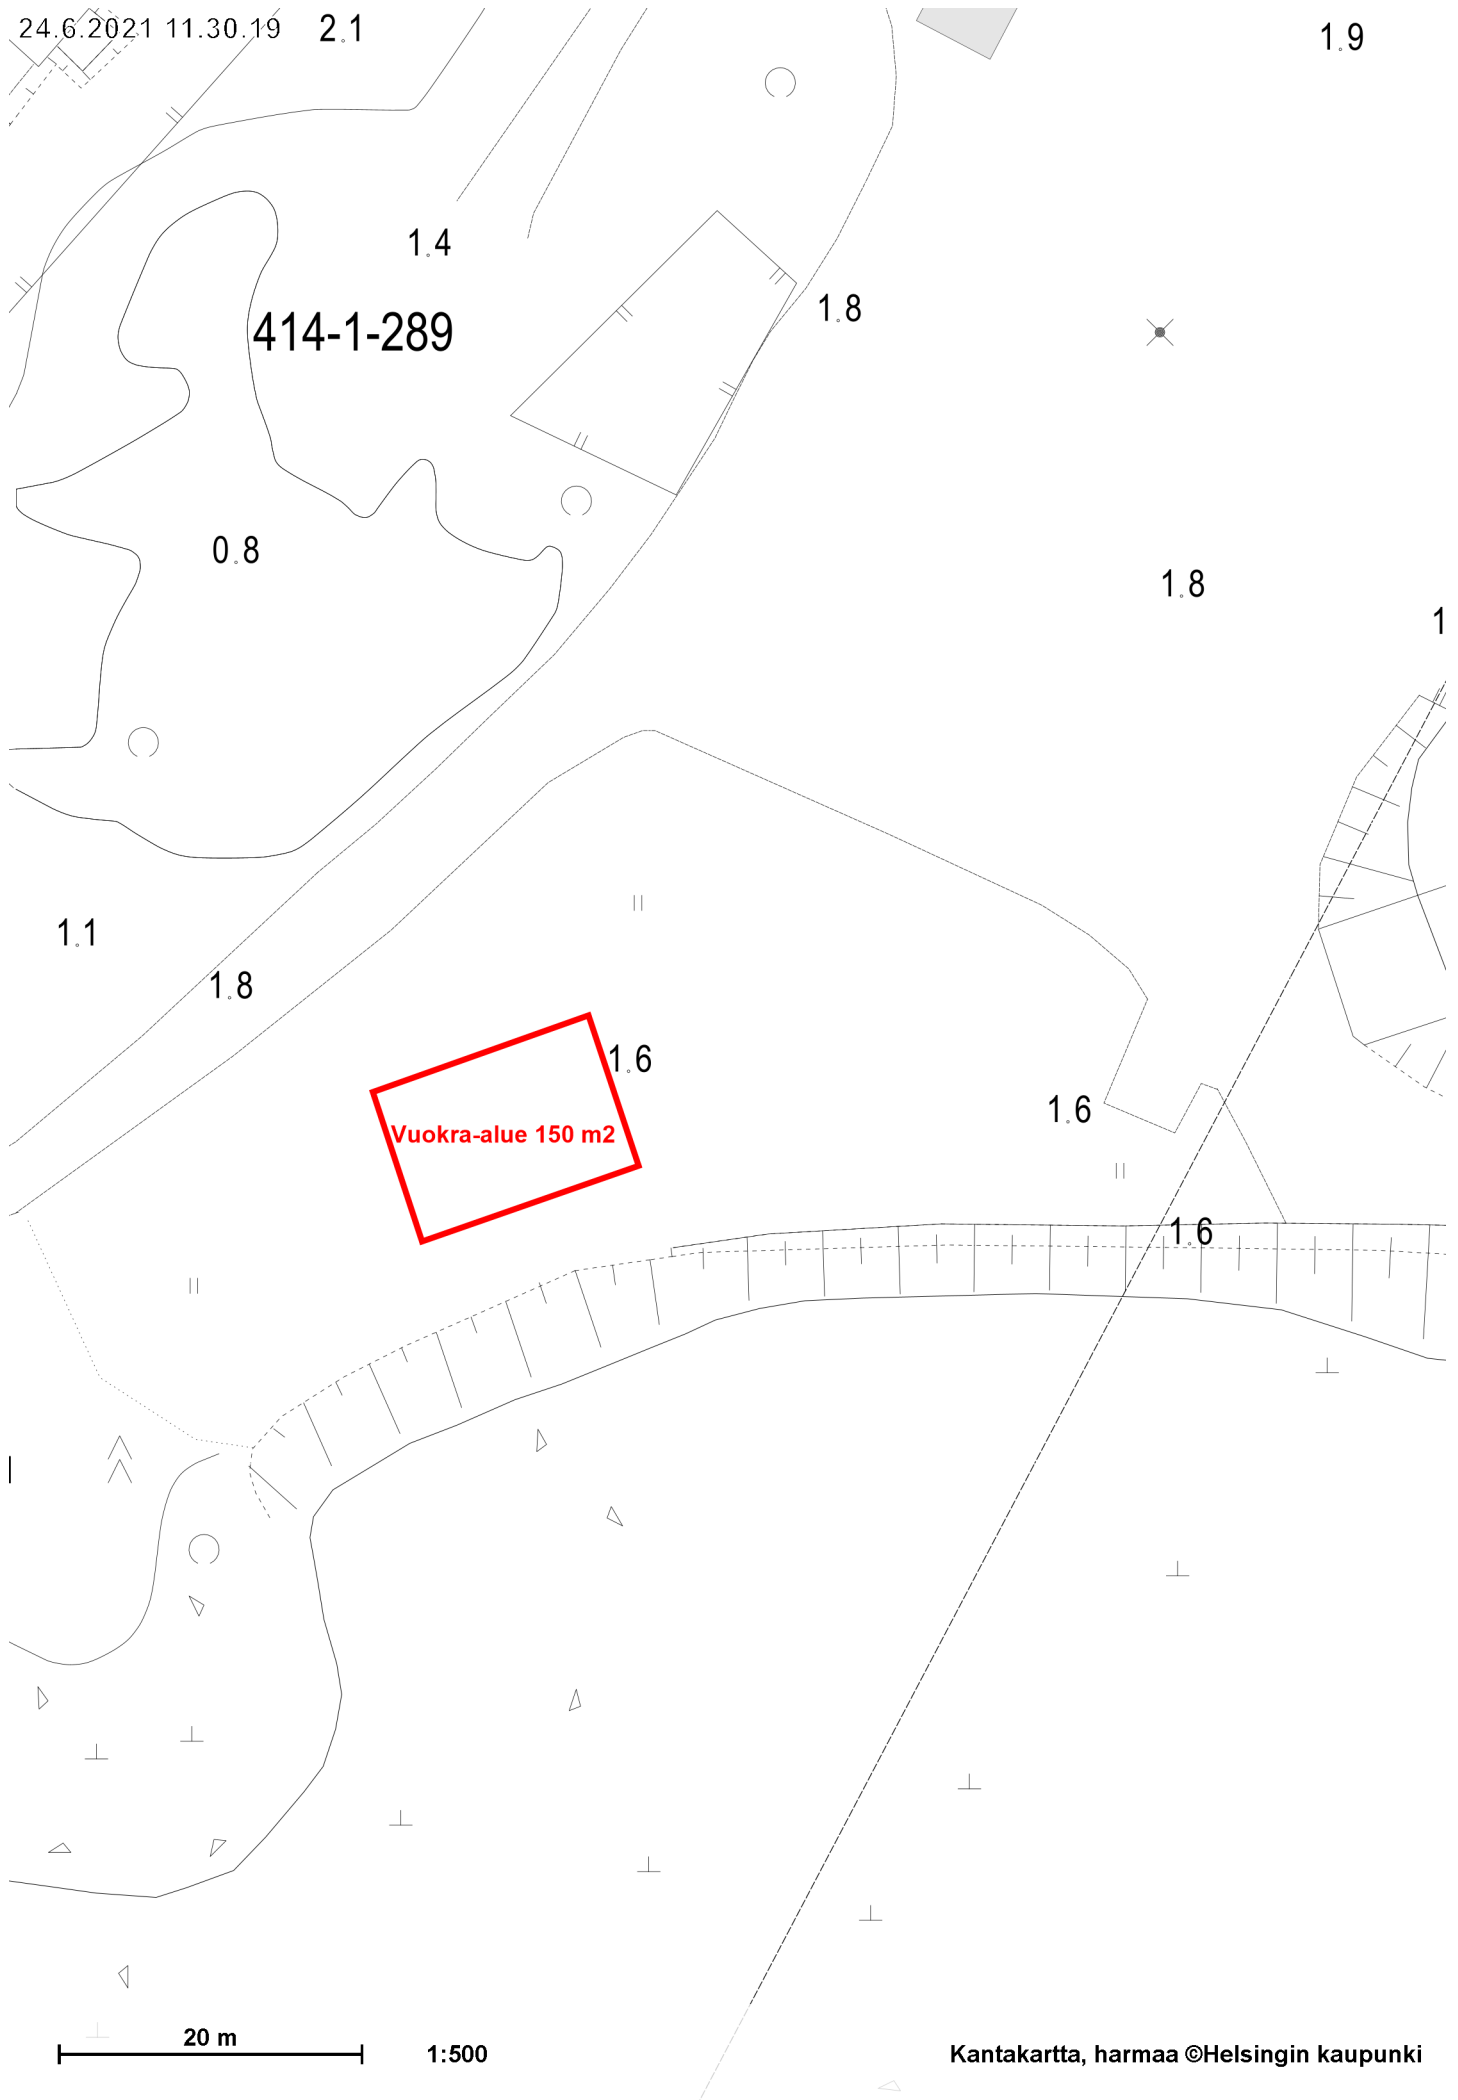

414-1-289

Vuokra-alue 150 m²

20 m

1:500