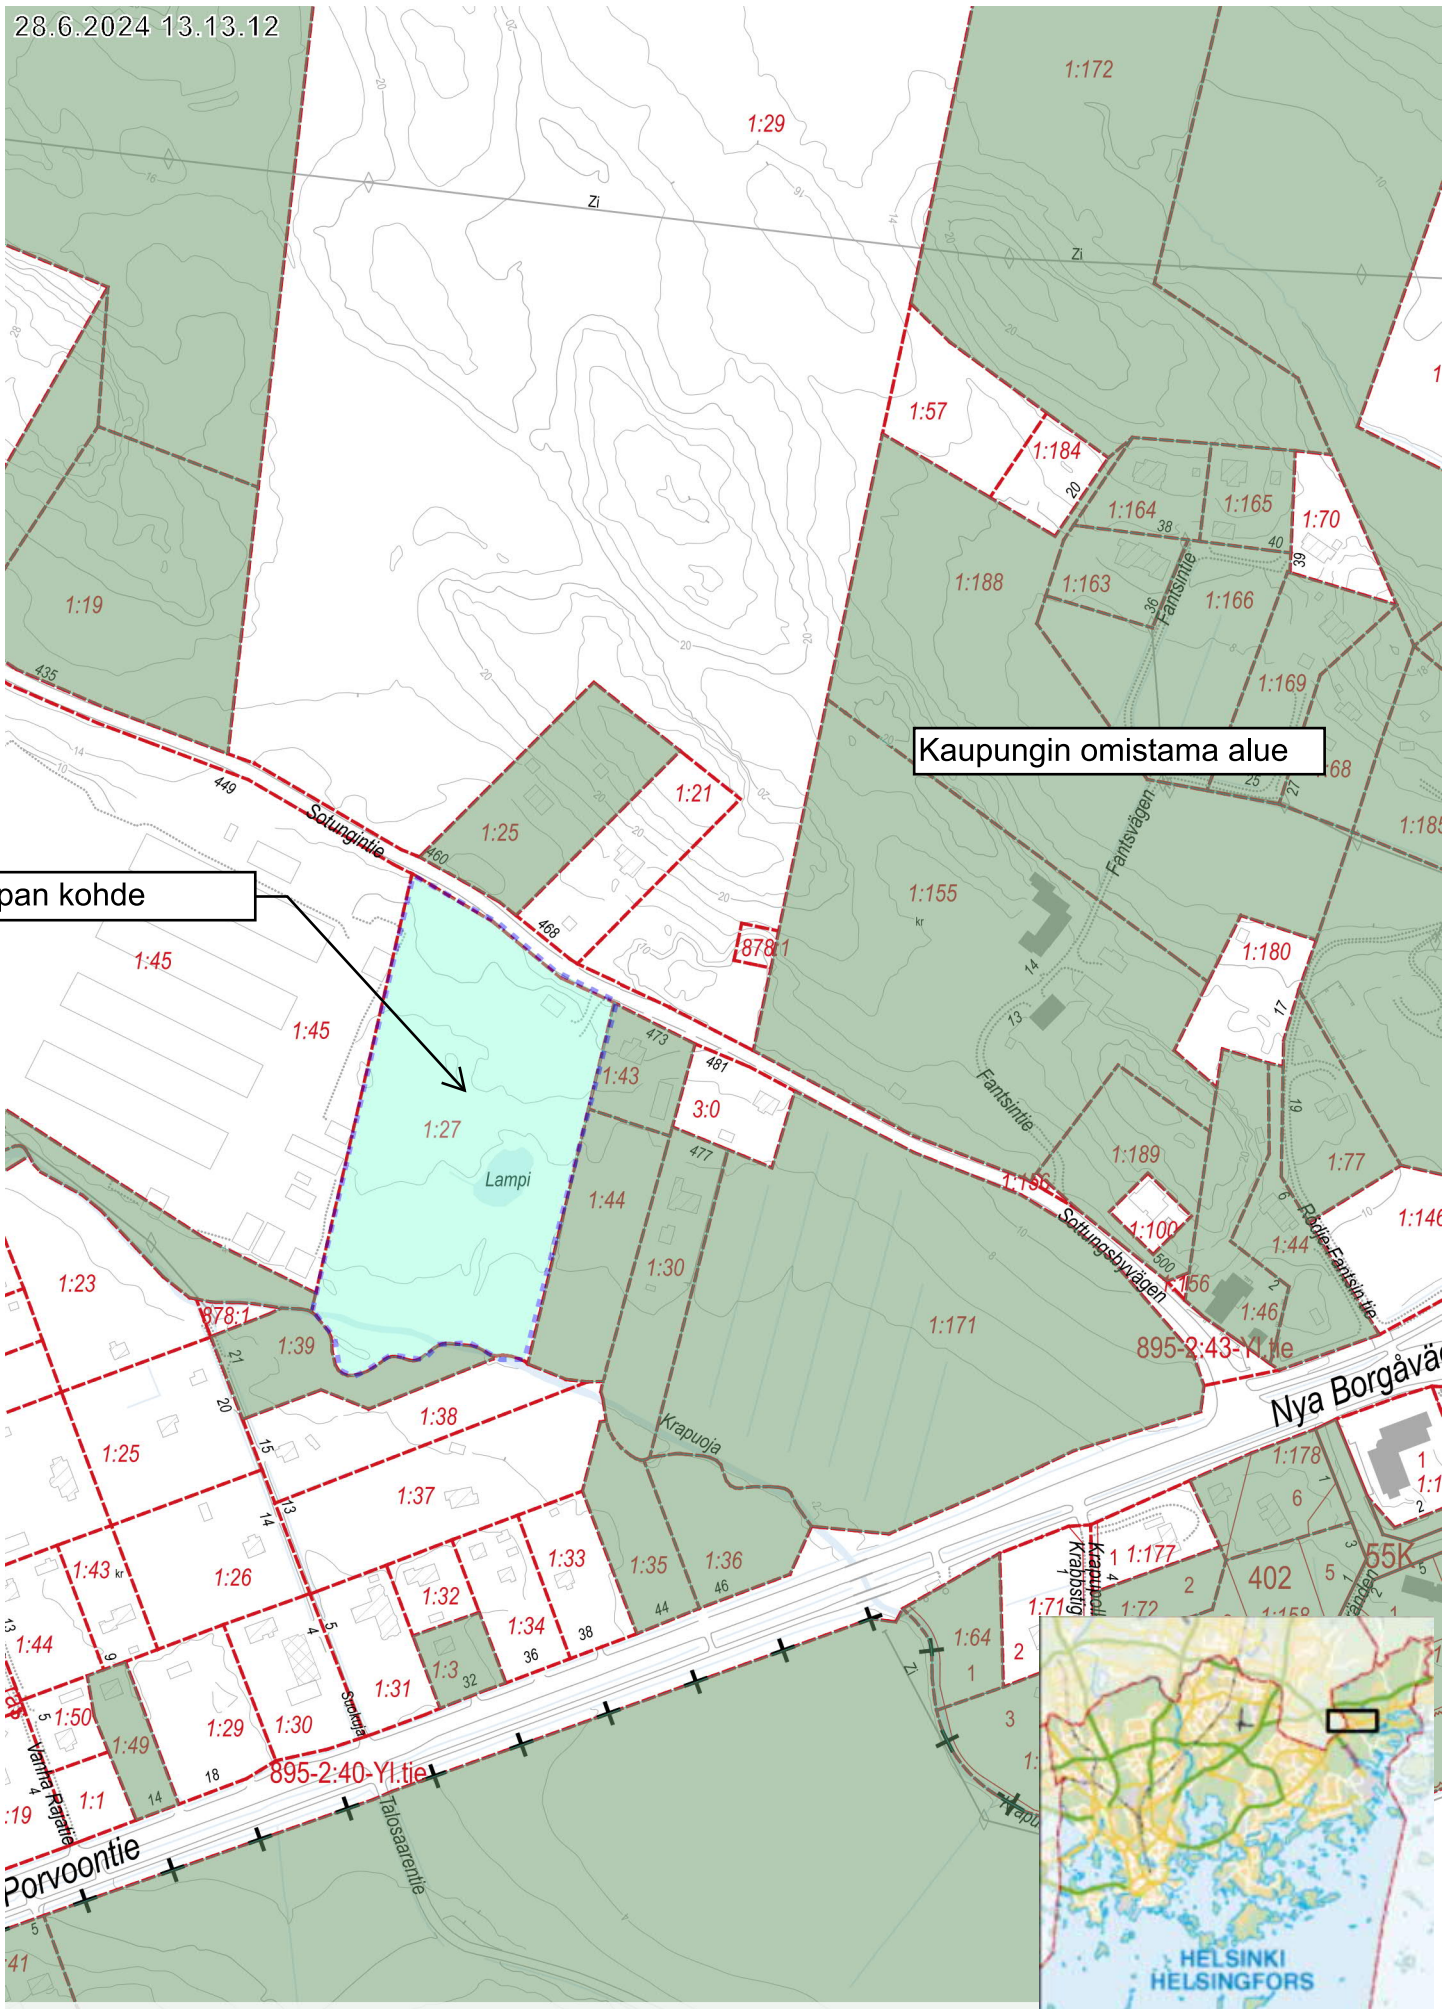

28.6.2024 13.13.12

Kaupungin omistama alue

Kaupan kohde

100 m 1:4 000