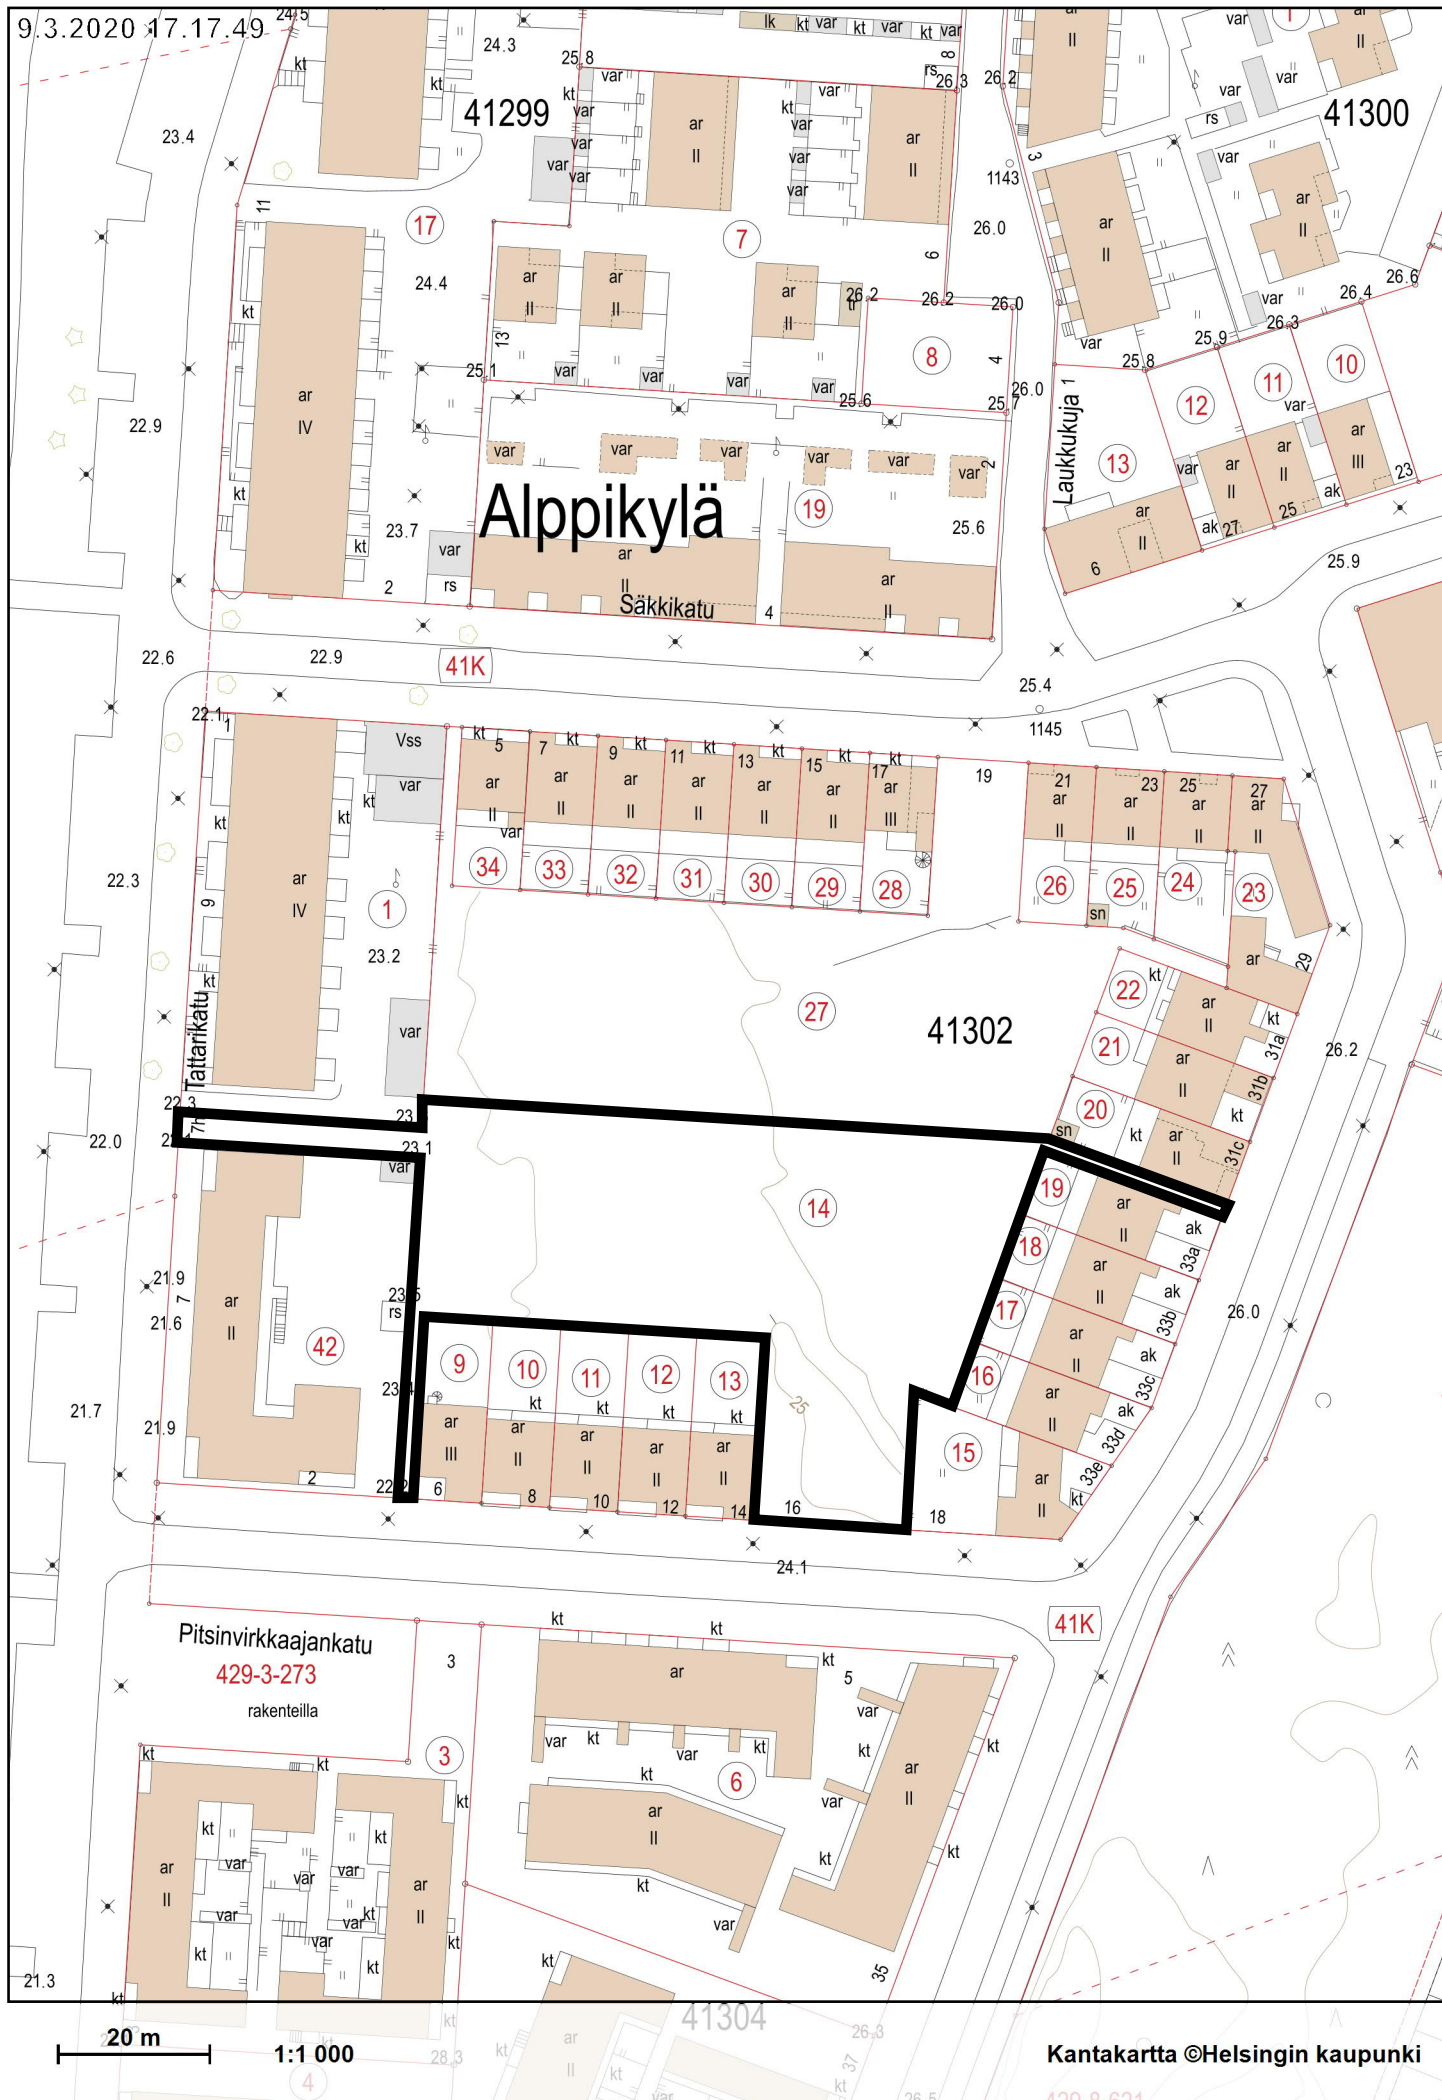

9.3.2020 17.17.49

Alppikylä

Säkkikatu

Pitsinvirkkaajankatu
429-3-273
rakenteilla

20 m 1:1 000

Kantakartta ©Helsingin kaupunki