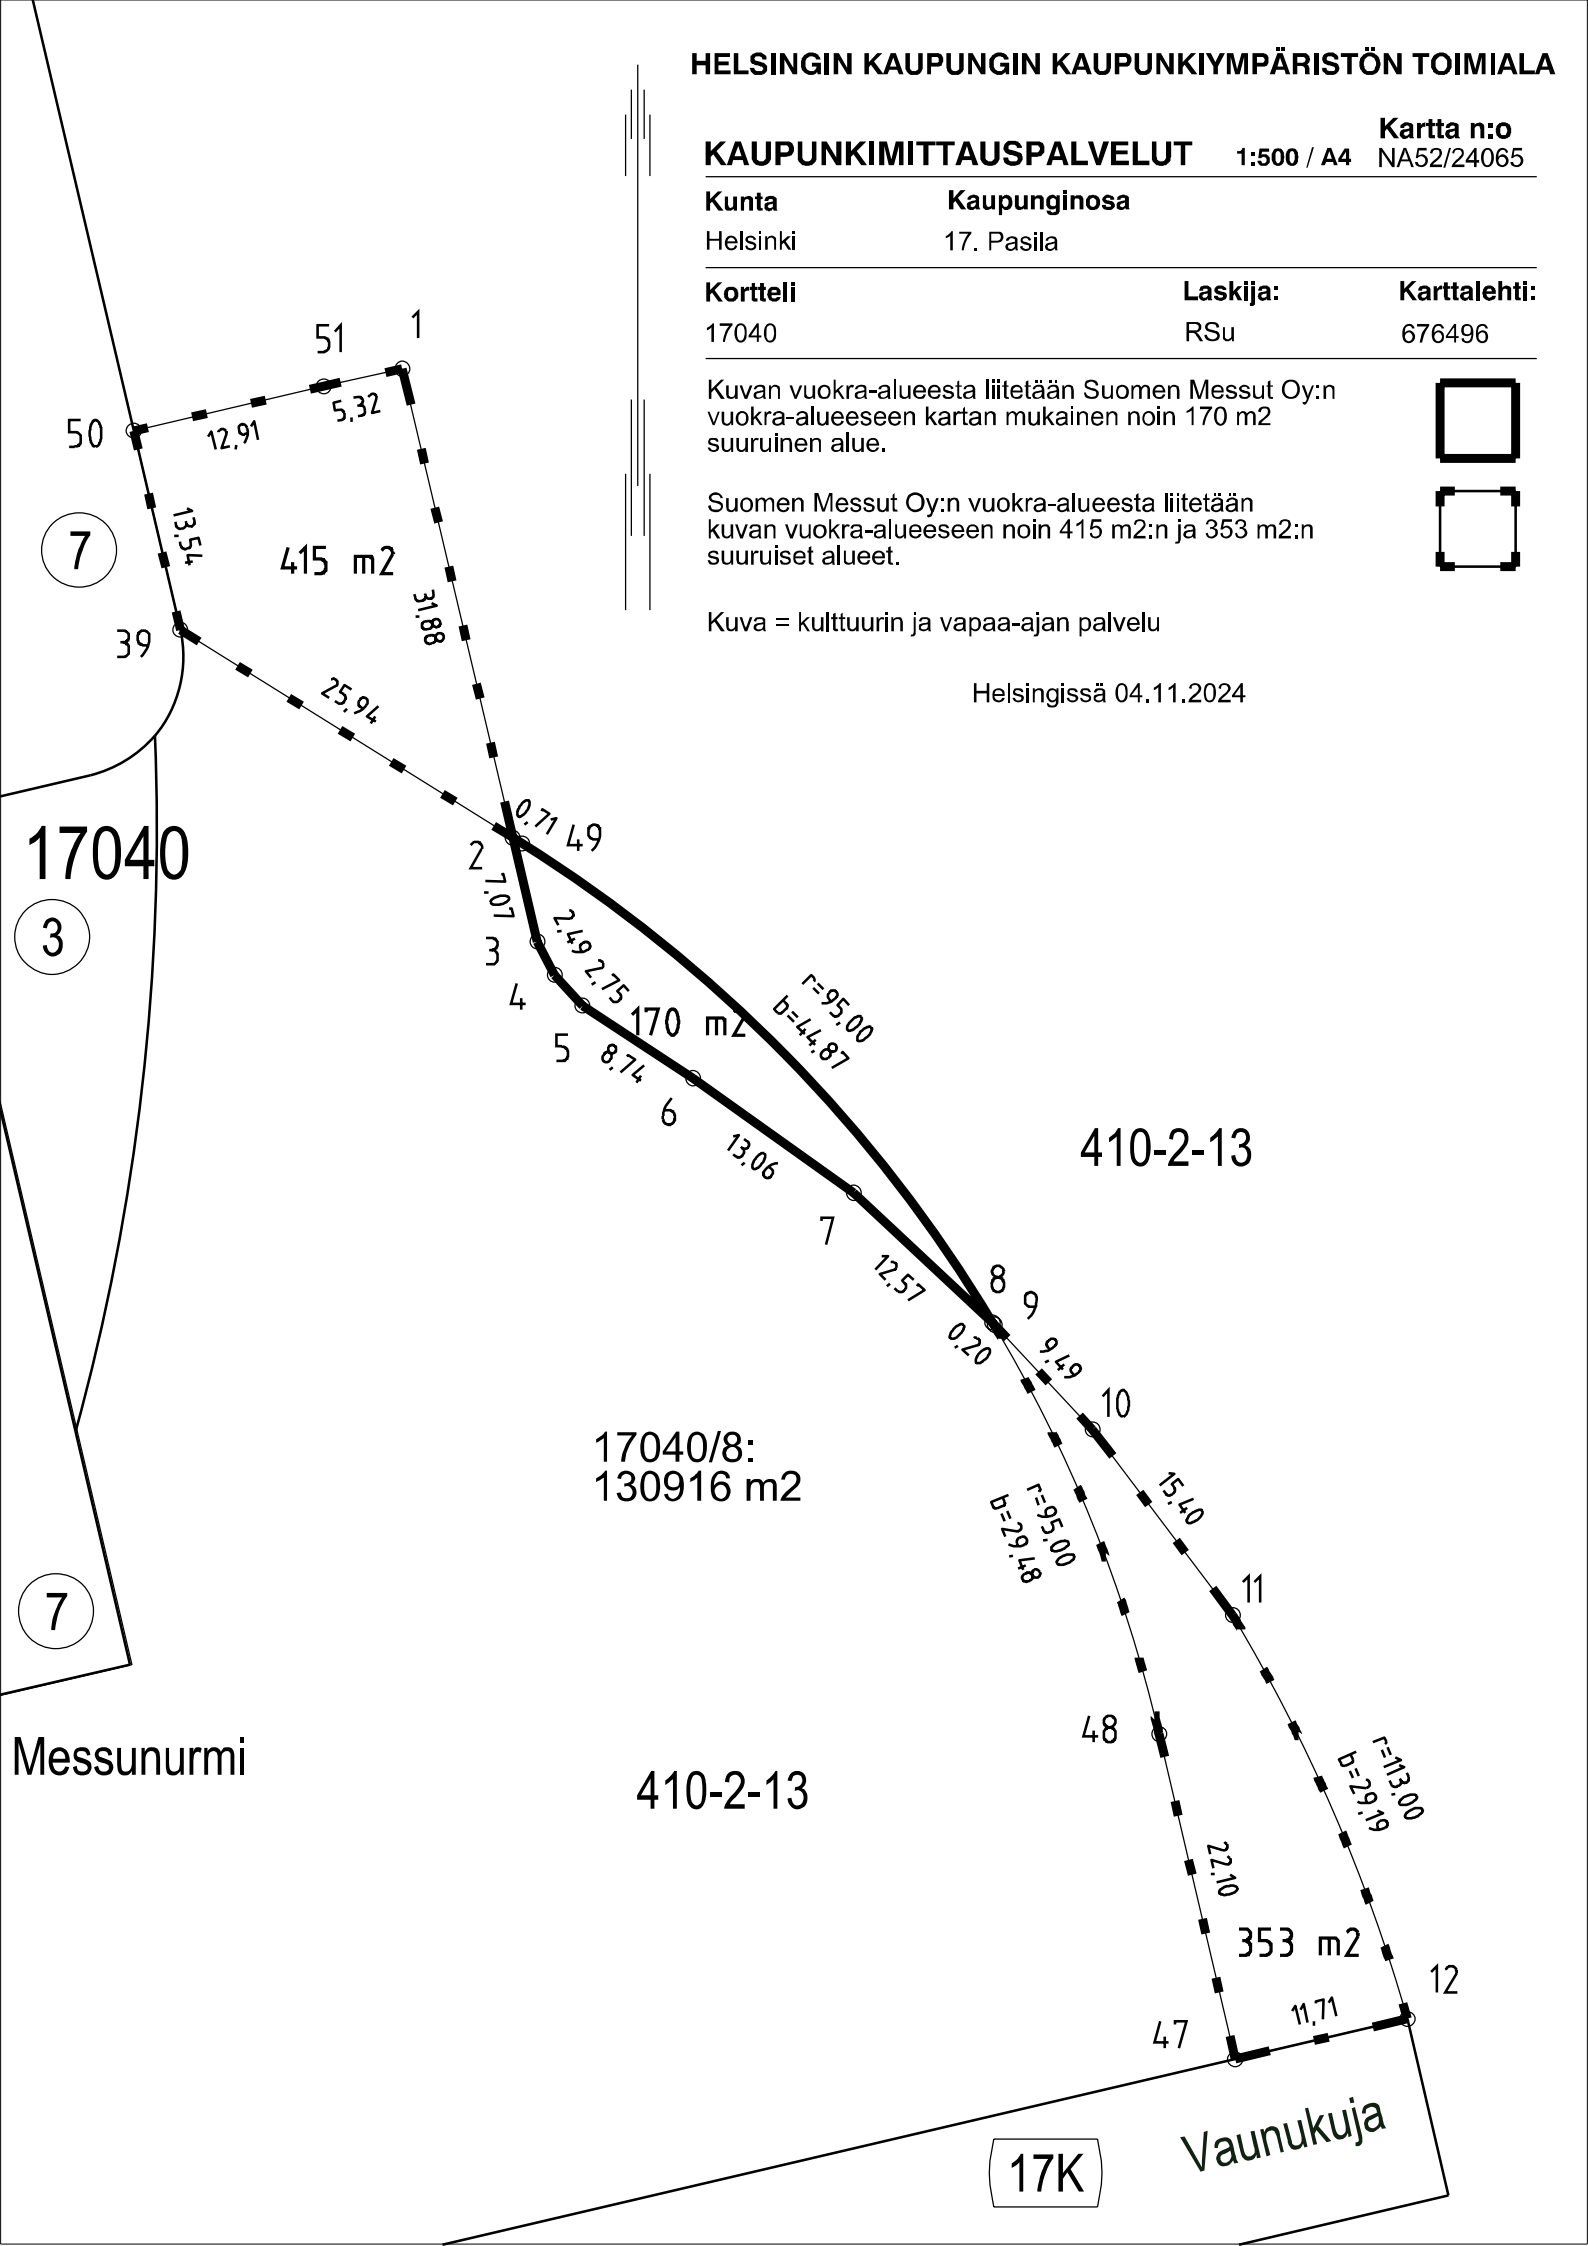

KAUPUNKIMITTAUSPALVELUT

Kartta n:o
1:500 / A4 NA52/24065

Kunta
Helsinki

Kaupunginosa
17. Pasila

Kortteli
17040

Laskija:
RSu

Karttalehti:
676496

Kuvan vuokra-alueesta liitetään Suomen Messut Oy:n vuokra-alueeseen kartan mukainen noin 170 m² suuruinen alue.

Suomen Messut Oy:n vuokra-alueesta liitetään kuvan vuokra-alueeseen noin 415 m²:n ja 353 m²:n suuruiset alueet.

Kuva = kulttuurin ja vapaa-ajan palvelu

Helsingissä 04.11.2024

17040

17040/8:
130916 m²

410-2-13

410-2-13

353 m²

415 m²

170 m²

Vaunukuja

17K

Messunurmi

7

2.7

0.7

3

4

5

8.74

6

13.06