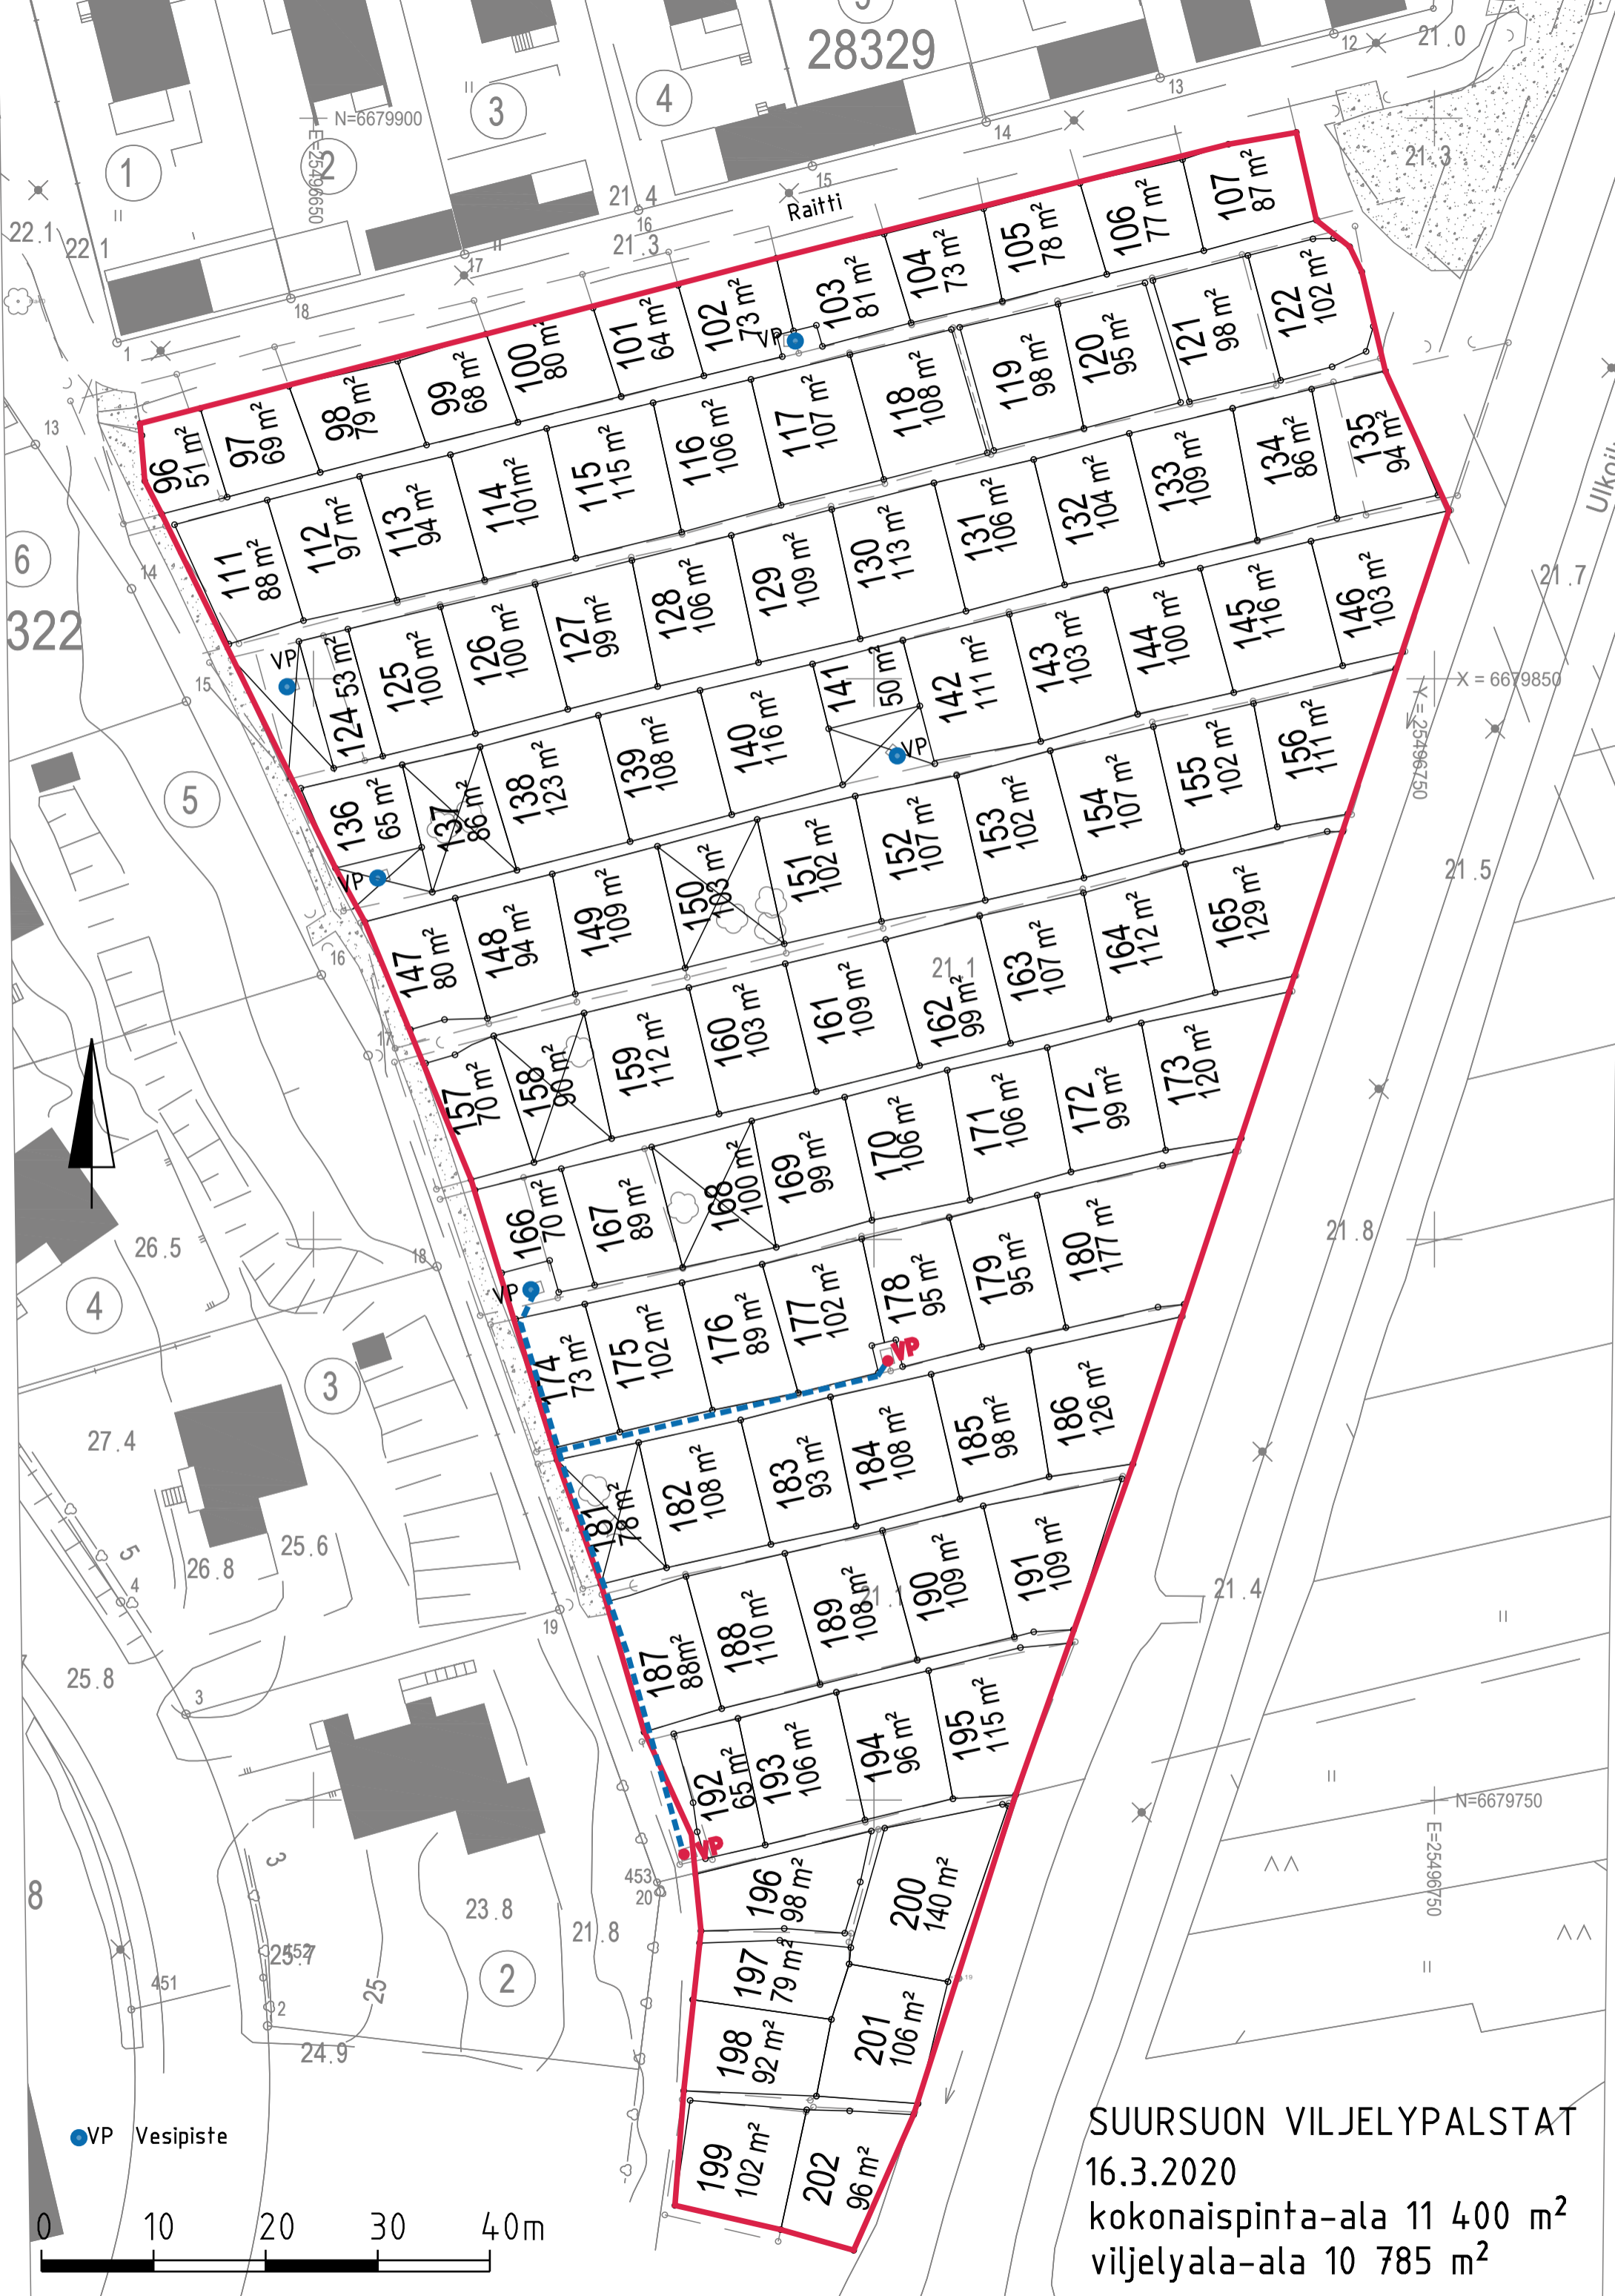

28329

N=6679900

322

VP Vesipiste

SUURSUON VILJELYPALSTAT
 16.3.2020
 kokonaispinta-ala 11 400 m²
 viljelyala-ala 10 785 m²