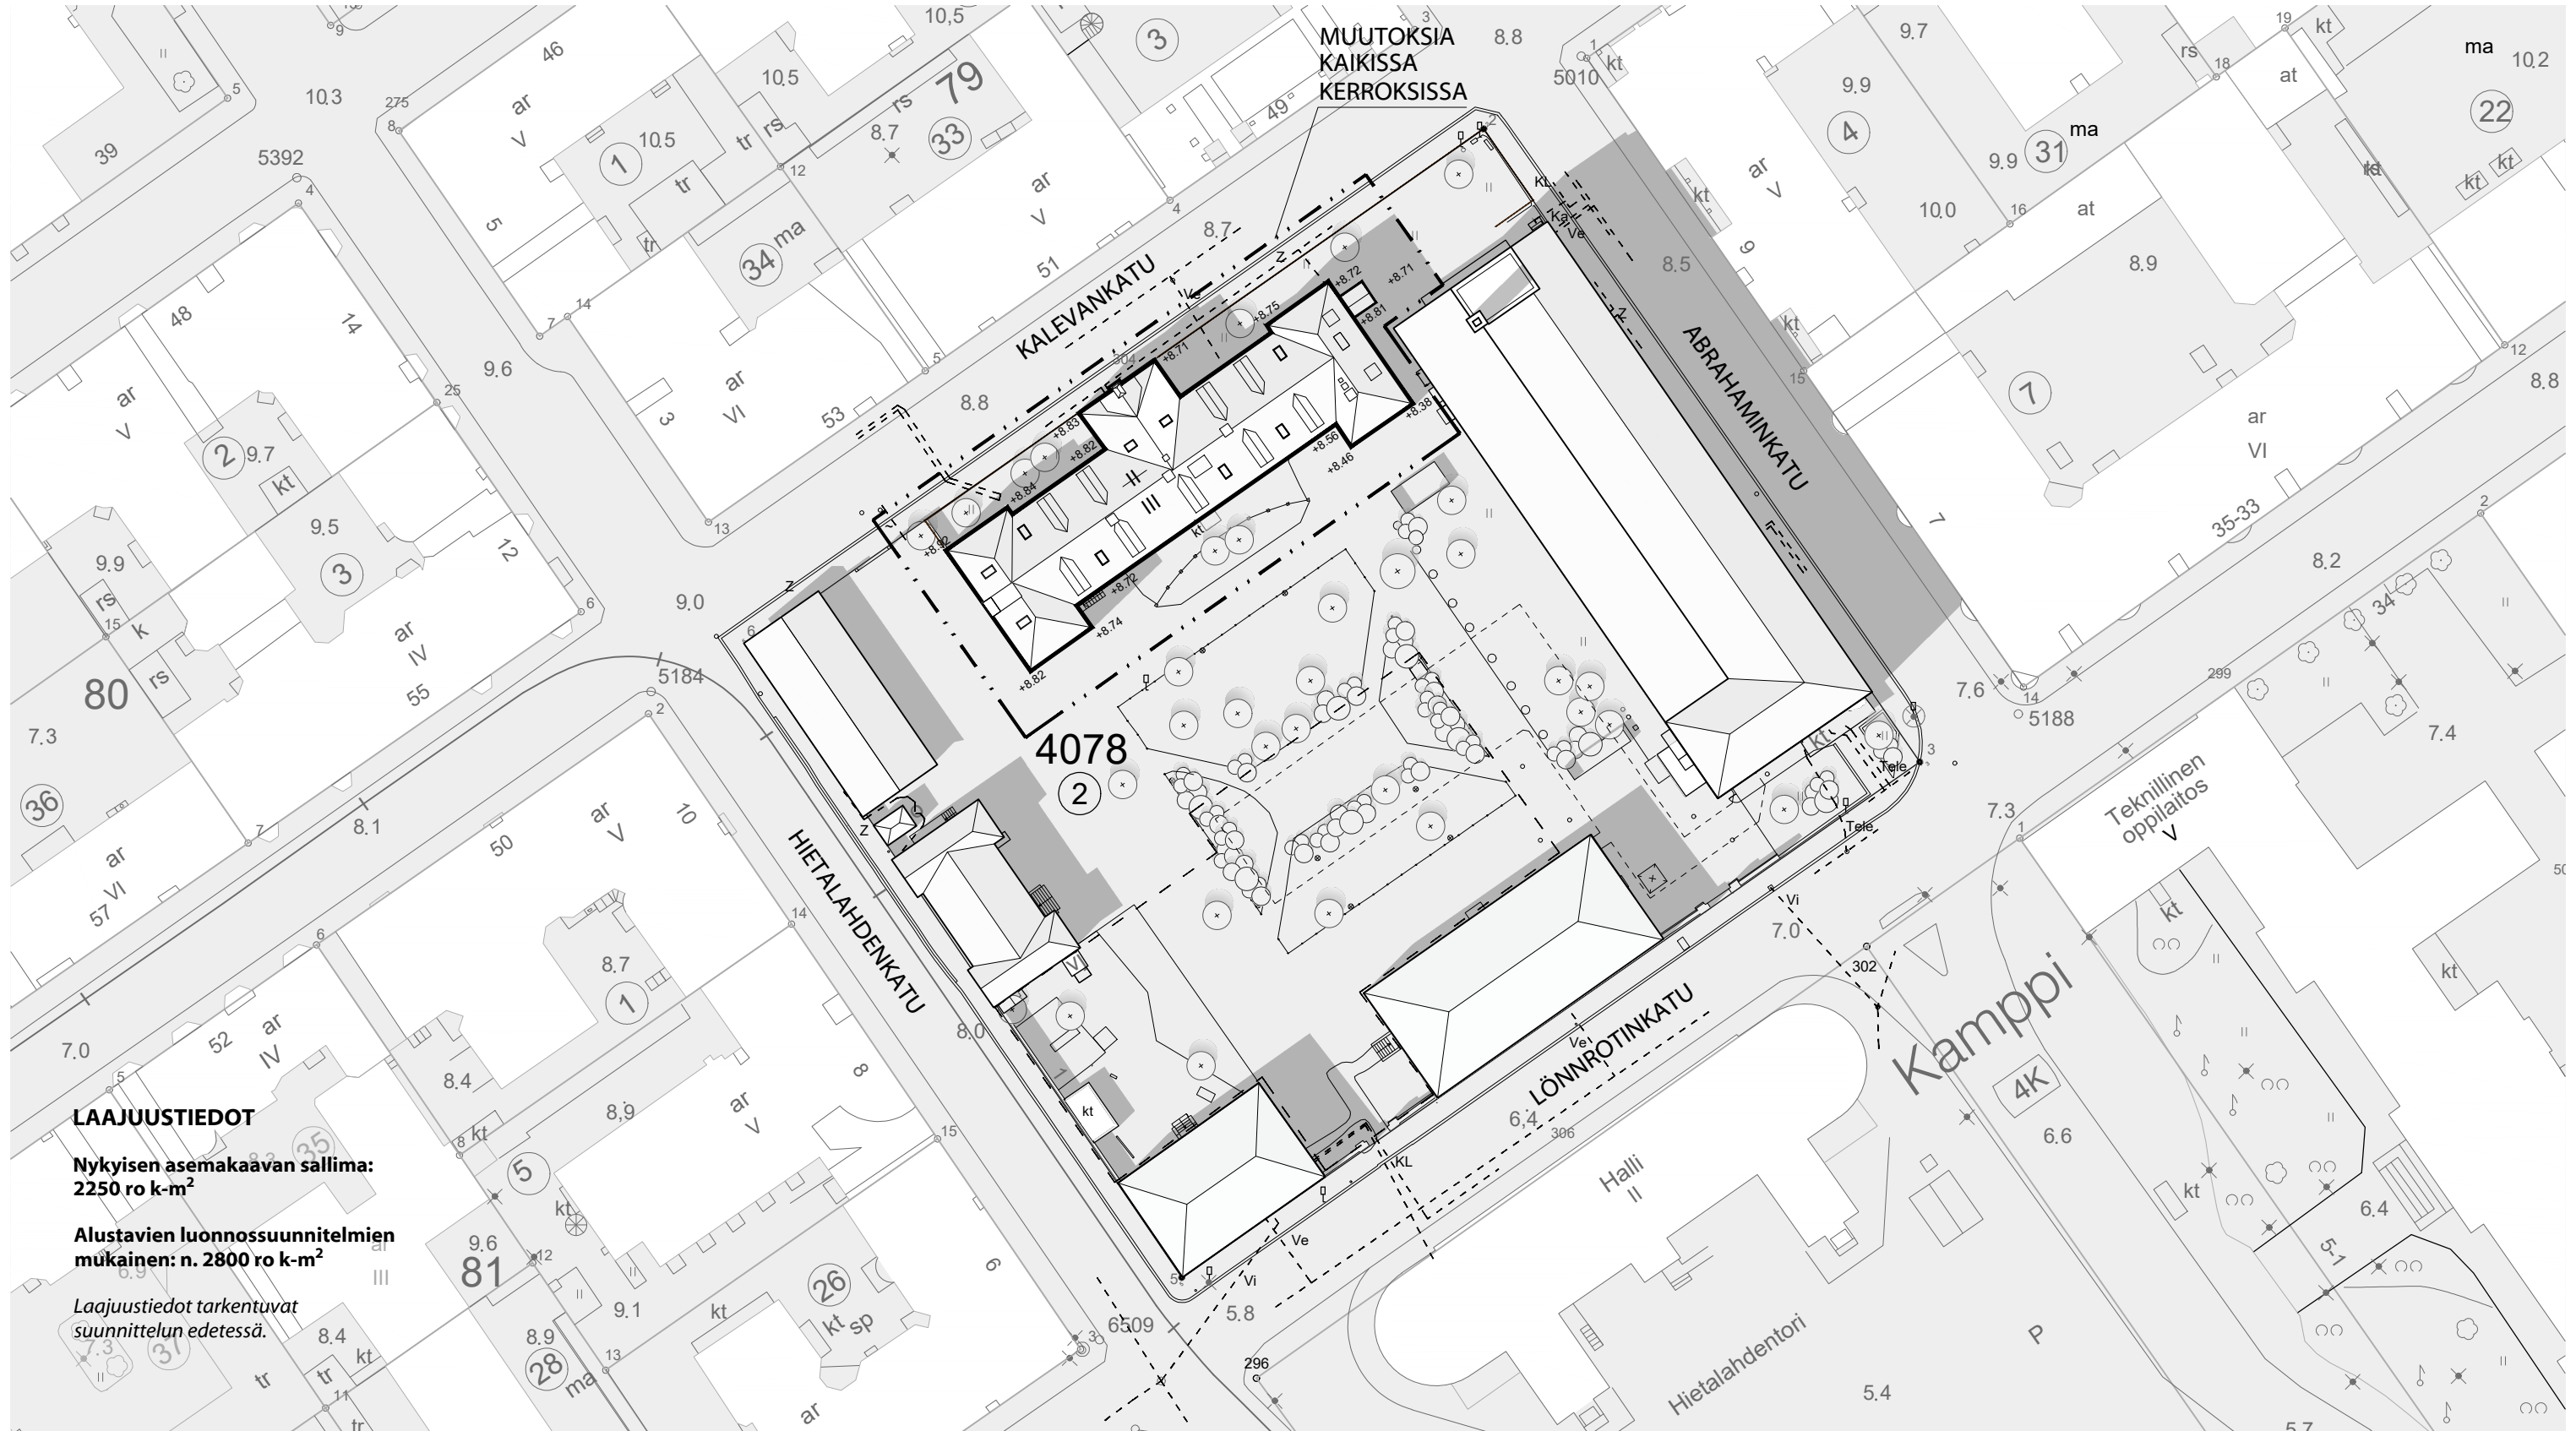

# Asemapiirros

ASEMAPIIRROS 1:750

# Julkisivu luoteeseen

*julkisivu Kalevankadulle*

JULKISIVU 1:150, KOROT N2000

# Julkisivu kaakkoon

*pihajulkisivu Lönrotinkadun suuntaan*

JULKISIVU 1:150, KOROT N2000

# Julkisivut lounaaseen ja koilliseen

*julkisivu Hietalahdenkadulle*

*julkisivu Abrahaminkadulle*

JULKISIVUT 1:150, KOROT N2000