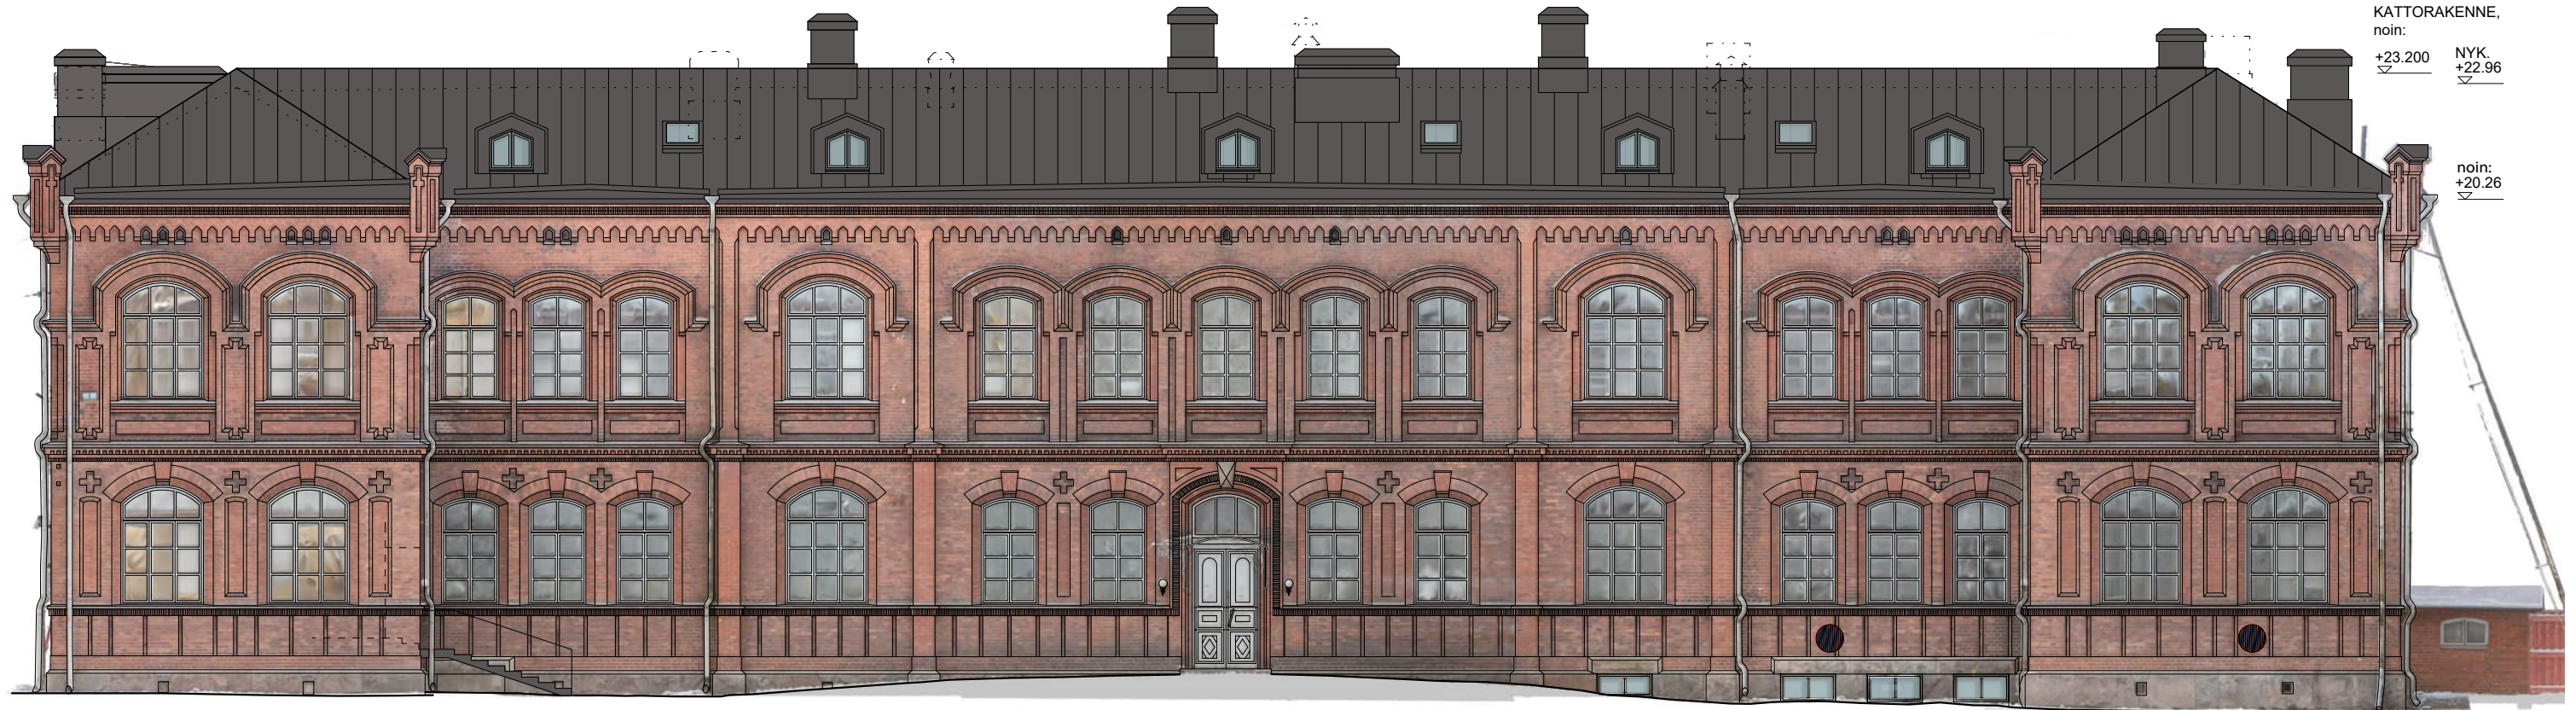

Julkisivu kaakkoon

pihajulkisivu Lönrotinkadun suuntaan

JULKISIVU 1:150, KOROT N2000