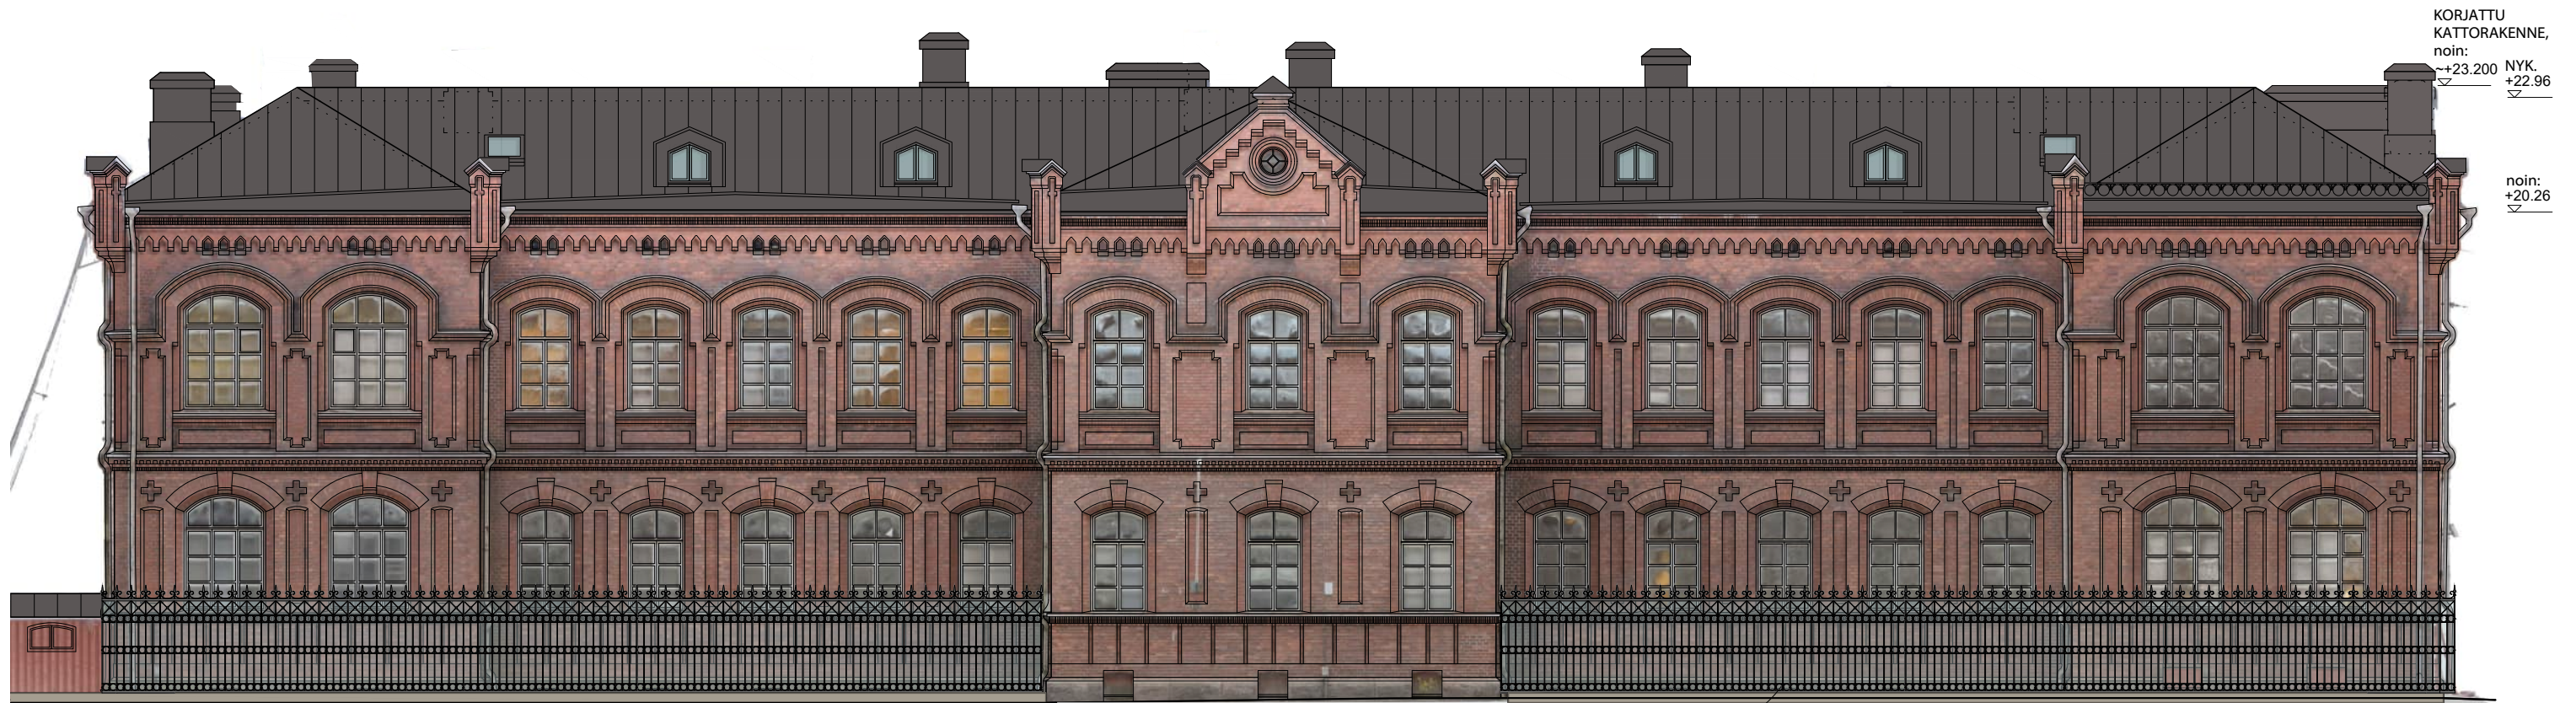

# Asemapiirros

ASEMAPIIRROS 1:750

# Julkisivu luoteeseen

*julkisivu Kalevankadulle*

JULKISIVU 1:150, KOROT N2000