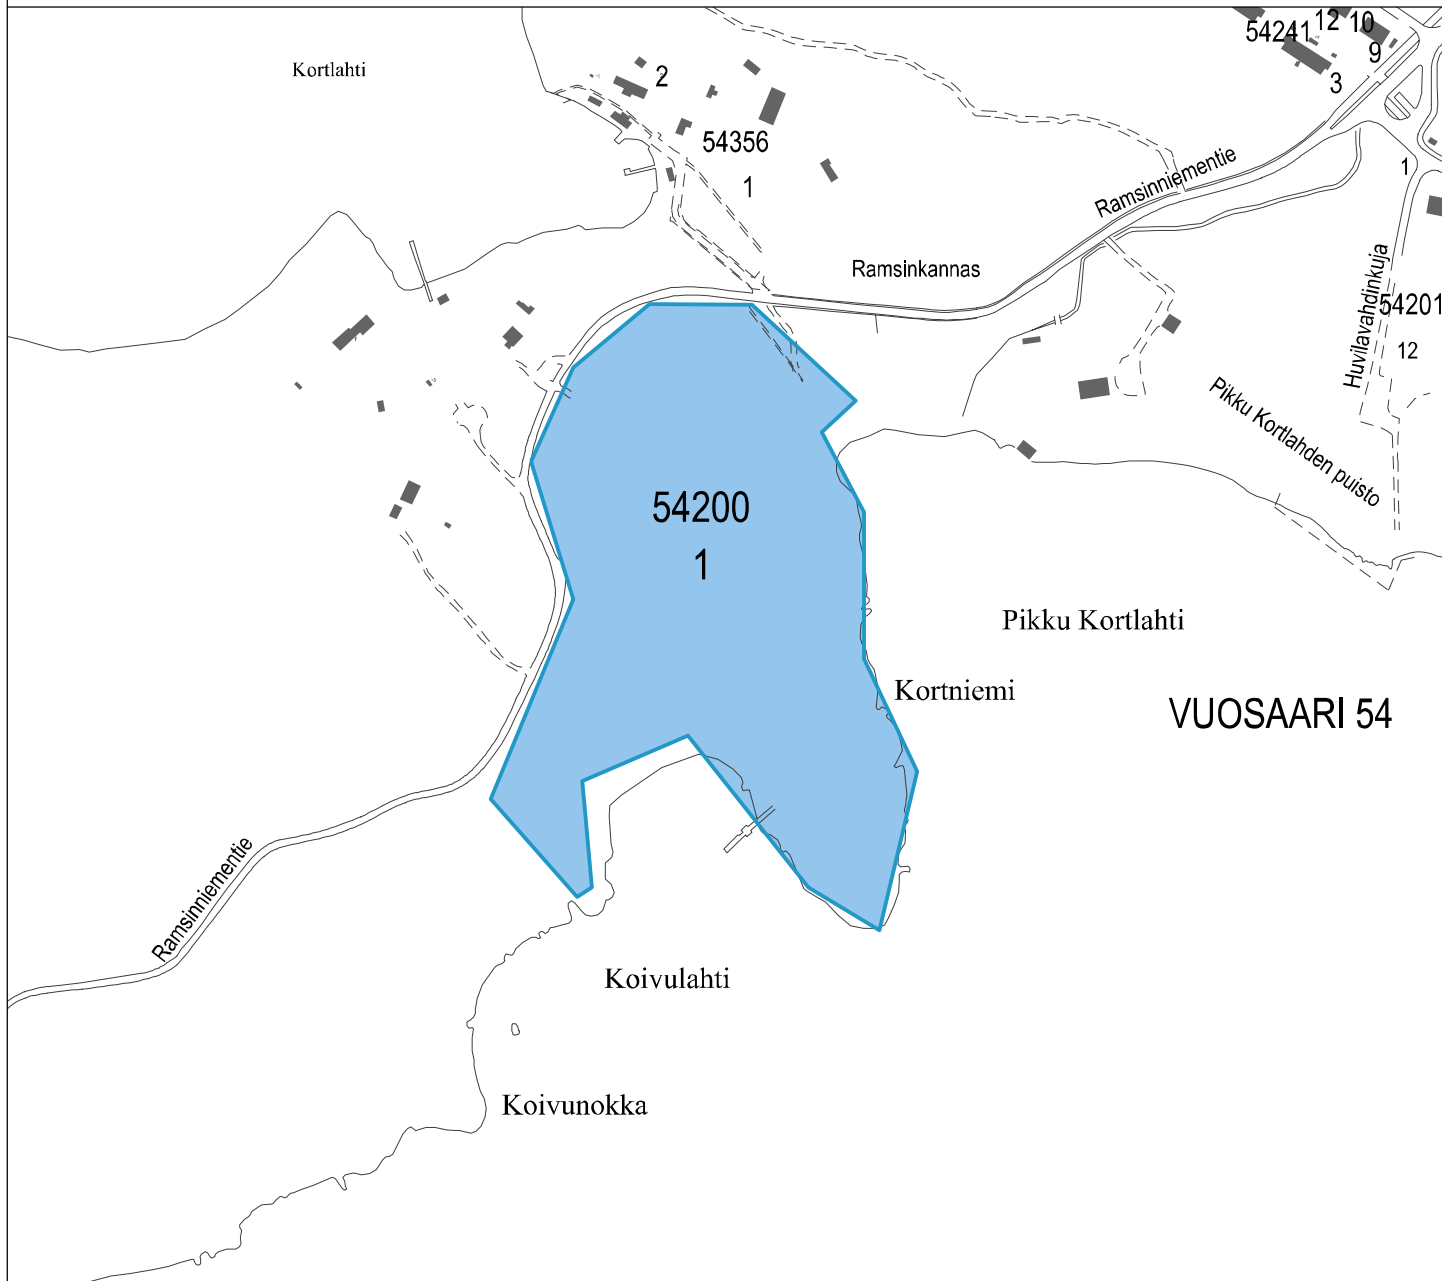

# RAKENNUSKIELTOKARTTA

1:4000

54. KAUPUNGINOSA VUOSAARI  
KORTTELI 54200 TONTTI 1

Rakennuskieltoalue

HELSINKI  
ASEMAKAAVOITUS

RAKENNUSKIELLON PIDENTÄMINEN MAANKÄYTTÖ- JA  
RAKENNUSLAKI 53 § 2

PÄIVÄYS 13.12.2022